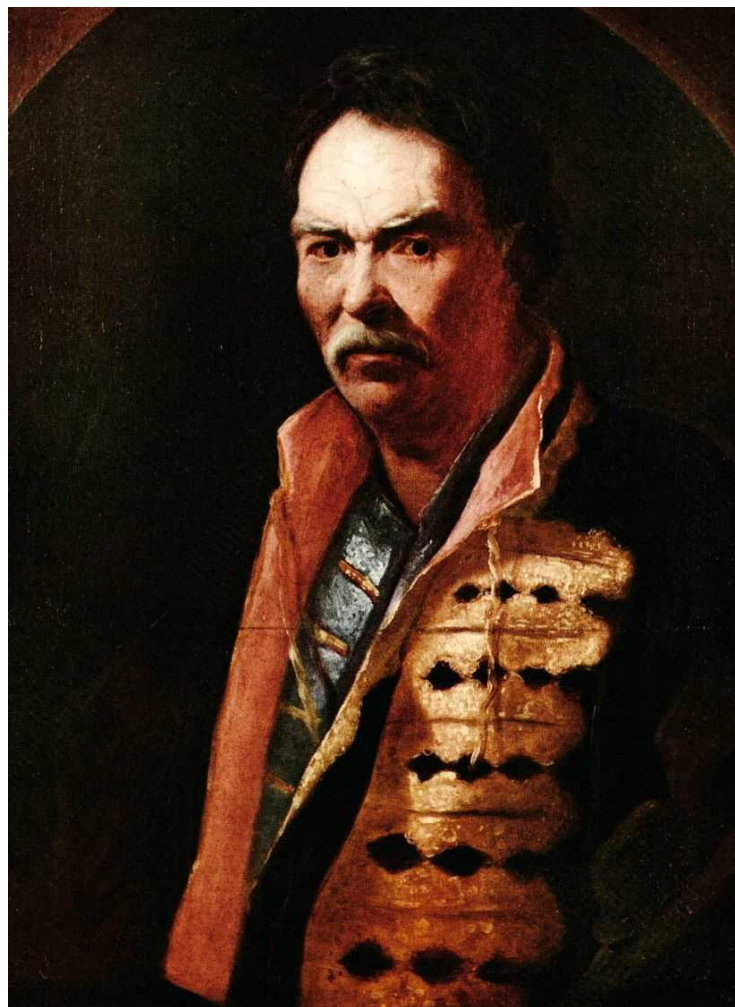

# ***Первая половина 18 века***

***И.Н. Никитин и А.М.  
Матвеев –  
основоположники русского  
светского портрета***

# ***И.Н. Никитин***

- ***«Цесаревна Анна Иоанновна»***
- ***«Царевна Наталья Алексеевна»***
- ***«Петр1 на смертном одре»***
- ***«Напольный гетман»***

# ***А.М. Матвеев***

- ***«Автопортрет с женой»***
- ***«Венера и Амур»***
- ***«Аллегория живописи»***

***И.Н. Никитин «Цесаревна Анна  
Петровна»***

***И.Н. Никитин «Царевна  
Наталья Алексеевна»***

***И.Н. Никитин «Петр1 на смертном одре»***

# *И.Н. Никитин «Напольный гетман»*