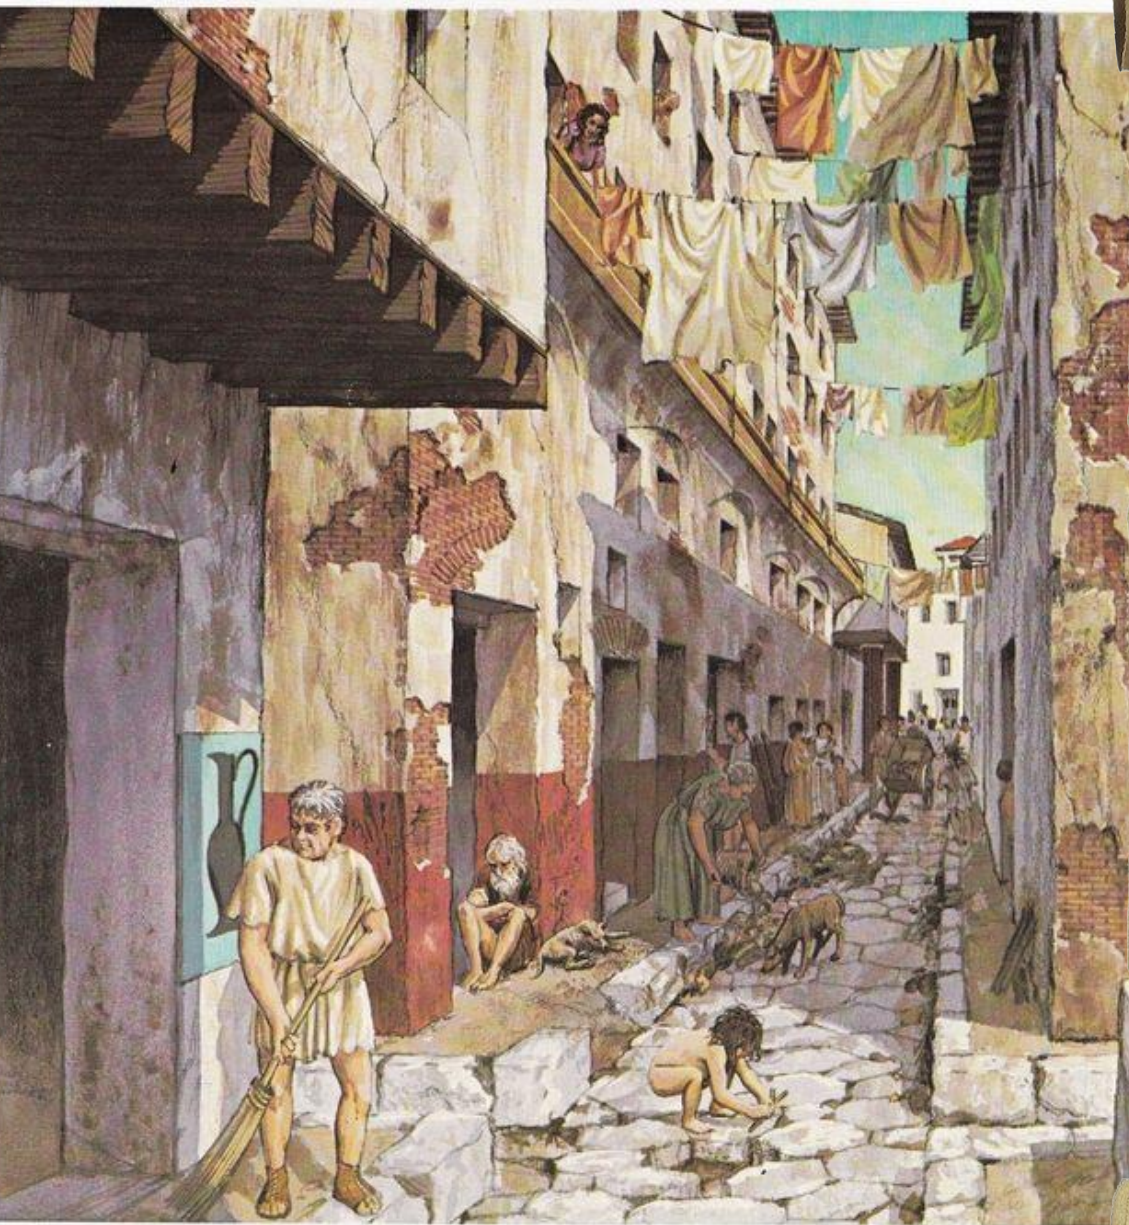

A classical painting depicting a scene of ancient Roman ruins. In the foreground, a large, ornate stone urn sits on the left. The middle ground is filled with various figures in Roman attire, some standing and some sitting on the remains of a building. The background shows more extensive ruins and a distant landscape under a cloudy sky. A large, unrolled scroll is superimposed over the center of the image, containing the title text.

РИМСКИЙ ДОМ

Многоквартирные дома Древнего
Рима напоминали современные
коммунальные квартиры

Большая часть
римлян проживала
в многоэтажных
домах,
называющихся
инсулами, что в
переводе с
латинского
означает «остров»

Интерьер инсулы:
современное фото

Развалины древней инсулы

Римская общественная
баня «терма»

Бедный
район
Древнего
Рима

В центре
дома
располаг
ался
водный
резервуар
– атрий

Дом Веттиев в Помпеи

Внутреннее устройство домуса