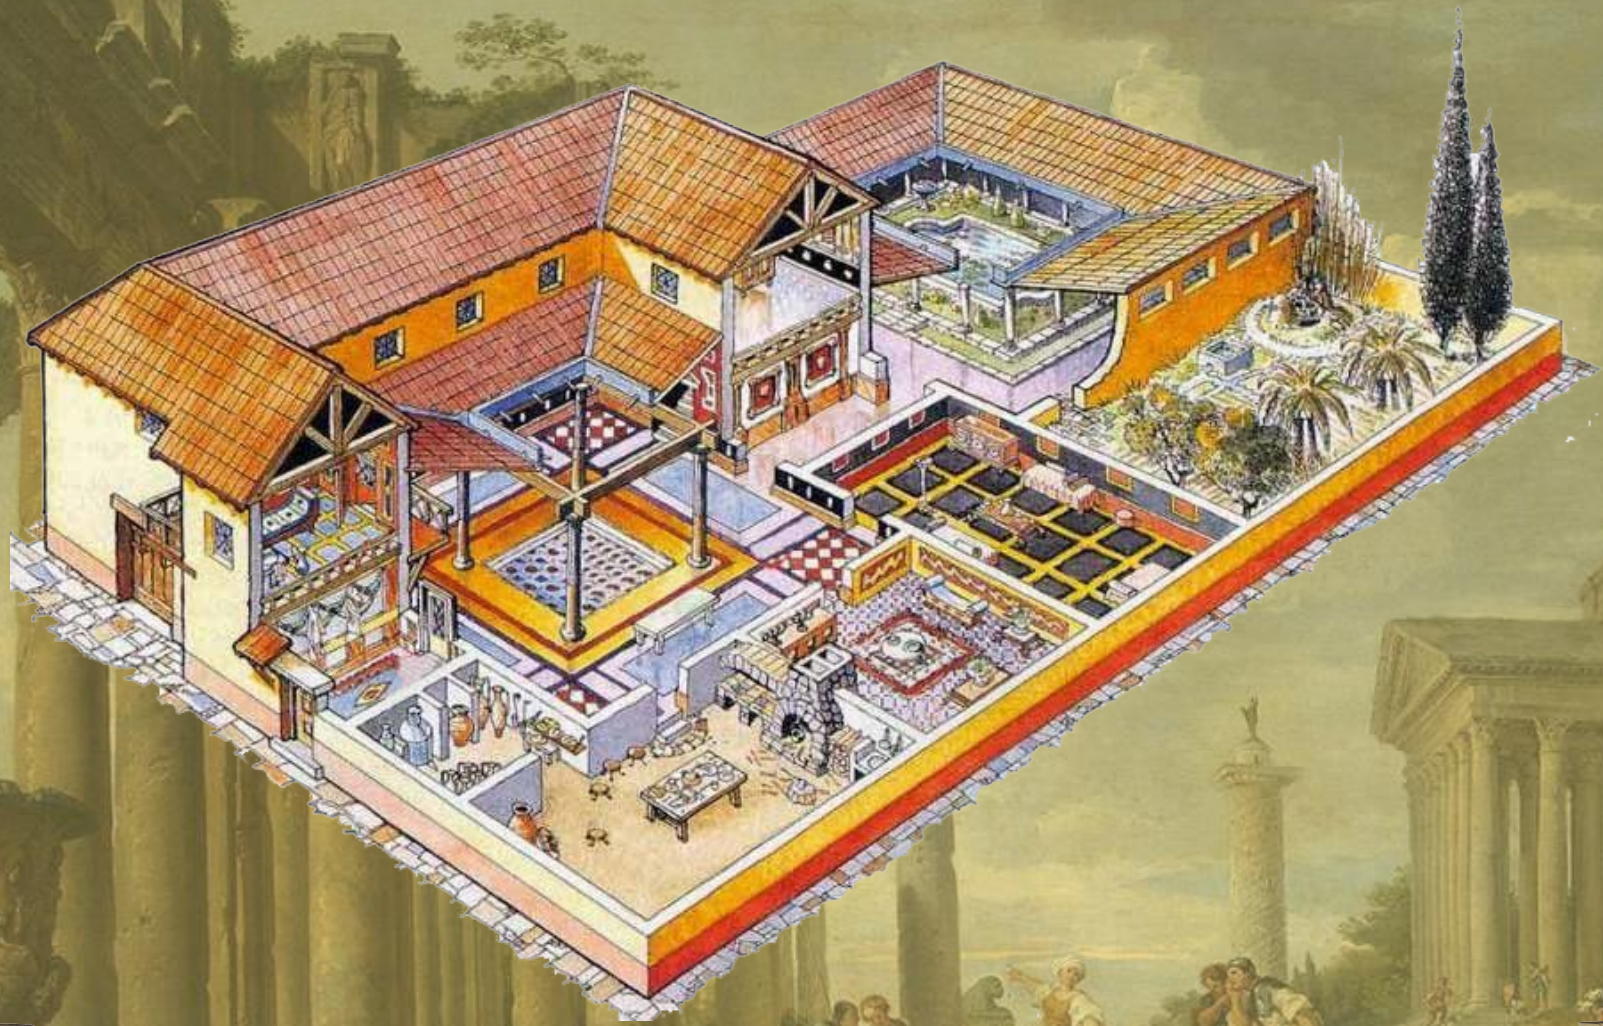

A classical painting depicting a scene of ancient Roman ruins. In the foreground, a large, ornate stone urn sits on the left. The middle ground is filled with various figures in Roman attire, some standing and some sitting on the remains of a building. The background shows more extensive ruins and a distant landscape under a cloudy sky. A large, unrolled scroll is superimposed over the center of the image, containing the title text.

РИМСКИЙ ДОМ

Многоквартирные дома Древнего
Рима напоминали современные
коммунальные квартиры

Большая часть
римлян проживала
в многоэтажных
домах,
называющихся
инсулами, что в
переводе с
латинского
означает «остров»

Интерьер инсулы:
современное фото

Развалины древней инсулы

Римская общественная
баня «терма»

Бедный
район
Древнего
Рима

В центре
дома
располаг
ался
водный
резервуар
– атрий

Дом Веттиев в Помпеи

Внутреннее устройство домуса

Комната древних римлян

Римские стулья

Римская кушетка и подставка
для ног

Пир в Древнем Риме

Типичная трапеза
древних римлян

Римляне за едой

Пир

Обед без гостей