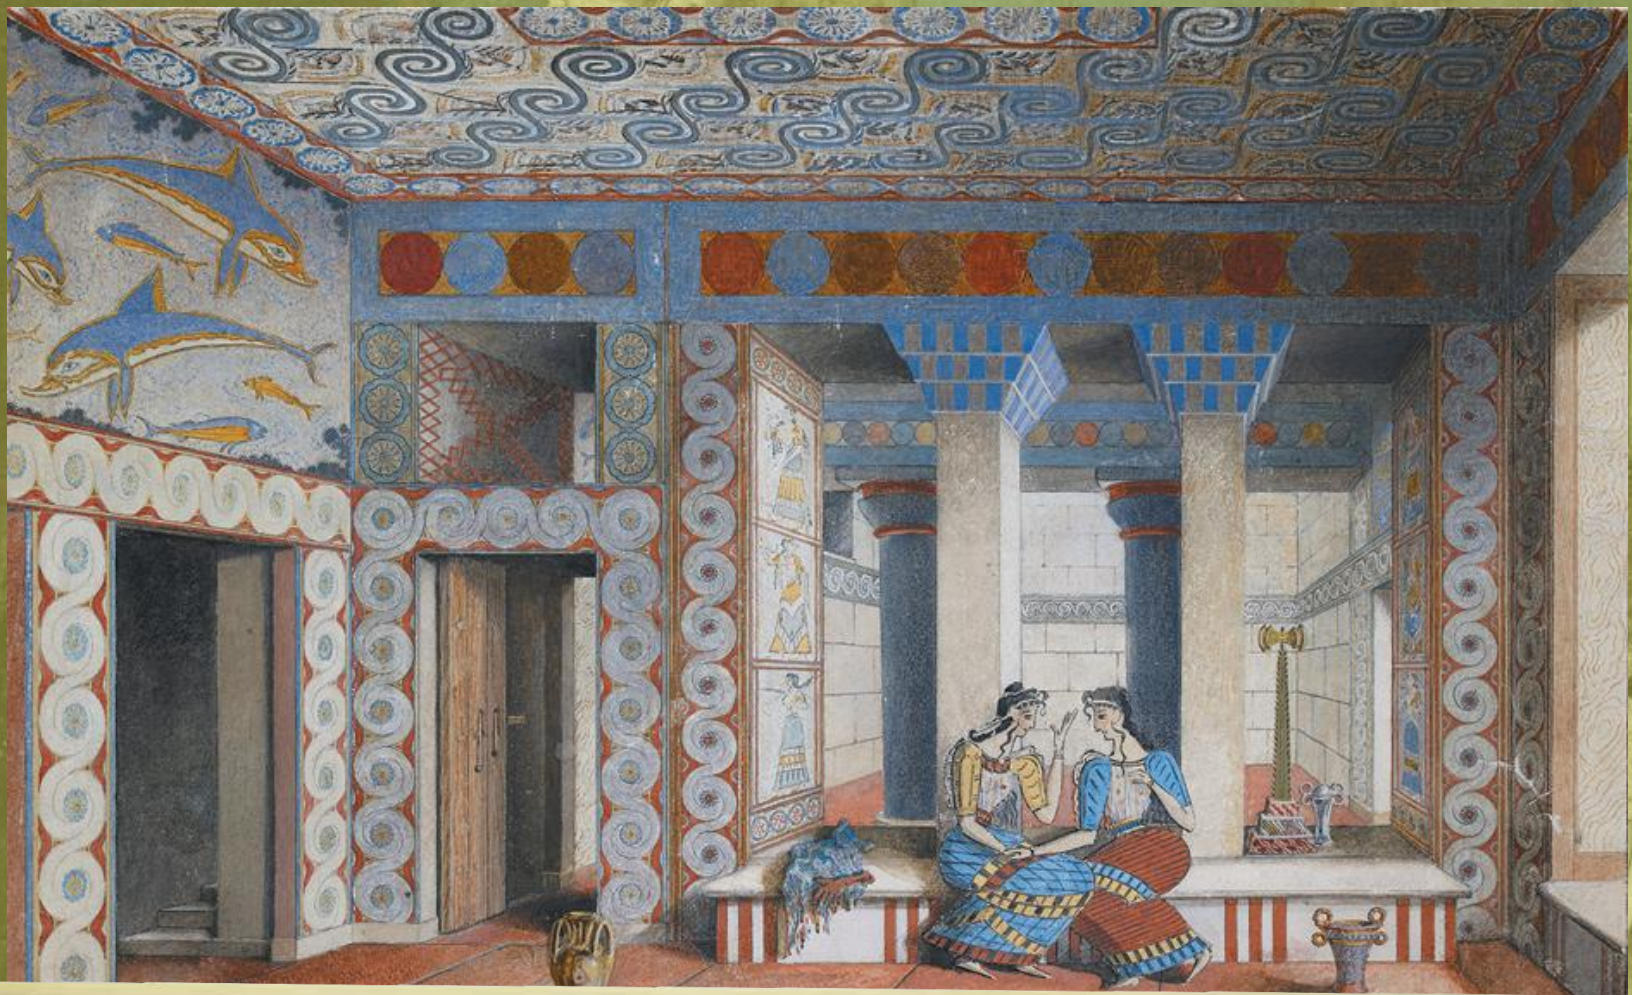

A classical painting depicting a scene of ancient Roman ruins. In the foreground, a large, ornate stone urn sits on the left. The middle ground is filled with various figures in Roman attire, some standing and some sitting on the remains of a building. The background shows more extensive ruins and a distant landscape under a cloudy sky. A large, unrolled scroll is superimposed over the center of the image, containing the title text.

РИМСКИЙ ДОМ

Многоквартирные дома Древнего
Рима напоминали современные
коммунальные квартиры

Большая часть
римлян проживала
в многоэтажных
домах,
называющихся
инсулами, что в
переводе с
латинского
означает «остров»

Интерьер инсулы:
современное фото

Развалины древней инсулы

Римская общественная
баня «терма»

Бедный
район
Древнего
Рима

В центре
дома
располаг
ался
водный
резервуар
– атрий

Дом Веттиев в Помпеи

Внутреннее устройство домуса