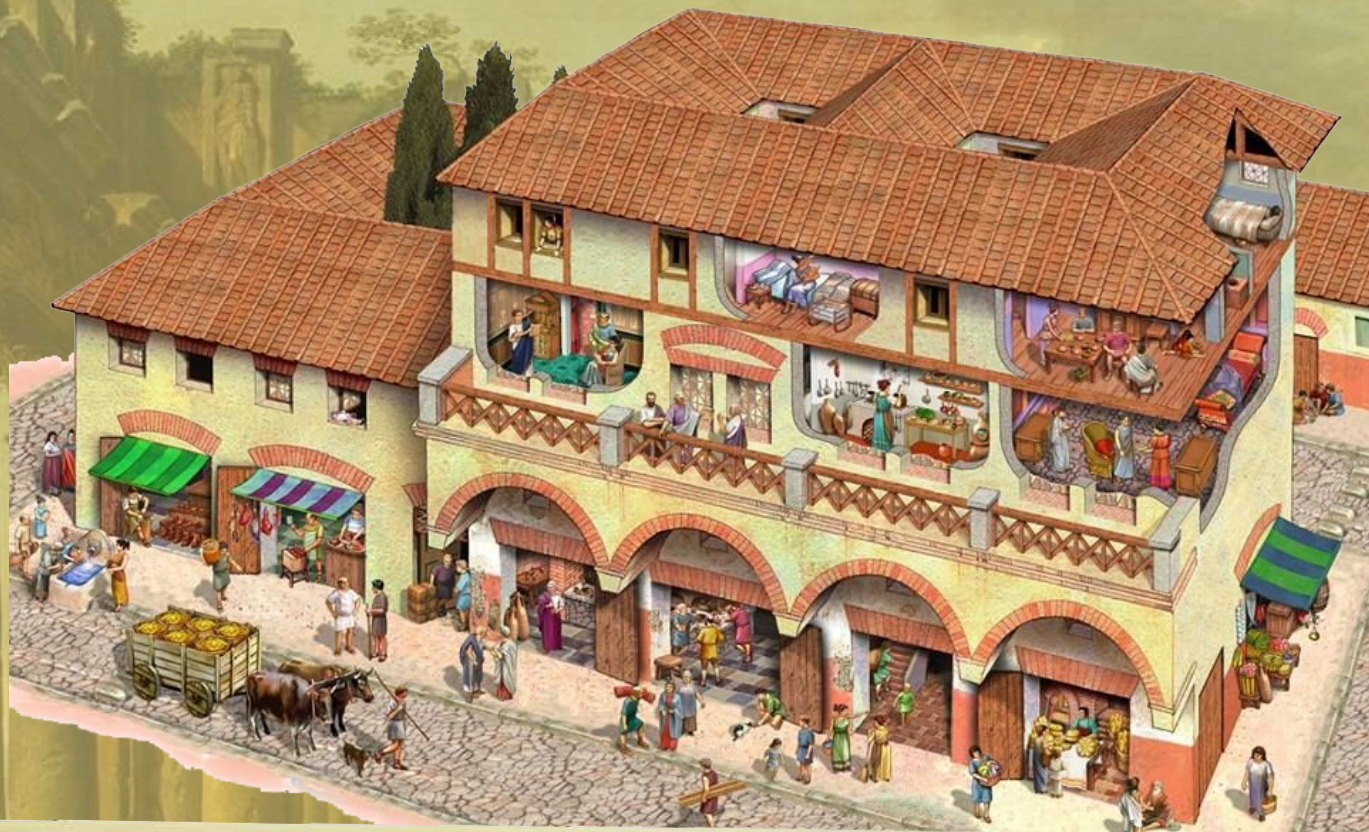

A classical painting depicting a scene of ancient Roman ruins. In the foreground, a large, ornate stone urn sits on the left. The middle ground is filled with various figures in Roman attire, some standing and some sitting on the remains of a building. The background shows more extensive ruins and a distant landscape under a cloudy sky. A large, unrolled scroll is superimposed over the center of the image, containing the title text.

РИМСКИЙ ДОМ

Многоквартирные дома Древнего
Рима напоминали современные
коммунальные квартиры

Большая часть
римлян проживала
в многоэтажных
домах,
называющихся
инсулами, что в
переводе с
латинского
означает «остров»

Интерьер инсулы:
современное фото

Развалины древней инсулы

Римская общественная
баня «терма»

Бедный
район
Древнего
Рима

В центре
дома
располаг
ался
водный
резервуар
– атрий

Дом Веттиев в Помпеи

Внутреннее устройство домуса