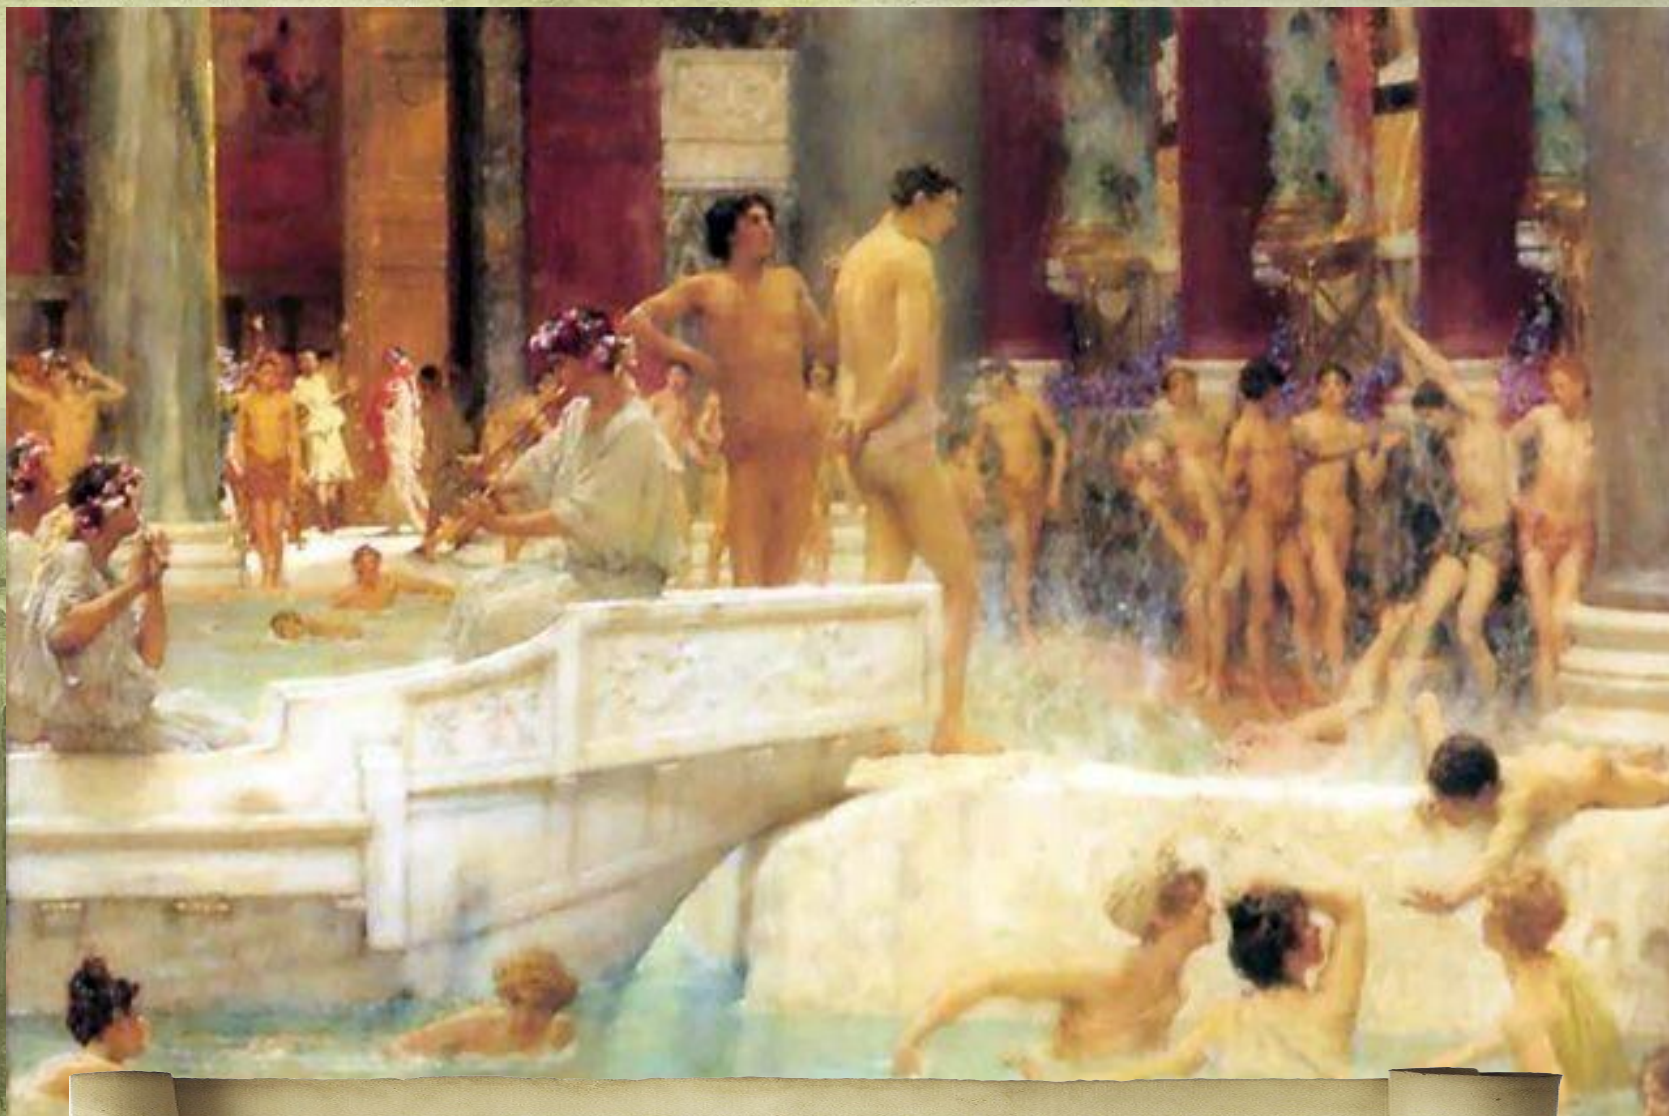

A classical painting depicting a scene of ancient Roman ruins. In the foreground, a large, ornate stone urn sits on the left. The middle ground is filled with various figures in Roman attire, some standing and some sitting on the remains of a building. The background shows more extensive ruins and a distant landscape under a cloudy sky. A large, unrolled scroll is superimposed over the center of the image, containing the title text.

РИМСКИЙ ДОМ

Многоквартирные дома Древнего
Рима напоминали современные
коммунальные квартиры

Большая часть
римлян проживала
в многоэтажных
домах,
называющихся
инсулами, что в
переводе с
латинского
означает «остров»

Интерьер инсулы:
современное фото

Развалины древней инсулы

Римская общественная
баня «терма»

Бедный
район
Древнего
Рима

В центре
дома
располаг
ался
водный
резервуар
– атрий

Дом Веттиев в Помпеи

Внутреннее устройство домуса