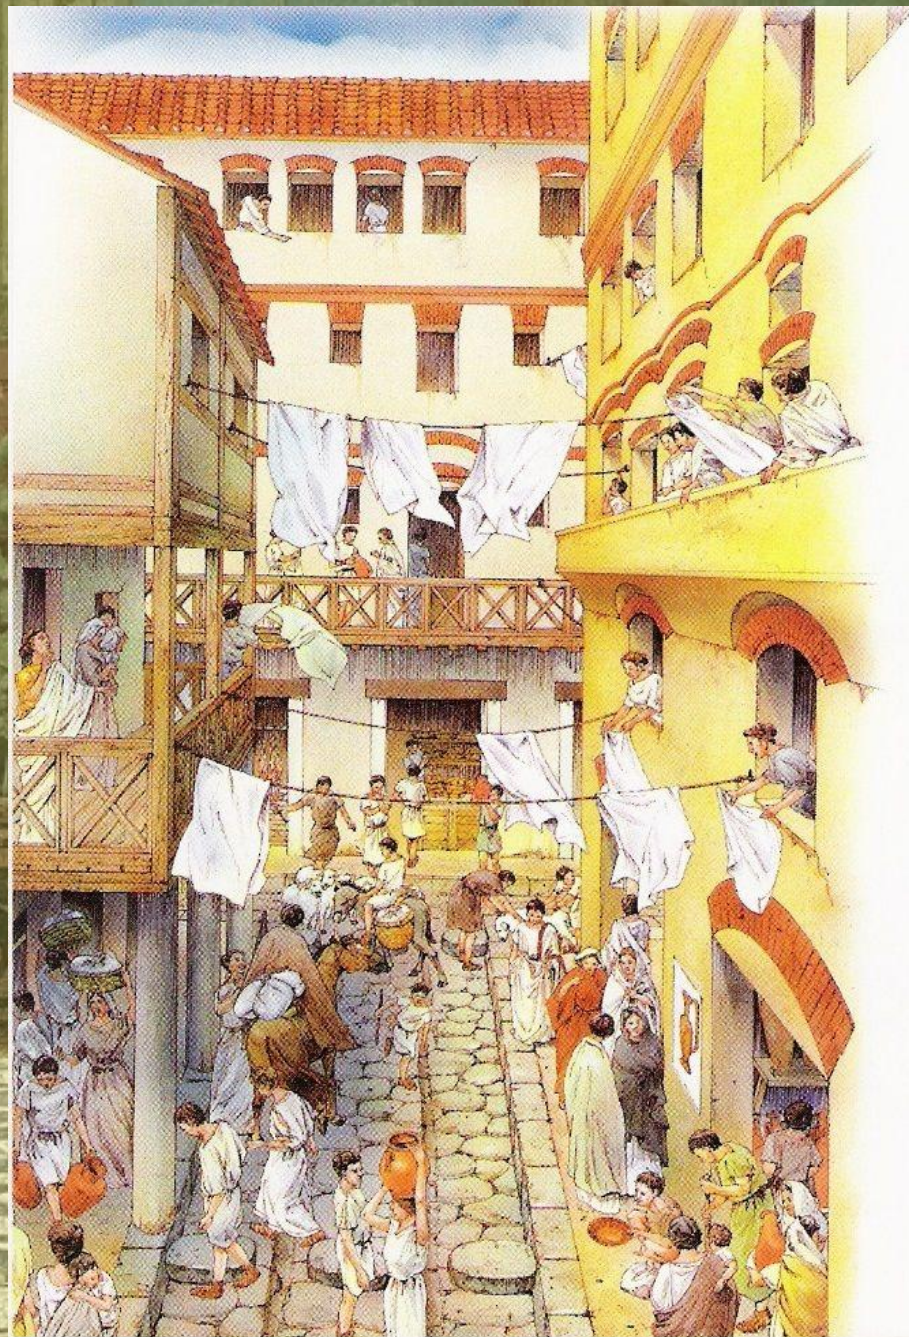

A classical painting depicting a scene of ancient Roman ruins. In the foreground, a large, ornate stone urn sits on the left. The middle ground is filled with various figures in Roman attire, some standing and some sitting on the remains of a building. The background shows more extensive ruins and a distant landscape under a cloudy sky. A large, unrolled scroll is superimposed over the center of the image, containing the title text.

РИМСКИЙ ДОМ

Многоквартирные дома Древнего
Рима напоминали современные
коммунальные квартиры

Большая часть
римлян проживала
в многоэтажных
домах,
называющихся
инсулами, что в
переводе с
латинского
означает «остров»

Интерьер инсулы:
современное фото

Развалины древней инсулы

Римская общественная
баня «терма»

Бедный
район
Древнего
Рима

В центре
дома
располаг
ался
водный
резервуар
– атрий

Дом Веттиев в Помпеи

Внутреннее устройство домуса