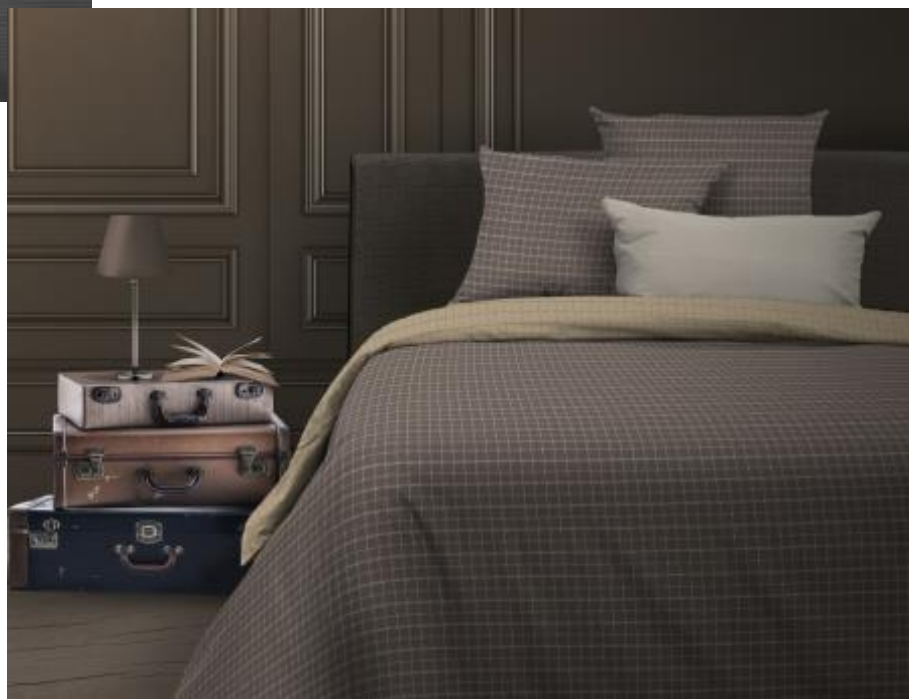

## **КОМПЛЕКТЫ В «МУЖСКИХ» расцветках**

**Из бязи – 100%  
хлопок**

## Размерный ряд

**1,5 спальный – 1480 руб.**  
**2,0 спальный – 1840 руб.**  
**Евро – 2210 руб.**

<https://vk.com/dom.style>

**Бесплатная  
доставка по  
центральному  
районам Перми**

**Скидка 5% на  
первый заказ**