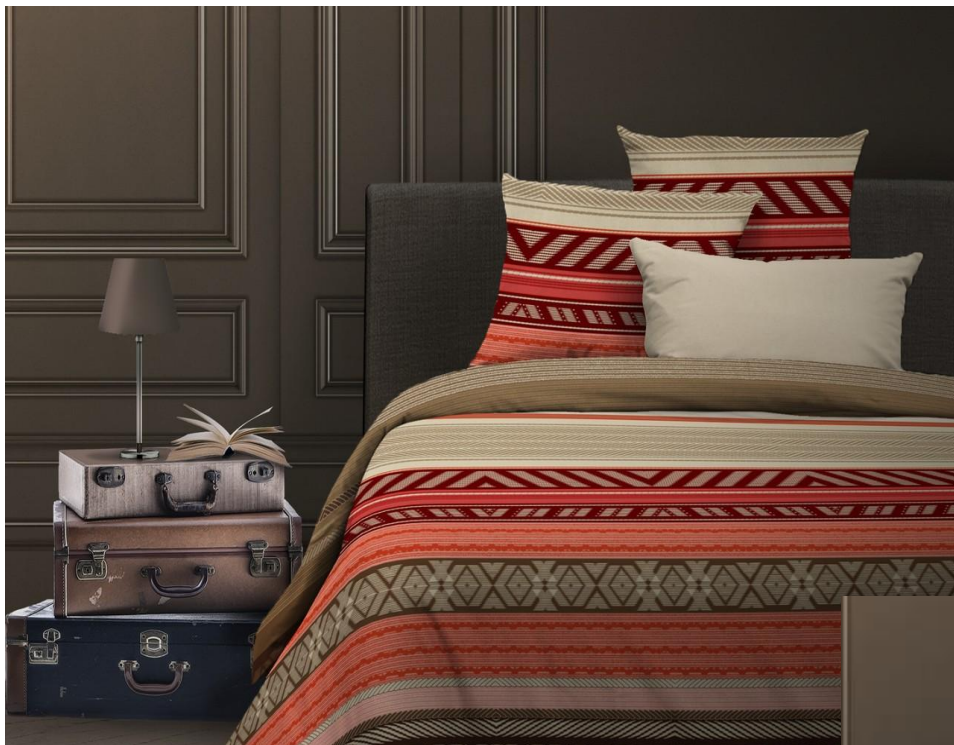

## **КОМПЛЕКТЫ В «МУЖСКИХ» расцветках**

**Из бязи – 100%  
хлопок**

## Размерный ряд

**1,5 спальный – 1480 руб.**  
**2,0 спальный – 1840 руб.**  
**Евро – 2210 руб.**

<https://vk.com/dom.style>

**Бесплатная  
доставка по  
центральному  
районам Перми**

**Скидка 5% на  
первый заказ**