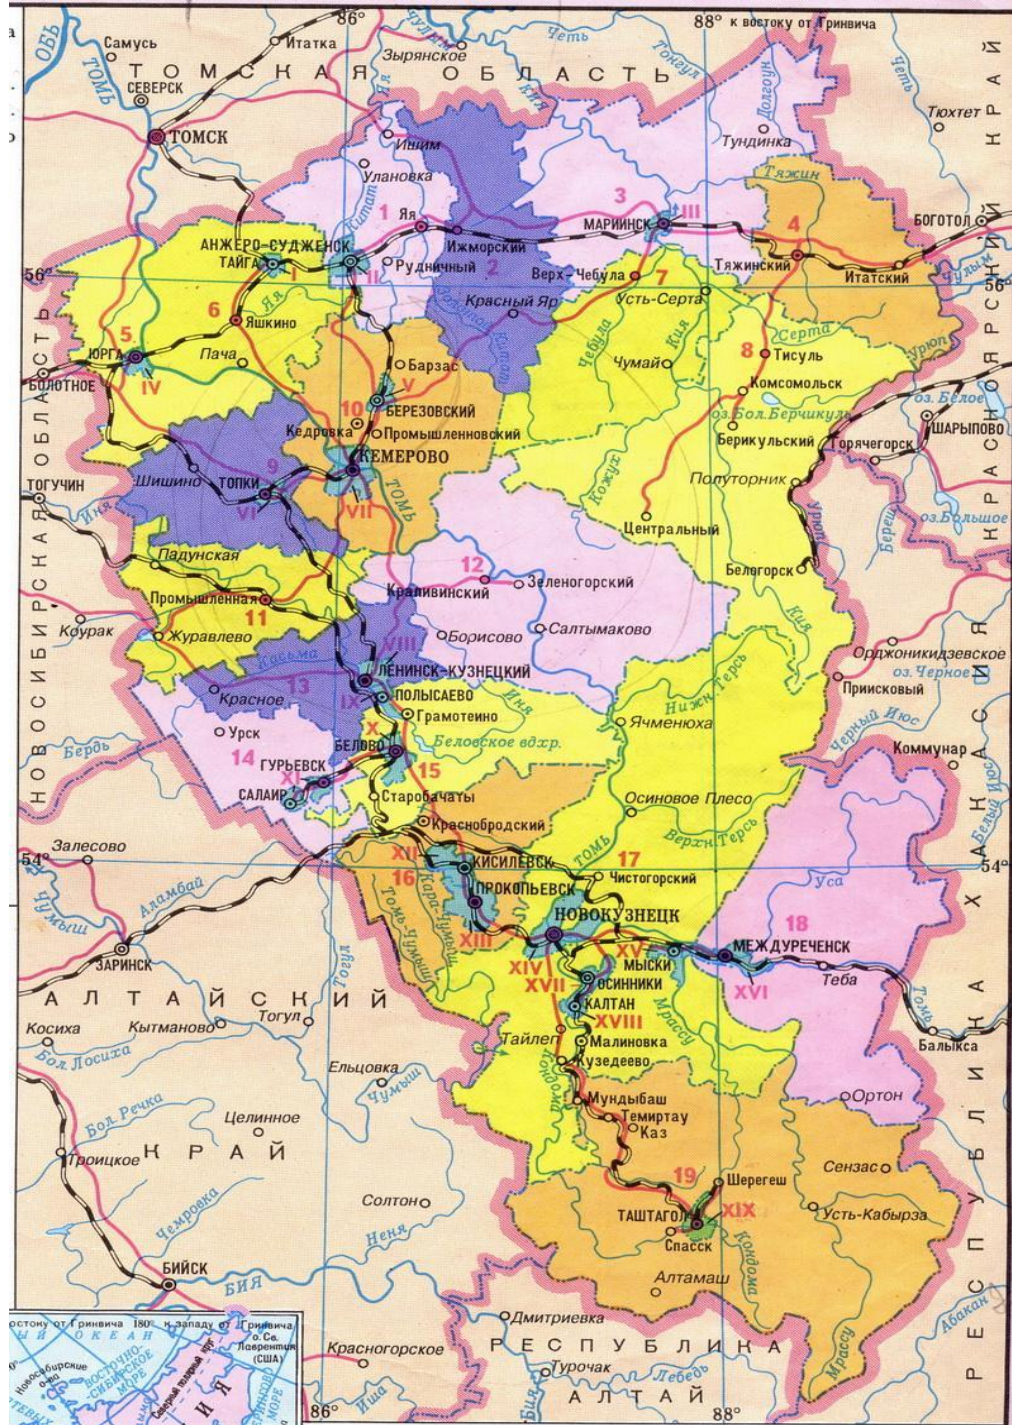

место в России Городское население —

85,51 % (2013 г.). По этому показателю в 2012

году регион занимал 6-е место в России и 1-е

Населённые пункты с численностью населения более 10000 чел.

Новокузнецк ↘ 549 182

Кемерово ↗ 540 095

]] Прокопьевск ↘ 204 932

Междуреченск ↘ 99 809

Ленинск-Кузнецкий ↘ 99 689

Киселёвск ↘ 95 781

Юрга ↗ 81 385

Анжеро-Судженск ↘ 74 990

Белово ↘ 74 960

Берёзовский ↘ 47 233

Осинники ↘ 44 771
Мыски ↘ 42 697
Мариинск ↘ 40 092
Топки ↘ 28 217
Полысаево ↘ 27 453
Тайга ↘ 25 481
Гурьевск ↘ 24 436
Таштагол ↗ 23 091
Калтан ↘ 21 864
Промышленная ↗ 18 339
Яшкино ↘ 14 360
Бачатский ↘ 14 099
Яя ↘ 11 351
Тяжинский ↘ 10 795
Шерегеш ↗ 10 252

Национальный состав населения КО

- Русские 2536646 91,80 %
- Татары 40229 1,46 %
- Немцы 23125 0,84 %
- Украинцы 22156 0,80 %
- Шорцы 10672 0,39 %
- Армяне 10669 0,39 %
- Чуваши 9301 0,34 %
- Азербайджанцы 6057 0,22 %
- Белорусы 6049 0,22 %
- Таджики 5646 0,20 %
- Узбеки 4255 0,15 %
- Мордва 3932 0,14 %
- Цыгане 2555 0,09 %
- Телеуты 2520 0,09 %
- и другие