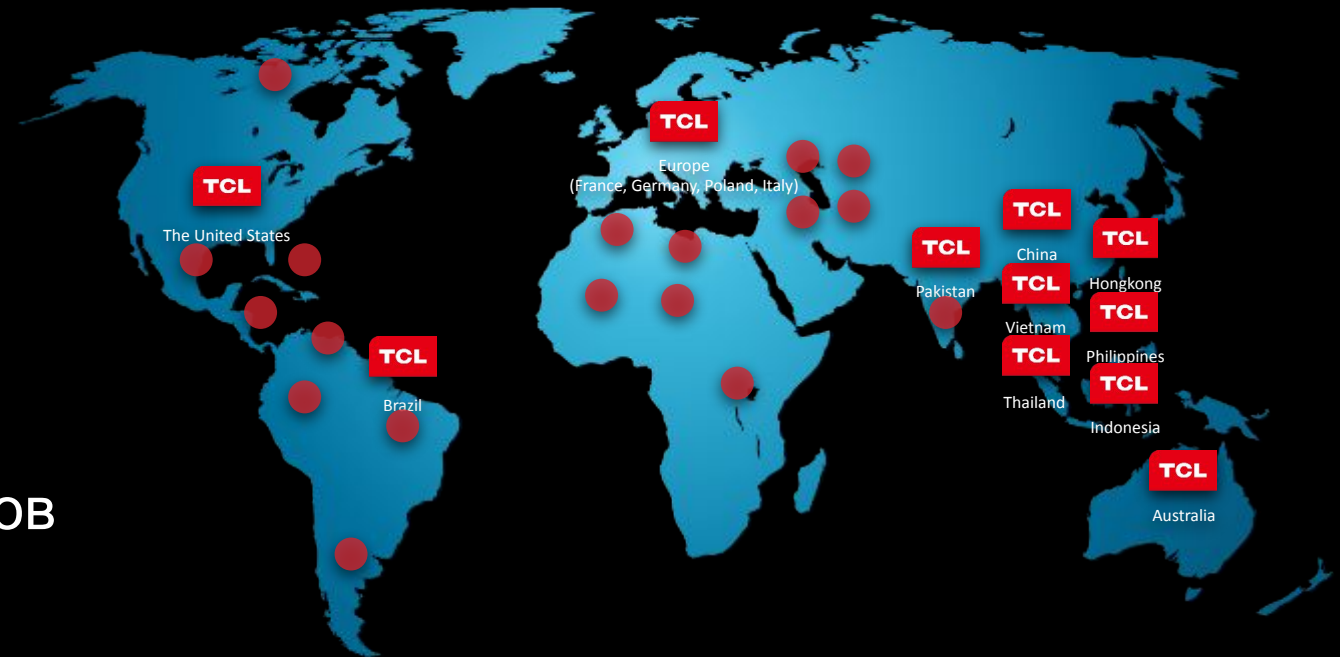

**Телевизоры TCL
F40S5906 и F49S5906**

TCL

The Creative Life

Немного о компании TCL

Количество работников:

78,000

Присутствие бренда : в 80

странах

15 R&D центров

20 производственных центров

Основана в Китае

Вертикальная интеграция - стратегия компании

Означает, что все компоненты, необходимые для производства продукта, компания производит сама.

TCL - единственная компания в Китае и одна из 3-х в мире, имеющая такие возможности