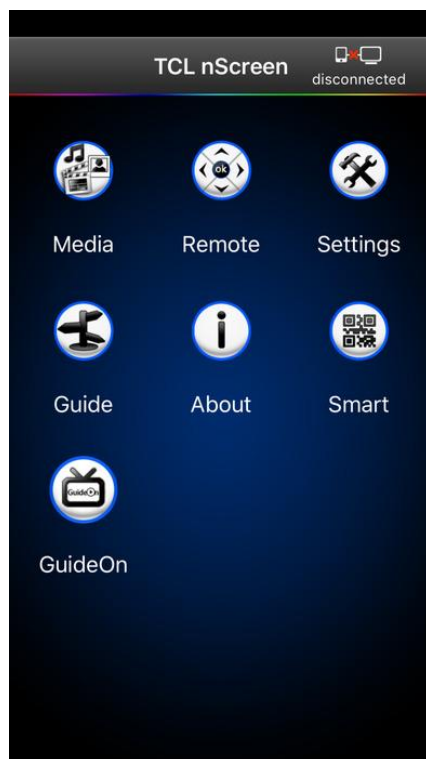

TCL

Технология вывода звука Dolby Digital Plus дает возможность в полной мере наслаждаться просмотром динамичных фильмов или спортивных соревнований, обеспечивая полный эффект присутствия.

Быстрое включение

TCL

Включение происходит меньше чем за 10 секунд, благодаря чему легко успеть увидеть важное на экране.

Приложение TCL nScreen

Приложение TCL nScreen позволяет использовать смартфон или планшет в качестве пульта ДУ или просматривать их содержимое с помощью телевизора.

Оно доступно для скачивания в App Store (iOS) и Google Play (Android).

Google play

iTunes

Встроенные цифровые тюнеры

В рассмотренные телевизоры встроены цифровые тюнеры для приёма наземного (DVB-T2), кабельного (DVB-C) и спутникового (DVB-S2) вещания, т. е., владелец экономит на покупке дополнительных устройств.