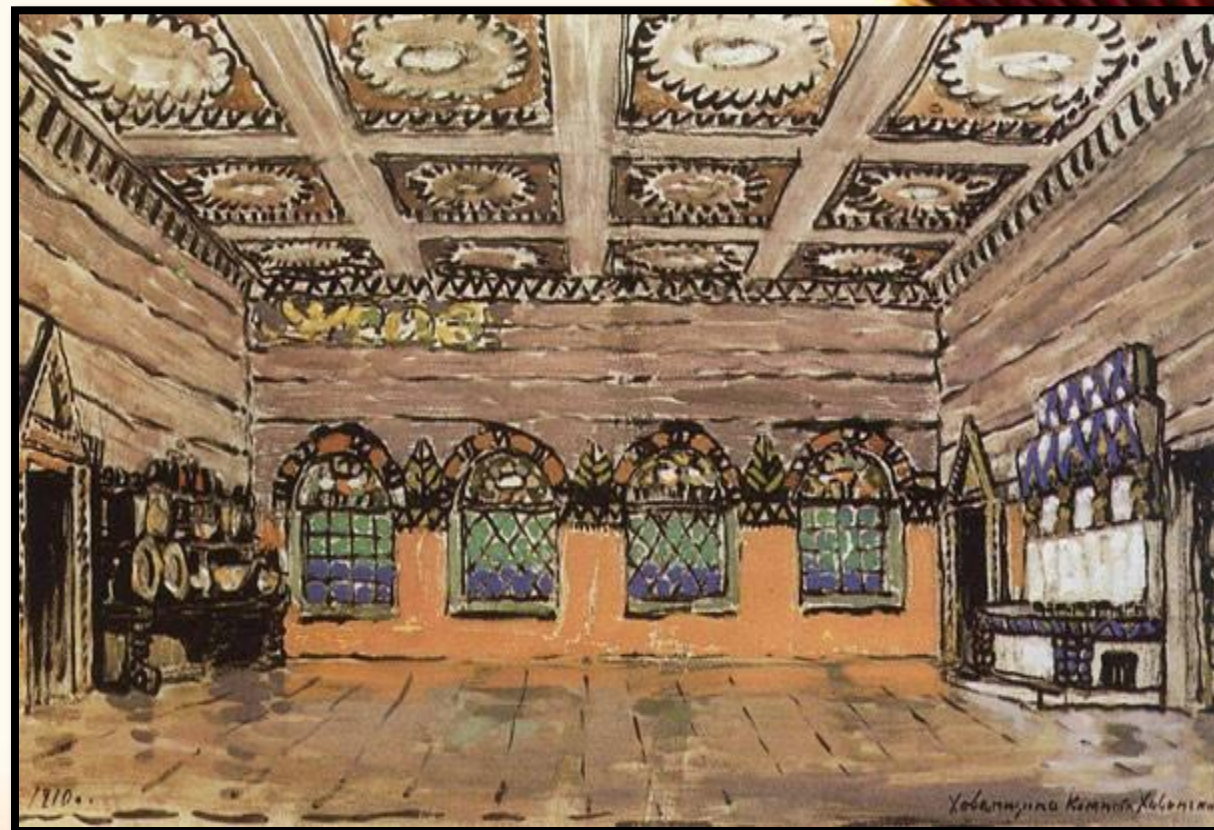

Театральные декорации

К.А. Коровин «Эскиз декорации к опере «Виндзорские кумушки» 1888

К.А. Коровин «Замок Гудала. Эскиз декорации к опере А.Г.Рубинштейна «Демон» 1902

К.А. Коровин «Храм Танит. 1909. Эскиз декорации к балету А.Ф.Арендса «Саламбо»

К.А. Коровин «Трапезная палата в доме Ивана Хованского. 1910» балет Ц.Пуни «Конек-Горбунок»

К.А. Коровин Эскиз декорации. Морской пейзаж. (Рихард Вагнер, «Летучий голландец»). 1908

Александр Васильев.
Декорация к постановке «Снегурочка»,
Римский-Корсаков Н. 1978

Александр Бенуа Эскиз декорации к «Петрушке» - сцена III, комната мавра.

Александр Бенуа Эскиз декорации для «Петрушки» - Сцена II, комната Петрушки.

Эскиз декорации к спектаклю Хрустальный башмачок. Тимонен (Полякова) Эйла Андреевна

Спектакль «Спящая красавица» в Кремлевском Дворце