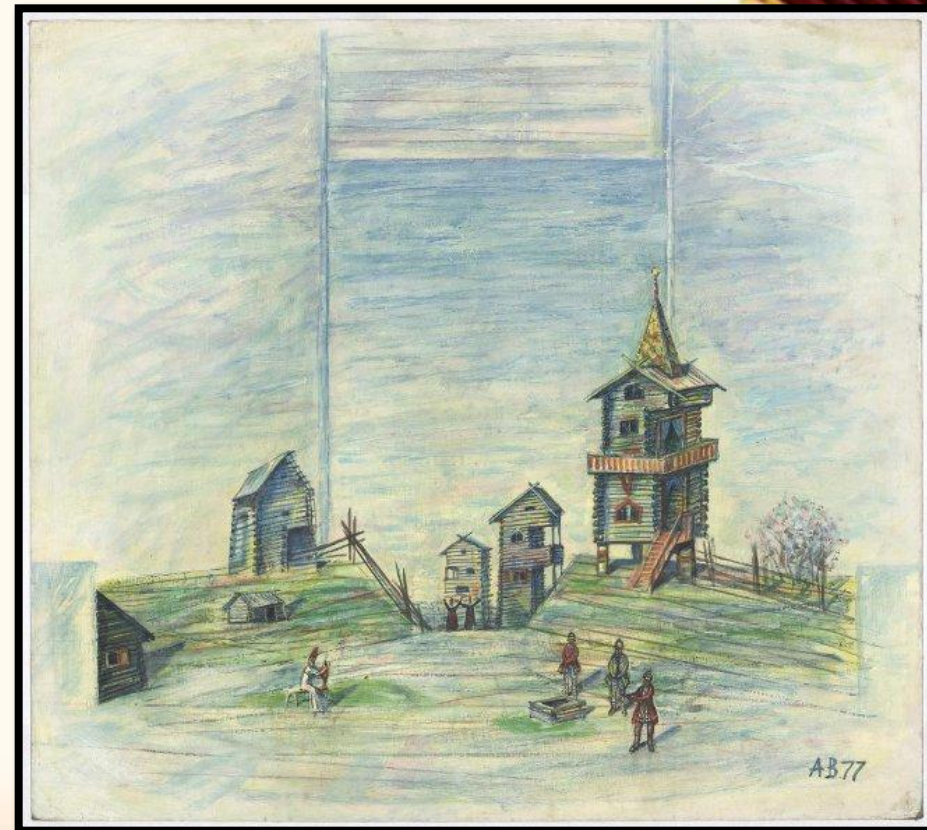

Театральные декорации

К.А. Коровин «Эскиз декорации к опере «Виндзорские кумушки» 1888

К.А. Коровин «Замок Гудала. Эскиз декорации к опере А.Г.Рубинштейна «Демон» 1902

К.А. Коровин «Храм Танит. 1909. Эскиз декорации к балету А.Ф.Арендса «Саламбо»

К.А. Коровин «Трапезная палата в доме Ивана Хованского. 1910» балет Ц.Пуни «Конек-Горбунок»

К.А. Коровин Эскиз декорации. Морской пейзаж. (Рихард Вагнер, «Летучий голландец»). 1908

Александр Васильев.
Декорация к постановке «Снегурочка»,
Римский-Корсаков Н. 1978

Спектакль «Спящая красавица» в Кремлевском Дворце