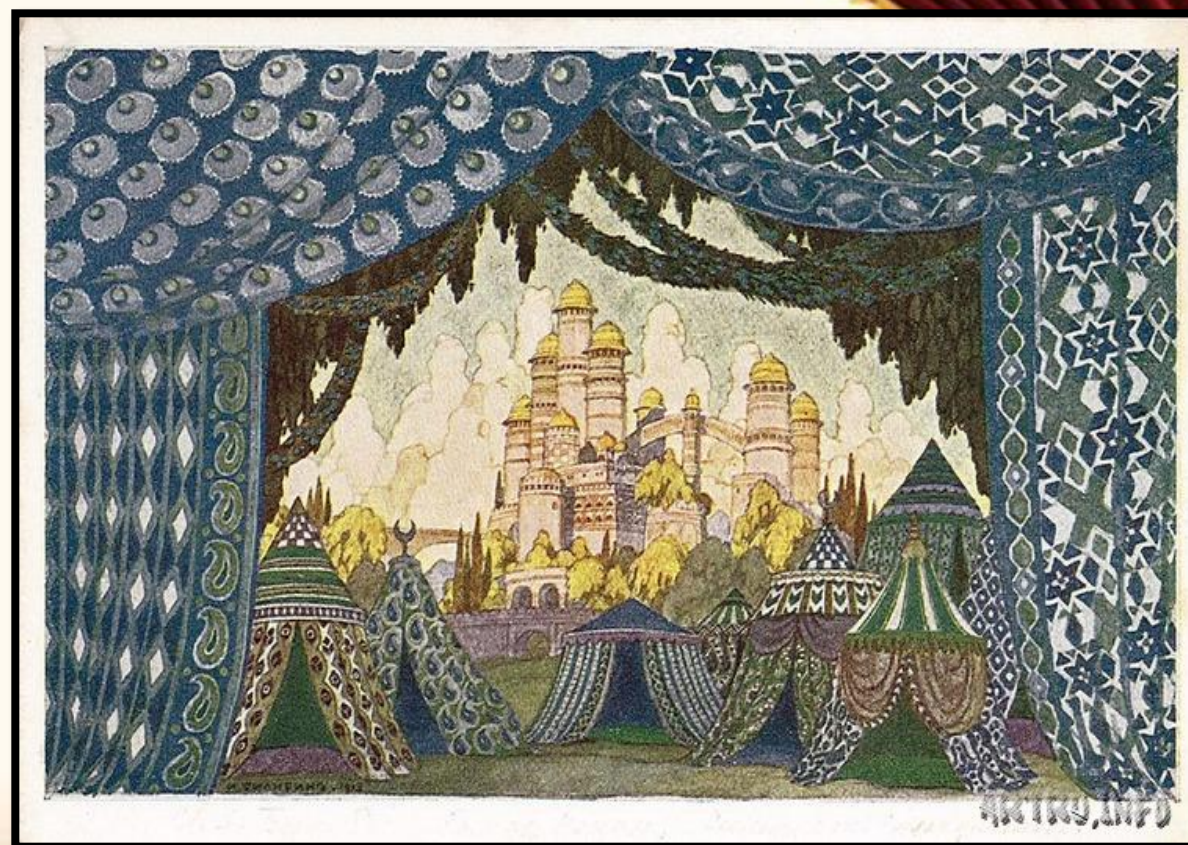

Александр Бенуа Эскиз декорации для «Петрушки» - Сцена II, комната Петрушки.

Билибин И.Я. Эскиз к опере «Руслан и Людмила»
Замок Наины