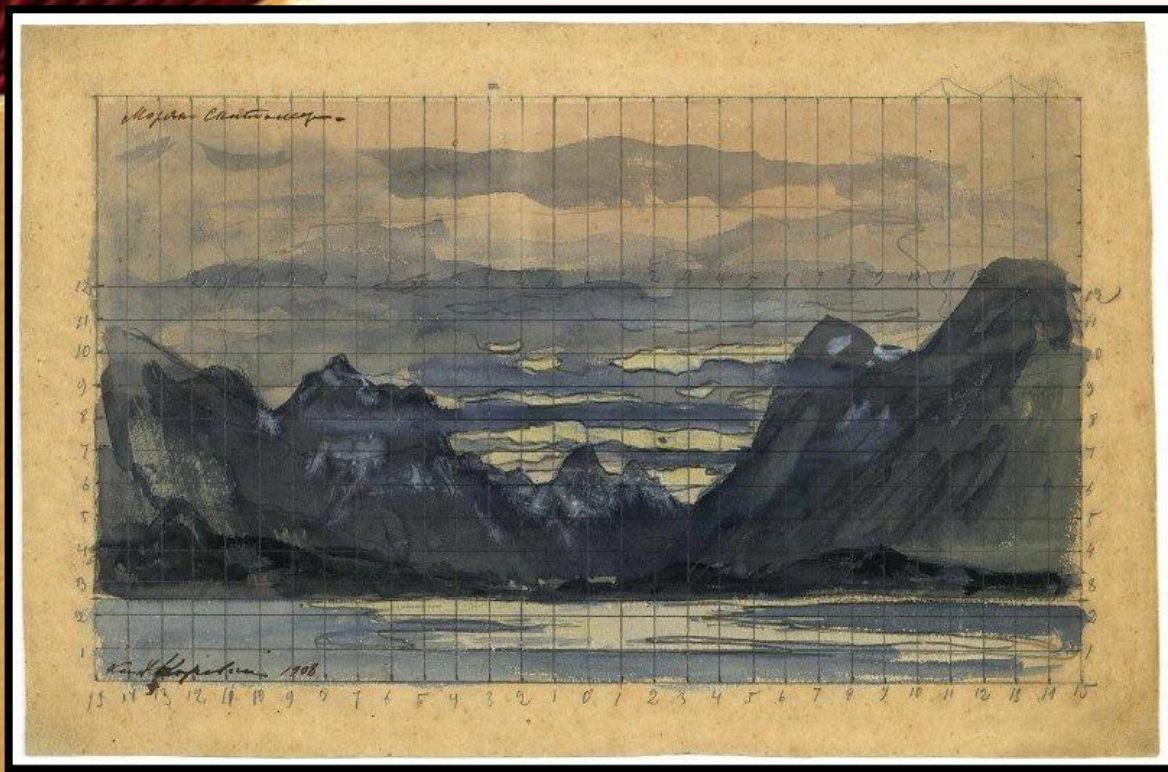

Театральные декорации

К.А. Коровин «Эскиз декорации к опере «Виндзорские кумушки» 1888

К.А. Коровин «Замок Гудала. Эскиз декорации к опере А.Г.Рубинштейна «Демон» 1902

К.А. Коровин «Храм Танит. 1909. Эскиз декорации к балету А.Ф.Арендса «Саламбо»

К.А. Коровин «Трапезная палата в доме Ивана Хованского. 1910» балет Ц.Пуни «Конек-Горбунок»

К.А. Коровин Эскиз декорации. Морской пейзаж. (Рихард Вагнер, «Летучий голландец»). 1908

Александр Васильев.
Декорация к постановке «Снегурочка»,
Римский-Корсаков Н. 1978

Александр Бенуа Эскиз декорации к «Петрушке» - сцена III, комната мавра.

Александр Бенуа Эскиз декорации для «Петрушки» - Сцена II, комната Петрушки.

Эскиз декорации к спектаклю Хрустальный башмачок. Тимонен (Полякова) Эйла Андреевна

Спектакль «Спящая красавица» в Кремлевском Дворце