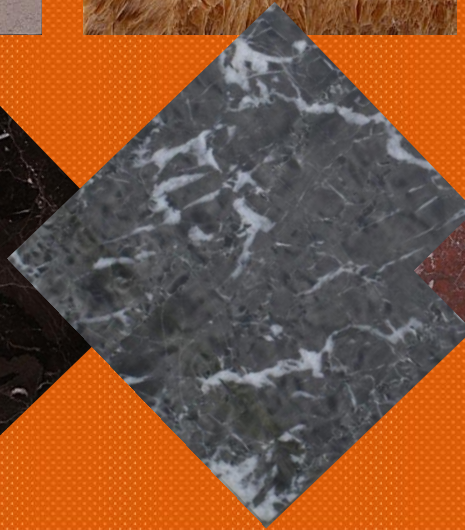

CD

строительный
двор и К

Мрамор

Мрамор

Этот природный камень легок в обработке, имеет широкую цветовую гамму и прекрасно сочетается с другими материалами. Уникальное свойство мрамора – зеркальная поверхность, возникающая после полировки. Со времён глубокой древности широко применяется в архитектурных строениях. Мраморные полы и стены, придают интерьеру особый шик. Цена от 16000 KZT за 1 м².