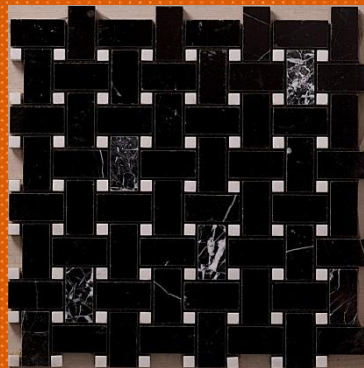

Каменная мозаика

CD

строительный
двор и К

Каменная мозаика

CD

строительный
двор и К

Каменная мозаика изготавливается из самых различных пород камня, таких как оникс, яшма, лазурит, сланец, травертин и т.д. Цвет природного материала неповторим, игра структур необычна, поэтому каждый фрагмент каменной мозаики уникален. Камень может быть полированным, а может быть «состарен» — тогда цвет более приглушен, а края более гладкие. Выпускаются элементы самой разной формы — от круглой до неправильной. Цена от 19000 KZT за 1 м².

CD

строительный
двор и К

Мрамор

Мрамор

Этот природный камень легок в обработке, имеет широкую цветовую гамму и прекрасно сочетается с другими материалами. Уникальное свойство мрамора – зеркальная поверхность, возникающая после полировки. Со времён глубокой древности широко применяется в архитектурных строениях. Мраморные полы и стены, придают интерьеру особый шик. Цена от 16000 KZT за 1 м².