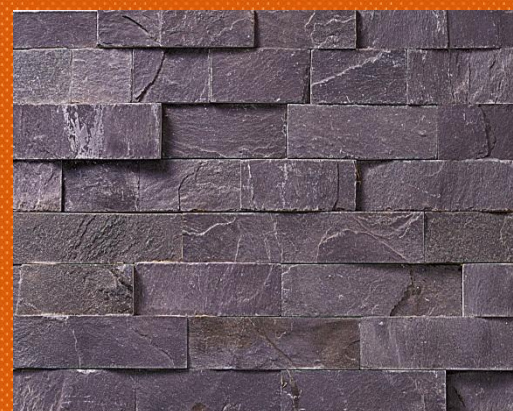

строительный
двор и К

Камень

Натуральный облицовочный камень применяется как для внешней отделки фасадов и цоколей зданий, так и для внутреннего оформления стен, колонн, каминов и других деталей интерьера. Облицовочный камень придает неповторимый дух старины и надежности фасаду и интерьеру вашего дома.

Цена от 7800 KZT за 1 м².