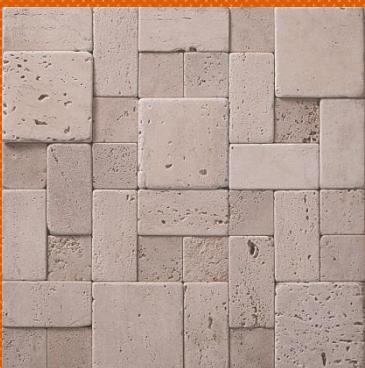

Каменная мозаика

CD

строительный
двор и К

Каменная мозаика

CD

строительный
двор и К

Каменная мозаика изготавливается из самых различных пород камня, таких как оникс, яшма, лазурит, сланец, травертин и т.д. Цвет природного материала неповторим, игра структур необычна, поэтому каждый фрагмент каменной мозаики уникален. Камень может быть полированным, а может быть «состарен» — тогда цвет более приглушен, а края более гладкие. Выпускаются элементы самой разной формы — от круглой до неправильной. Цена от 19000 KZT за 1 м².