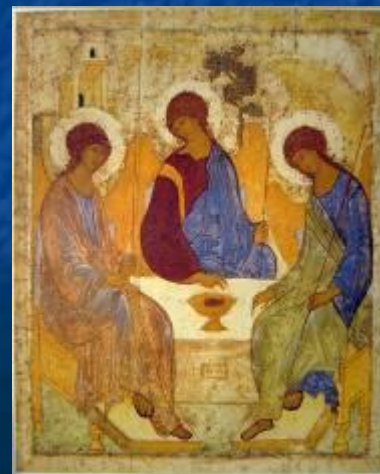

«... душа обязана трудиться
и день и ночь, и день и ночь.»

Н.Заболоцкий

Окружающий мир

Материальный
(видимый)

Духовный
(невидимый)

Материальный мир

Физический труд

The background of the image is a vast, deep blue ocean stretching to the horizon. The sky above is a lighter blue with wispy white clouds. On the left side, there is a bright, glowing light source, possibly the sun or moon, which creates a shimmering reflection on the water's surface. The overall atmosphere is serene and expansive.