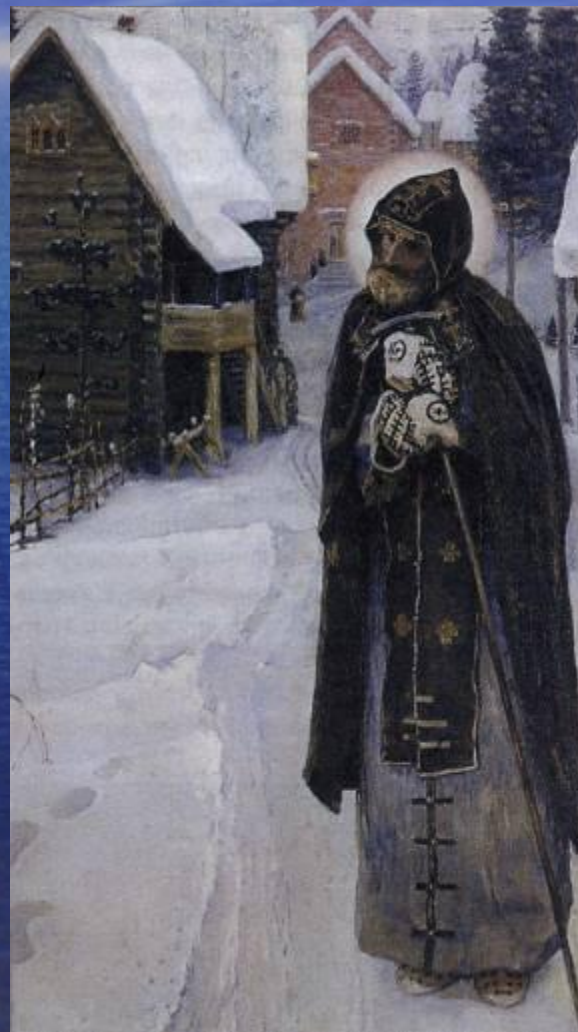

Труд пр.Сергия Радонежского