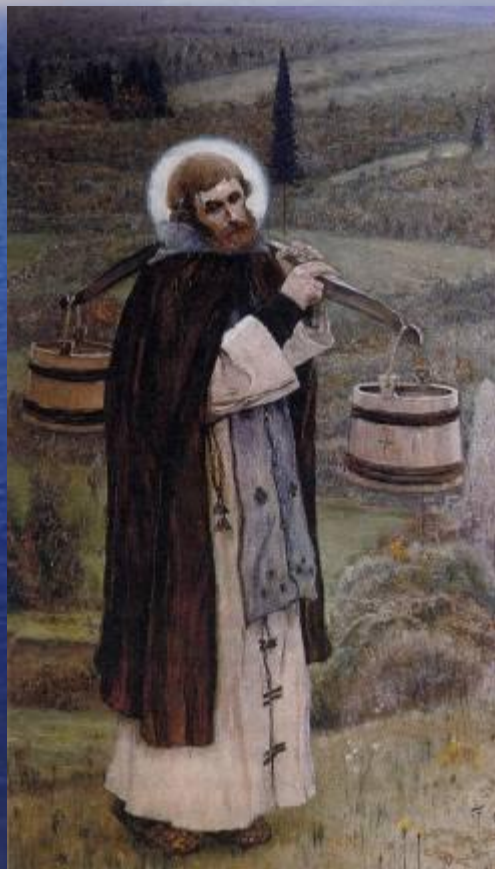

Труд пр.Сергия Радонежского