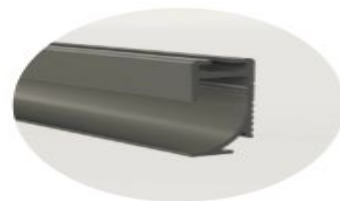

Dark Chocolate

Строгий и точный цвет, универсально сочетающийся как с холодными так и с тёплыми оттенками интерьера. точно