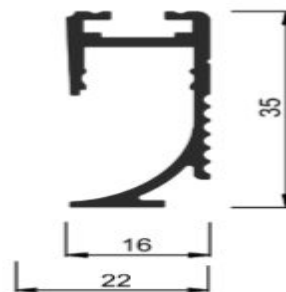

Color

По Вашему запросу возможно исполнение в индивидуальном цвете.

Профиль **ilCorso 16 мм / 22 мм**

Профиль коллекции ilCorso гармонично дополняющий напольный плинтус шириной 16 и 22 мм.

Характеристики:

Масса: 760гр (Нетто)
Размеры: 2000*35*16 мм

Характеристики:

Масса: 880 гр (Нетто)
Размеры: 2000*35*22 мм

Аксессуары:

Монтажные соединители (ссылка)

Аксессуары:

Монтажные соединители (ссылка)

С его помощью можно красиво спланировать внутреннее пространство помещения, выделить определенные участки

Технические характеристики и возможности дверной подсветки

Профиль **L'areo 21 мм**

Профиль коллекции Ageole гармонично сочетается с предметами шириной от 70 мм

Характеристики:

Масса: 980гр (Нетто)

Размеры: 2000*50*21 мм