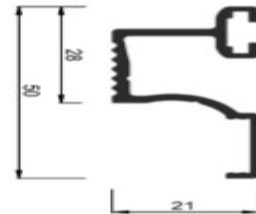

Масса: 760гр (Нетто)
Размеры: 2000*35*16 мм

Характеристики:

Масса: 880 гр (Нетто)
Размеры: 2000*35*22 мм

Аксессуары:

Монтажные соединители (ссылка)

Аксессуары:

Монтажные соединители (ссылка)

С его помощью можно красиво спланировать внутреннее пространство помещения, выделить определенные участки

Технические характеристики и возможности дверной подсветки

Профиль **L'areo 21 мм**

Профиль коллекции Ageole гармонично сочетается с предметами шириной от 70 мм

Характеристики:

Масса: 980гр (Нетто)

Размеры: 2000*50*21 мм