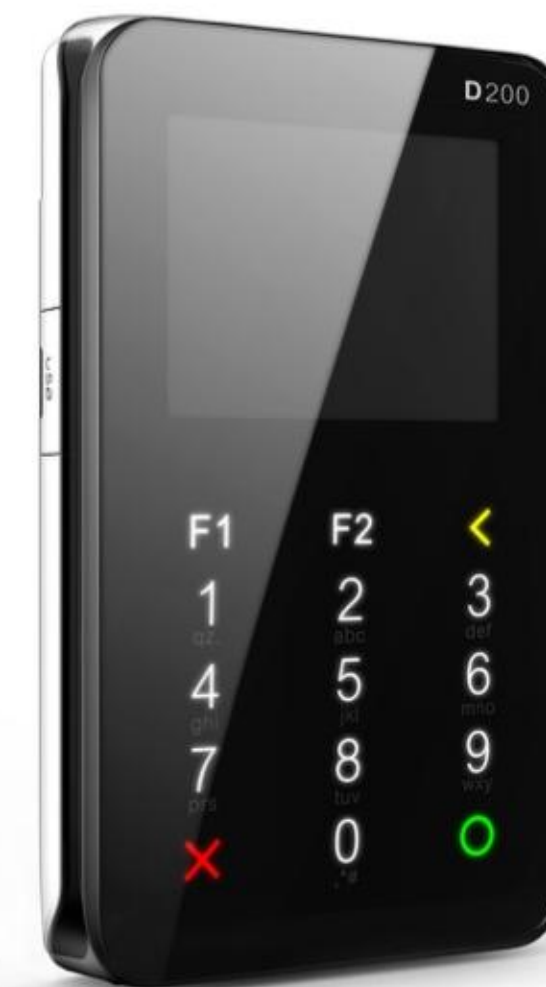

МТС Эквайринг

Универсальный беспроводной эквайринговый терминал для МТС Кассы

С МТС ЭКВАЙРИНГ
D200 ВЫ МОЖЕТЕ

✓ Подключаться к онлайн-кассе через Wi-Fi, Bluetooth

✓ Принимать оплату любыми банковскими картами

МТС Эквайринг работает только с моделями МТС Касса

Ставка эквайринга 1,99% без требований к минимальному обороту

Поддержка клиентов и полная безопасность платежей 24/7

Без абонентской платы

Ежедневный перевод денег на расчетный счет

Подключается к кассам: МТС Касса 5", МТС Касса 7"

Вес 165 гр
Размер 22,1x72x120 мм