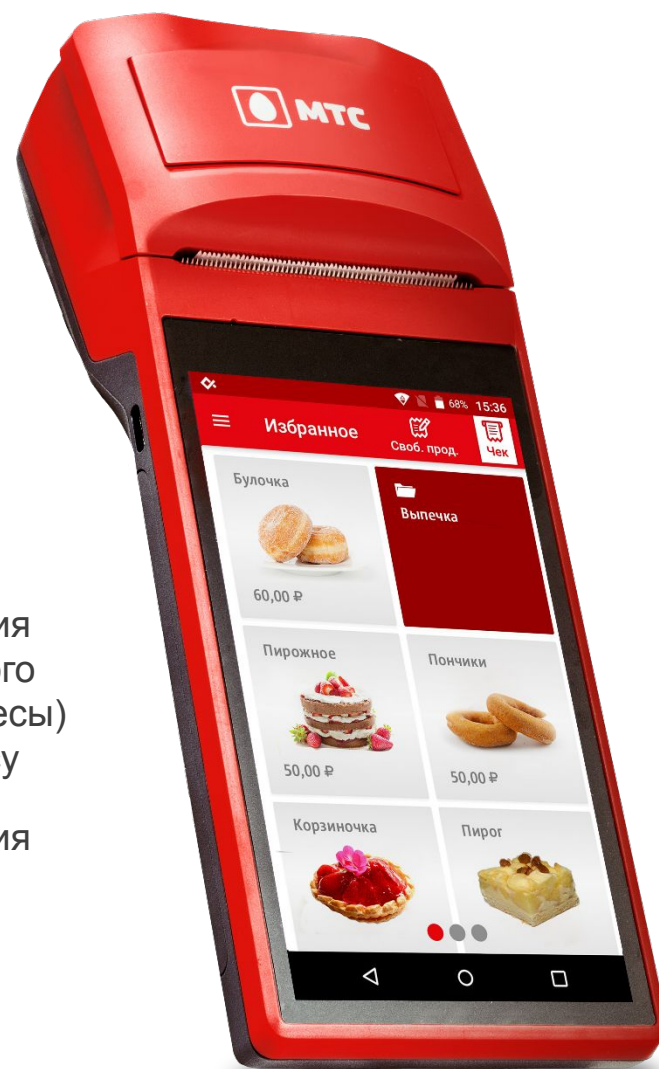

«Умная» касса помогает увеличивать прибыль

МТС Касса идеально подходит

для розницы, интернет-магазинов, курьерских служб, сферы услуг, фешн-индустрии и выездной торговли

МТС Касса 5"

Мобильная

- Экран 5,5"
- Печать чека за 6 сек
- Работает без подзарядки до 24 ч
- Встроенный 1D/2D фотосканер
- Возможность подключения дополнительного торгового оборудования (сканер, весы) через подставку под кассу
- Возможность подключения эквайринга D200

МТС Касса 7"

Мобильная

- Экран 7"
- Печать чека за 7 сек
- Работает без подзарядки до 14 ч
- Подключение торгового оборудования (2 USB, 1 micro-USB)
- Возможность подключения эквайринга D200

МТС Касса 5" + эквайринг

Мобильная

- Экран 5,5"
- Печать чека за 6,5 сек
- Работает без подзарядки до 20 ч
- Встроенный 1D/2D фотосканер
- Принимает оплату любыми банковскими картами

МТС Касса 12"

Стационарный кассовый терминал с большим сенсорным дисплеем и экраном покупателя.
Подходит для розничных торговых точек и сферы услуг с высокой проходимостью клиентов.