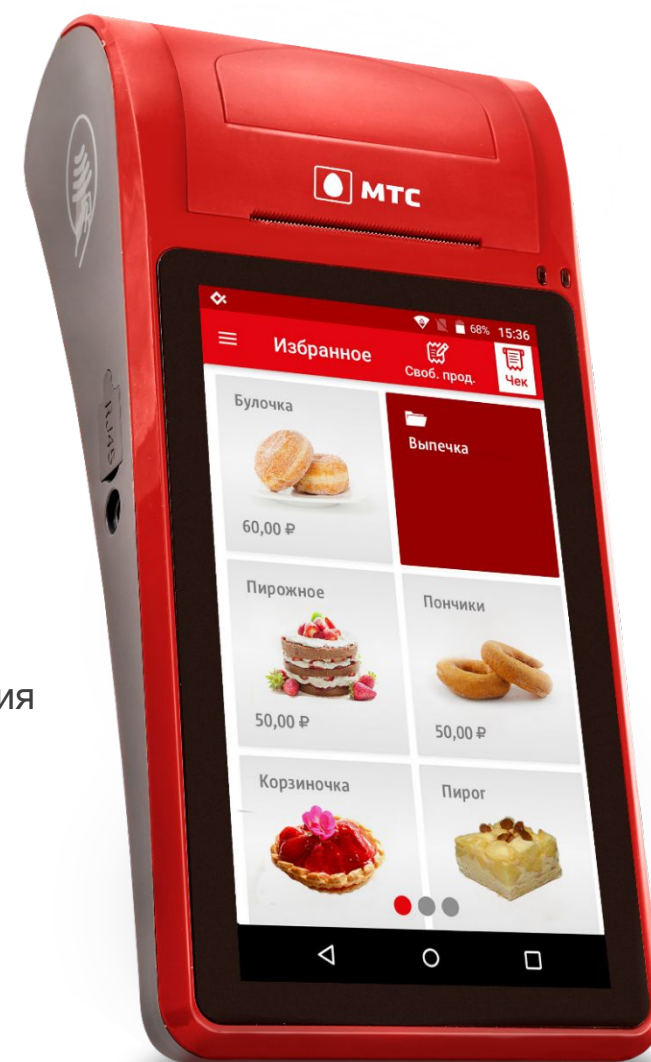

«Умная» касса помогает увеличивать прибыль

МТС Касса идеально подходит

для розницы, интернет-магазинов, курьерских служб, сферы услуг, фешн-индустрии и выездной торговли

МТС Касса 5"

Мобильная

- Экран 5,5"
- Печать чека за 6 сек
- Работает без подзарядки до 24 ч
- Встроенный 1D/2D фотосканер
- Возможность подключения дополнительного торгового оборудования (сканер, весы) через подставку под кассу
- Возможность подключения эквайринга D200

МТС Касса 7"

Мобильная

- Экран 7"
- Печать чека за 7 сек
- Работает без подзарядки до 14 ч
- Подключение торгового оборудования (2 USB, 1 micro-USB)
- Возможность подключения эквайринга D200

МТС Касса 5" + эквайринг

Мобильная

- Экран 5,5"
- Печать чека за 6,5 сек
- Работает без подзарядки до 20 ч
- Встроенный 1D/2D фотосканер
- Принимает оплату любыми банковскими картами

МТС Касса 12"

Стационарный кассовый терминал с большим сенсорным дисплеем и экраном покупателя.
Подходит для розничных торговых точек и сферы услуг с высокой проходимостью клиентов.