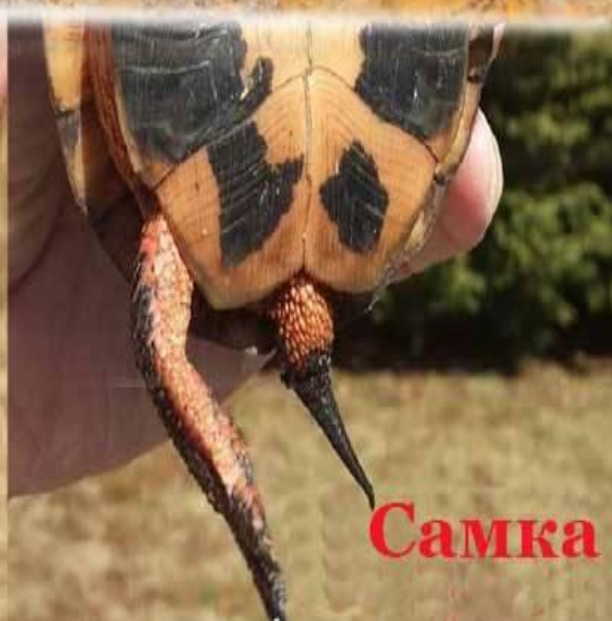

# Виды черепах вида *Trachemys scripta*

# Самец и самка черепаха

У самца  
когти длинные

У самки  
когти короткие