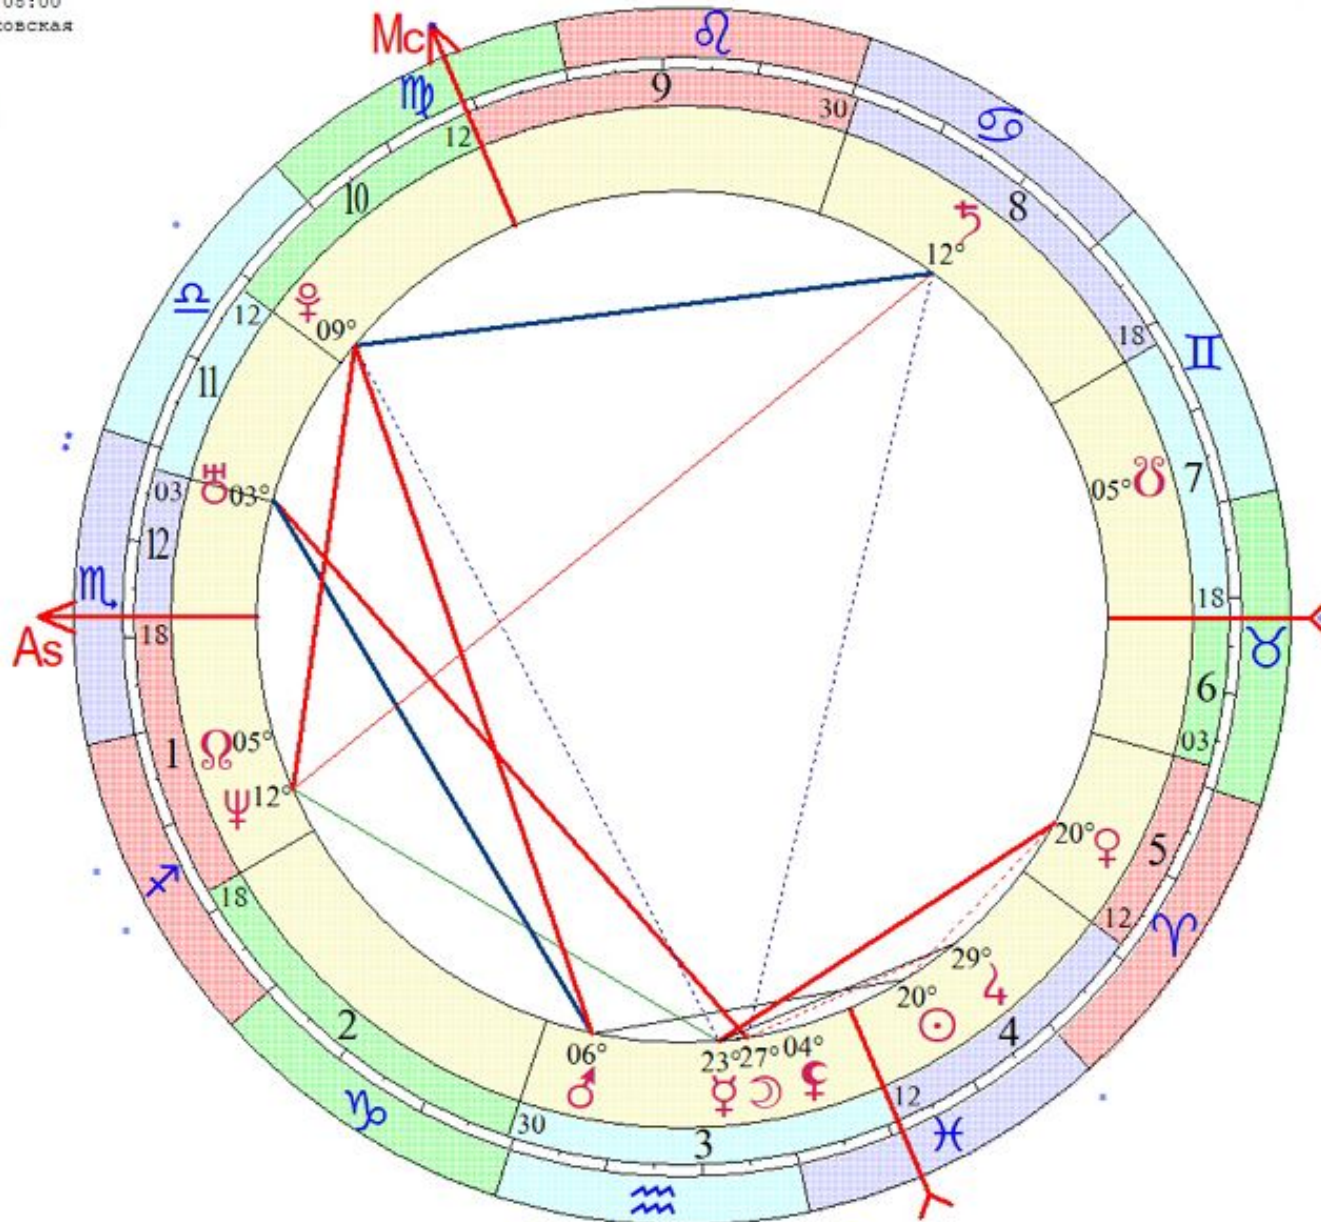

Алпацкая Татьяна
LT: 11.03.1975 00:08:00 Вт
GMT:10.03.1975 21:08:00
МОСКВА, РОССИЯ, Московская
55N45 37E35
Дома: Плацидус
Натальная карта
27-й лунный день
Эклиптическая

- 19 Н 40
- 26 42
- 22 52
- 19 У 00
- 05 46
- 20 Н 07
- 11 57 эк
- 02 М 00 эк
- 11 45 эк
- 06 24 эк
- 04 12 эк

- 03 Н 45
- 04 II 12 эк
- As 17 М 57
- Ms 11 М 02
- II 17 Л 59
- III 29 Ю 23
- V 11 У 13
- VI 02 Ю 16