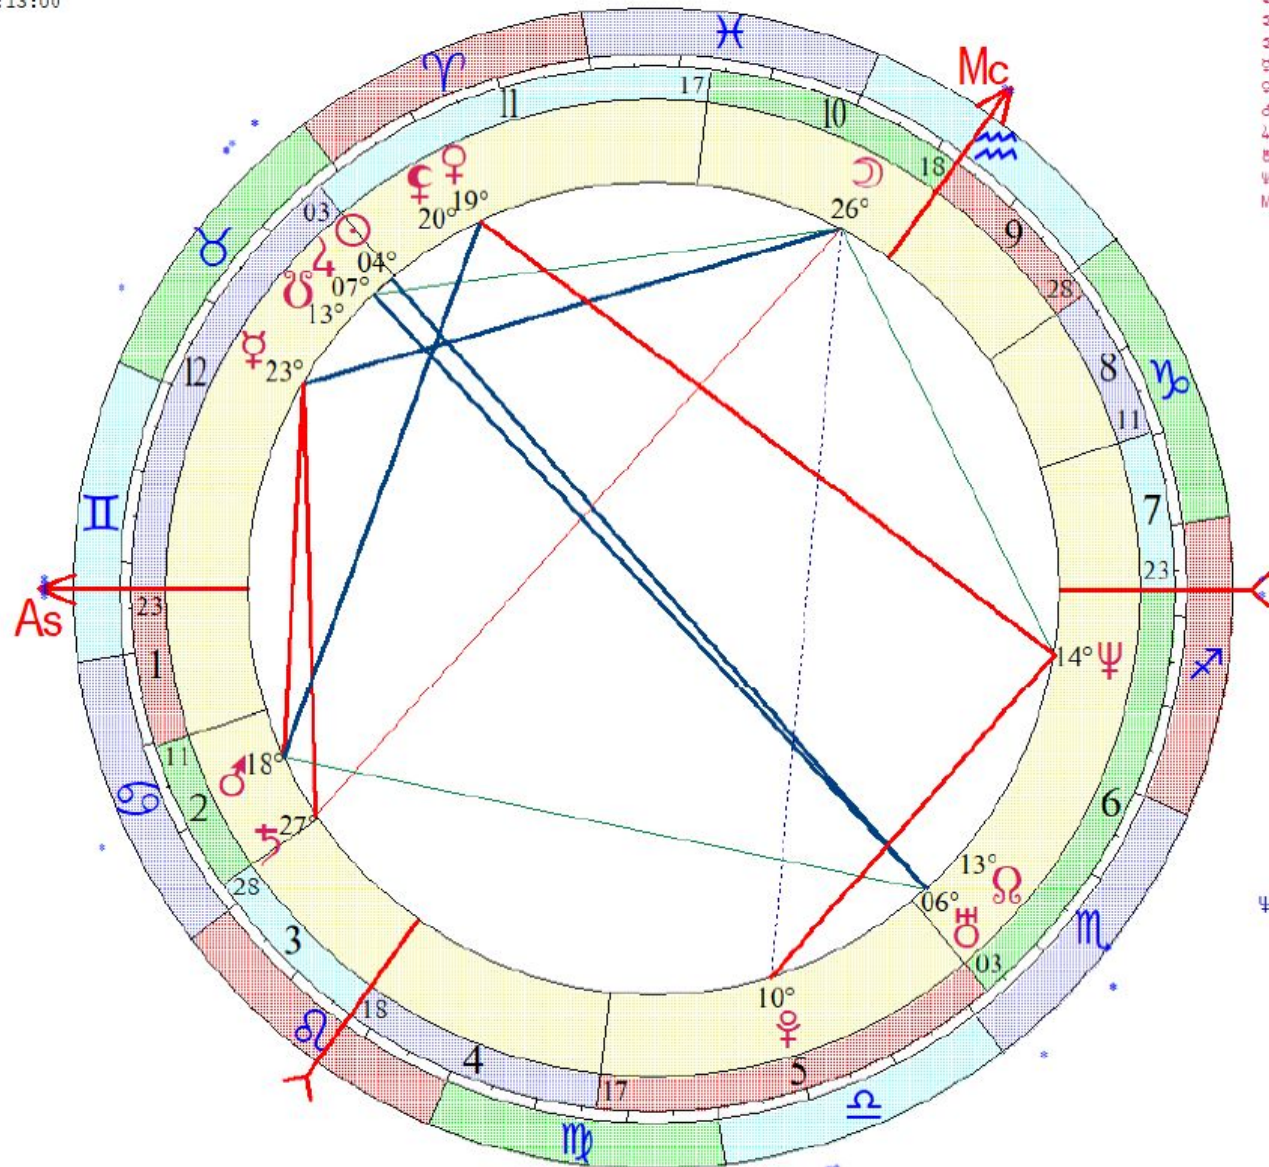

Федорич Леся
LT: 23.04.1976 08:13:00 Пт
GMT:23.04.1976 05:13:00
ЧЕРНОВИЛЬ, УКРАИНА
51N17 30E14
Дома: Плацидус
Начальная карта
24-й лунный день
Эклиптическая

- ☉ 03 ♉ 11
- ☾ 25 ♋ 18
- ☿ 22 ♉ 37
- ♁ 18 ♈ 17
- ♂ 17 ♁ 23
- ♂ 06 ♉ 33
- ♂ 26 ♁ 39
- ♂ 05 ♋ 12 к
- ♂ 13 ♁ 35 к
- ♂ 09 ♁ 43 к
- ♂ 12 ♋ 36 к

- ♂ 19 ♈ 26
- ♂ 12 ♉ 36 к
- ♂ 22 ♈ 54
- ♂ 17 ♁ 25
- ♂ 10 ♁ 19
- ♂ 27 ♁ 12
- ♂ 16 ♋ 34
- ♂ 02 ♋ 41

- ☉ ♁ 1
- ☾ ♁ 2
- ☿ ♁ 3
- ♁ ♁ 4
- ♂ ♁ 5
- ♂ ♁ 6
- ♂ ♁ 7
- ♂ ♁ 8
- ♂ ♁ 9
- ♂ ♁ 10
- ♂ ♁ 11
- ♂ ♁ 12
- ♂ ♁ 13
- ♂ ♁ 14
- ♂ ♁ 15
- ♂ ♁ 16
- ♂ ♁ 17
- ♂ ♁ 18
- ♂ ♁ 19
- ♂ ♁ 20
- ♂ ♁ 21
- ♂ ♁ 22
- ♂ ♁ 23
- ♂ ♁ 24
- ♂ ♁ 25
- ♂ ♁ 26
- ♂ ♁ 27
- ♂ ♁ 28
- ♂ ♁ 29
- ♂ ♁ 30