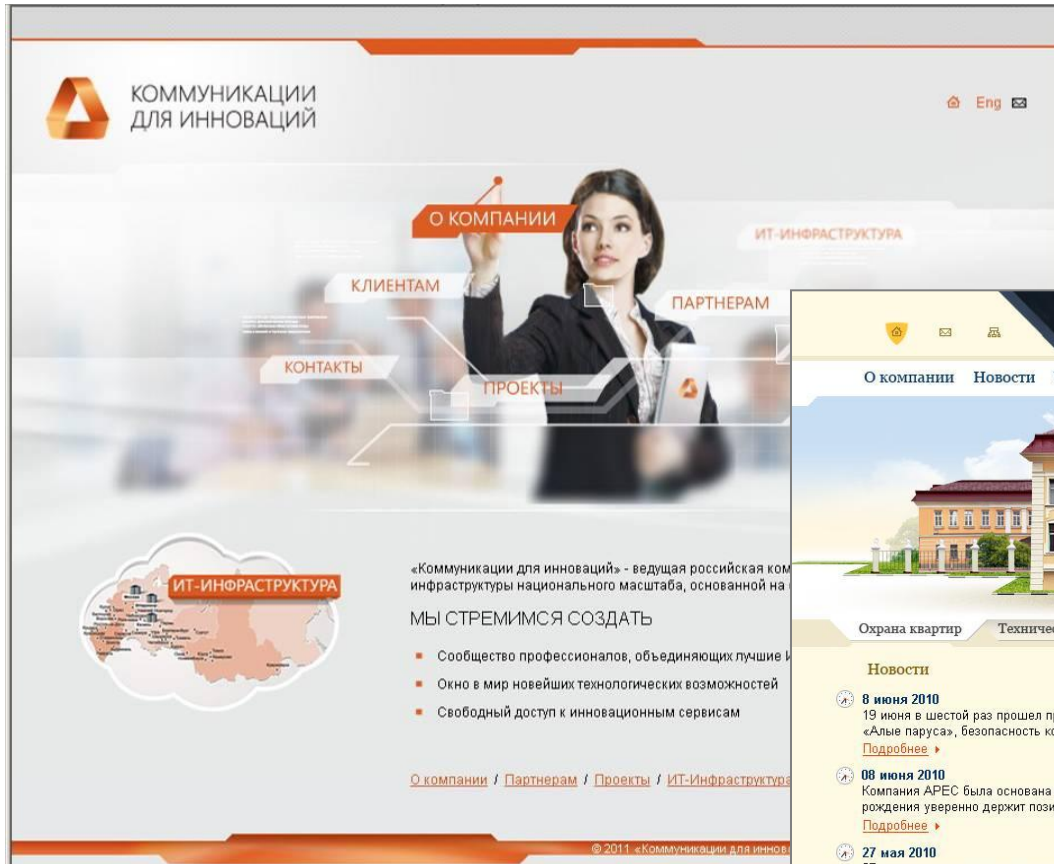

Web-разработки