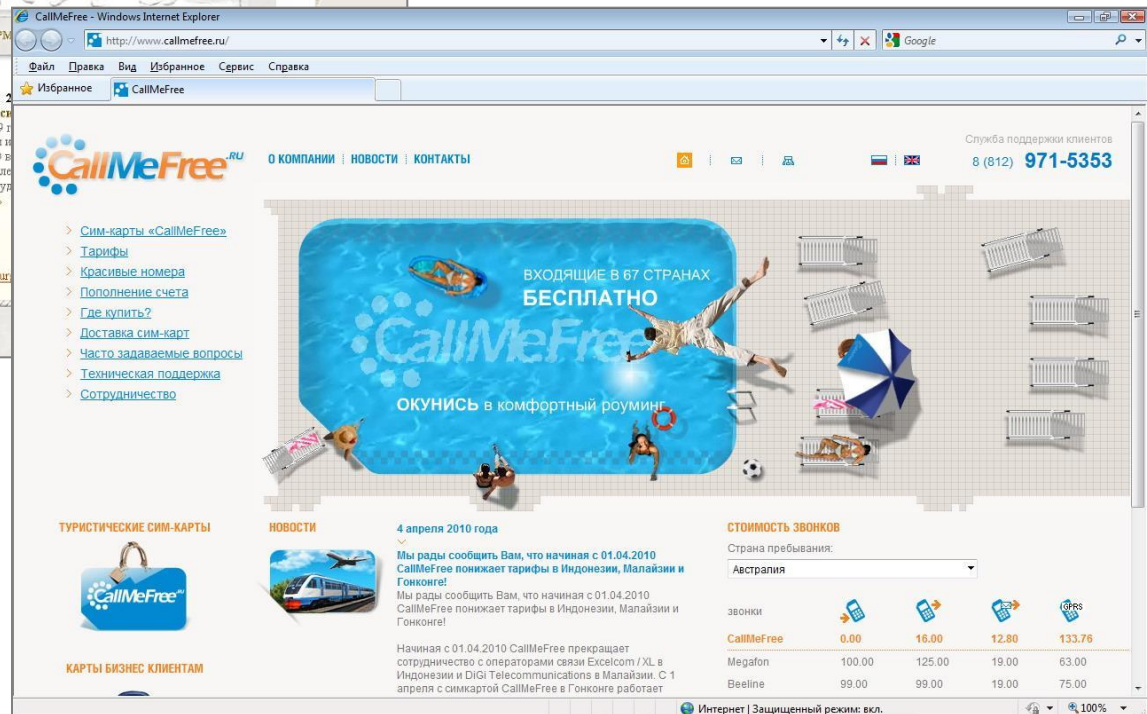

Создание сайтов