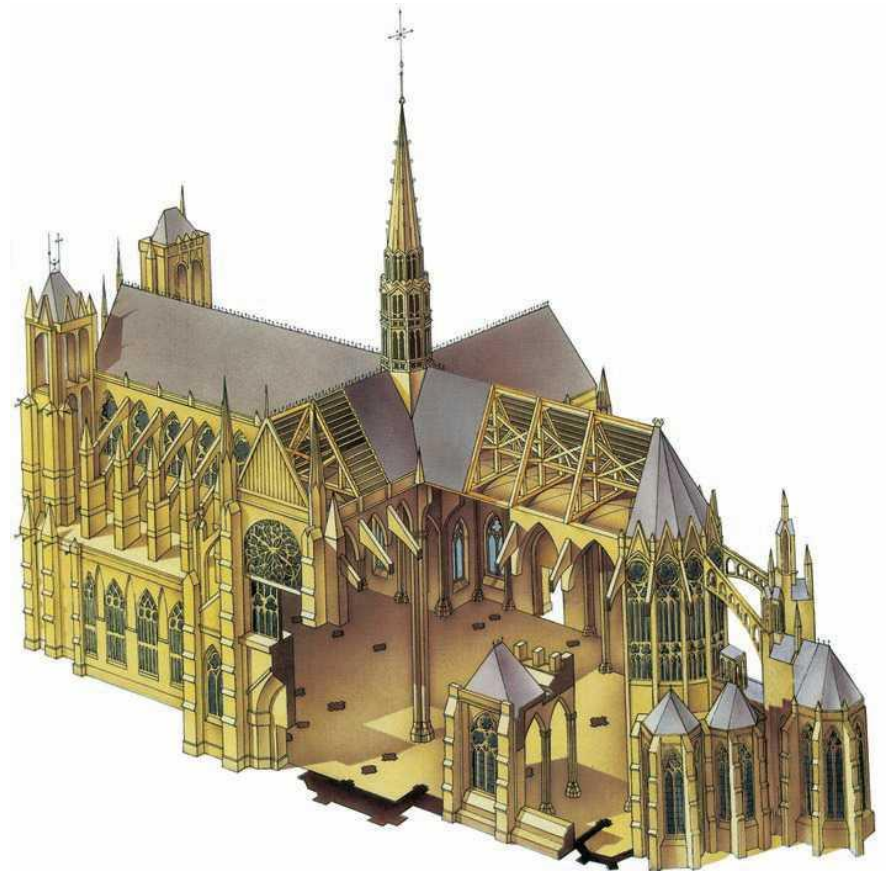

Архитектурный образ, эстетика конструкции, архитектоника

Промышленная архитектура
Гольц, Прядильная фабрика, 1929
Мельников, ДК Русакова, 1927

Предполагаемое устройство Первого Храма Соломона В святая святых которого находился Ковчег Завета

Конструкция готического собора

Своды собора в Бове

Фасад церкви Сан Карло алле куатро фонтане в Риме

Первобытные стоянки

Пуэбло Бонито, Кельтеминар (реконструкция)

Дом в Серуцци 4000 до н.э. Сардиния.

Менгир в Бретани.

Саккара. Мاستаба.

Схема мастабы (разрез): 1 – молельня; 2 – шахта; 3 – подземная камера с саркофагом

Ступенчатая пирамида Джосера 2650-е до нашей эры.

Египетский ордер

Колонны погребального комплекса пирамиды Джосера

0

Священная солнечная лодка фараона. И место ее обнаружения.

Пирамида Хефрена и Великий Сфинкс. 2550-е до нашей эры.

Статуя Хефрена (Хафры)

Великий Сфинкс

Храм Хатшепсут, сфинкс Хатшепсут

Скульптура храма царицы Хатшепсут