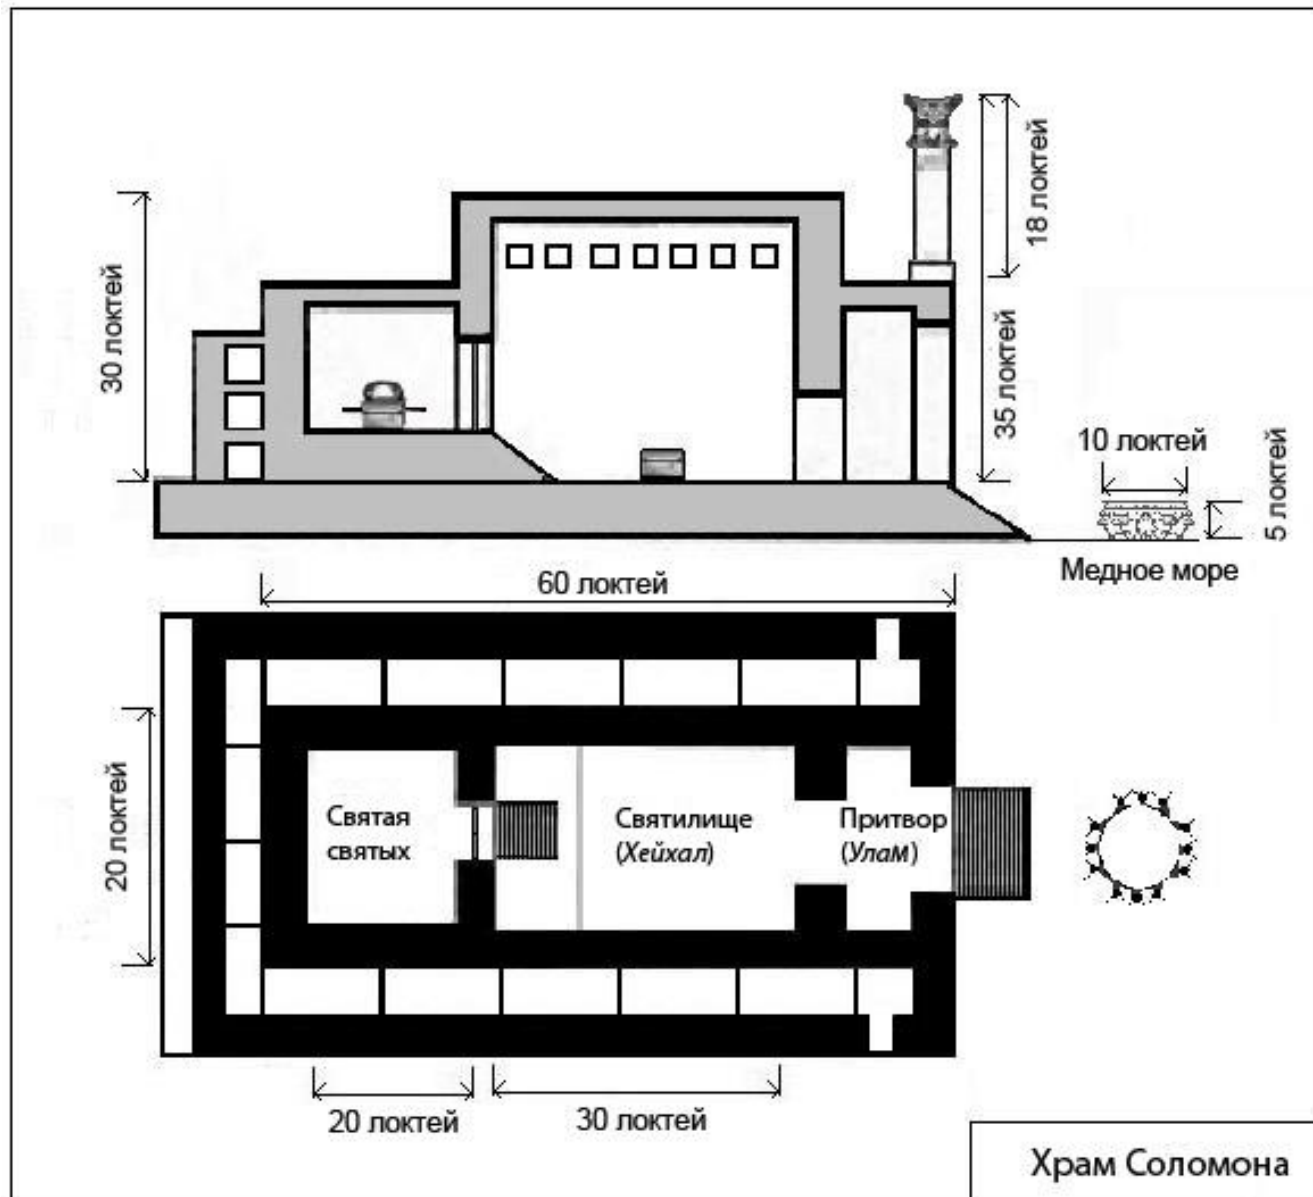

Архитектурный образ, эстетика конструкции, архитектоника

Промышленная архитектура
Гольц, Прядильная фабрика, 1929
Мельников, ДК Русакова, 1927

Предполагаемое устройство Первого Храма Соломона В святая святых которого находился Ковчег Завета

Саккара. Мاستаба.

Схема мастабы (разрез): 1 – молельня; 2 – шахта; 3 – подземная камера с саркофагом

Ступенчатая пирамида Джосера 2650-е до нашей эры.

Египетский ордер

Колонны погребального комплекса пирамиды Джосера