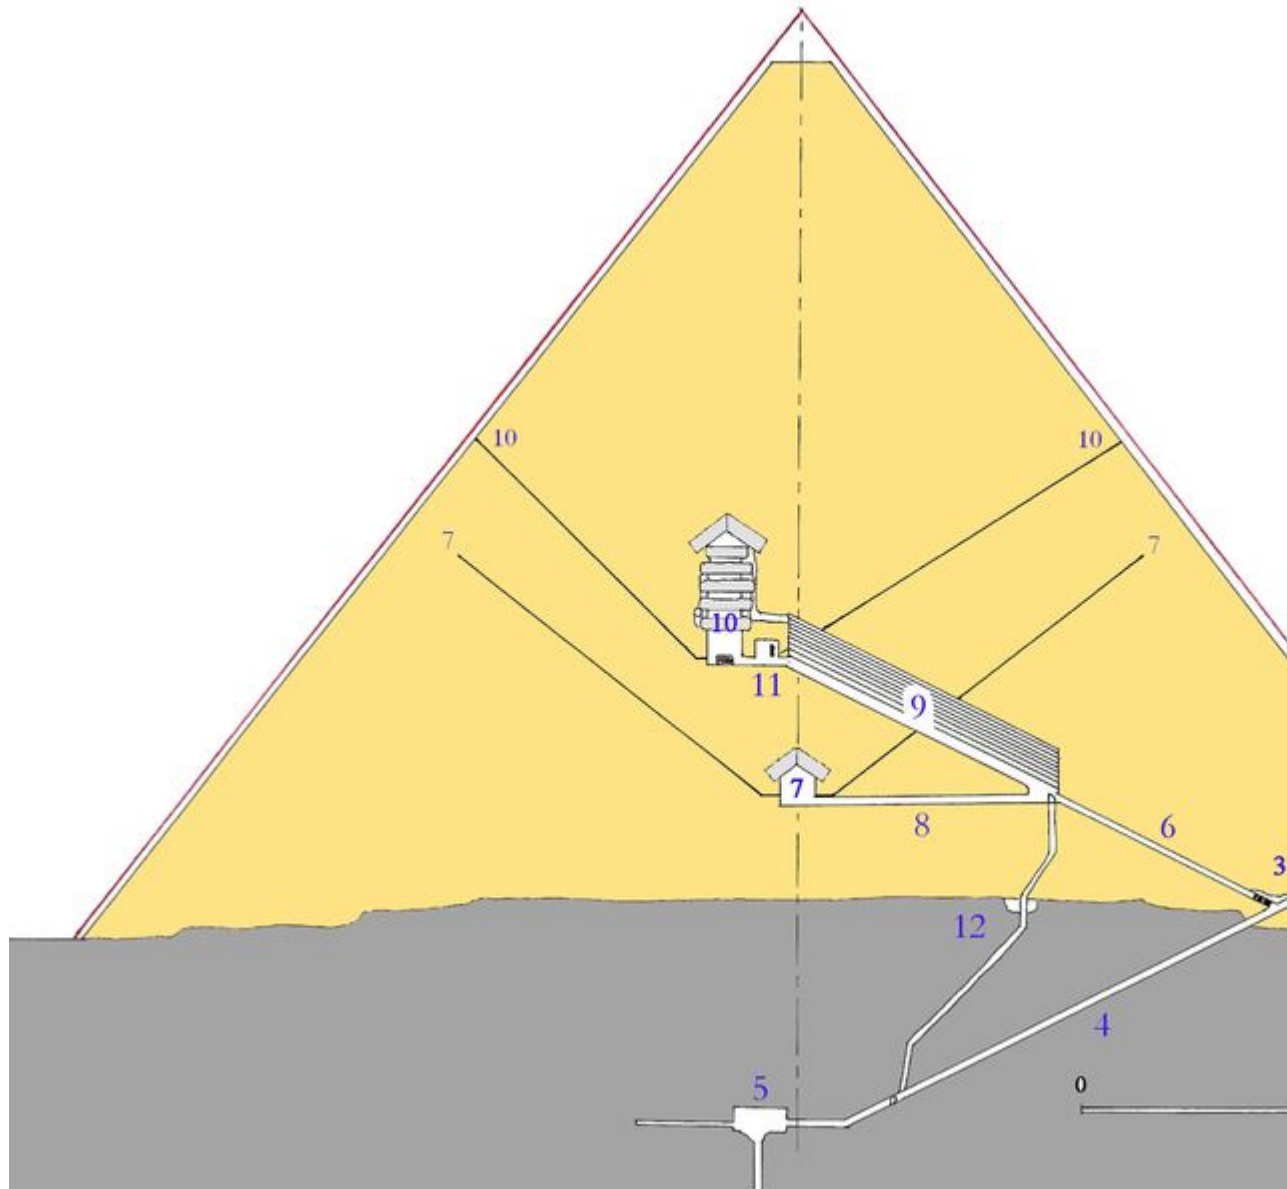

Саккара. Мاستаба.

Схема мастабы (разрез): 1 – молельня; 2 – шахта; 3 – подземная камера с саркофагом

Ступенчатая пирамида Джосера 2650-е до нашей эры.

Египетский ордер

Колонны погребального комплекса пирамиды Джосера

Пирамида Снофру в Медуме 2500-е до нашей эры.

Пирамида Снофру в Дашуре.

Комплекс пирамид в Гизе

Комплекс пирамиды Хеопса.
Некрополь и Схема устройства.
2540-е до нашей эры.

- Course Est
- Course Sid
- Course West

0

Священная солнечная лодка фараона. И место ее обнаружения.

Пирамида Хефрена и Великий Сфинкс. 2550-е до нашей эры.

Статуя Хефрена (Хафры)

Великий Сфинкс

Храм Хатшепсут, сфинкс Хатшепсут

Скульптура храма царицы Хатшепсут