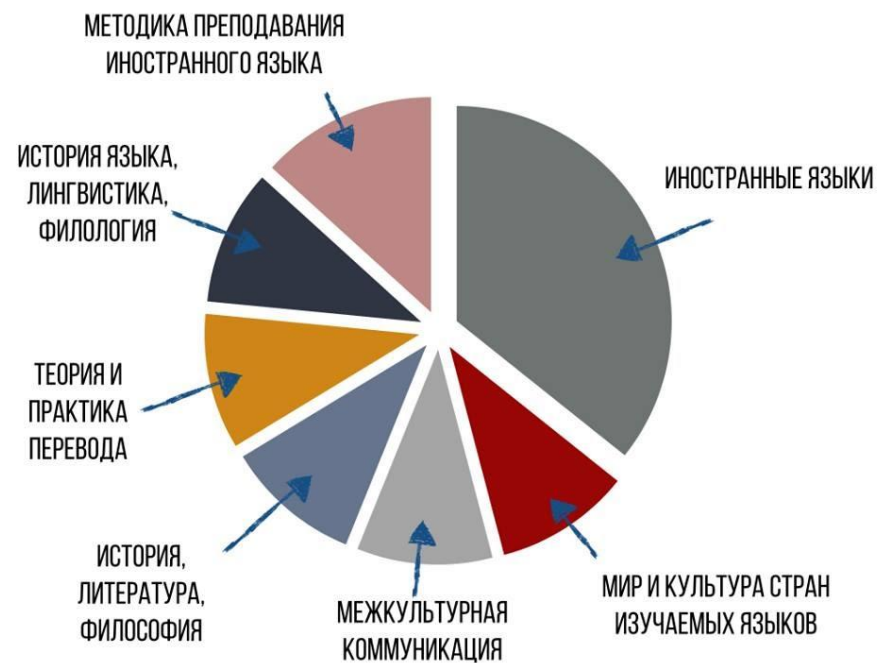

Специфика программы

- Поступление с любым языком.
- Вторые языки: европейские, восточные, славянские.
- Возможность осознанного выбора специализации.
- Богатый выбор minors из других программ НИУ ВШЭ.
- Научно-исследовательская работа с 1 курса.
- Регулярные встречи с выдающимися специалистами по направлению подготовки.