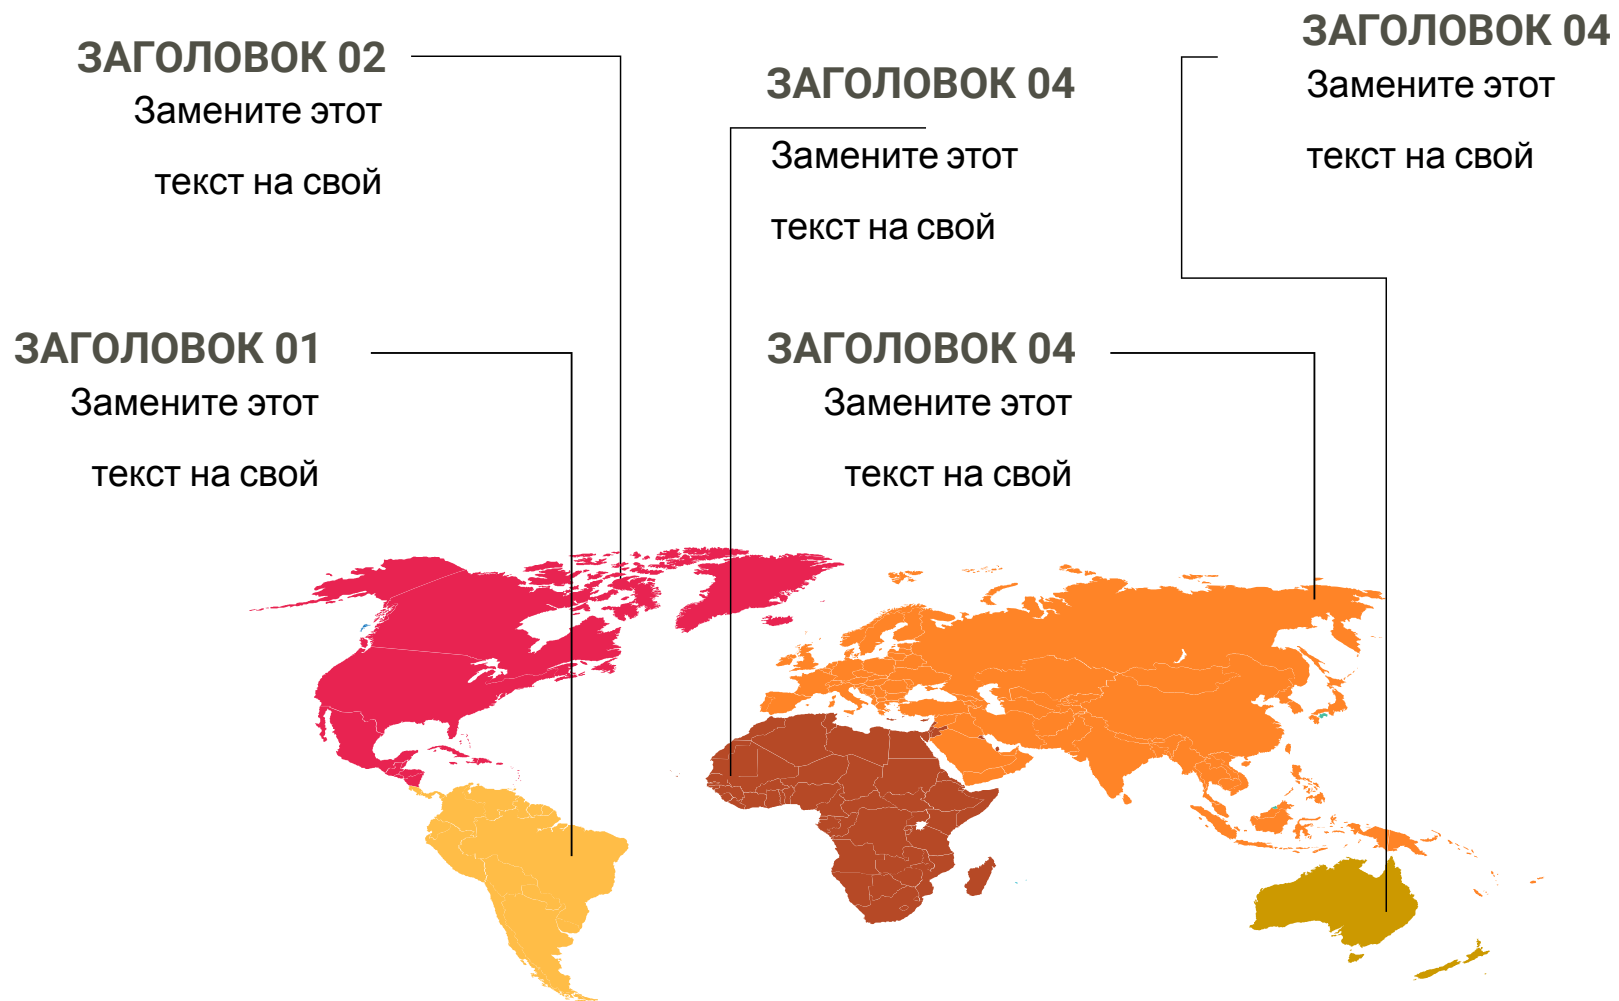

Редактируемая карта мира

Редактируемая карта мира

Редактируемая карта мира

Это текстовый блок. Редактируйте его под свои нужды. Равным образом дальнейшее развитие различных форм деятельности влечет процесс внедрения и модернизации модели развития

Редактируемая карта мира

Редактируемая карта мира

ИДЕЯ 01

Замените этот
текст на свой

ИДЕЯ 03

Замените этот
текст на свой

ИДЕЯ 02

Замените этот
текст на свой

Анализ четырех регионов

СЕВЕРНАЯ АМЕРИКА

Замените этот текст на свой. Это образец текста.
Это текстовый блок.

ЕВРОПА

Замените этот текст на свой. Это образец текста.
Это текстовый блок.

АЗИЯ

Замените этот текст на свой. Это образец текста.
Это текстовый блок.