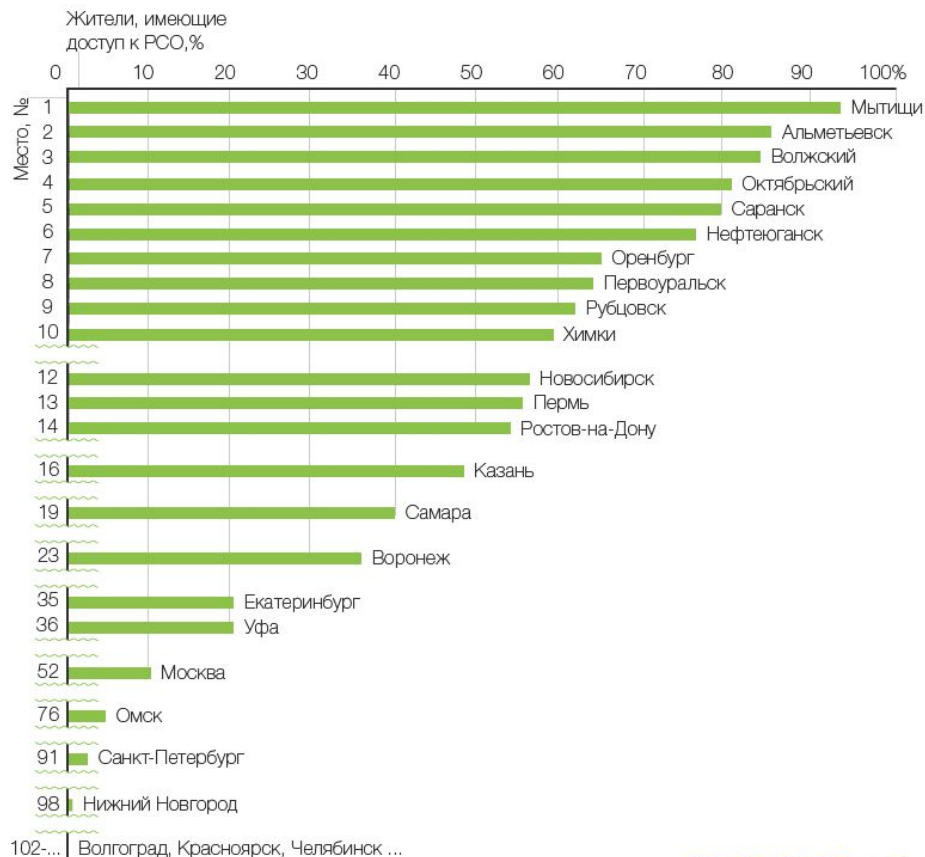

РАЗДЕЛЯЙ С НАМИ

Рейтинг Гринпис: самые удобные города для раздельного сбора

- ❖ Лидером рейтинга 2.0 стали подмосковные Мытищи
- ❖ Доступ к придомовому раздельному сбору там имеют 93% горожан
- ❖ В первую пятёрку вошли Альметьевск (86%), Волжский (84%), Октябрьский (81%) и Саранск (80%)

ГДЕ В РОССИИ УДОБНО СОБИРАТЬ ОТХОДЫ РАЗДЕЛЬНО?

2018

GREENPEACE

РАЗДЕЛЯЙ С НАМИ