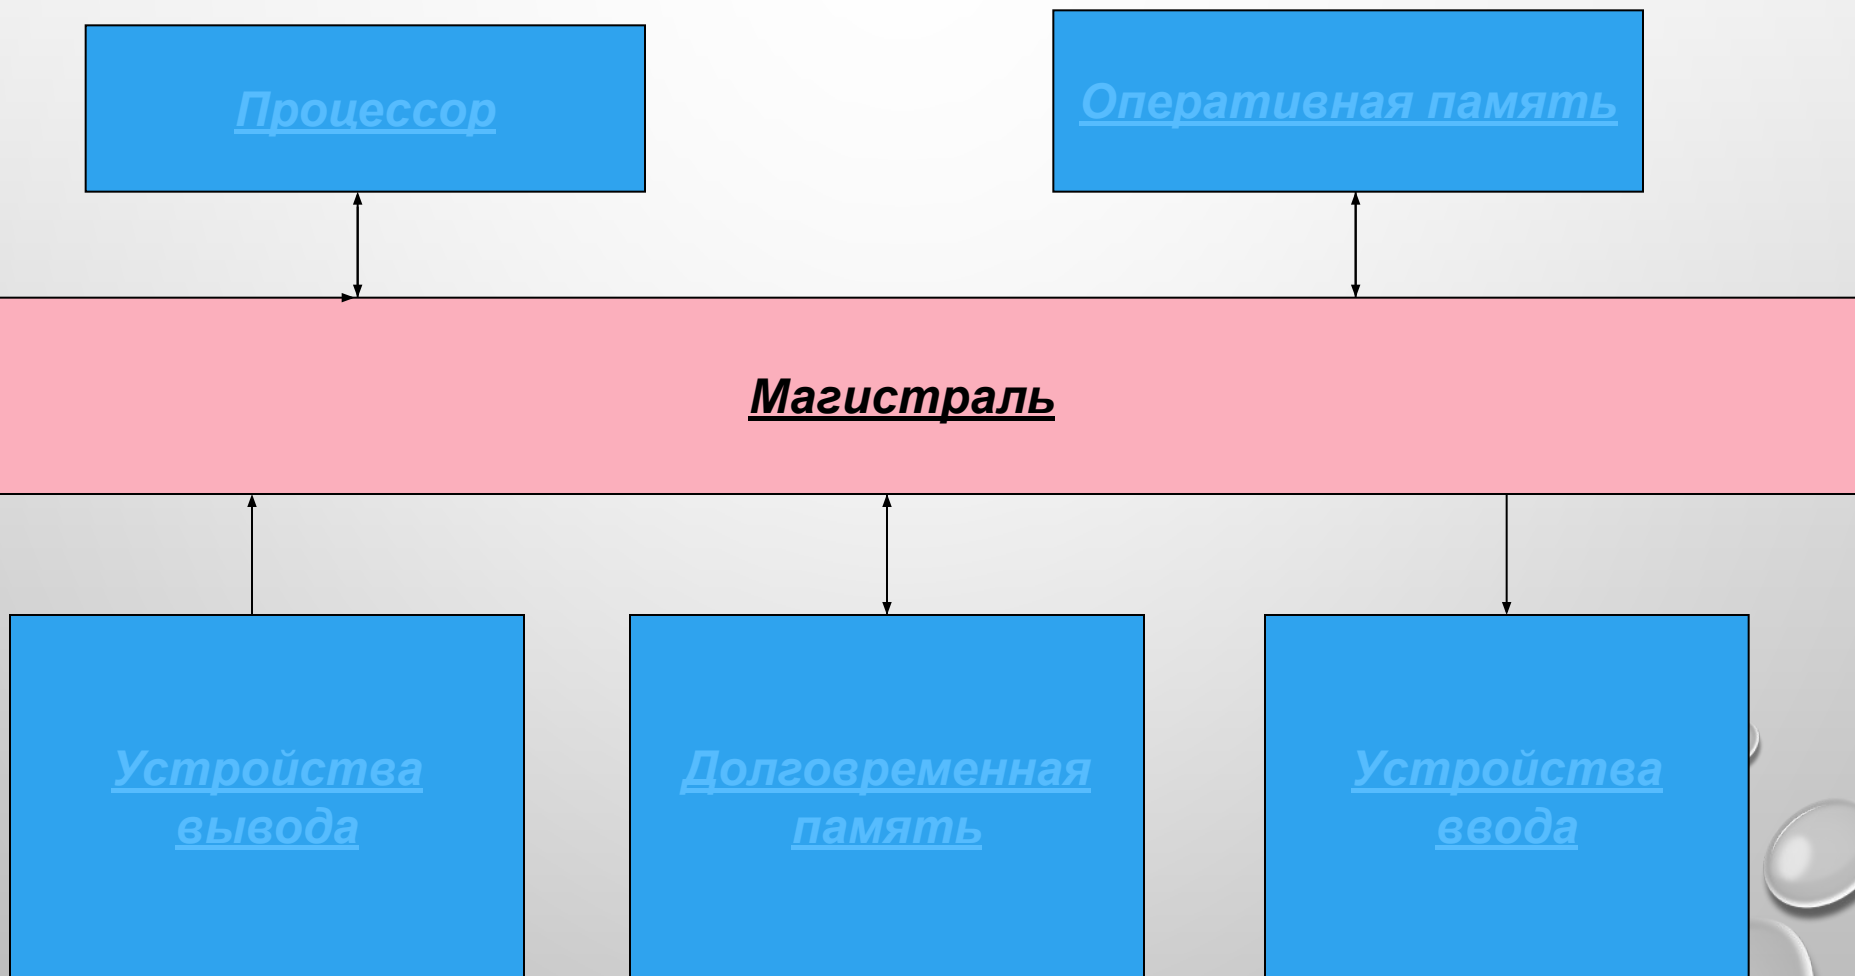

УСТРОЙСТВО КОМПЬЮТЕРА

КОНОП
ВЛАДИСЛАВ
А

СХЕМА КОМПЬЮТЕРА

Процессор

Оперативная память

Магистраль

Устройства
вывода

Долговременная
память

Устройства
ввода

ПРОЦЕССОР

ПРОЦЕССОР PENTIUM
EXTREME EDITION
СОДЕРЖИТ 376 000 000
ЭЛЕМЕНТОВ, ОБЛАДАЕТ
БЫСТРОДЕЙСТВИЕМ
3,7МИЛЛИАРДА
ОПЕРАЦИЙ В
СЕКУНДУ.

ОПЕРАТИВНАЯ ПАМЯТЬ

МОДУЛИ
ОПЕРАТИВНОЙ
ПАМЯТИ МОГУТ
БЫТЬ РАЗЛИЧНЫХ
ТИПОВ: DDR, DDR2 И
ДРУГИЕ.

УСТРОЙСТВА ВХОДА

- КЛАВИАТУРА
- МЫШЬ
- ГРАФИЧЕСКИЙ ПЛАНШЕТ
- СКАНЕР
- ЦИФРОВАЯ КАМЕРА
- МИКРОФОН

ДОЛГОВРЕМЕННАЯ ПАМЯТЬ

УСТРОЙСТВА ВЫВОДА

- МОНИТОР
- ПРИНТЕР
- КОЛОНКИ