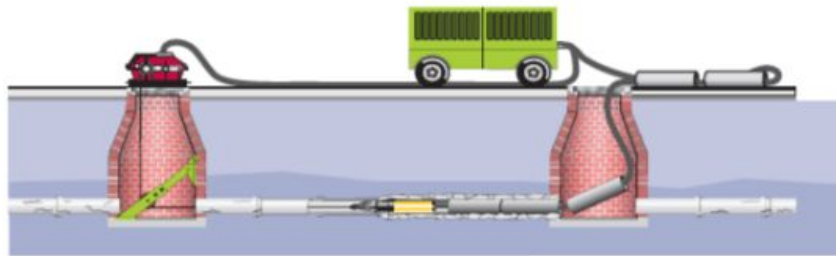

ООО фирма «Комбест»
г. Новосибирск