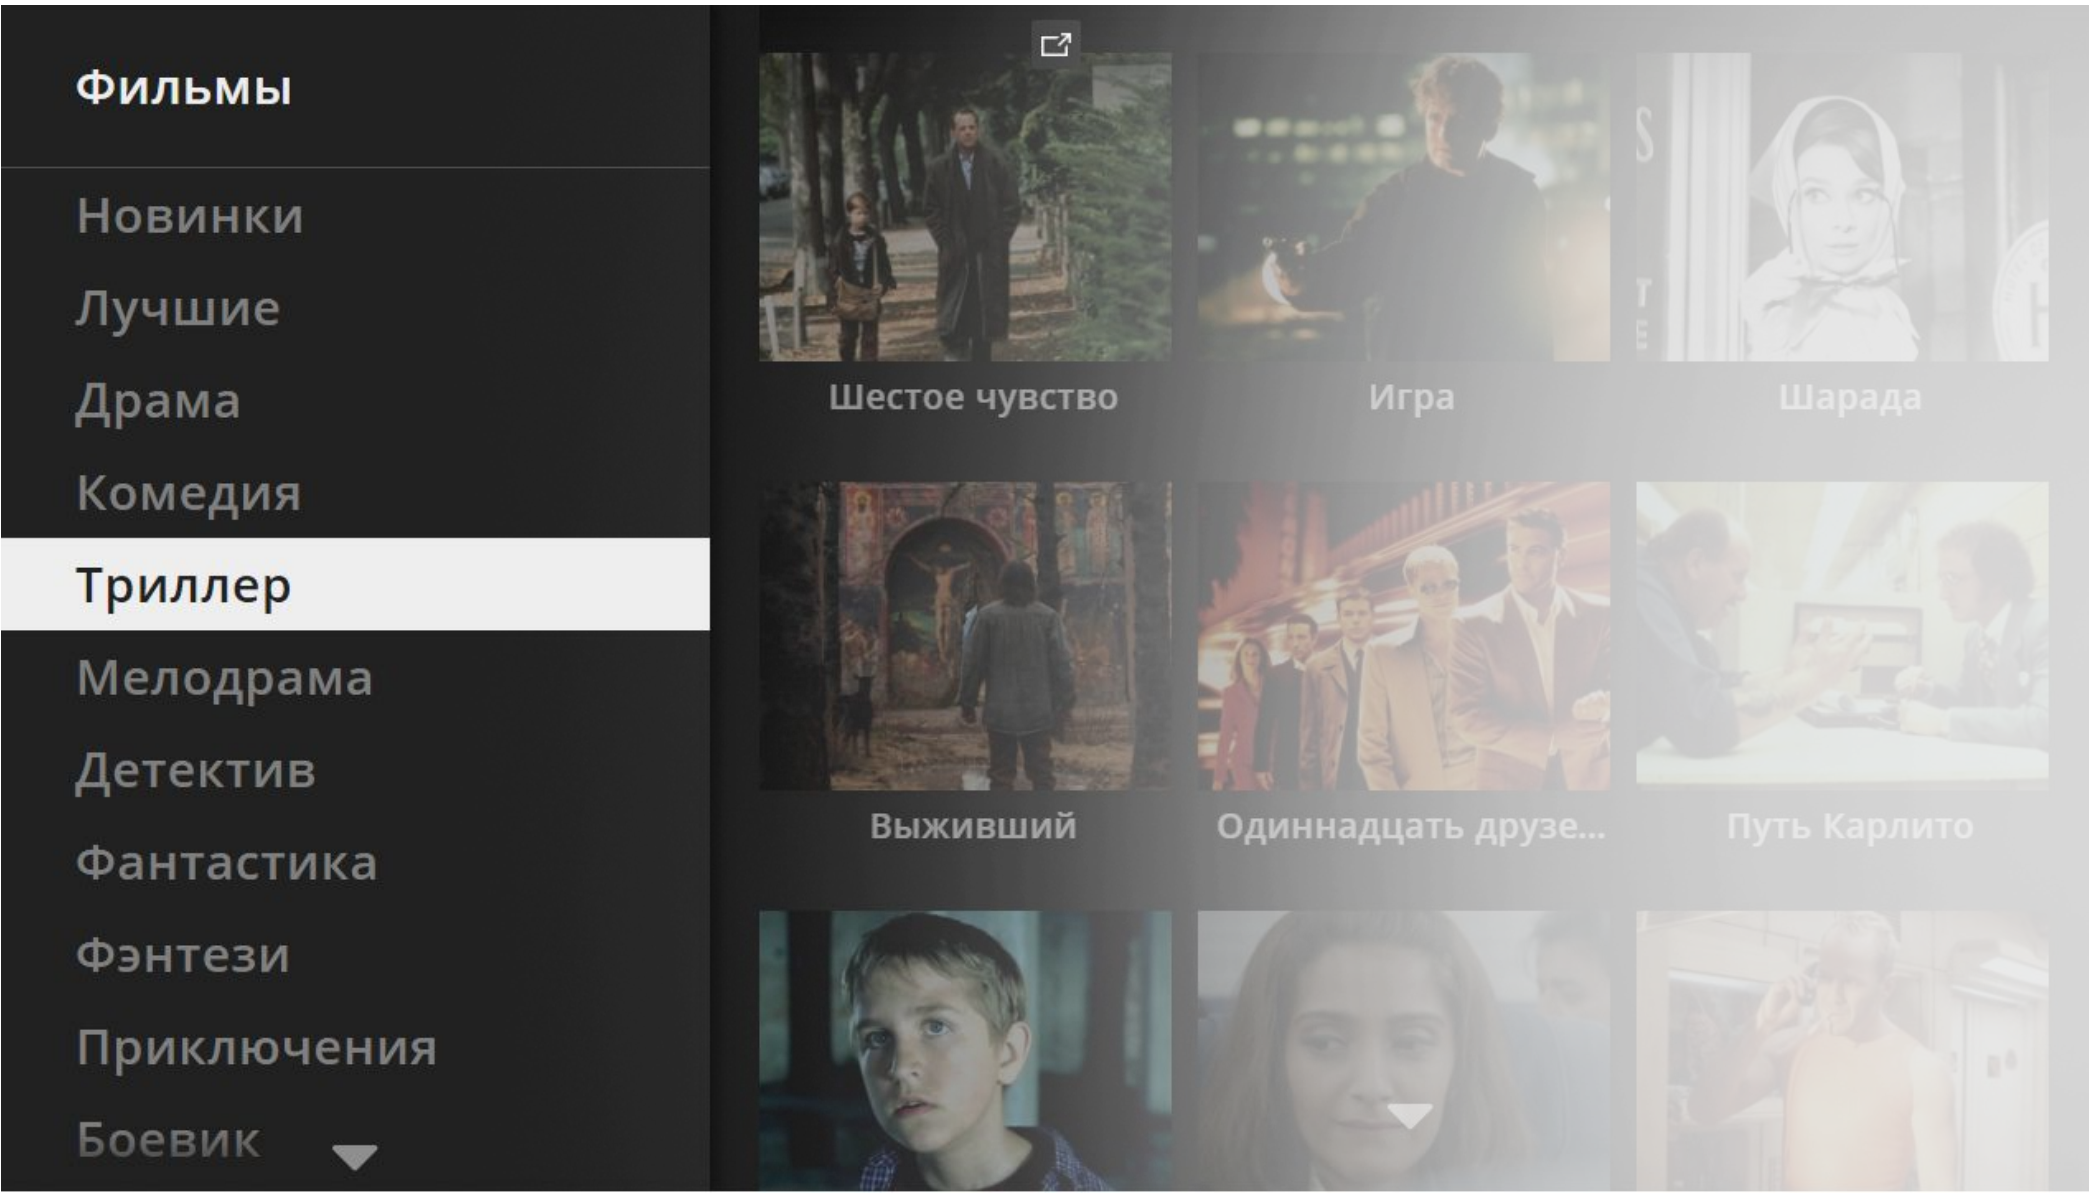

Каталог с категориями и жанрами

24часаТВ

Все что было в эфире за 14 дней структурировано по категориям и жанрам. Это огромная постоянно обновляемая коллекция первоклассного контента.

Вы хотите посмотреть комедию? Просто выберете соответствующую категорию и жанр, список ранжирован по рейтингам КиноПоиск и IMDB, самое стоящее вверху.