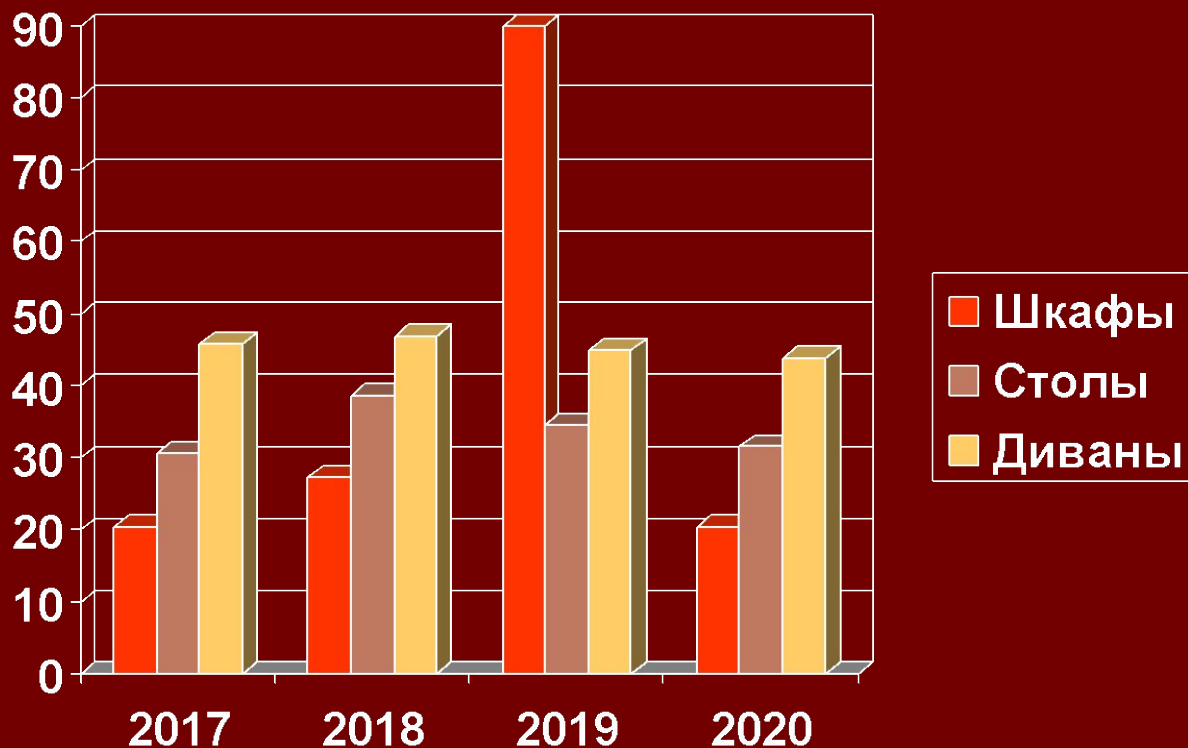

# Организационная структура

- Директор
- Главный бухгалтер
- Бухгалтерия
- Сервисный центр
- Отдел продаж
- Отдел закупок

Основное направление работы фирмы АЛИТЭЛЬ — изготовление мебели под заказ.

# Результат фирмы за ряд лет

ПОКАЗАТЕЛИ	2018	2019	2020
Себестоимость	9500000	800000	940000
Прибыль	15000000	900000	1100000
Рентабельность (%)	5,8	3,1	4,5

# Диаграмма продаж за(4 года)