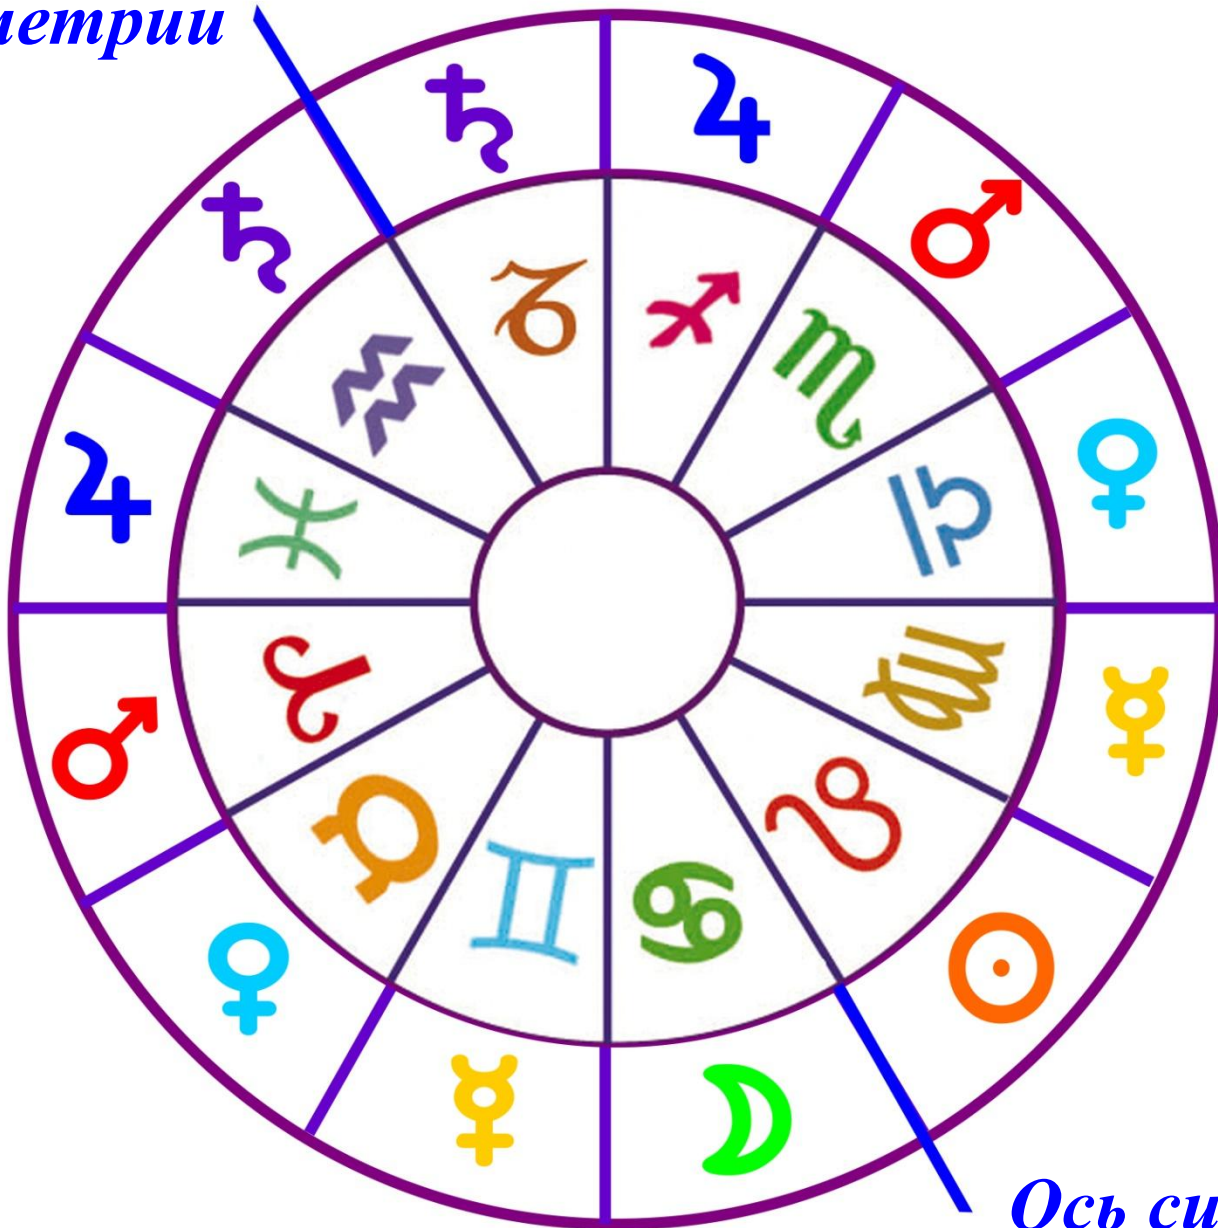

Планеты - управители дневных часов по дням недели

	Понедельник	Вторник	Среда	Четверг	Пятница	Суббота	Воскресенье
1-й час							
2-й час							
3-й час							
4-й час							
5-й час							
6-й час							
7-й час							
8-й час							
9-й час							
10-й час							
11-й час							
12-й час							

Планеты - управители ночных часов по дням недели

	Понедельник	Вторник	Среда	Четверг	Пятница	Суббота	Воскресенье
1-й час	♀	♃	☉	☾	♂	♀	♃
2-й час	♀	♃	♀	♃	☉	☾	♂
3-й час	☾	♂	♀	♃	♀	♃	☉
4-й час	♃	☉	☾	♂	♀	♃	♀
5-й час	♃	♀	♃	☉	☾	♂	♀
6-й час	♂	♀	♃	♀	♃	☉	☾
7-й час	☉	☾	♂	♀	♃	♀	♃
8-й час	♀	♃	☉	☾	♂	♀	♃
9-й час	♀	♃	♀	♃	☉	☾	♂
10-й час	☾	♂	♀	♃	♀	♃	☉
11-й час	♃	☉	☾	♂	♀	♃	♀
12-й час	♃	♀	♃	☉	☾	♂	♀

Зодиакальный круг

Четверти зодиакального круга

Зима
Старость

Планеты септенера: Владение

Ось симметрии

Ось симметрии

Планеты септенера: Изгнание

Ось симметрии

Ось симметрии