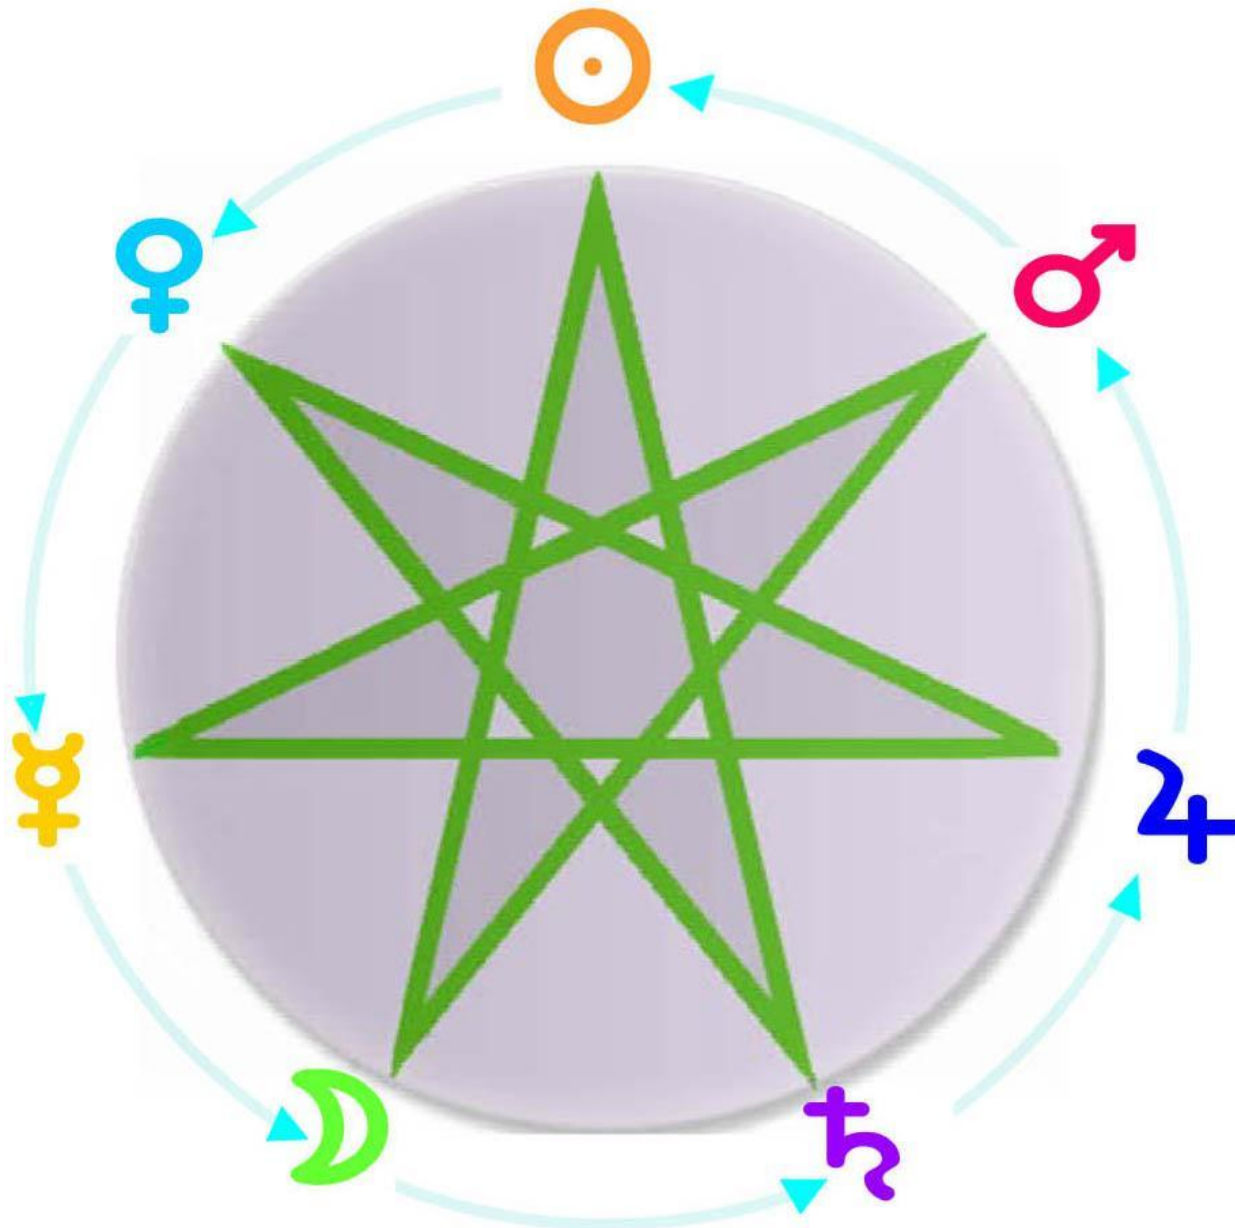

Последовательность звезды