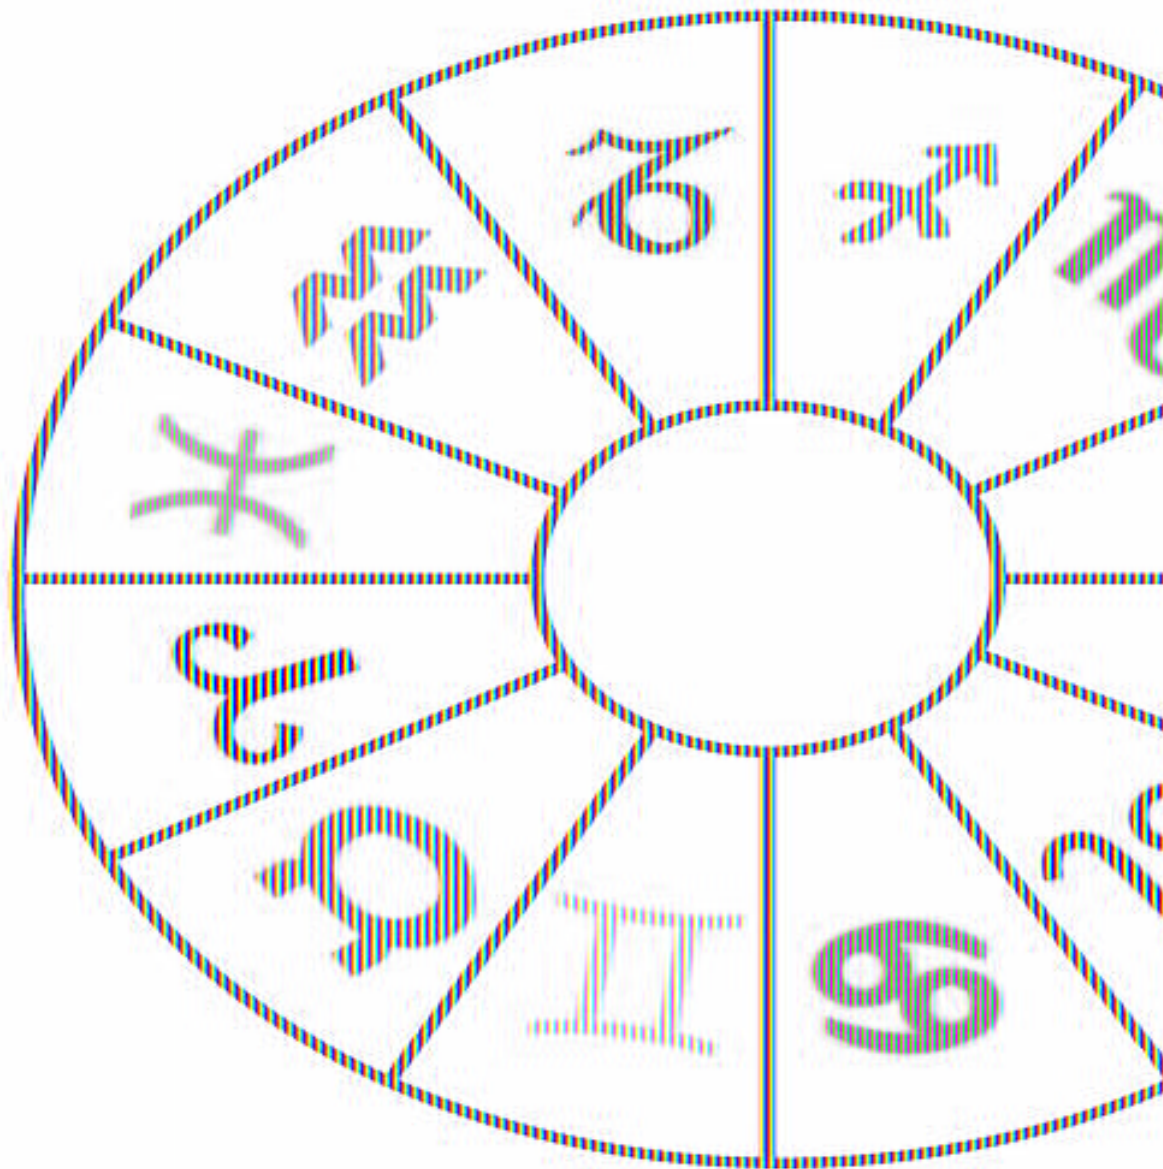

Зодиакальный круг