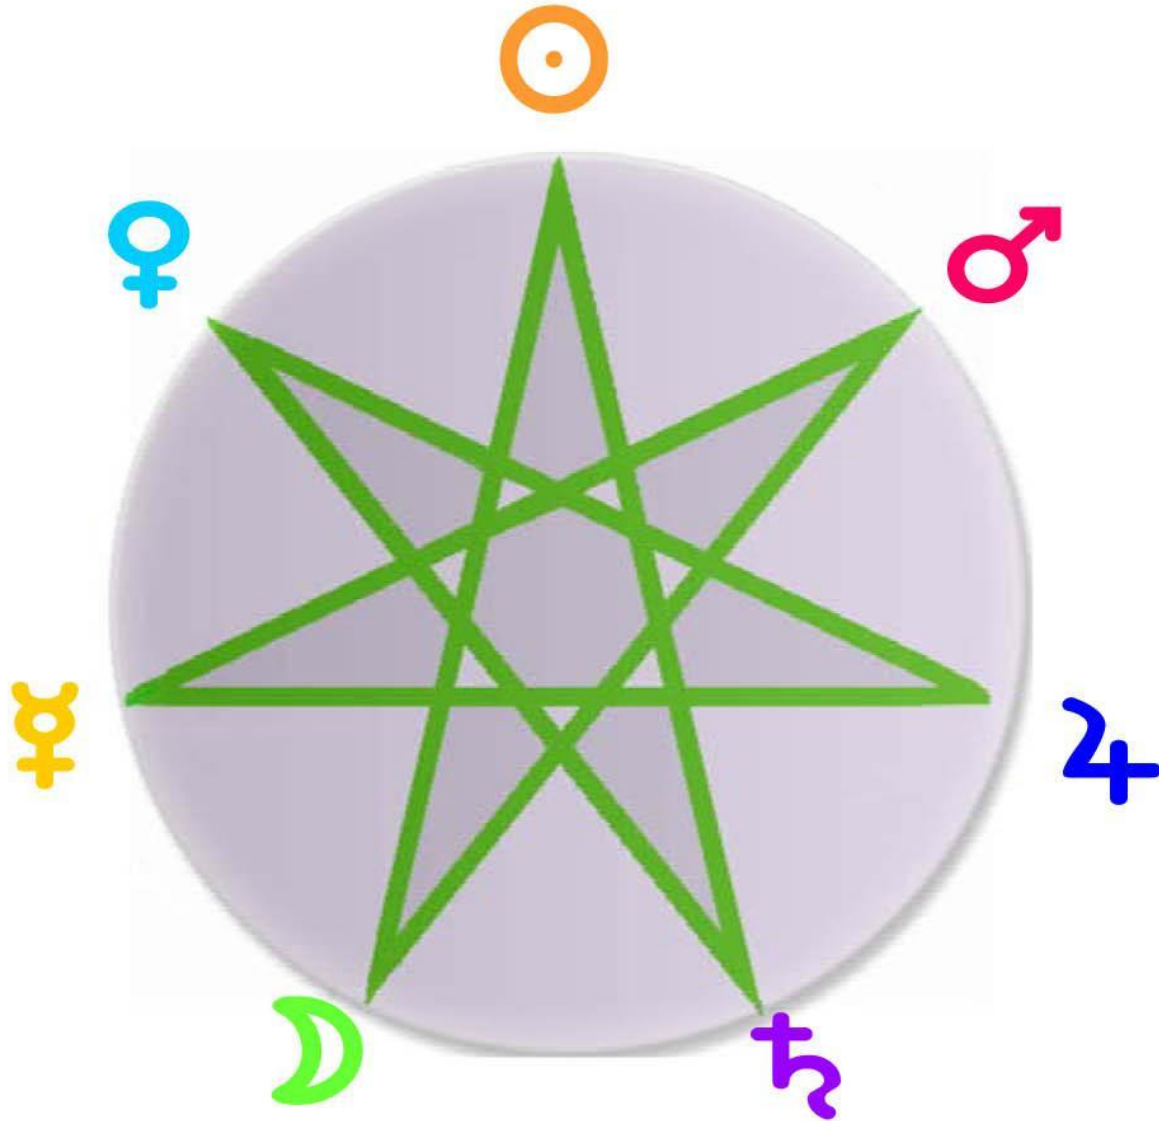

Звезда Магов