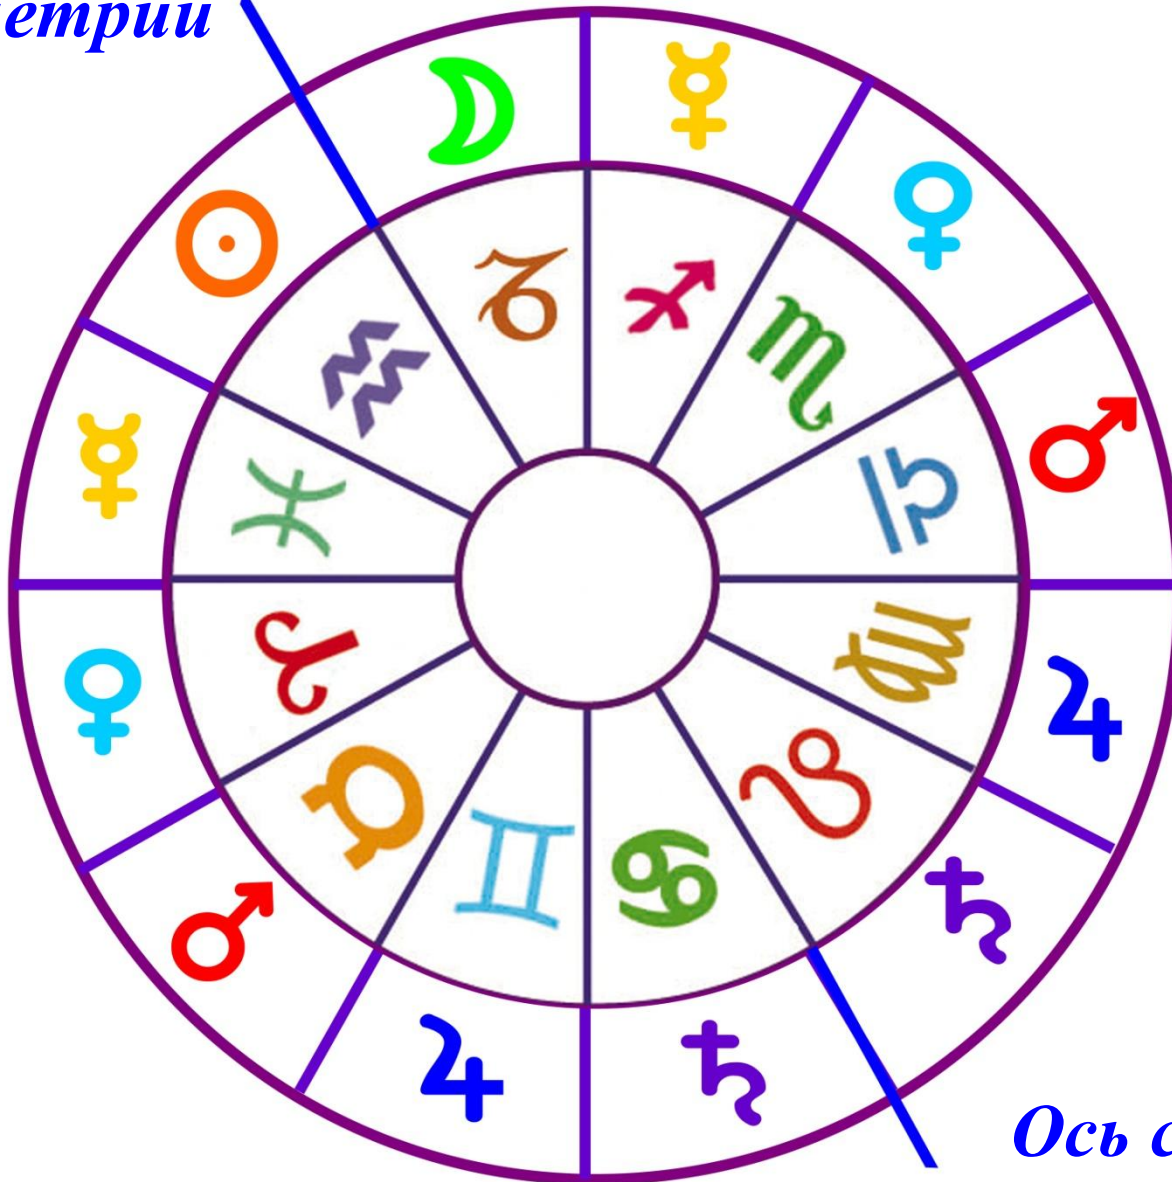

Планеты - управители дневных часов по дням недели

	Понедельник	Вторник	Среда	Четверг	Пятница	Суббота	Воскресенье
1-й час							
2-й час							
3-й час							
4-й час							
5-й час							
6-й час							
7-й час							
8-й час							
9-й час							
10-й час							
11-й час							
12-й час							

Планеты - управители ночных часов по дням недели

	Понедельник	Вторник	Среда	Четверг	Пятница	Суббота	Воскресенье
1-й час	♀	♃	☉	☾	♂	♀	♃
2-й час	♀	♃	♀	♃	☉	☾	♂
3-й час	☾	♂	♀	♃	♀	♃	☉
4-й час	♃	☉	☾	♂	♀	♃	♀
5-й час	♃	♀	♃	☉	☾	♂	♀
6-й час	♂	♀	♃	♀	♃	☉	☾
7-й час	☉	☾	♂	♀	♃	♀	♃
8-й час	♀	♃	☉	☾	♂	♀	♃
9-й час	♀	♃	♀	♃	☉	☾	♂
10-й час	☾	♂	♀	♃	♀	♃	☉
11-й час	♃	☉	☾	♂	♀	♃	♀
12-й час	♃	♀	♃	☉	☾	♂	♀

Зодиакальный круг

Четверти зодиакального круга

Зима
Старость

Планеты септенера: Владение

Ось симметрии

Ось симметрии

Планеты септенера: Изгнание

Ось симметрии

Ось симметрии