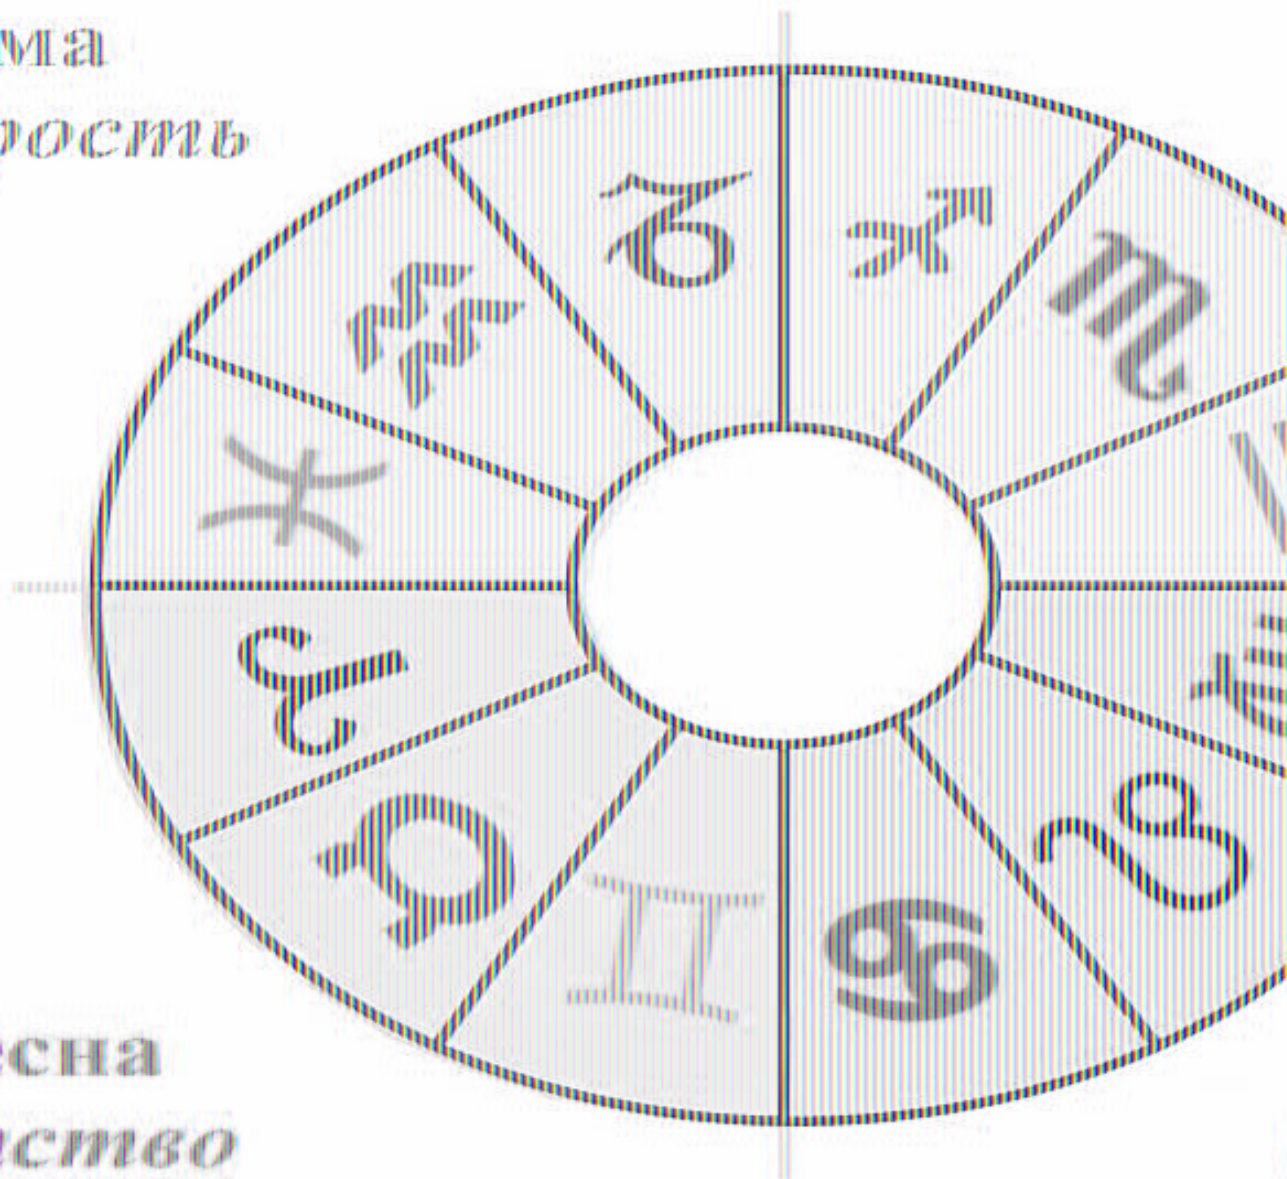

Планеты - управители дневных часов по дням недели

	Понедельник	Вторник	Среда	Четверг	Пятница	Суббота	Воскресенье
1-й час							
2-й час							
3-й час							
4-й час							
5-й час							
6-й час							
7-й час							
8-й час							
9-й час							
10-й час							
11-й час							
12-й час							

Планеты - управители ночных часов по дням недели

	Понедельник	Вторник	Среда	Четверг	Пятница	Суббота	Воскресенье
1-й час	♀	♃	☉	☾	♂	♀	♃
2-й час	♀	♃	♀	♃	☉	☾	♂
3-й час	☾	♂	♀	♃	♀	♃	☉
4-й час	♃	☉	☾	♂	♀	♃	♀
5-й час	♃	♀	♃	☉	☾	♂	♀
6-й час	♂	♀	♃	♀	♃	☉	☾
7-й час	☉	☾	♂	♀	♃	♀	♃
8-й час	♀	♃	☉	☾	♂	♀	♃
9-й час	♀	♃	♀	♃	☉	☾	♂
10-й час	☾	♂	♀	♃	♀	♃	☉
11-й час	♃	☉	☾	♂	♀	♃	♀
12-й час	♃	♀	♃	☉	☾	♂	♀

Планеты, управляющие днями недели

Понедельник	Вторник	Среда	Четверг	Пятница	Суббота	Воскресенье
						

Последовательность Звезды магов

						
--	--	--	---	--	--	--

Звезда Магов

Последовательность недели

Последовательность звезды

Зодиакальный круг

Четверти зодиакального круга

Зима
Старость

Планеты септенера: Владение

Ось симметрии

Ось симметрии

Планеты септенера: Изгнание

Ось симметрии