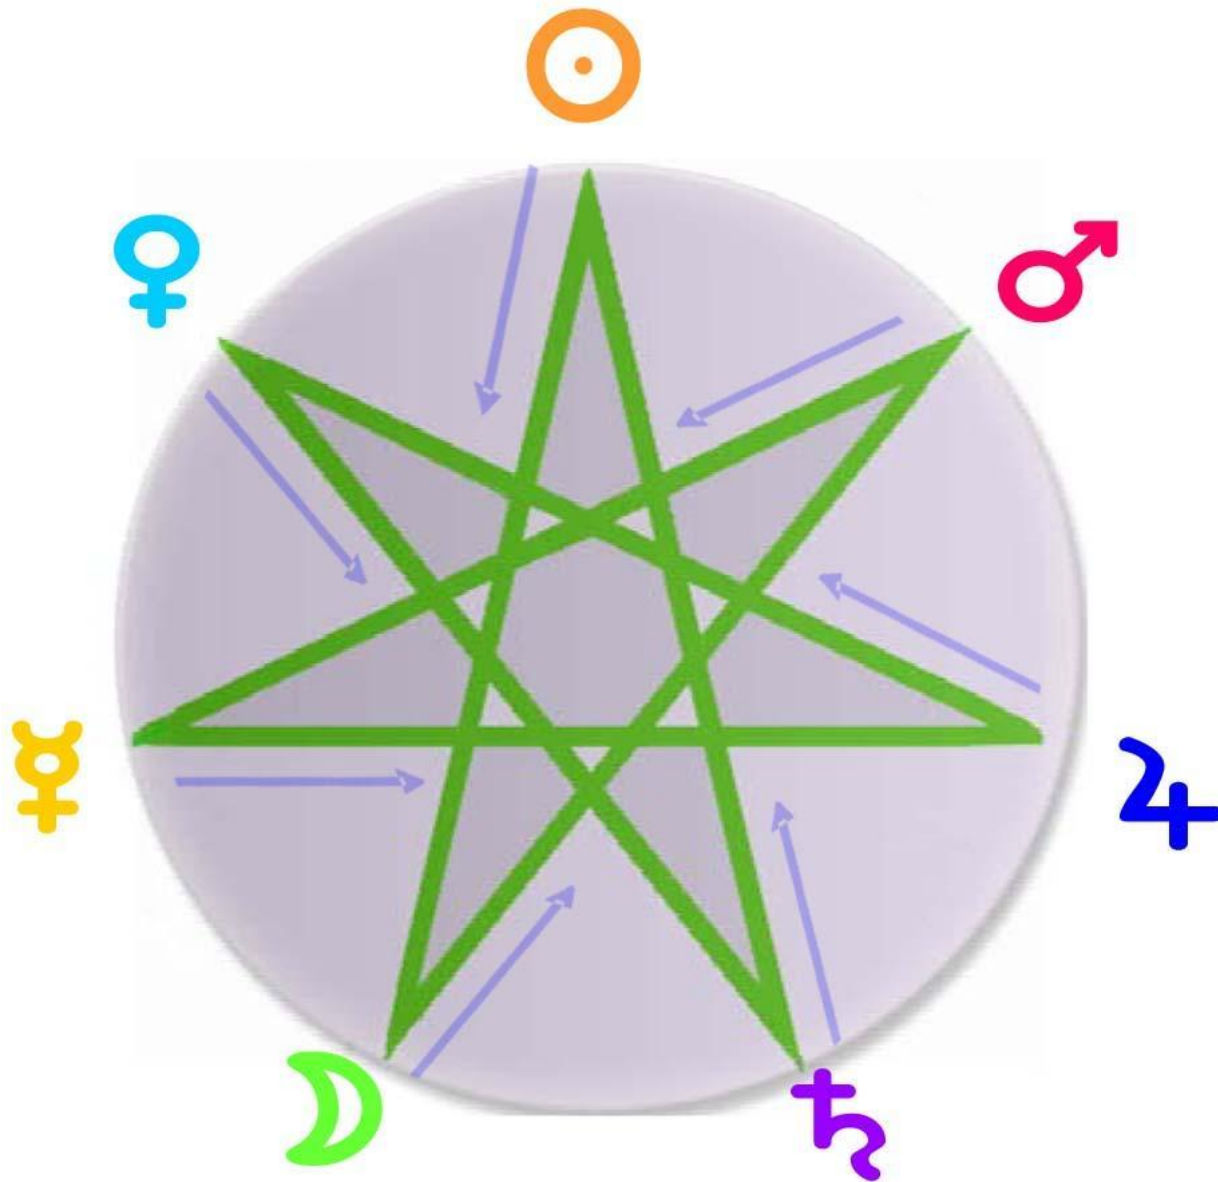

Последовательность недели