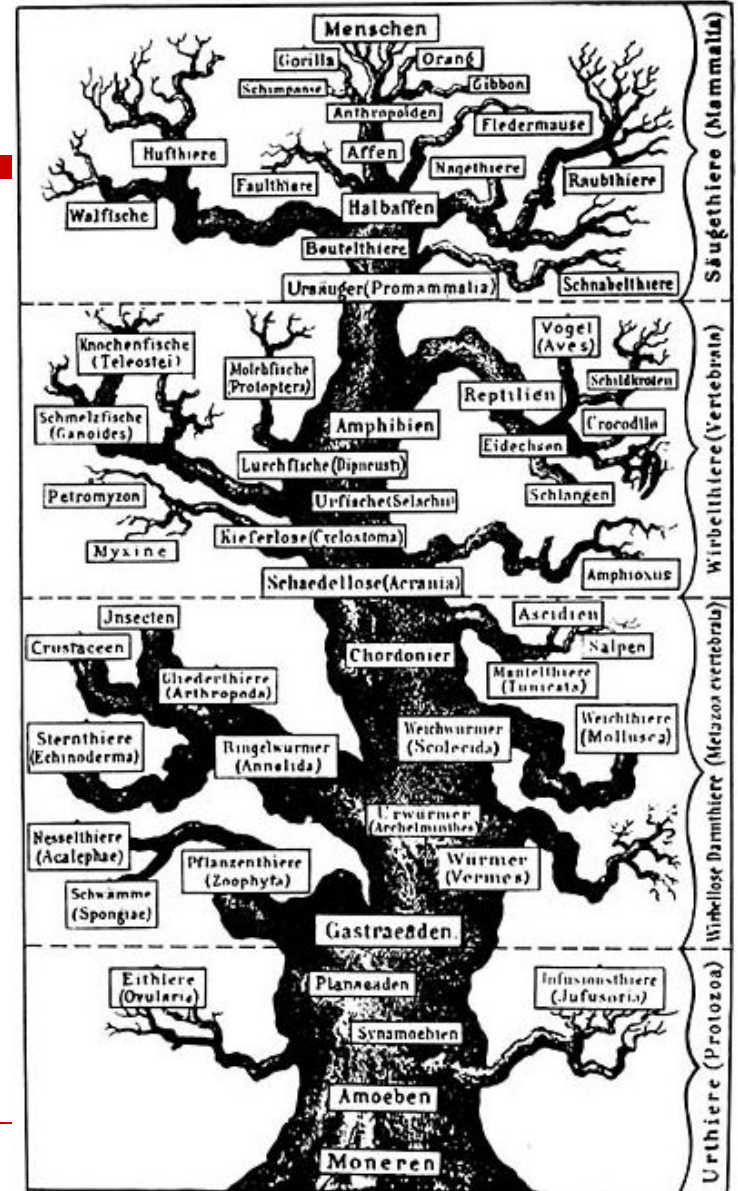

Иванов Иван Иванович (М)

Рождение: 2000
Возраст: 6
Место жительства: РФ

Отец: Нет данных
Мать: Нет данных

Количество персон: 1

Морозовы
Москва            Тула

Stammbaum des Menschen.

Генеалогия и история

**«Уважение к прошлому –
вот черта, отличающая
образованность от
дикости».**