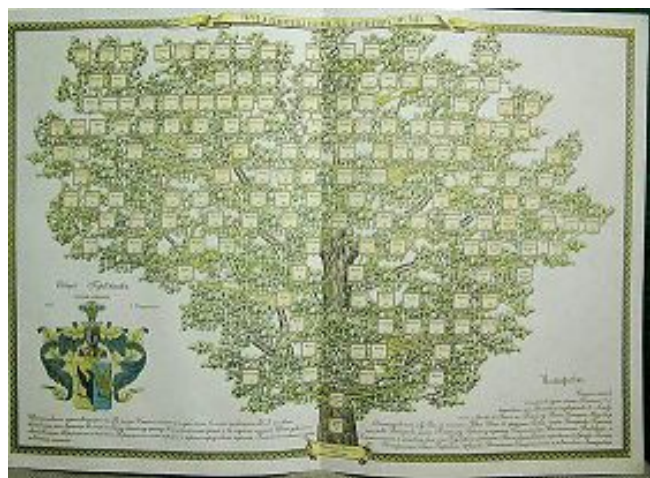

Генеалогическое древо моей семьи

**Два чувства в жизни близки нам.
В них обретает сердце пищу:
Любовь к отеческим гробам,
Любовь к родному пепелищу.**

А.С. Пушкин

Генеалогия – (с греч. Genealogia - родословная)

- 1. История происхождения одного рода, родословная.**
- 2. вспомогательная историческая дисциплина, изучающая происхождение, родственные связи исторических лиц, родов, фамилий.**

Ефремова Т.Ф. Новый словарь русского языка. Толково – словообразовательный.
М.: Русский язык, 2000.

Из истории генеалогии

- Генеалогия как знание родства появилась вместе с человеческим обществом.
 - Расцвет генеалогии в Европе совпадает с периодом развития феодализма.
 - В России родословные росписи появляются в конце XV века.
 - В XVI веке появляются первые родословные книги.
 - При Петре I была создана Герольдмейстерская контора.
 - В XVIII – XX веках вышли труды по генеалогии Феофана Прокоповича, М.М. Щербакова, А.Т. Князева, М.Г. Спиридова, П.В. Долгорукова, Ю. Воейкова, Л.М. Савелова и др.
-