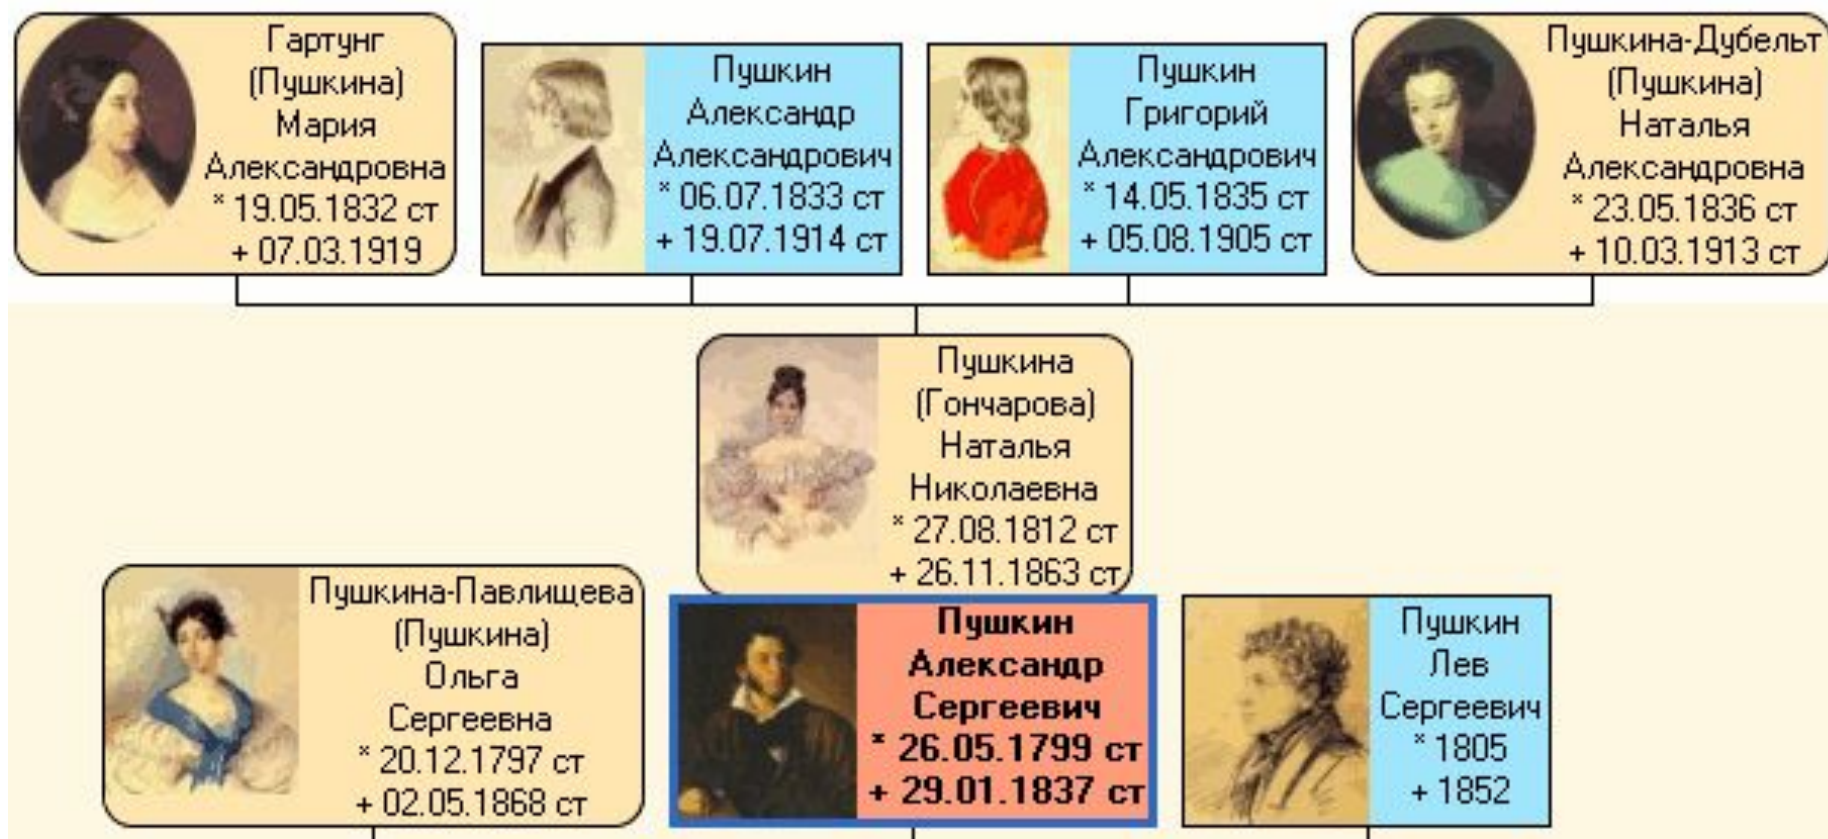

Генеалогическое древо А.С.Пушкина