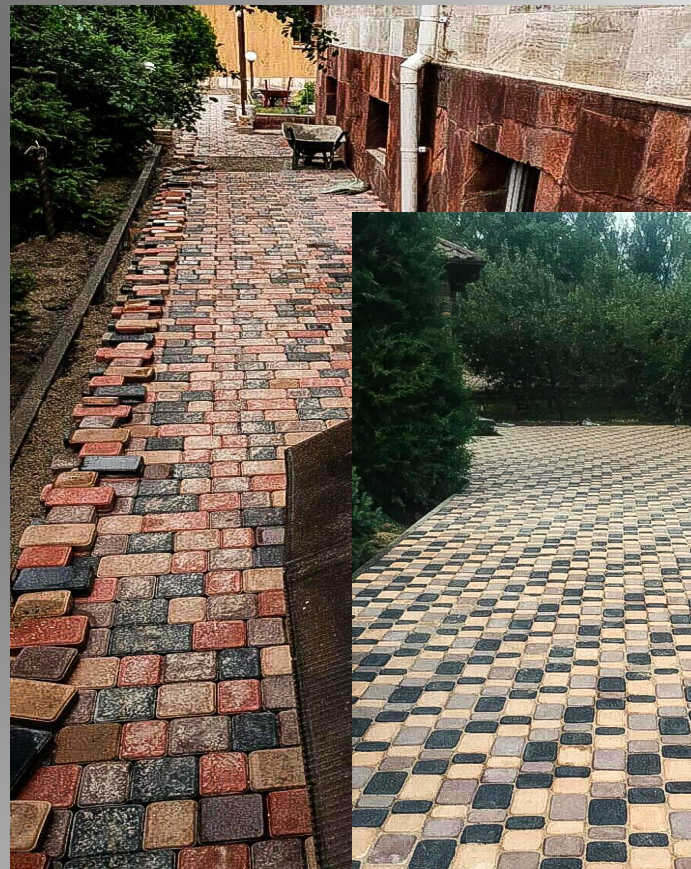

Амстердам

- ❖ Толщина: 4см
- ❖ Размеры: 11,5 x7,5 11,5x11,5 11,5x17,5
- ❖ Количество: три размера по 21шт в 1м²
- ❖ Количество на паллете: 945шт
- ❖ Количество м² на 1 паллете: 15м²
- ❖ Вес на 1м² покрытия: 85кг

Амстердам