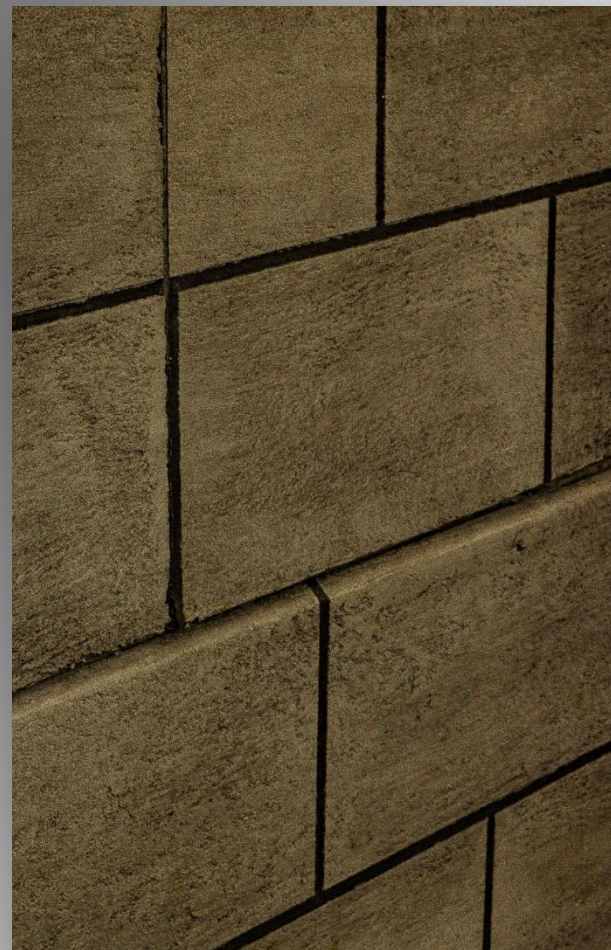

Панель под дерево