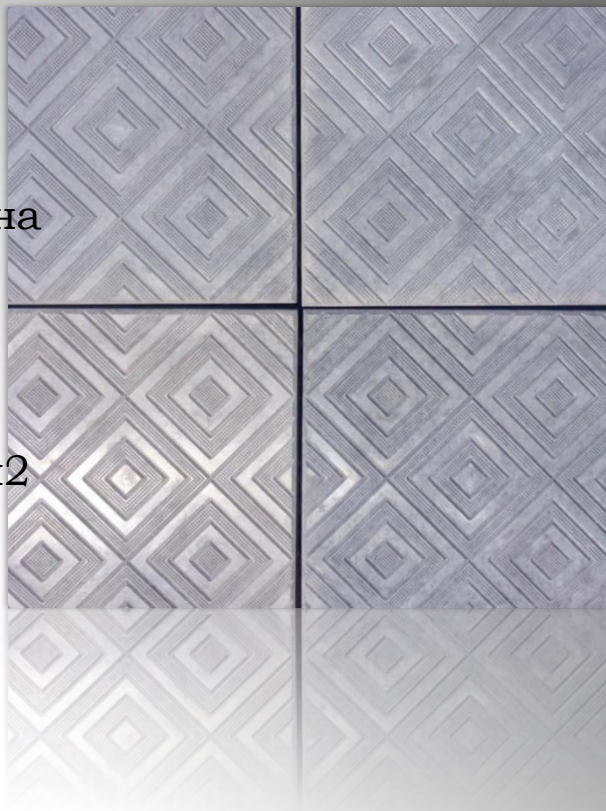

Калейдоскоп

- ❖ Толщина: 3см
- ❖ Размеры:
30x30
- ❖ Количество:
11шт в 1м²
- ❖ Количество на паллете:
165шт
- ❖ Количество м² на 1 паллете: 15м²
- ❖ Вес на 1м² покрытия:
65кг

Калейдоскоп

Новинка

Строгая симметрия этого узора изящно сочетается с веселым и пестрым орнаментом. При соблюдении строгих пропорций и чистоты линий, он не покажется скучным и однообразным, но долго будет радовать вас и украшать ваш участок.