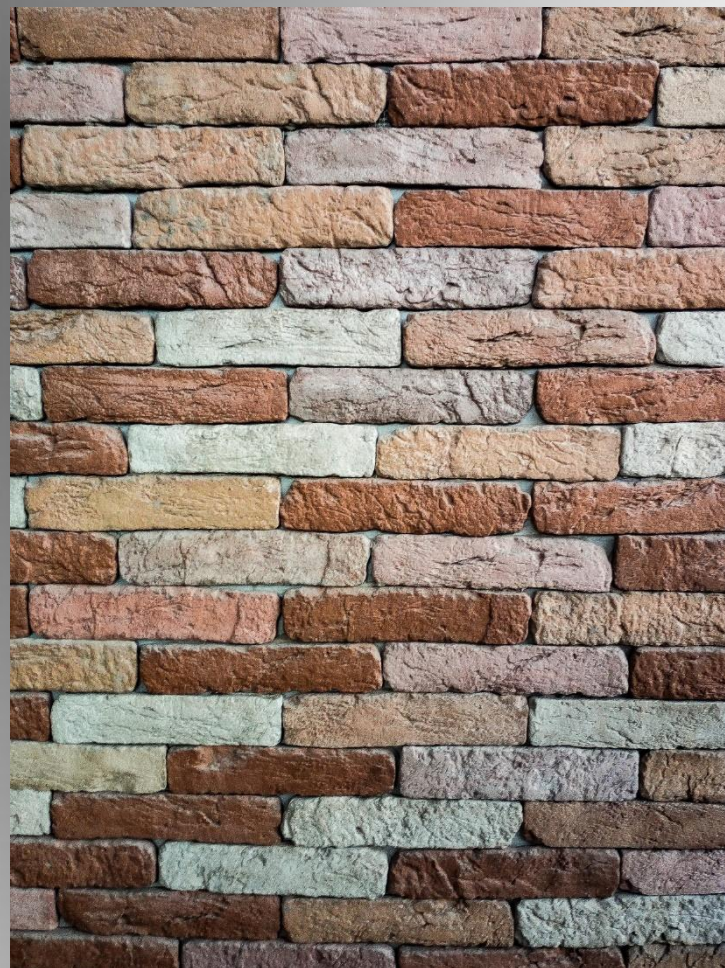

❖ Количество:
4шт в 1м2

В комплекте с
краской и
анкерами.

Плитка под анкера

Старый кирпич

❖ Количество:
70шт в 1м²

Три размера
под расшивку.
Разные цвета.

Старый кирпич

- ❖ Панель под кирпич сланец
- ❖ Панель кирпич травертин
- ❖ Панель под кирпич
- ❖ Панель под травертин кирпич
- ❖ Панель под дерево
- ❖ Панель под красный кирпич