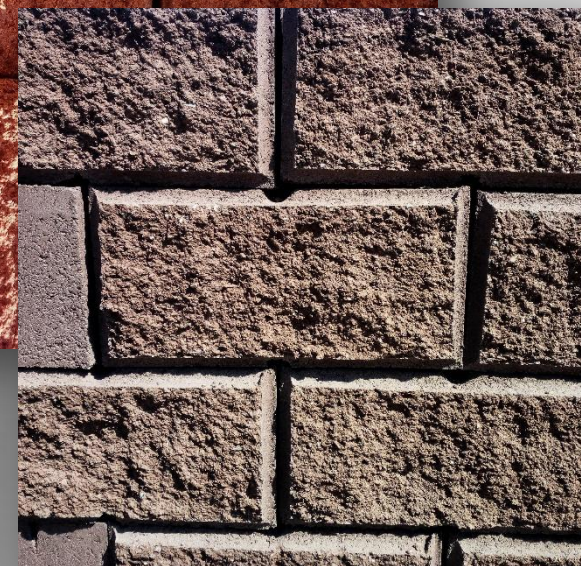

Амстердам

- ❖ Высота: 19см
- ❖ Размеры:
  39х19см
- ❖ Количество:
  13,5шт в 1м²
- ❖ Количество
  на паллете:
  80шт
- ❖ Вес 1шт: 23кг