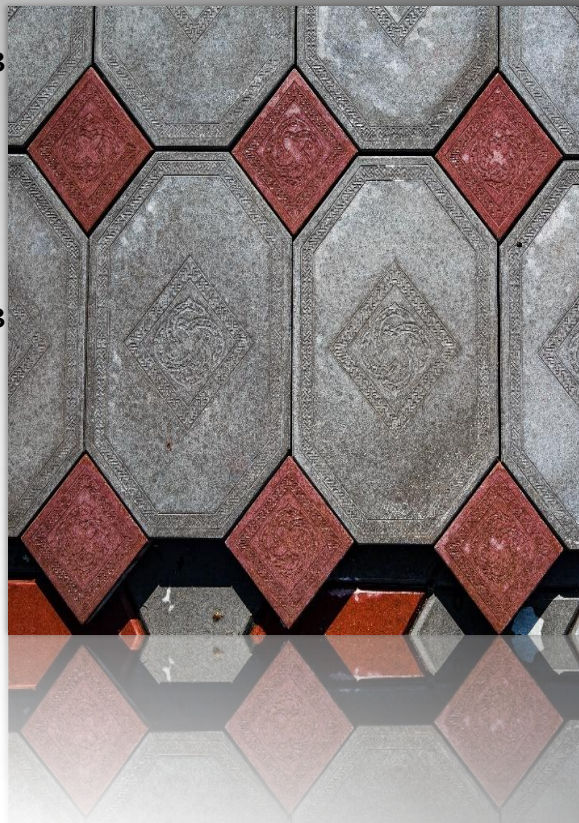

Карфаген

- ❖ Толщина: 4см
- ❖ Количество: 10
  шестигранников
  10 квадратов в
  1м²
- ❖ Количество на
  паллете: 100
  шестигранников
  600 квадратов
- ❖ Количество 1м²
  на 1 паллете:
  10м²
- ❖ Вес на м²
  покрытия: 85кг