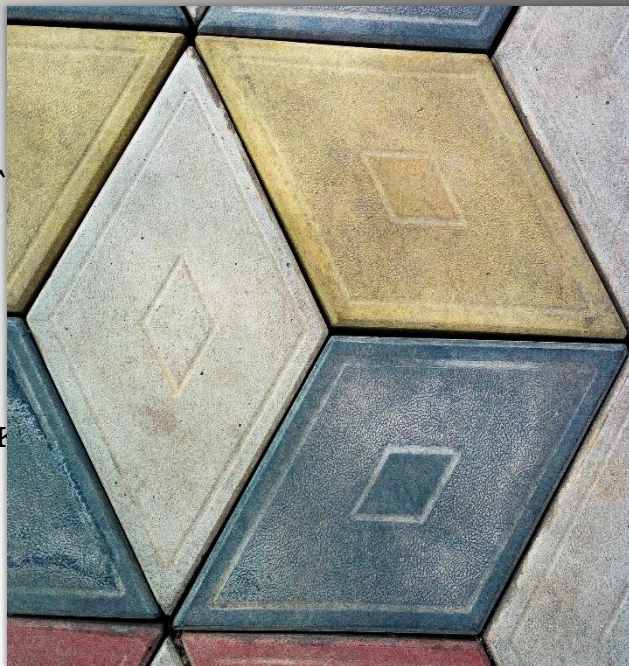

Ромб 3D

- ❖ Толщина: 4см
- ❖ Количество: 31шт в 1м²
- ❖ Количество на паллете: 311шт
- ❖ Количество м² на 1 паллете: 10м²
- ❖ Вес на 1м² покрытия: 110кг