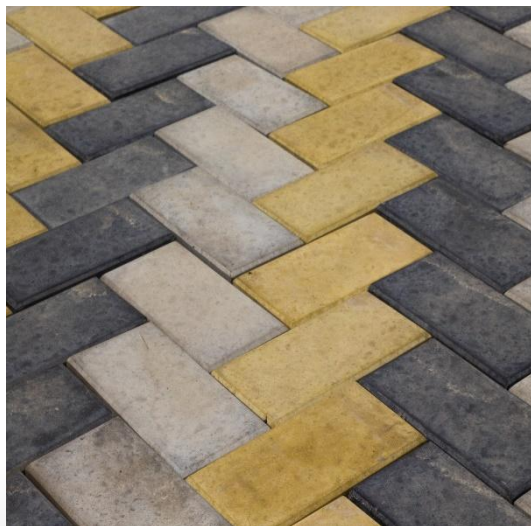

Тротуарная плитка и брусчатка

- ❖ Пенек
- ❖ Черепашка
- ❖ Кристалл
- ❖ Снежинка
- ❖ Клевер
- ❖ Барокко
- ❖ Мистика
- ❖ Казань
- ❖ Калейдоскоп
- ❖ Орхидея
- ❖ Алматы
- ❖ Ромб 3D
- ❖ Парус
- ❖ Азия
- ❖ Прямоугольный кирпичик (вибрولитье)
- ❖ Градь звезда с ЕВРО
- ❖ Дощечки
- ❖ Рим
- ❖ Серж
- ❖ Плетенка
- ❖ Прямоугольник 6-7см
- ❖ Ракушка
- ❖ Катушка
- ❖ Карфаген
- ❖ Амстердам