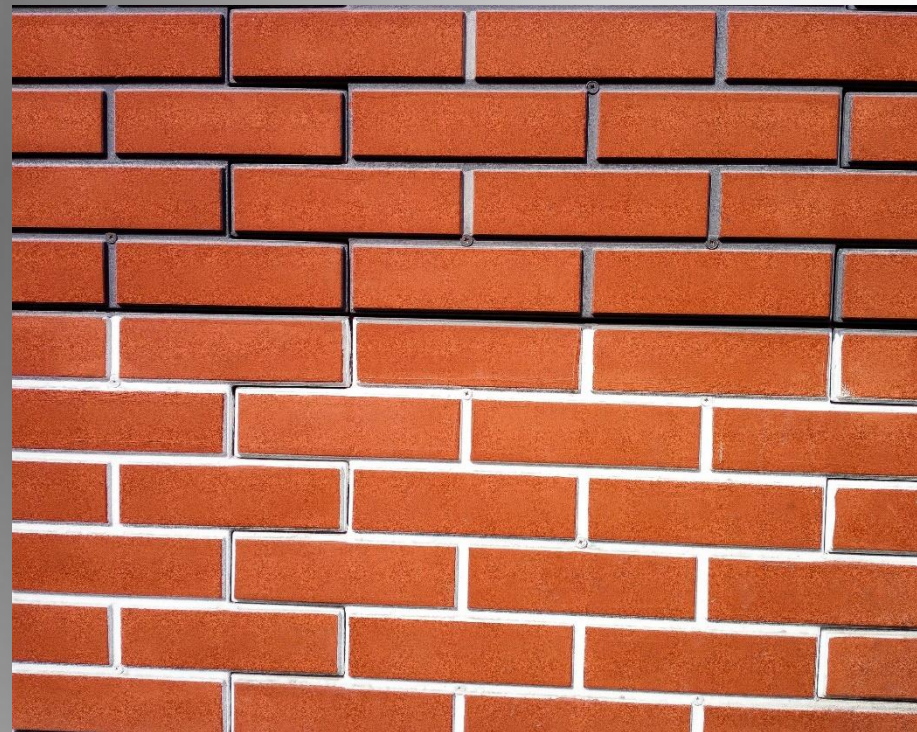

❖ Количество:
4шт в 1м2

В комплекте с
краской и
анкерами.

Плитка под анкера

Старый кирпич

❖ Количество:
70шт в 1м²

Три размера
под расшивку.
Разные цвета.

Старый кирпич

- ❖ Панель под кирпич сланец
- ❖ Панель кирпич травертин
- ❖ Панель под кирпич
- ❖ Панель под травертин кирпич
- ❖ Панель под дерево
- ❖ Панель под красный кирпич