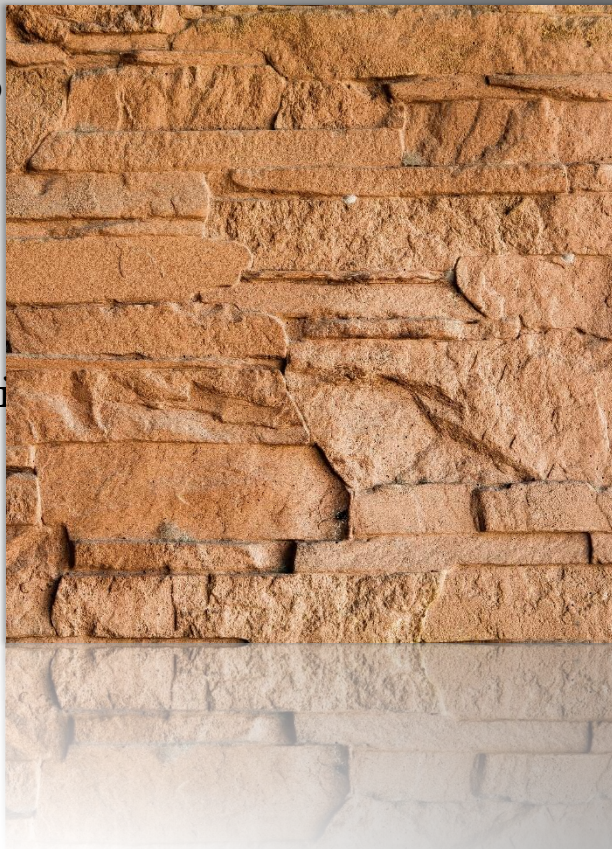

- ❖ Высота: 0,6 см
- ❖ Размеры: 15x7,5см
- ❖ Количество: 70шт в 1м²

Хайтек

Крупнослоистый сланец

- ❖ Количество: 55шт в 1м2
- ❖ Количество на паллете: 880шт

Крупнослоистый сланец

Сланец песчаный

Травление кислотным красителем, что придает имитацию натурального камня. Только под индивидуальным заказ.