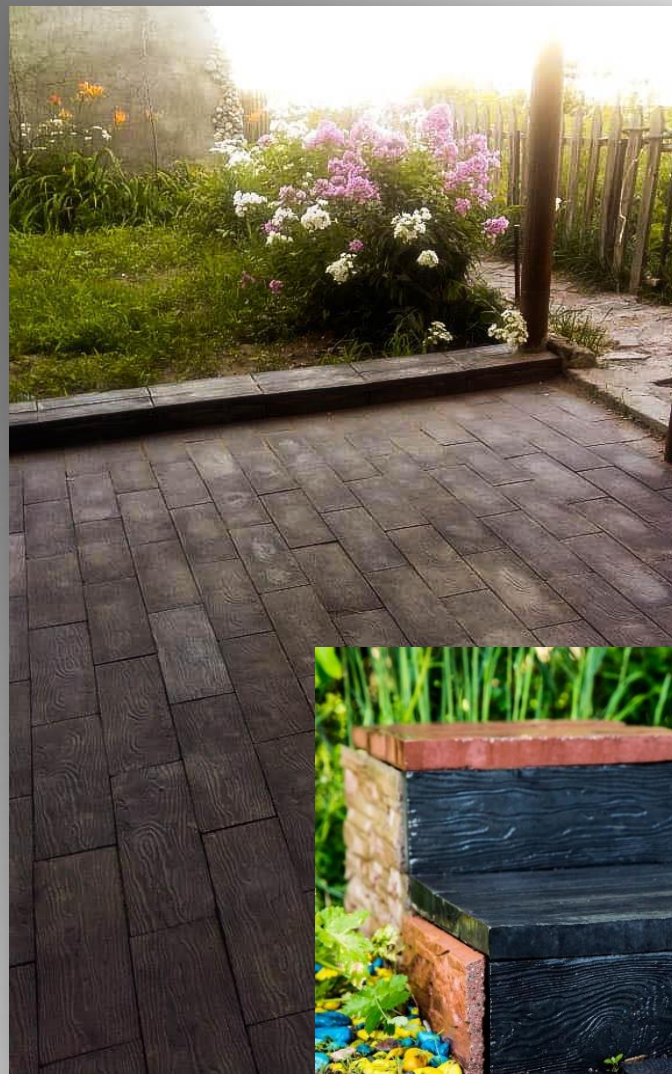

Дощечки

- ❖ Толщина: 4,5 см
- ❖ Количество: 19шт в 1м²
- ❖ Количество на паллете: по 285шт
- ❖ Количество м² на 1 паллете: 15м²
- ❖ Вес на 1м² покрытия: 65кг

Дощечки