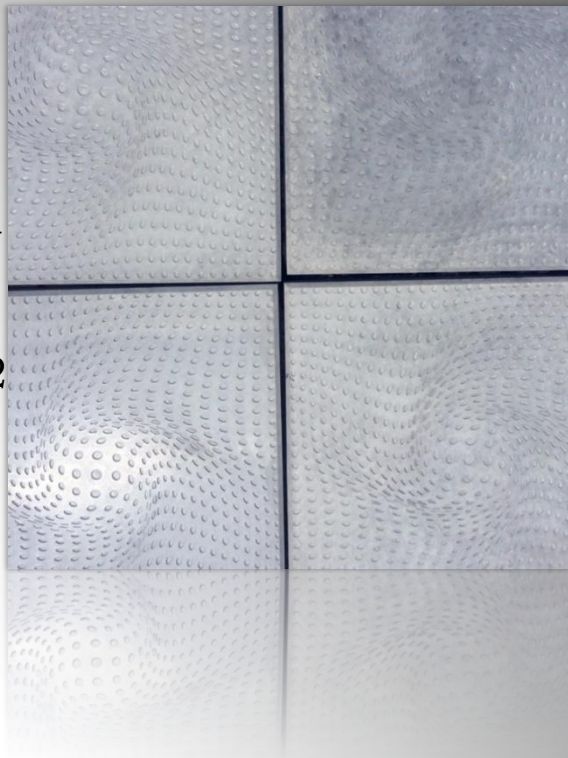

- ❖ Толщина: 3см
- ❖ Размеры:
  30х30
- ❖ Количество:
  11шт в 1м²
- ❖ Количество на
  паллете:
  165шт
- ❖ Количество м²
  на 1 паллете:
  15м²
- ❖ Вес на 1м²
  покрытия:
  65кг

Новинка

Таинственный и будто туманный узор этой плитки придаст двору свежести, сделает его необычным и точно привлечет взгляды гостей. Легкая оптическая иллюзия не даст плитке надоесть, так что она останется интересной даже спустя долгие годы эксплуатации.