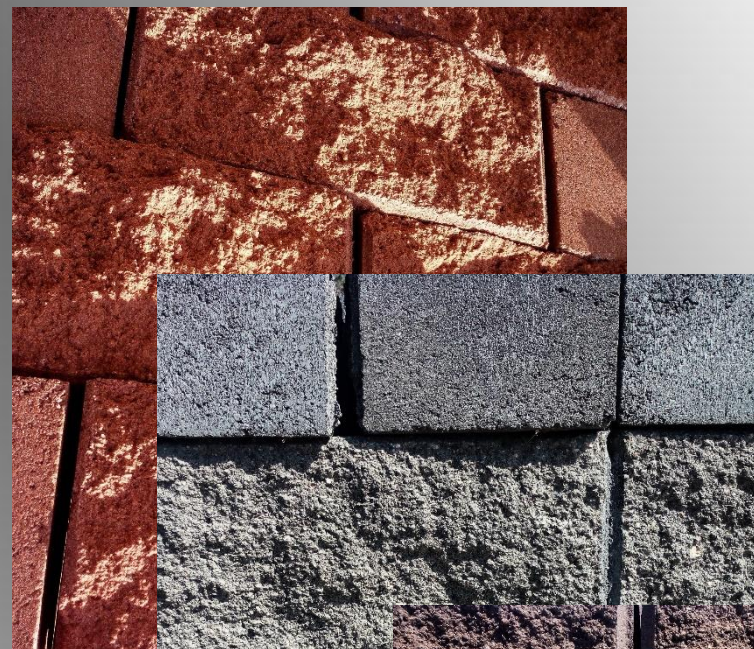

Амстердам

- ❖ Высота: 19см
- ❖ Размеры:
  39х19см
- ❖ Количество:
  13,5шт в 1м²
- ❖ Количество
  на паллете:
  80шт
- ❖ Вес 1шт: 23кг