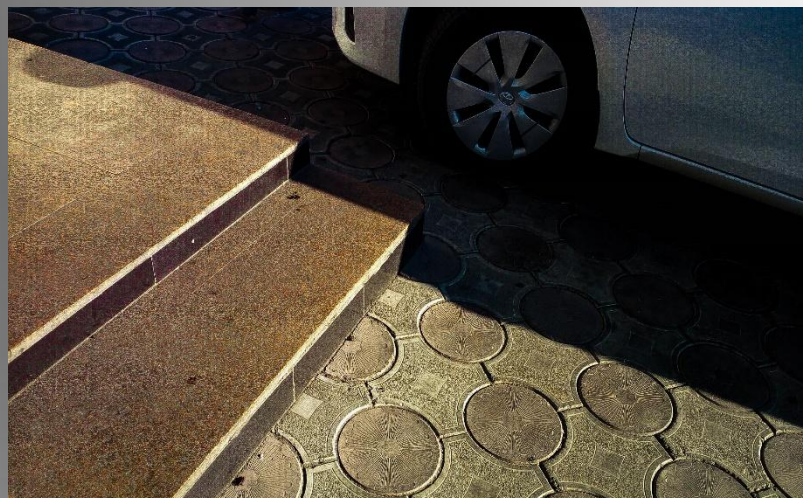

Граль звезда