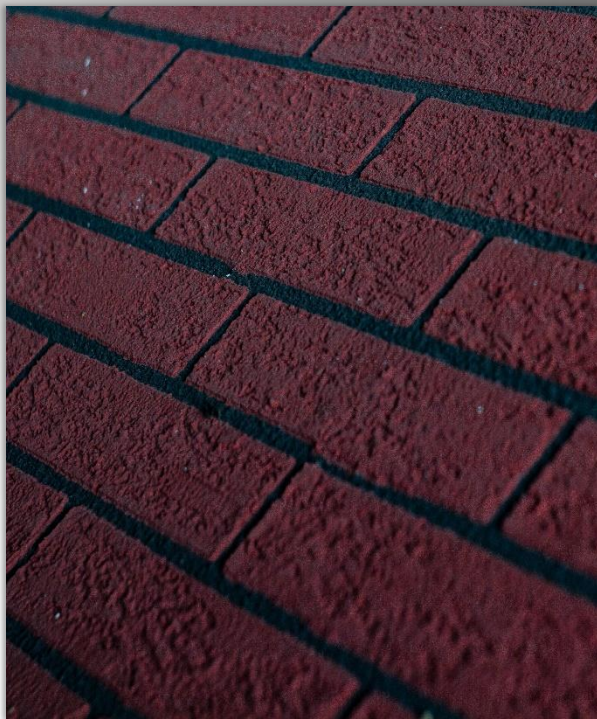

Под красный кирпич

- ❖ Размер:
  30x200x2,5
- ❖ Размер:
  30x200x5
- ❖ Размер:
  50x200x2,5
- ❖ Размер:
  50x200x5