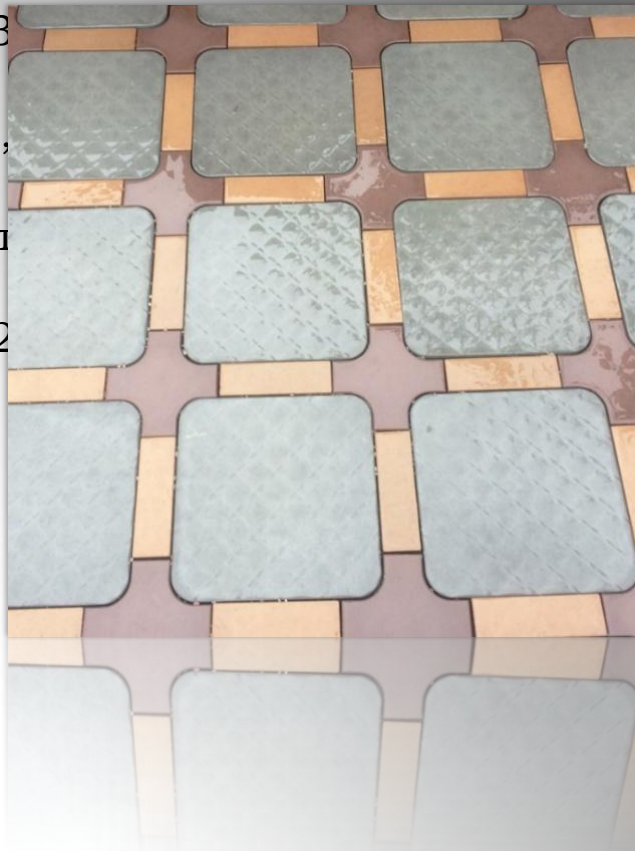

- ❖ Толщина: 4,5см
- ❖ Размеры: 30x30
- ❖ Количество:
  16шт полос; 8,
  шт крестика;
  8,2шт квадрата
  в 1м²
- ❖ Количество м²
  на 1 паллете:
  10м²
- ❖ Вес на 1м²
  покрытия:
  100кг

Новинка

Четкая и мягкая
разлиновка узора добавит
уютa в любой двор, сделает
даже самый узкий участок
визуально просторнее и
чище. Новый дизайн
плитки еще не успел
приесться и занять все
окружающие дворы, так
что приятно и ненавязчиво
придаст вашему участку
индивидуальный характер
и яркость.