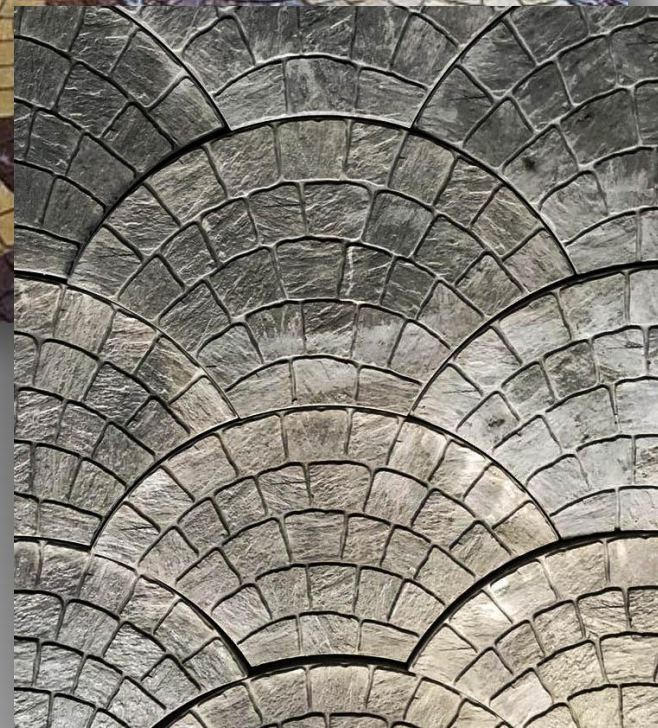

Ракушка

- ❖ Толщина: 5см
- ❖ Количество: 5шт 1м2
- ❖ Количество на паллете: 50шт
- ❖ Вес на 1м2 покрытия: 102кг

Ракушка