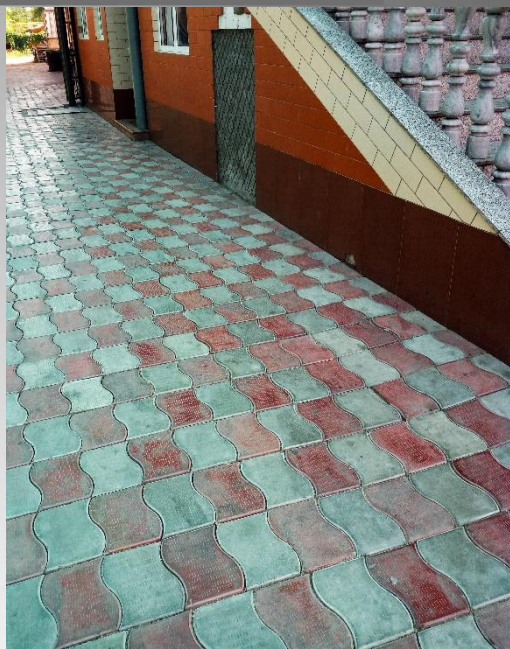

Парус

- ❖ Толщина: 4см
- ❖ Количество: 31шт в 1м²
- ❖ Количество на паллете: 310шт
- ❖ Количество м² на 1 паллете: 10м²
- ❖ Вес на 1м² покрытия: 90кг