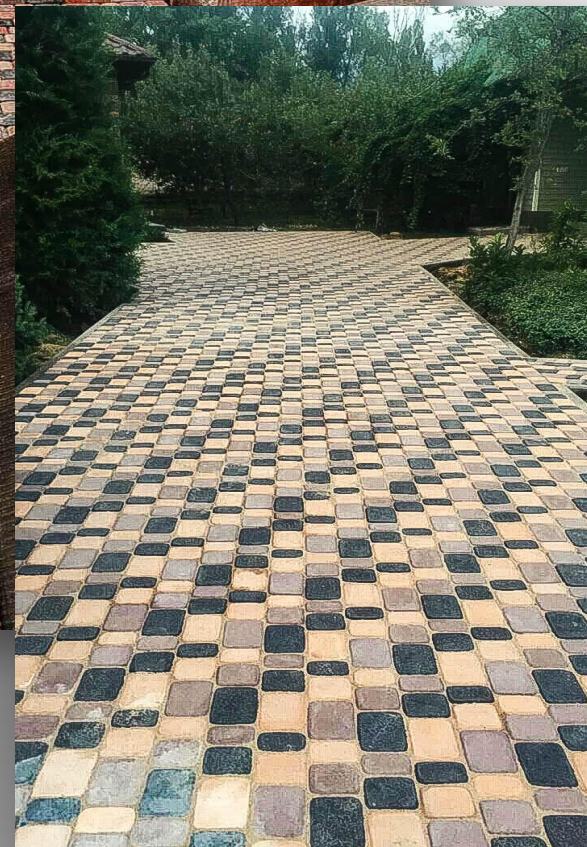

Амстердам

- ❖ Толщина: 4см
- ❖ Размеры: 11,5 x7,5 11,5x11,5 11,5x17,5
- ❖ Количество: три размера по 21шт в 1м²
- ❖ Количество на паллете: 945шт
- ❖ Количество м² на 1 паллете: 15м²
- ❖ Вес на 1м² покрытия: 85кг

Амстердам