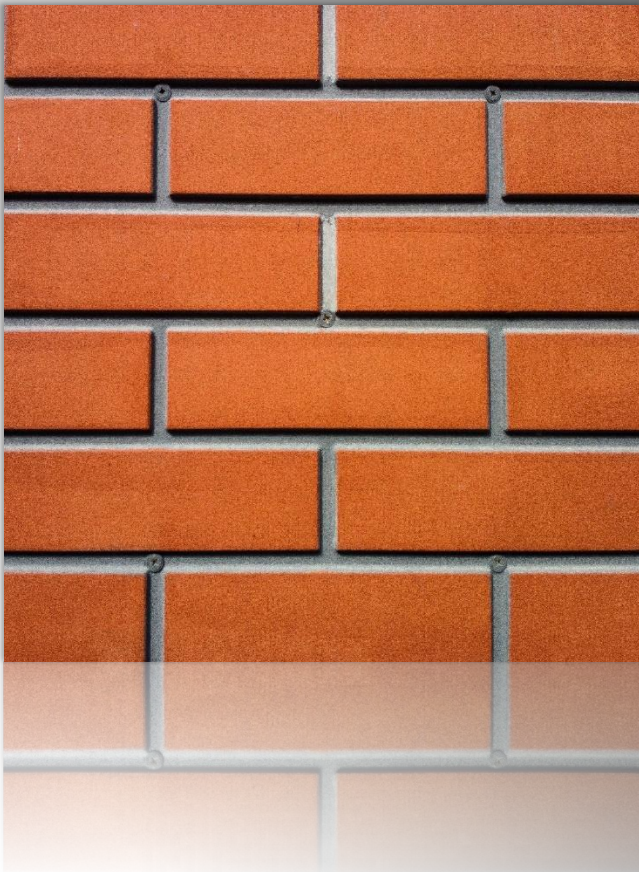

Плитка под анкера

❖ Количество:
4шт в 1м2

В комплекте с
краской и
анкерами.