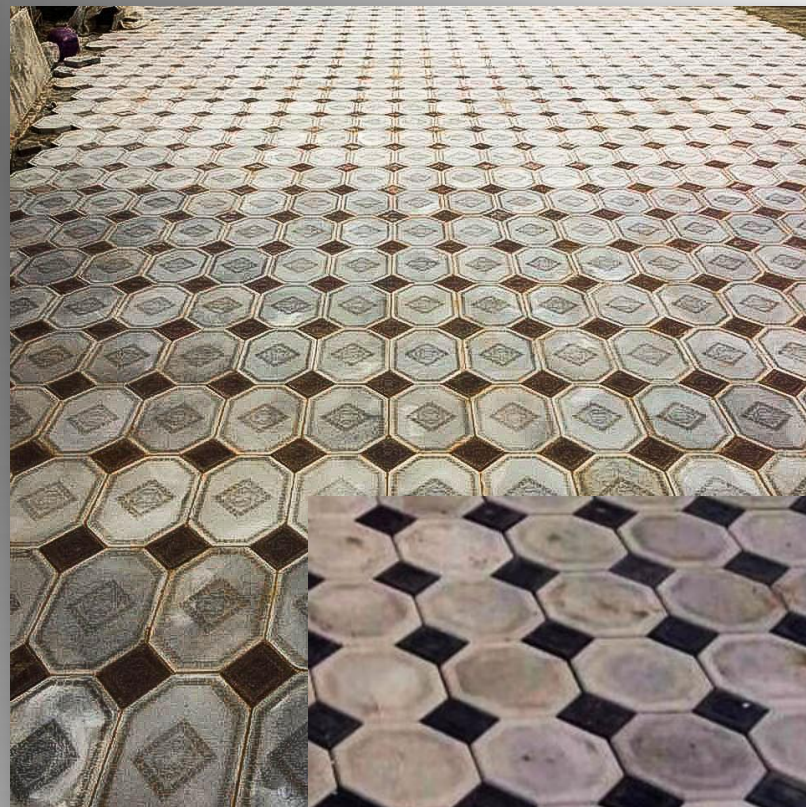

Карфаген

- ❖ Толщина: 4см
- ❖ Количество: 10
  шестигранников
  10 квадратов в
  1м²
- ❖ Количество на
  паллете: 100
  шестигранников
  600 квадратов
- ❖ Количество 1м²
  на 1 паллете:
  10м²
- ❖ Вес на м²
  покрытия: 85кг

Карфаген