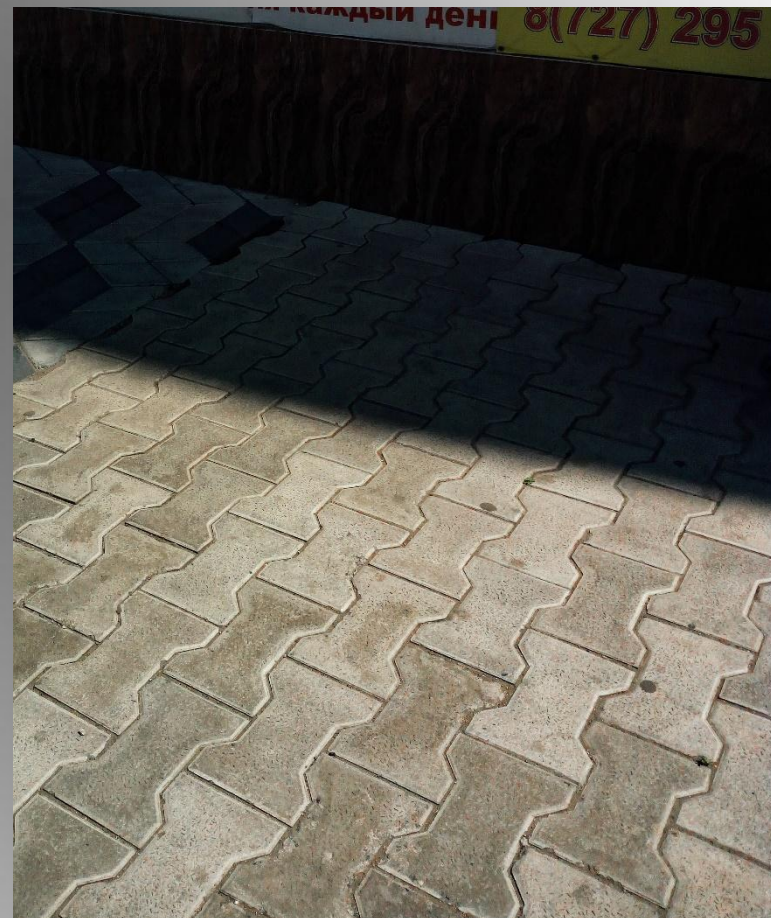

Катушка

- ❖ Толщина: 7см
- ❖ Размеры: 19,5 х16см
- ❖ Количество на паллете: 280шт
- ❖ Количество 1м² на 1 паллете: 7,6м²
- ❖ Вес на м² покрытия: 160кг

Катушка