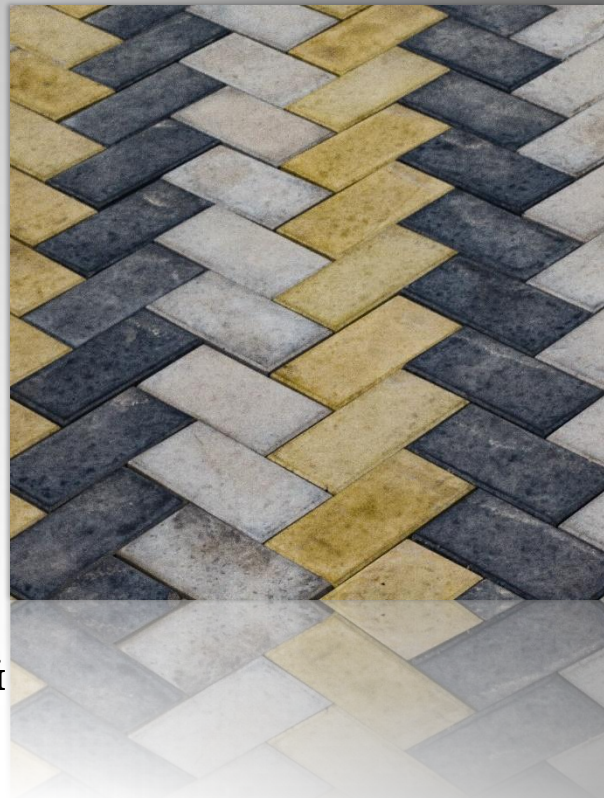

Азия

Кирпичик (вибролитье)

- ❖ Толщина: 5см
- ❖ Размеры: 20x10x6см

Прямоугольная брусчатка – это единственная в своем роде тротуарная плитка по возможности реализации любого рисунка на выкладываемой площади