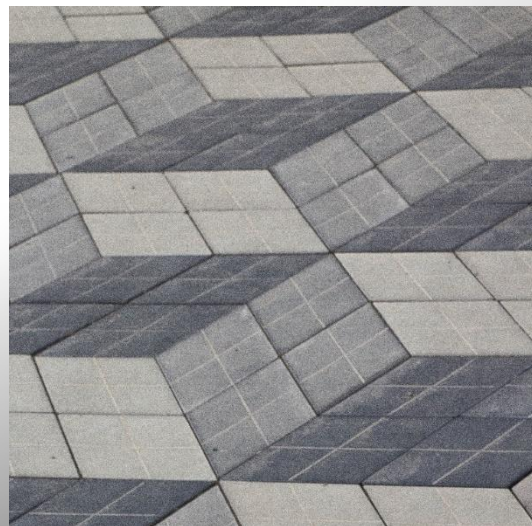

Тротуарная плитка и брусчатка

- ❖ Пенек
- ❖ Черепашка
- ❖ Кристалл
- ❖ Снежинка
- ❖ Клевер
- ❖ Барокко
- ❖ Мистика
- ❖ Казань
- ❖ Калейдоскоп
- ❖ Орхидея
- ❖ Алматы
- ❖ Ромб 3D
- ❖ Парус
- ❖ Азия
- ❖ Прямоугольный кирпичик (вибрولитье)
- ❖ Градь звезда с ЕВРО
- ❖ Дощечки
- ❖ Рим
- ❖ Серж
- ❖ Плетенка
- ❖ Прямоугольник 6-7см
- ❖ Ракушка
- ❖ Катушка
- ❖ Карфаген
- ❖ Амстердам