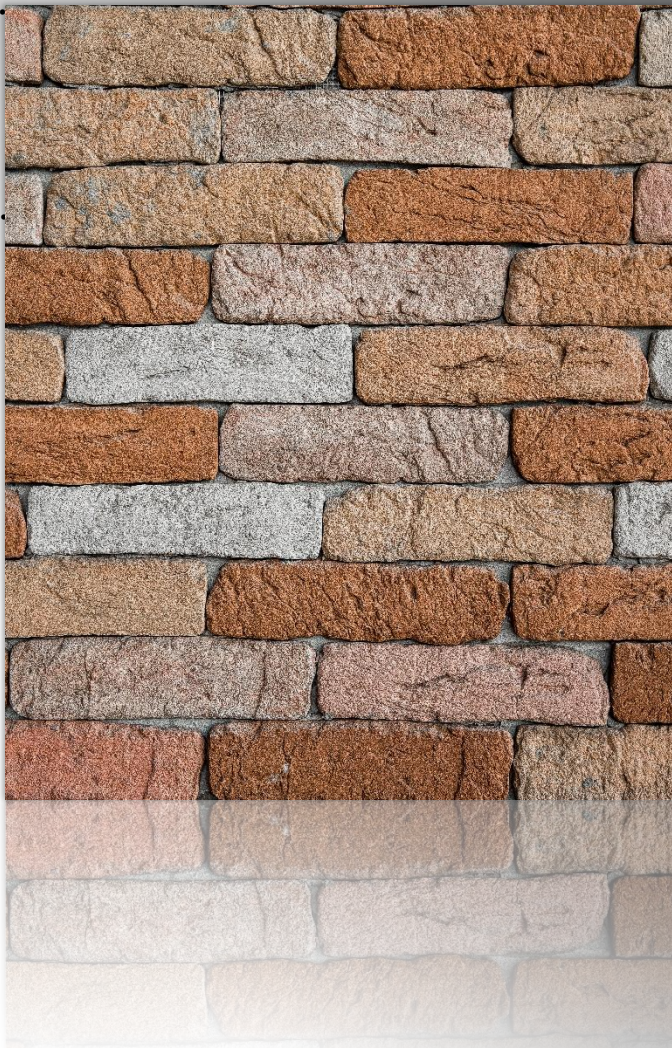

❖ Количество:
4шт в 1м2

В комплекте с
краской и
анкерами.

Плитка под анкера

Старый кирпич

❖ Количество:
70шт в 1м²

Три размера
под расшивку.
Разные цвета.

Старый кирпич

- ❖ Панель под кирпич сланец
- ❖ Панель кирпич травертин
- ❖ Панель под кирпич
- ❖ Панель под травертин кирпич
- ❖ Панель под дерево
- ❖ Панель под красный кирпич