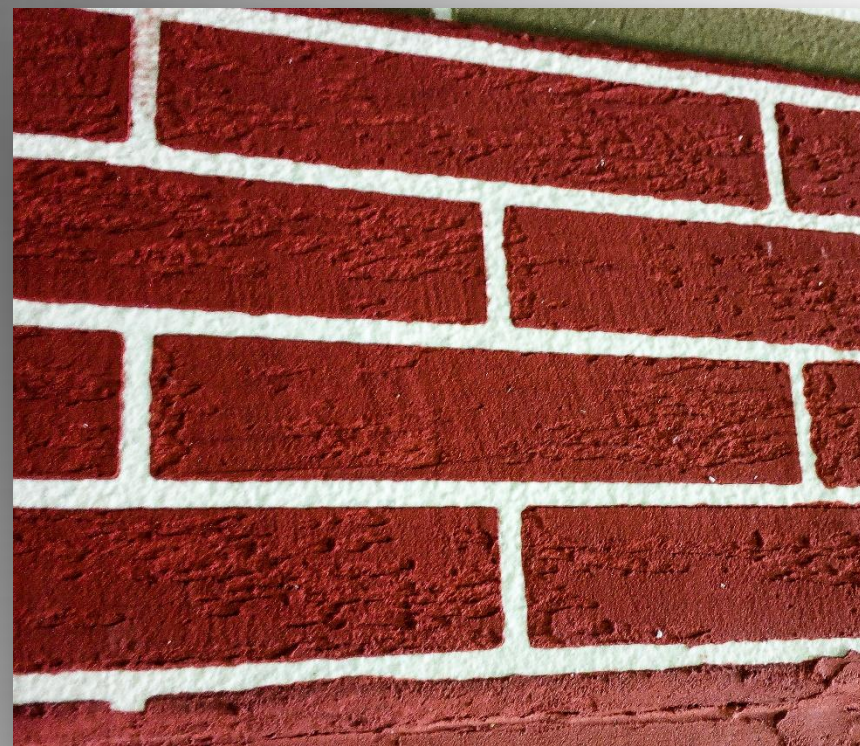

Под красный кирпич