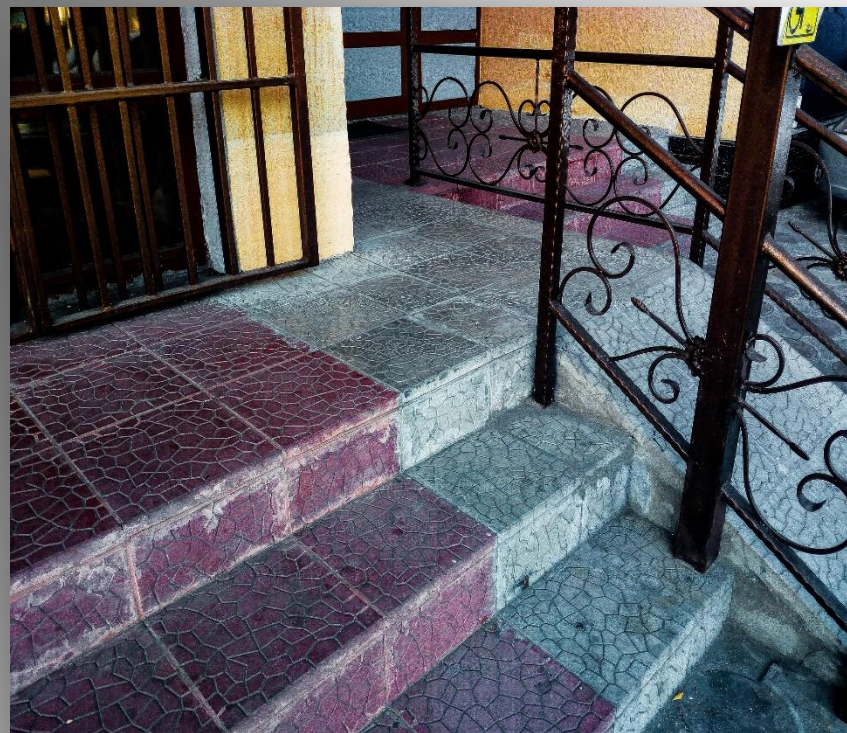

Черепашка

- ❖ Толщина: 3см
- ❖ Размеры:
  33x33см
- ❖ Количество:
  9шт в 1м²
- ❖ Количество на
  паллете:
  126шт
- ❖ Вес на 1м²
  покрытия:
  65кг

Черепашка