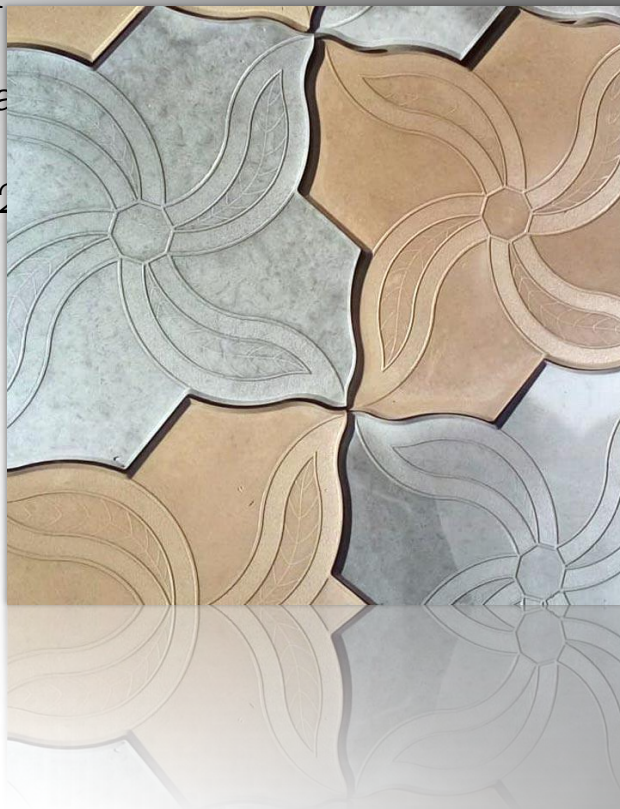

Орхидея

- ❖ Толщина: 4см
- ❖ Размеры:
- ❖ Количество на м²: 18шт
- ❖ Количество м² на 1 паллете: 10м²
- ❖ Вес на 1м² покрытия: 110кг