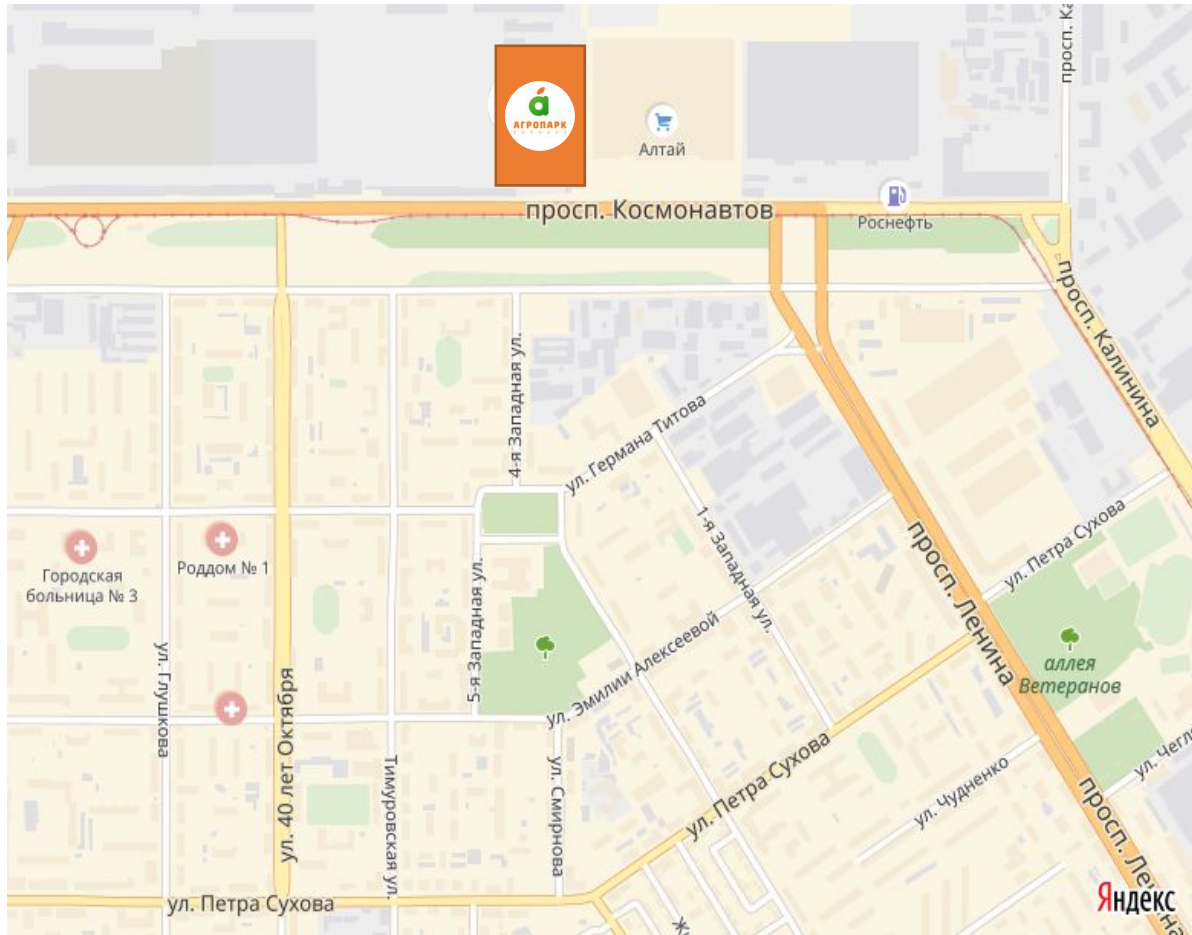

Концепция

- **Агропарк в Барнауле – место концентрации магазинов производителей доступной торговли разных типов. Учитывая площади, сдаваемые в аренду, в перспективе создание Реновационного Торгового Центра на севере города. Здание центра одноэтажное, что делает его удобным для посетителей и упрощает логистику. Имеются все необходимые коммуникации и складские помещения. До места удобно добираться из центра города, как на личном, так и на общественном транспорте.**
- **Гипермаркет низких цен «Маяк» - 2200кв.м.**
- **Агроотель - Первый фруктовый хостел в Барнауле!**

Местоположение

630000, Алтайский край, г. Барнаул, проспект Космонавтов, 8/2

- + Барнаул является административным центром Алтайского края с населением более 700 тыс. жителей.
- + Алтайский край граничит с Новосибирской, Кемеровской областями, Республикой Алтай. На юго-западе граничит с Республикой Казахстан.
- + Здание Агропарка расположено на оживленной автомагистрали Р-380 (Барнаул-Новосибирск) на границе Октябрьского и Ленинского районов г. Барнаула, где проживает 38,8 % всего населения города.
- + Поблизости находятся жилые микрорайоны «Поток», «Солнечная поляна», «Озерный», ТОС «Комсомольский», ТОС «Маяк».
- + Также в непосредственной близости расположены элементы городской инфраструктуры (ТЦ «Алтай», ТЦ «Республика», трамвайные и автобусные остановки, кафе, сквер).
- + От центра города до Агропарка 15 минут езды на автомобиле по прямой дороге (пр. Пошиза).