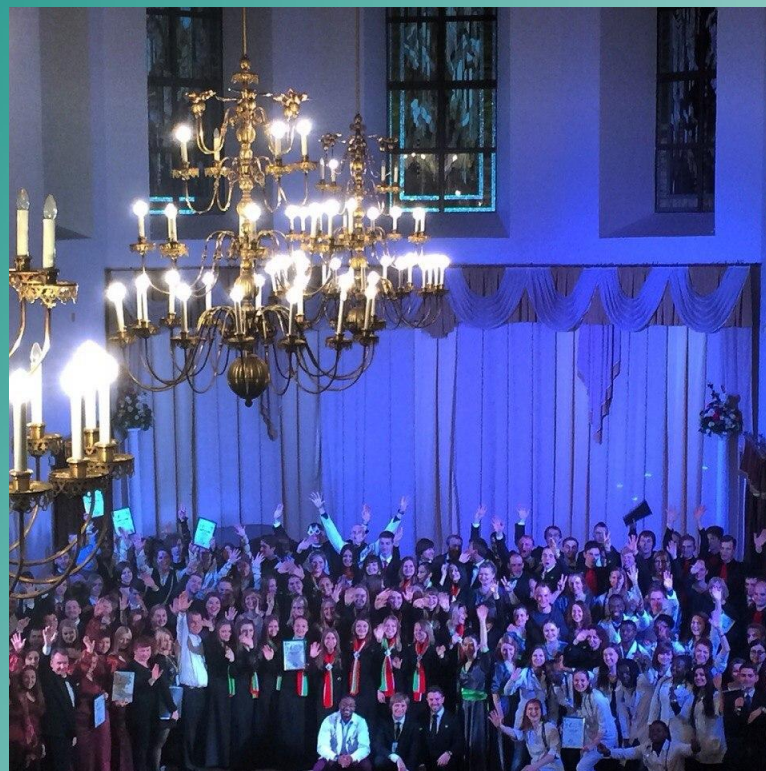

МАЙ

**Международный форум студенческих хоров
«Папараць-кветка БДУ»**