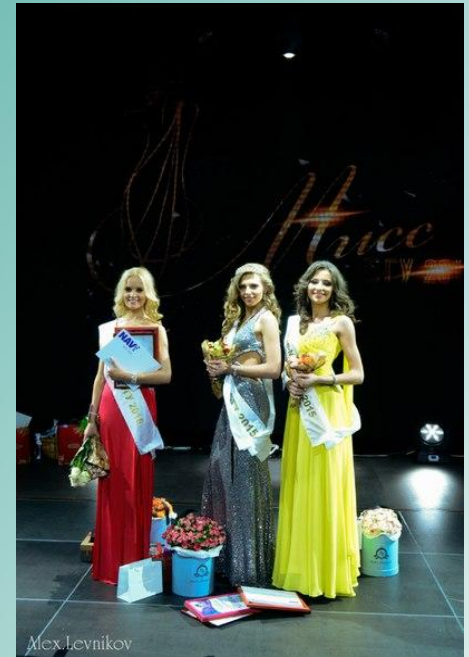

**ФЕВРАЛЬ
ЛИЦЕЙ БГУ**

**Фестиваль интеллектуальных игр
«СТУДЕНЧЕСКИЕ ИГРЫ БГУ»**

PRIME HALL

2 АПРЕЛЯ
21:00

Мисс
БГУ 2015

КРАСОТА В ДВИЖЕНИИ

85 ЦЕНА
ТЫСЯЧ

БИЛЕТЫ У СЕКРЕТАРЕЙ БРСМ И ДЕКАНАТЕ ВАШЕГО ФАКУЛЬТЕТА