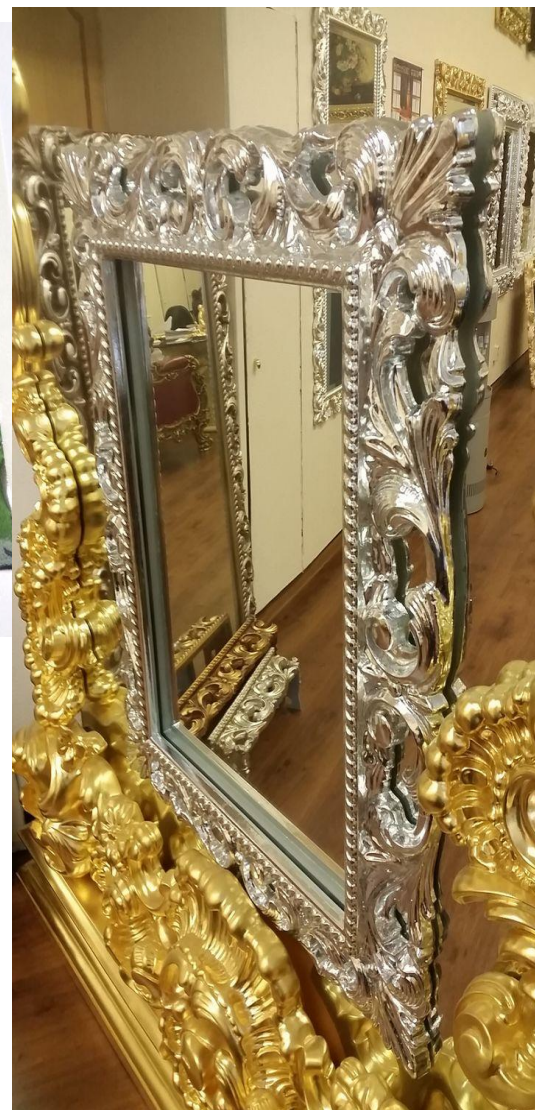

ПОТАЛЬ СЕРЕБРЯНАЯ ГЛЯНЦЕВАЯ, 14X14СМ, 25 ЛИСТОВ

- Цвет:
- серебро
- Размер листа:
- 14x14 см.
- Количество листов :
- 25 шт.
- Общая площадь:
- 2 кв.м.