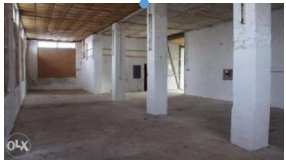

Административные помещения  
- офис 72 м.кв  
- бытовая комната 15 м.кв  
- комната охраны 20 м.кв  
- комната администратора 22 м.кв  
- комната для зарядки эл. пагрузчика 18 м.кв  
- мастерская 33 м.кв  
- туалет 80 м.кв

# «Terra-2000» Сдача помещений в аренду

**Информаци**

Складской комплекс «Terra-2000» расположен в 9км. от Киева и в 12км. от м.Петровка (Московский мост) в Вышгородском районе в с. Новые Петровцы, по адресу: Переулочек 1-го мая 2б. Хорошая транспортная развязка позволяет осуществить проезд в любую точку Киева по скоростной шоссее без пробок. Отделение Новой почты расположено 700м. от нас.

Складской комплекс «Terra-2000» площадью 10 000 м<sup>2</sup> разбит более чем на 100 помещений, площадью 20,65,80,160 и более м<sup>2</sup>. Каждое помещение оборудовано отдельным входом - воротами 4,5 x 3,5 метра. Комплекс предназначен для хранения разного вида материалов, возможна оптовая База, склад, цех, хранилище, размещение производства, сырье, техника, оборудование, хранения мебели при переезде или ремонте. Оказание логистических услуг.

Складской комплекс «Terra-2000» расположен на участке 2га земли, имеет 3 погрузо-разгрузочные площадки общей площадью 3500 м<sup>2</sup> на, которых могут одновременно вести разгрузку более 10 еврофур. Из коммуникаций: трансформаторная подстанция, водоснабжение (скважина), дренажная канализация, вышка скоростного интернета (4G), видеонаблюдение (более 60 камер), охранная сигнализация и телефон. Складской комплекс «Terra-2000» имеет заасфальтированный подъезд для еврофур и помещения с высокими потолками, что позволяет въезжать грузовому транспорту и разгружаться в непосредственной близости возле Вашего помещения.