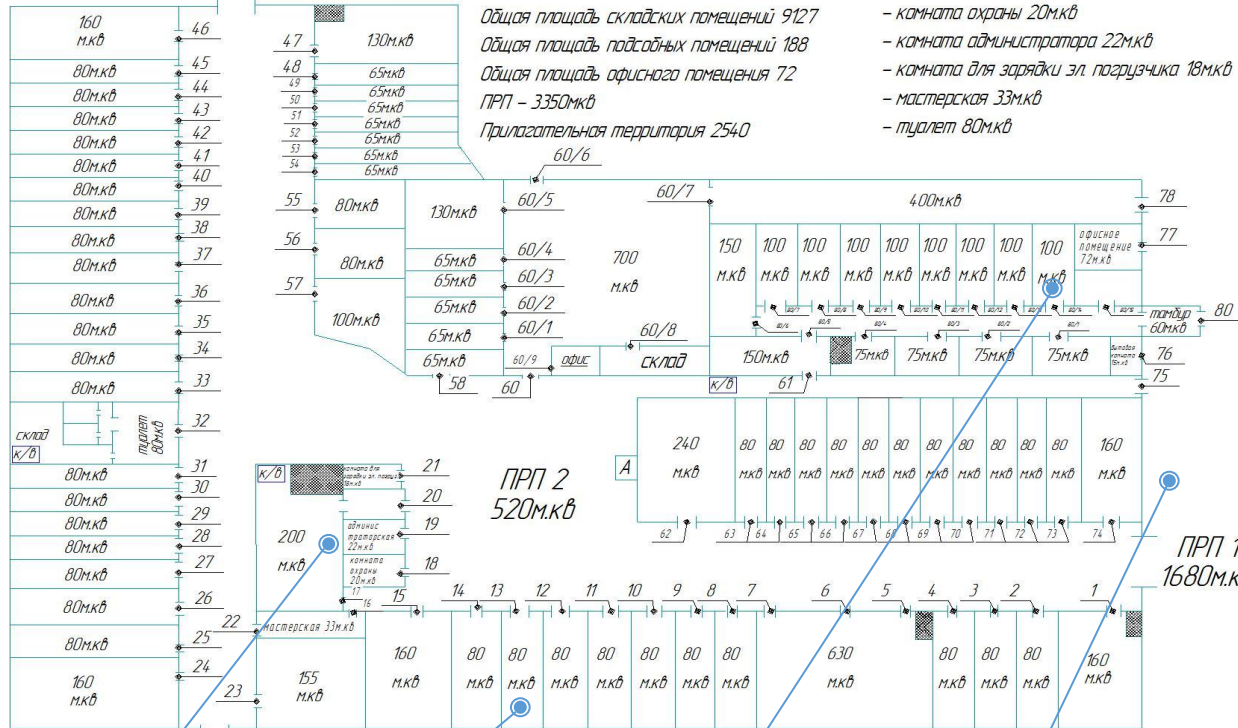

ПРП 3  
1150 м.кв

Общая площадь земельного участка 15277  
Общее количество складских помещений —  
Общая площадь помещений 9387  
Общая площадь складских помещений 9127  
Общая площадь подсобных помещений 188  
Общая площадь офисного помещения 72  
ПРП - 3350 м.кв  
Прилегающая территория 2540

# Задача помещений в аренду

- Схема**
- Общая площадь земельного участка 15277
  - Общее количество складских помещений — 100
  - Общая площадь складских помещений 9387
  - Общая площадь складских помещений 9127
  - Общая площадь подсобных помещений 188
  - Общая площадь офисного помещения 72
  - ППП — 3350м<sup>2</sup>
  - Прилегающая территория 2540

# «Terra-2000» Сдача помещений в аренду

**Информаци**

Складской комплекс «Terra-2000» расположен в 9км. от Киева и в 12км. от м.Петровка (Московский мост) в Вышгородском районе в с. Новые Петровцы, по адресу: Переулочек 1-го мая 2б. Хорошая транспортная развязка позволяет осуществить проезд в любую точку Киева по скоростной шоссее без пробок. Отделение Новой почты расположено 700м. от нас.

Складской комплекс «Terra-2000» расположен на участке 2га земли, имеет 3 погрузо-разгрузочные площадки общей площадью 3500 м<sup>2</sup> на, которых могут одновременно вести разгрузку более 10 еврофур. Из коммуникаций: трансформаторная подстанция, водоснабжение (скважина), дренажная канализация, вышка скоростного интернета (4G), видеонаблюдение (более 60 камер), охранная сигнализация и телефон. Складской комплекс «Terra-2000» имеет заасфальтированный подъезд для еврофур и помещения с высокими потолками, что позволяет въезжать грузовому транспорту и разгружаться в непосредственной близости возле Вашего помещения.