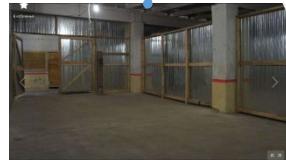

Административные помещения  
- офис 72 м.кв  
- бытовая комната 15 м.кв  
- комната охраны 20 м.кв  
- комната администратора 22 м.кв  
- комната для зарядки эл. пагрузчика 18 м.кв  
- мастерская 33 м.кв  
- туалет 80 м.кв

# «Terra-2000» Сдача помещений в аренду

**Информаци**

Складской комплекс «Terra-2000» расположен в 9км. от Киева и в 12км. от м.Петровка (Московский мост) в Вышгородском районе в с. Новые Петровцы, по адресу: Переулочек 1-го мая 2б. Хорошая транспортная развязка позволяет осуществить проезд в любую точку Киева по скоростной шоссее без пробок. Отделение Новой почты расположено 700м. от нас.

Складской комплекс «Terra-2000» площадью 10 000 м<sup>2</sup> разбит более чем на 100 помещений, площадью 20,65,80,160 и более м<sup>2</sup>. Каждое помещение оборудовано отдельным входом - воротами 4,5 x 3,5 метра. Комплекс предназначен для хранения разного вида материалов, возможна оптовая База, склад, цех, хранилище, размещение производства, сырье, техника, оборудование, хранения мебели при переезде или ремонте. Оказание логистических услуг.

Складской комплекс «Terra-2000» расположен на участке 2га земли, имеет 3 погрузо-разгрузочные площадки общей площадью 3500 м<sup>2</sup> на, которых могут одновременно вести разгрузку более 10 еврофур. Из коммуникаций: трансформаторная подстанция, водоснабжение (скважина), дренажная канализация, вышка скоростного интернета (4G), видеонаблюдение (более 60 камер), охранная сигнализация и телефон. Складской комплекс «Terra-2000» имеет заасфальтированный подъезд для еврофур и помещения с высокими потолками, что позволяет въезжать грузовому транспорту и разгружаться в непосредственной близости возле Вашего помещения.