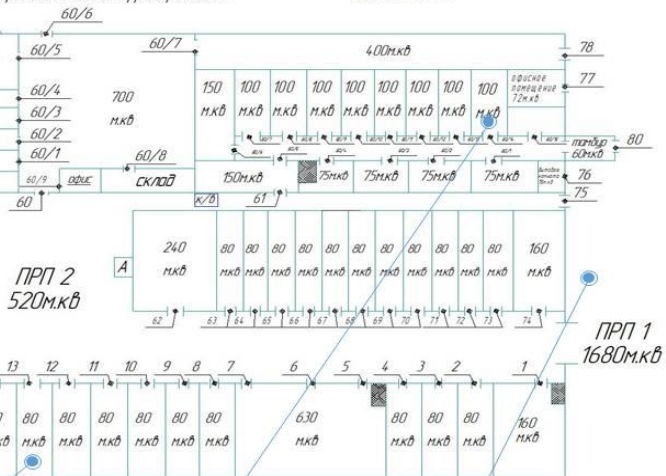

ПРП 3  
1150 м.кв

Общая площадь земельного участка 15277  
Общее количество складских помещений —  
Общая площадь помещений 9387  
Общая площадь складских помещений 9127  
Общая площадь подсобных помещений 188  
Общая площадь офисного помещения 72  
ПРП - 3350 м.кв  
Прилегающая территория 2540

# Задача помещений в аренду

- Схема**
- Общая площадь земельного участка 15277
  - Общее количество складских помещений — 100
  - Общая площадь складских помещений 9387
  - Общая площадь складских помещений 9127
  - Общая площадь подсобных помещений 188
  - Общая площадь офисного помещения 72
  - ППП — 3350м<sup>2</sup>
  - Прилегающая территория 2540

# «Terra-2000» Сдача помещений в аренду

**Информаци**

Складской комплекс «Terra-2000» расположен в 9км. от Киева и в 12км. от м.Петровка (Московский мост) в Вышгородском районе в с. Новые Петровцы, по адресу: Переулочек 1-го мая 2б. Хорошая транспортная развязка позволяет осуществить проезд в любую точку Киева по скоростной шоссее без пробок. Отделение Новой почты расположено 700м. от нас.

Складской комплекс «Terra-2000» площадью 10 000 м<sup>2</sup> разбит более чем на 100 помещений, площадью 20,65,80,160 и более м<sup>2</sup>. Каждое помещение оборудовано отдельным входом - воротами 4,5 x 3,5 метра. Комплекс предназначен для хранения разного вида материалов, возможна оптовая База, склад, цех, хранилище, размещение производства, сырье, техника, оборудование, хранения мебели при переезде или ремонте. Оказание логистических услуг.