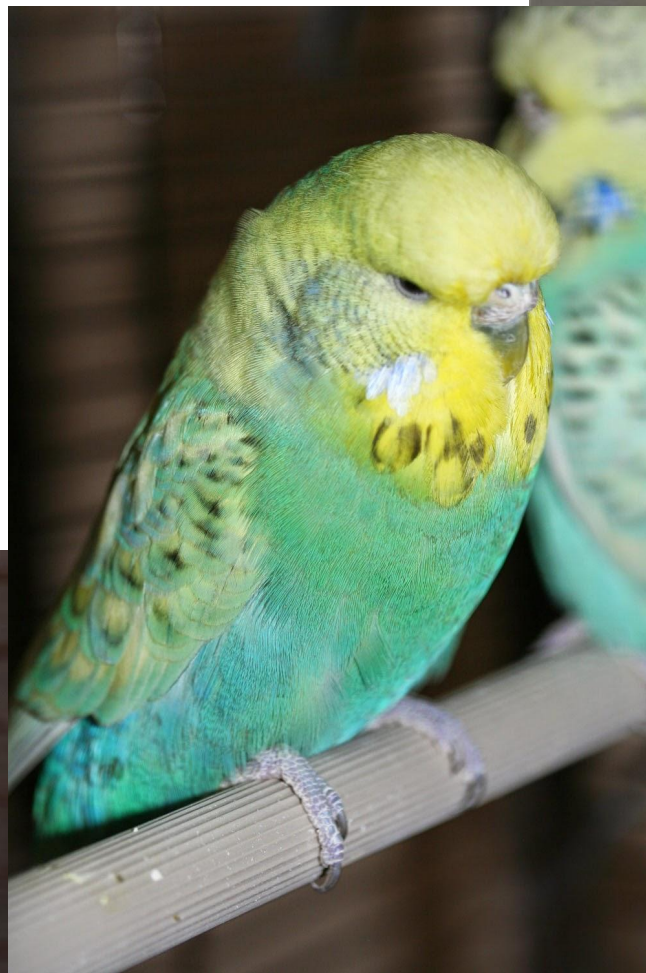

ПОПУГАИ АРА

ВОЛНИСТЫЕ ПОПУГАИ

ПОПУГАИ НЕРАЗЛУЧНИКИ

ПОПУГАИ КАКАДУ

ПОПУГАИ ЧЕХИ

ПИНГВИНЫ

ИМПЕРАТОРСКИЕ ПИНГВИНЫ

АДЕЛИ

ПАПУАНСКИЙ
ПИНГВИН

СТРАУСЫ

An ostrich is shown in profile, facing left, standing on a dry, rocky ground with sparse, low-lying vegetation. The background consists of a clear blue sky and a line of dry bushes. The text "ОБЩАЯ ХАРАКТЕРИСТИКА" is overlaid in large, white, bold, sans-serif capital letters across the middle of the image.

ОБЩАЯ ХАРАКТЕРИСТИКА

ОБРАЗ ЖИЗНИ И ПИТАНИЕ

ИНТЕРЕСНЫЕ
ФАКТЫ

КОЛИБРИ

ПУРПУРНЫЙ САБЛЕКРЫЛ

БЕЛОХВОСТЫЙ ИНКА

КОЛИБРИ АННЫ

СПАСИБО ЗА ВНИМАНИЕ!