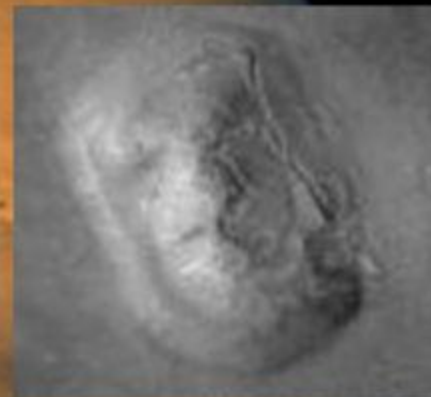

# Чи не перетвориться Земля на пустелю?

Міні-проект  
з природознавства  
для 5 класу

Кілька наступних мільйонів років виявилось достатньо для того, щоб Марс перетворився в мертву пустелю з замерзлими морями і річками, засипаними магнітним піском

«Марс Глобал Сервейор», пролітаючи над Сидонией, зробив ось цей знімок «особи». Знаменита марсіанська гора, відома як «Особа на Марсі», виглядає цілком природним освітою. Однак при віддаленому розгляді, дуже схожа на жіноче обличчя