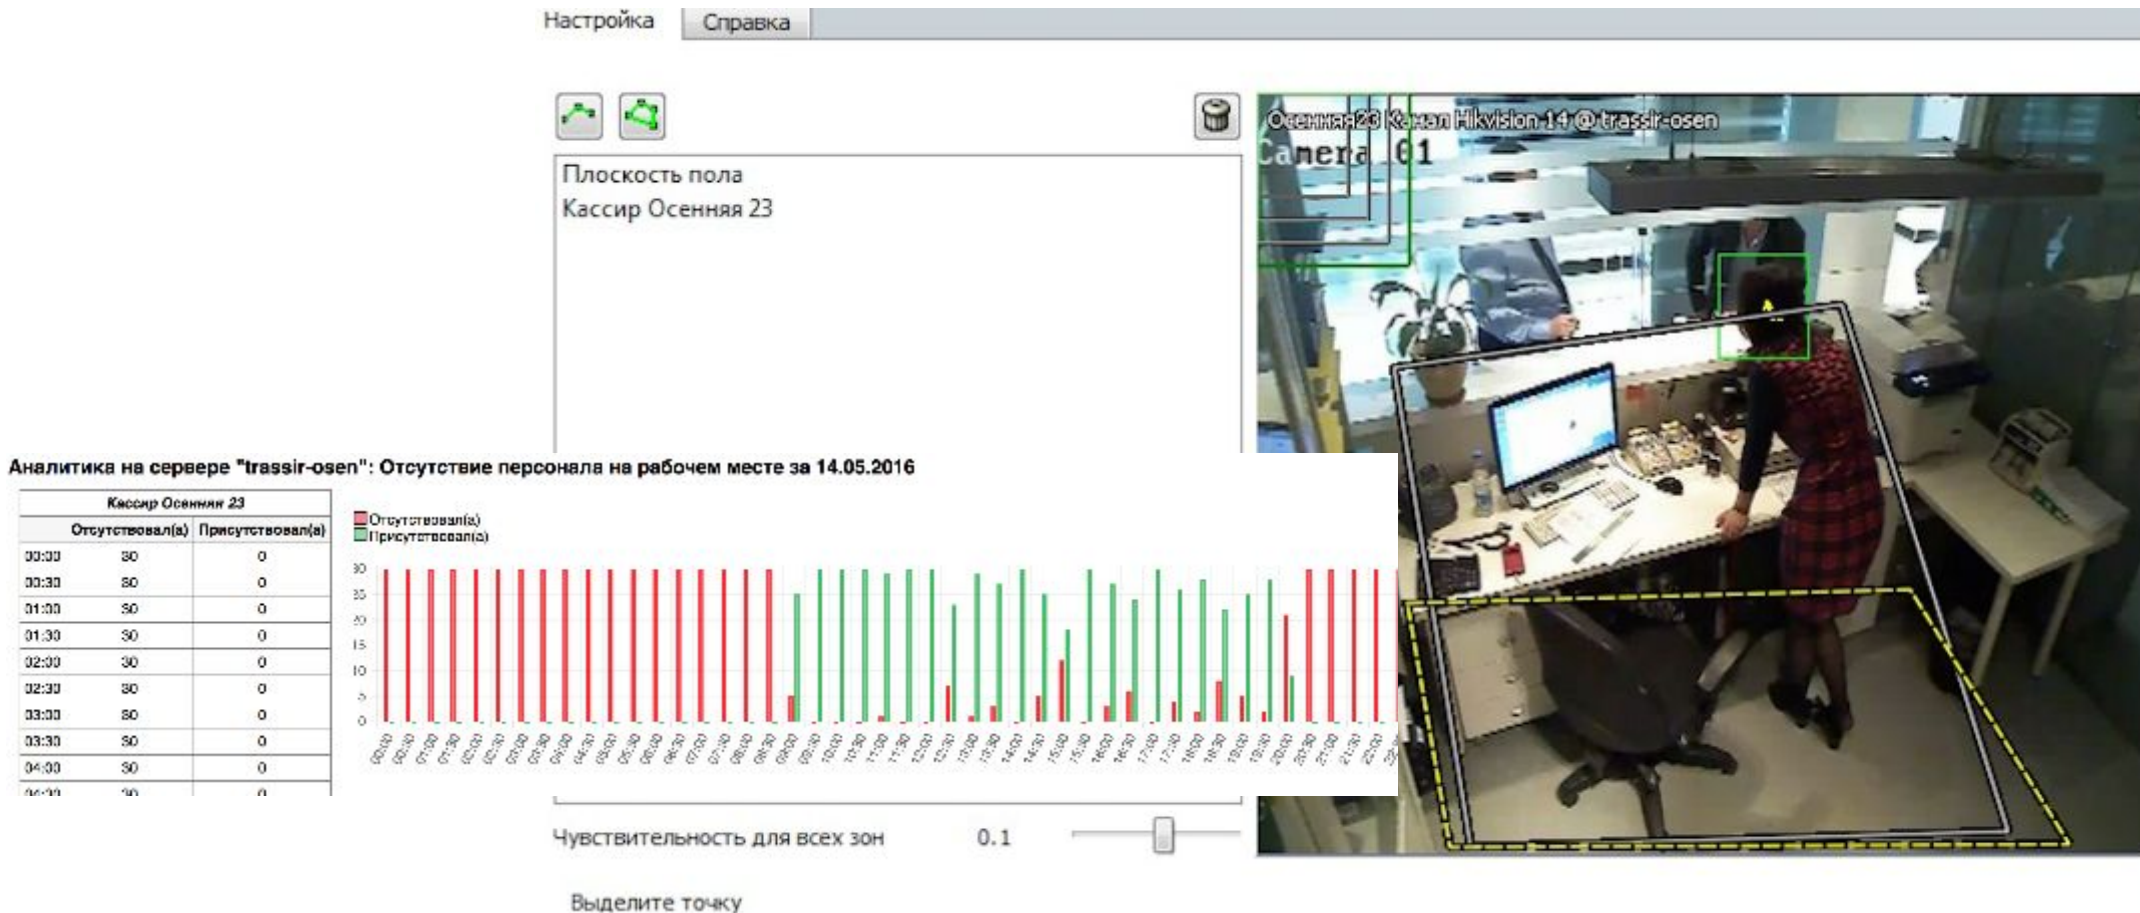

# Дополнительные возможности по повышению эффективности

- Расчет эффективности использования ресурсов площадей

The screenshot displays a video surveillance management interface. On the left, a table lists vehicle entries with columns for 'Номер' (Number), 'Время' (Time), and 'Канал' (Channel). The main area shows two camera feeds: 'Camera 01' (outdoor) and 'Camera 02' (indoor). A timeline at the bottom indicates the current view is a 'Пауза' (Pause) at 16.05.2016 10:09:52.989. A license plate 'H632ME 199' is visible in the bottom right of the interface.