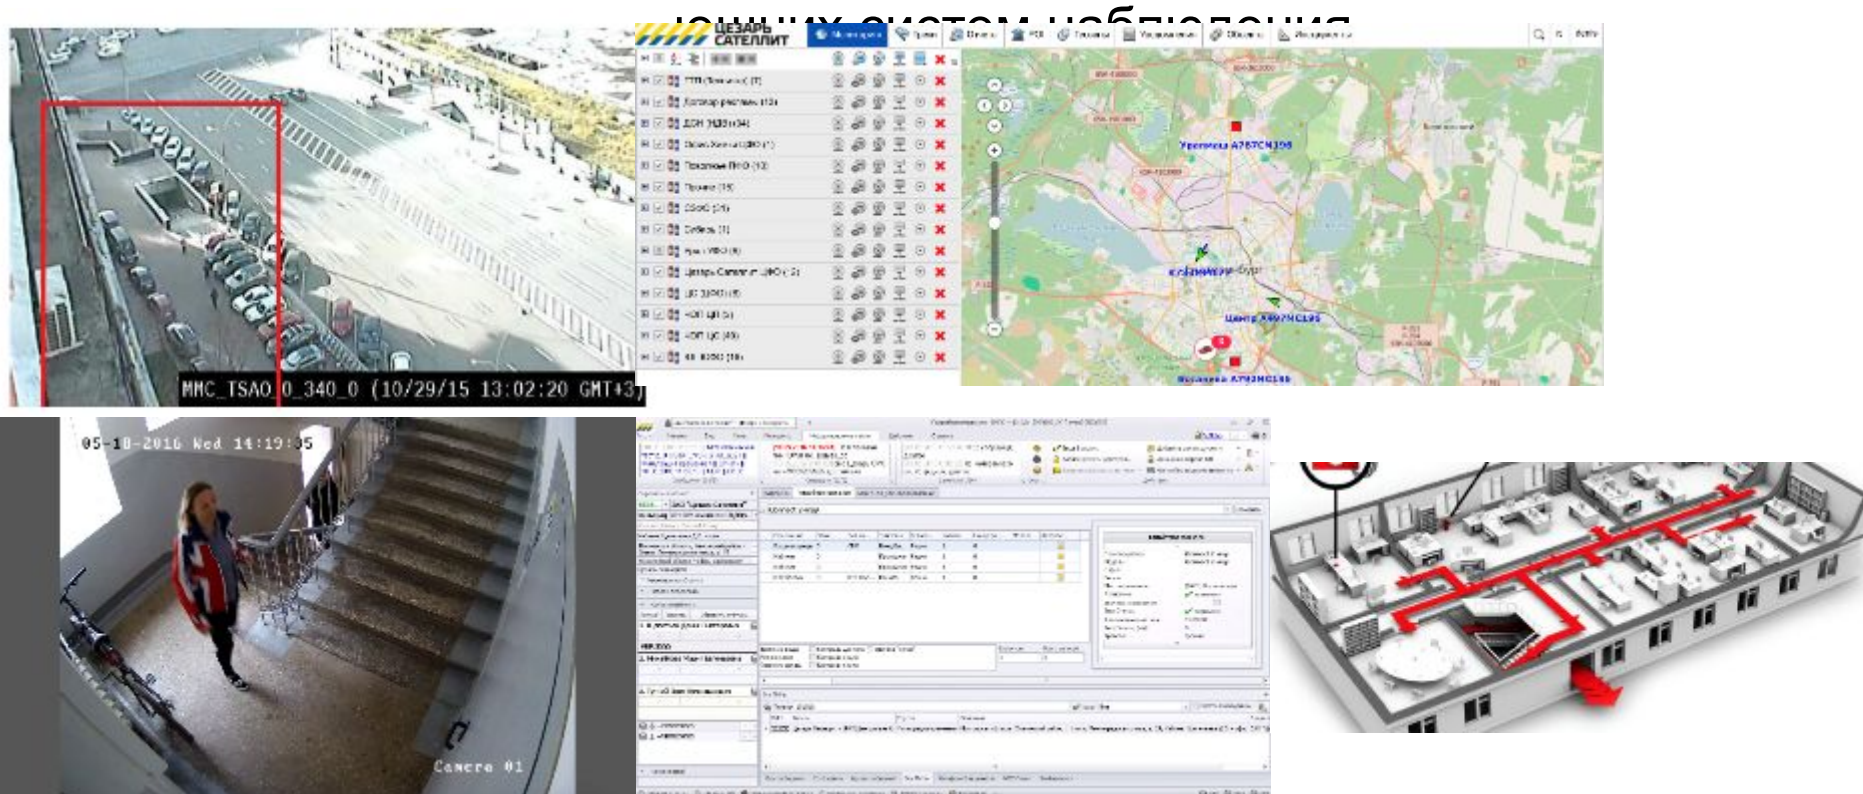

# Постоянный контроль за ключевыми точками

- Немедленное информирование о потерях связи и отключениях питания
- Контроль работоспособности систем и попыток саботажа
- Контроль соблюдения регламентов безопасности
- Независимое документирование событий на объекте
- Ответы для Службы Безопасности

# Повышает эффективность реагирования и спасения

- Оператор контролирует прибытие групп реагирования
- Оператор удаленно координирует действия на объекте
- Удаленное управление системами на объекте

Е