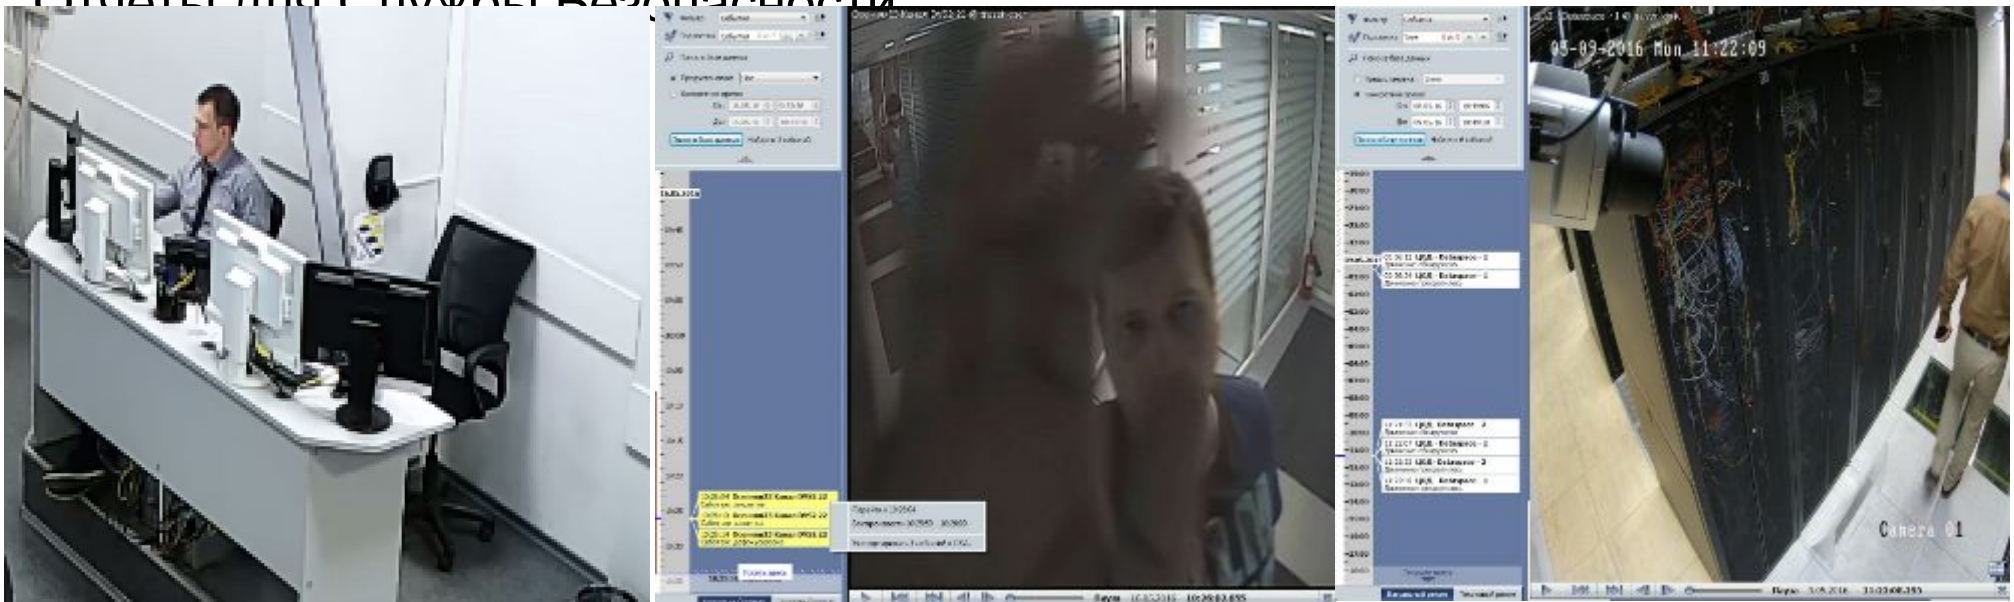

Постоянный контроль за ключевыми точками

- Немедленное информирование о потерях связи и отключениях питания
- Контроль работоспособности систем и попыток саботажа
- Контроль соблюдения регламентов безопасности
- Независимое документирование событий на объекте
- Ответы для Службы Безопасности