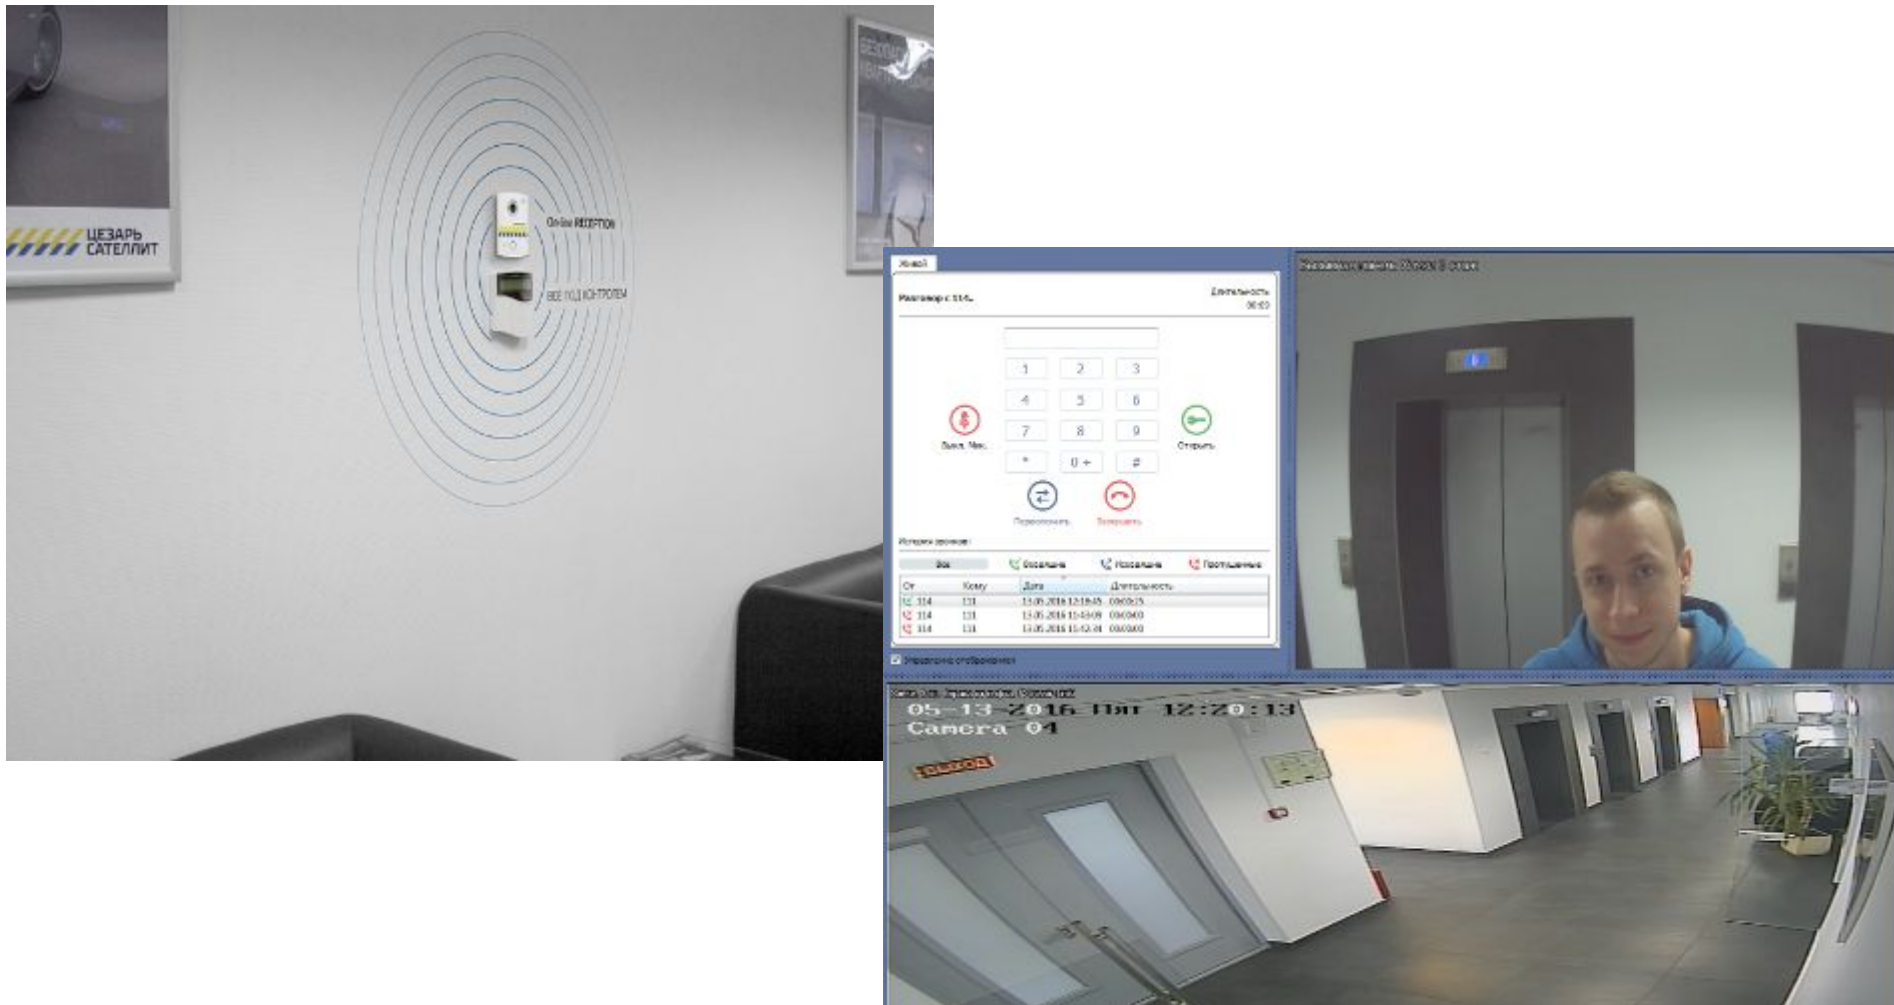

Дополнительные возможности по повышению эффективности

- Удаленный ресепшн - видеоконсьерж