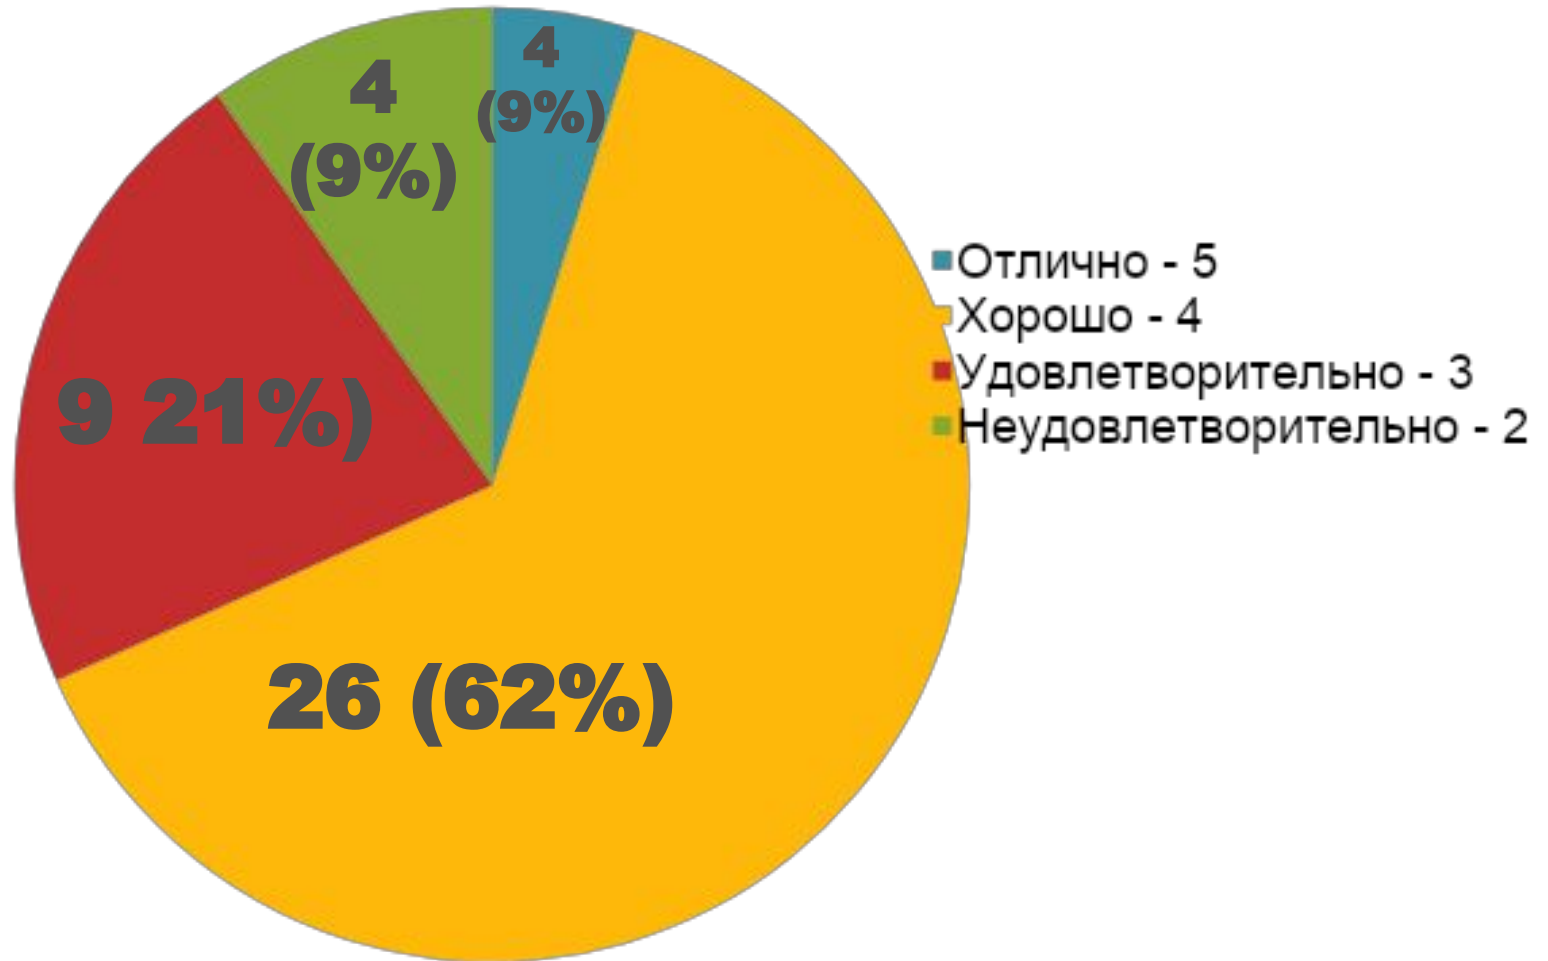

Оценка качества образования в ЕМК