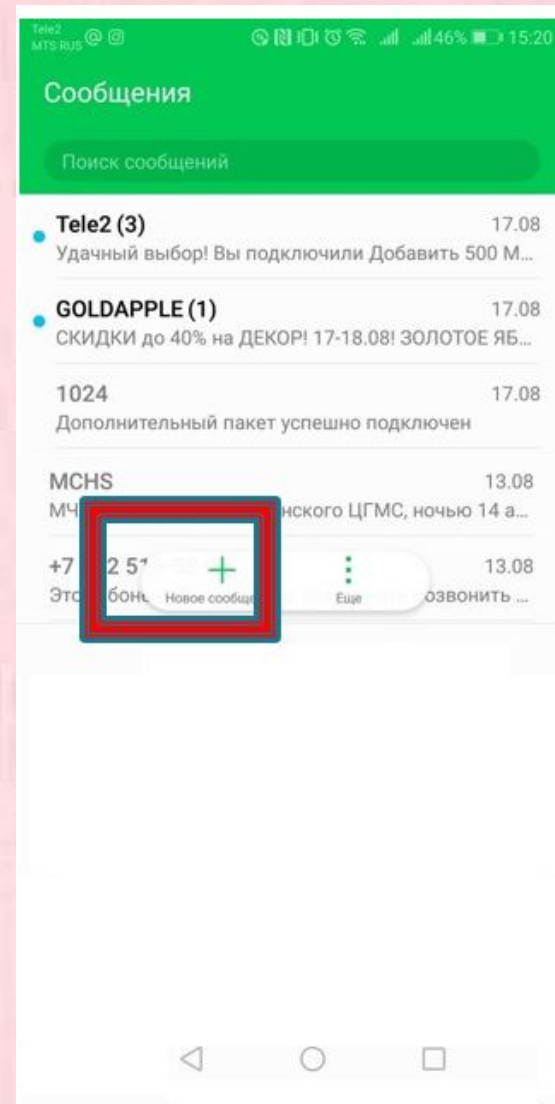

СМС Снизу новое сообщение