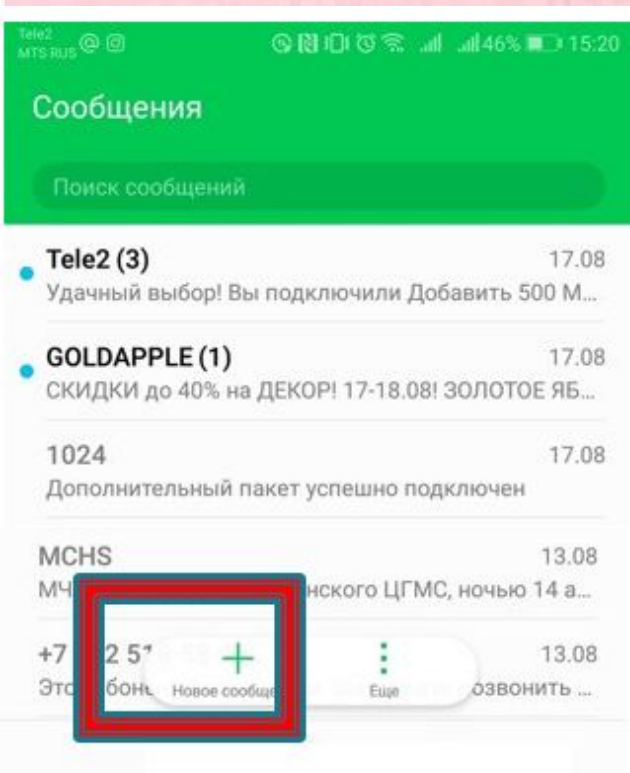

# Звонок

Бояться звонков не нужно. Нажмет на значок «трубка» и вводим номер телефона.

# СМС Снизу новое сообщение

СМС

СМС

СМС