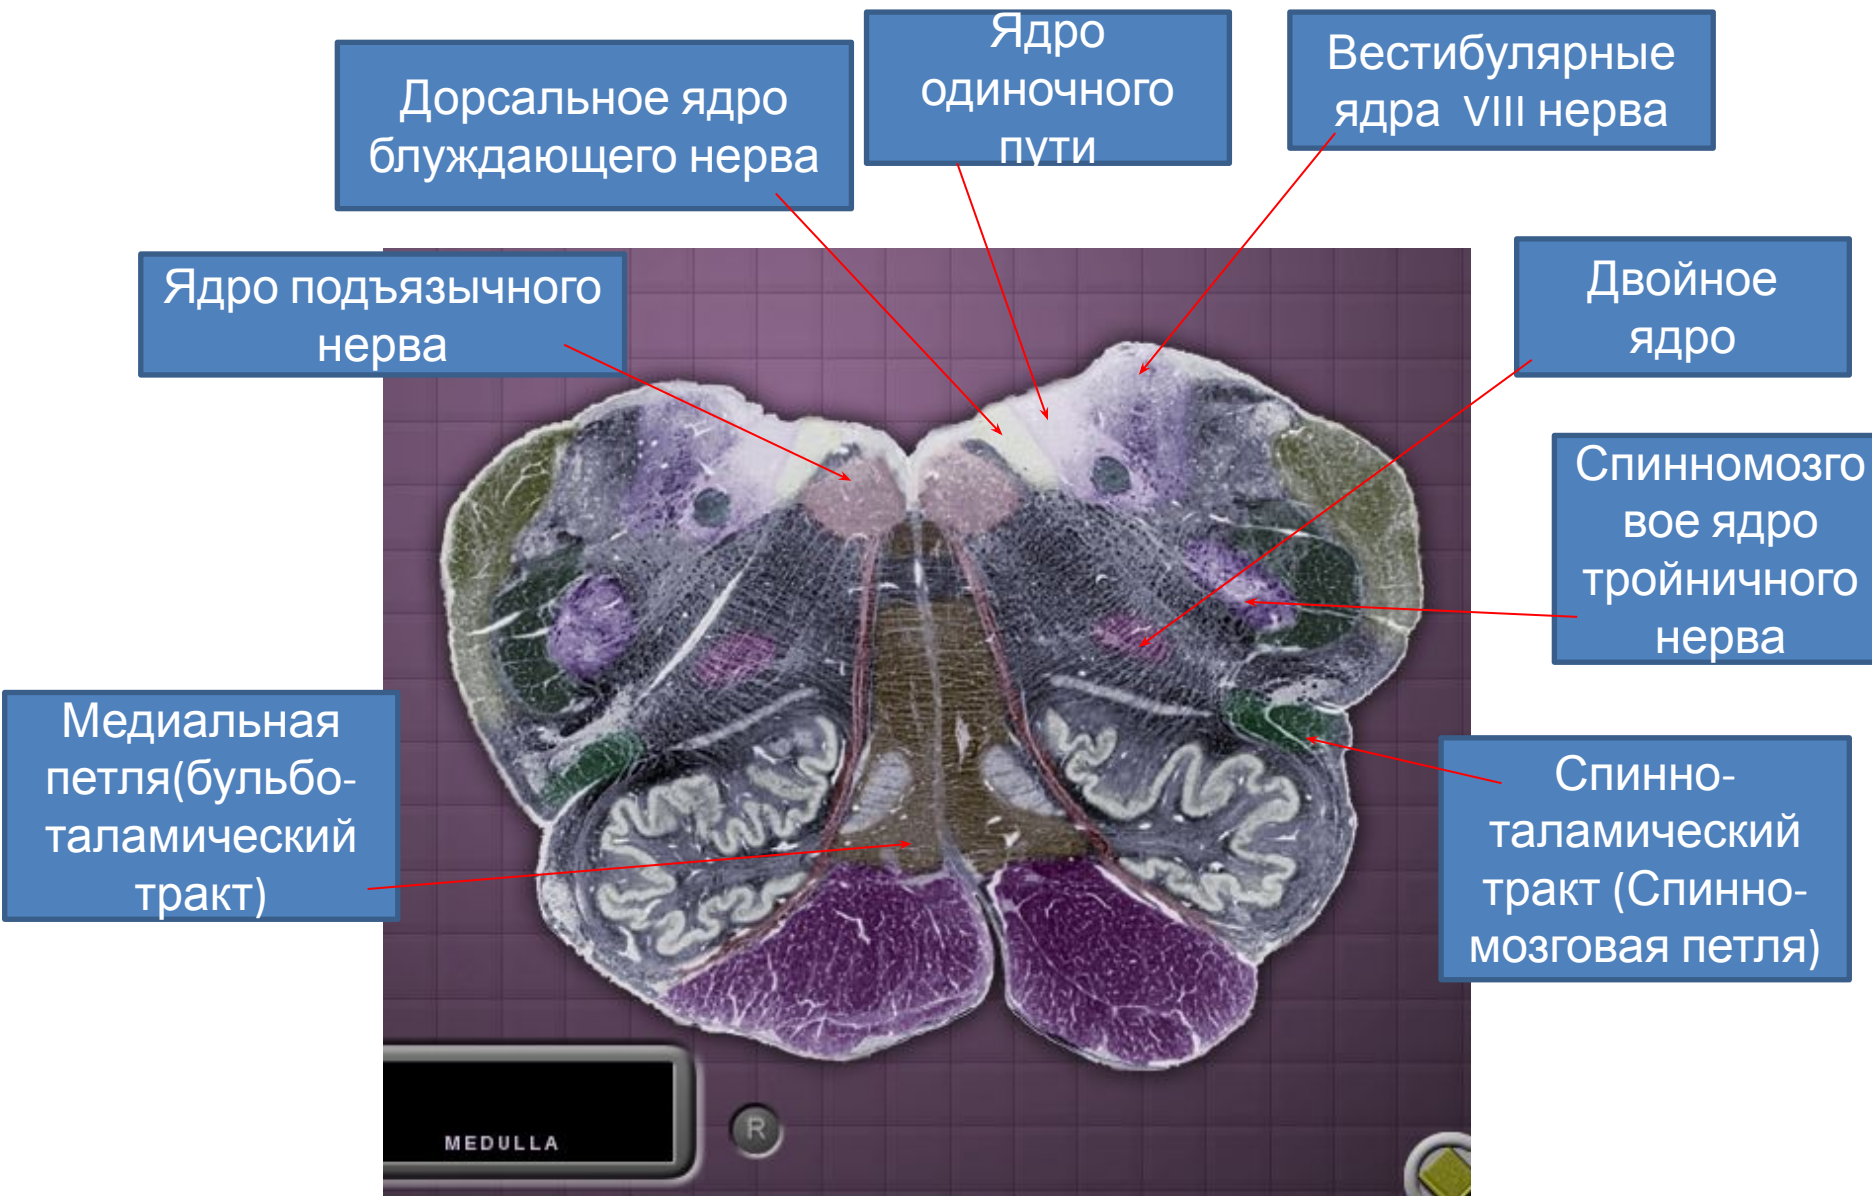

# Срезы ствола мозга

Спинно-мозговое ядро  
тройничного нерва

Тонкий  
пучок

Клиновидный  
пучок

Задний  
спинно-  
мозжечковый  
тракт  
(Флексига)

Спинно-  
таламический  
тракт(Спинно-  
мозговая петля)

Ядро одиночного пути

Тонкий пучок

Клиновидный пучок

Дорсальное ядро блуждающего нерва

Спинномозговое ядро тройничного нерва

Ядро подъязычного нерва

Спинно-таламический тракт (Спинномозговая петля)

Медиальная петля (бульбо-таламический тракт)

Дорсальный спинно-мозжечковый тракт Флексига

Вестибулярн  
ое ядро

Ядро  
одиночного  
пути

Спинномозговое  
ядро  
тройничного  
нерва

Спинно-  
таламический  
тракт  
(Спинномозговая  
петля)

Кохлеарные  
(улитковые)  
ядра