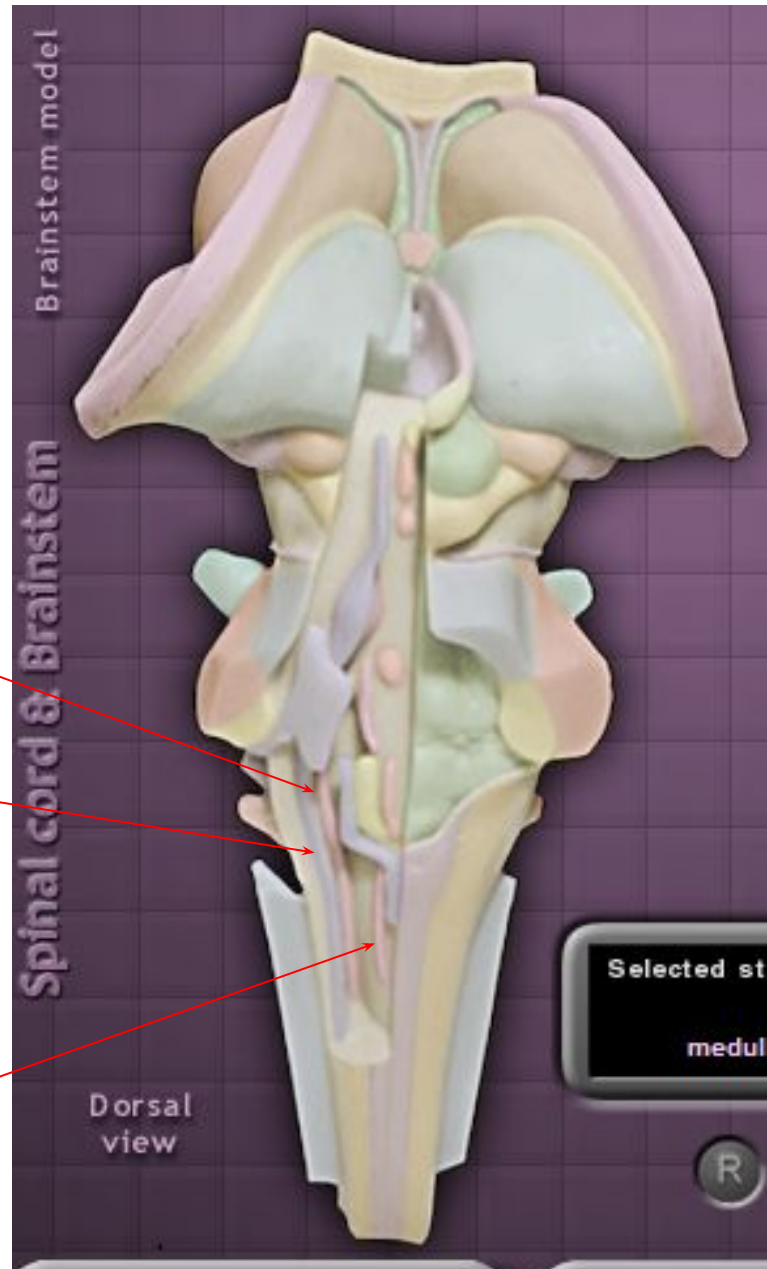

# Проекция ядер ЧМН

Добавочное ядро  
глазодвигательно  
го нерва  
(Эдингера-  
Вестфала)

Ядро  
глазодвигатель  
ного нерва

Ядро отводящего  
нерва

Ядро блокового  
нерва

Среднемозговое  
ядро тройничного  
нерва

Жевательное  
ядро тройничного  
нерва

Мостовое ядро  
тройничного  
нерва

Улитковое ядро  
преддверно-  
улиткового нерва

Моторное ядро  
лицевого нерва

Ядро  
одиночного пути

Ядро  
подъязычного  
нерва

Дорсальное ядро  
блуждающего  
нерва

Двойное ядро

Спинно-мозговое  
ядро тройничного  
нерва

Спинно-мозговое  
ядро добавочного  
нерва

# Срезы ствола мозга

Спинно-мозговое ядро  
тройничного нерва

Тонкий  
пучок

Клиновидный  
пучок

Задний  
спинно-  
мозжечковый  
тракт  
(Флексига)

Спинно-  
таламический  
тракт(Спинно-  
мозговая петля)