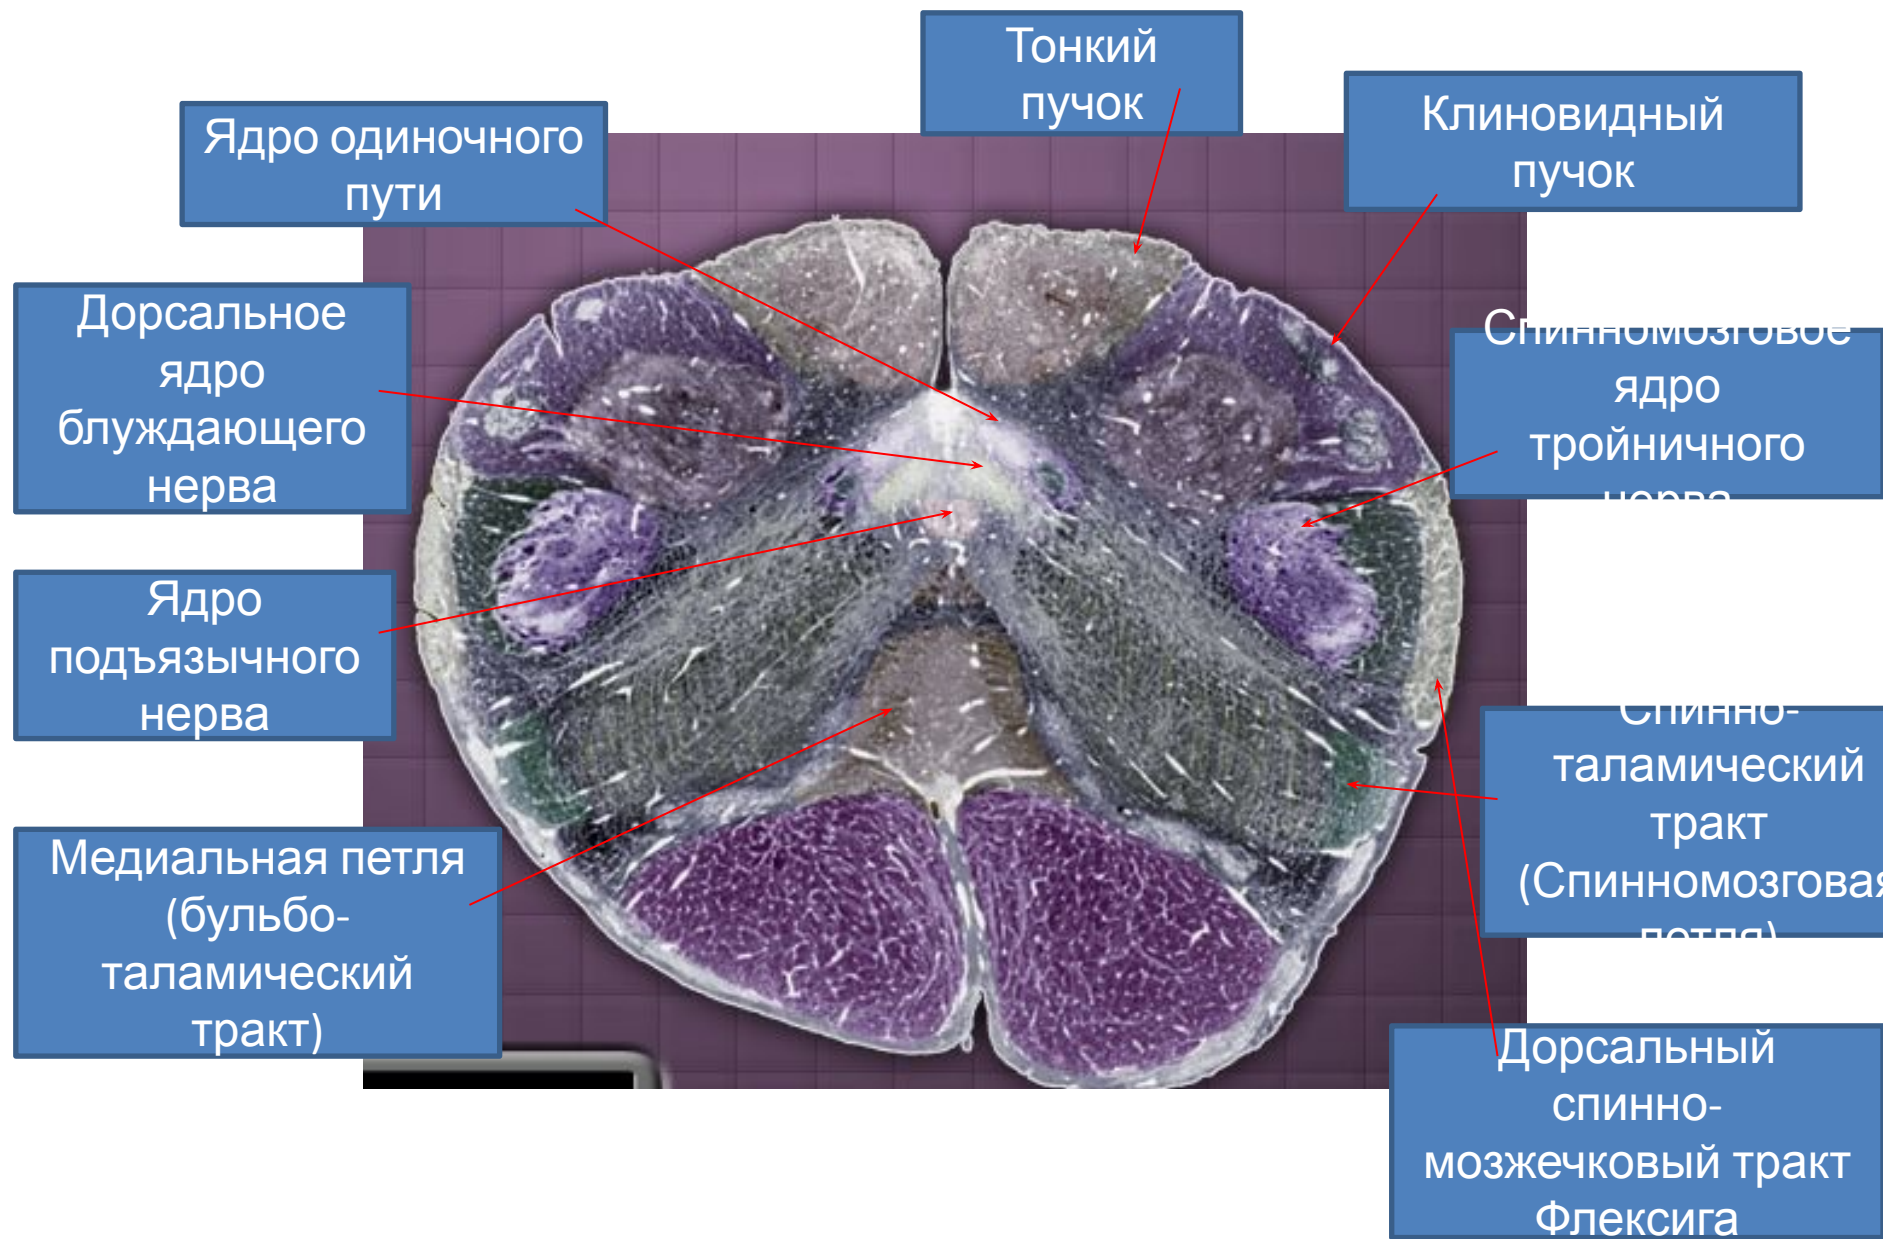

# Срезы ствола мозга

Спинно-мозговое ядро  
тройничного нерва

Тонкий  
пучок

Клиновидный  
пучок

Задний  
спинно-  
мозжечковый  
тракт  
(Флексига)

Спинно-  
таламический  
тракт(Спинно-  
мозговая петля)

Ядро одиночного пути

Тонкий пучок

Клиновидный пучок

Дорсальное ядро блуждающего нерва

Спинномозговое ядро тройничного нерва

Ядро подъязычного нерва

Спинно-таламический тракт (Спинномозговая петля)

Медиальная петля (бульбо-таламический тракт)