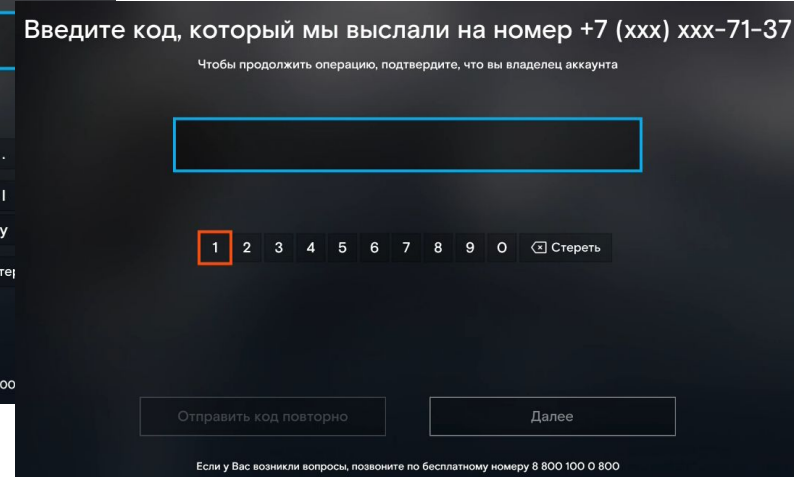

До 30.09.2021 по акции «Специальная цена» – 99 руб./мес

Мультискрин

Позволяет «связать» до 7 устройств пользователя под единым аккаунтом.

К аккаунту пользователя привязаны: покупки, данные кредитной карты, история просмотров на всех устройствах, сохраненные паузы и профили.

Новый интерфейс позволяет легко пройти регистрацию по номеру мобильного телефона и привязать все устройства к аккаунту.

Ростелеком

Родительский контроль

Изначально на выбор предоставлено 2 профиля доступа к контенту - Основной и Детский.