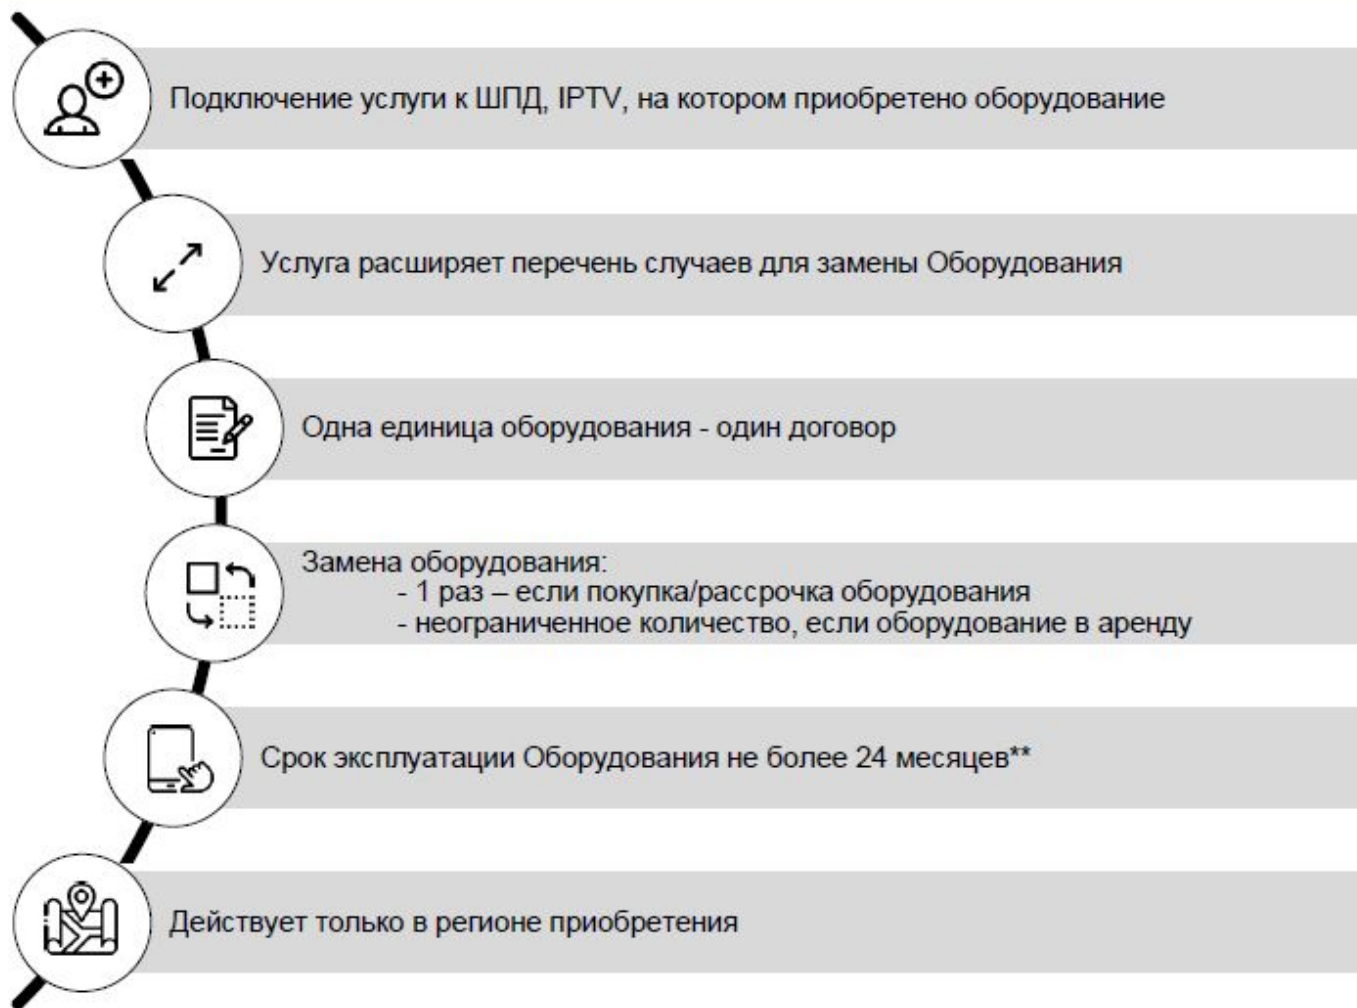

**только на Оборудование, которое было приобретено Пользователем не более 24 месяцев назад

Основные условия

Перечень оборудования*

- ✓ Модемы и маршрутизаторы xDSL;
- ✓ Абонентский маршрутизатор FTTx;
- ✓ Абонентский терминал ONT;
- ✓ Видеокамеры;
- ✓ ТВ-приставки;
- ✓ PLC-адаптер;
- ✓ Абонентская станция БШПД