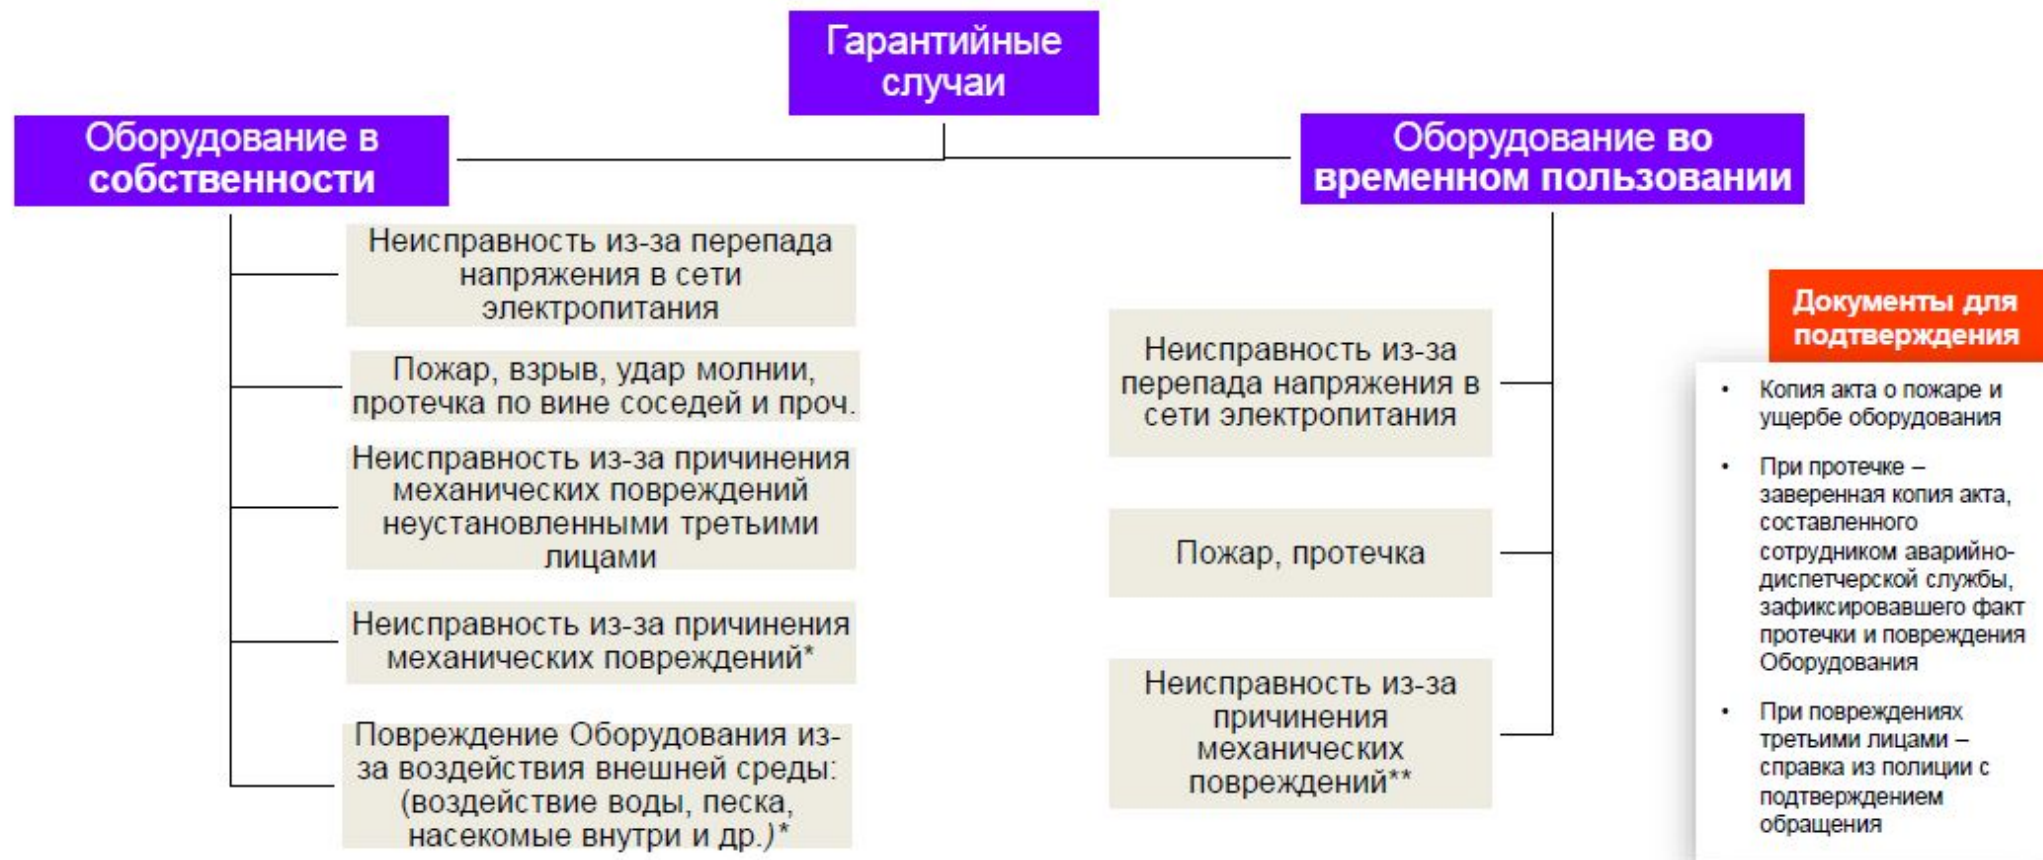

Краткое описание услуги Гарантия +

Дополнительное гарантийное обслуживание абонентского оборудования – право на замену при наступлении гарантийного случая

*только на Оборудование, которое было приобретено Пользователем не более 24 месяцев назад

**только на Оборудование, которое было приобретено Пользователем не более 24 месяцев назад