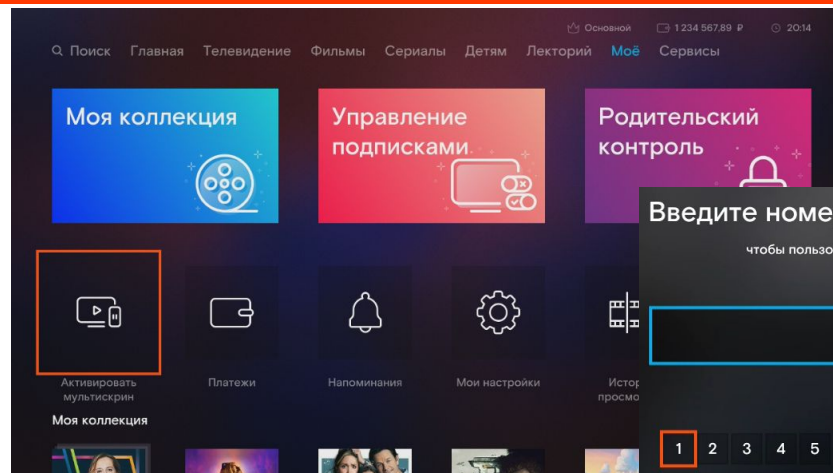

До 30.09.2021 по акции «Специальная цена» – 99 руб./мес

Мультискрин

Позволяет «связать» до 7 устройств пользователя под единым аккаунтом.

К аккаунту пользователя привязаны: покупки, данные кредитной карты, история просмотров на всех устройствах, сохраненные паузы и профили.

Новый интерфейс позволяет легко пройти регистрацию по номеру мобильного телефона и привязать все устройства к аккаунту.

Ростелеком

Родительский контроль

Изначально на выбор предоставлено 2 профиля доступа к контенту - Основной и Детский.