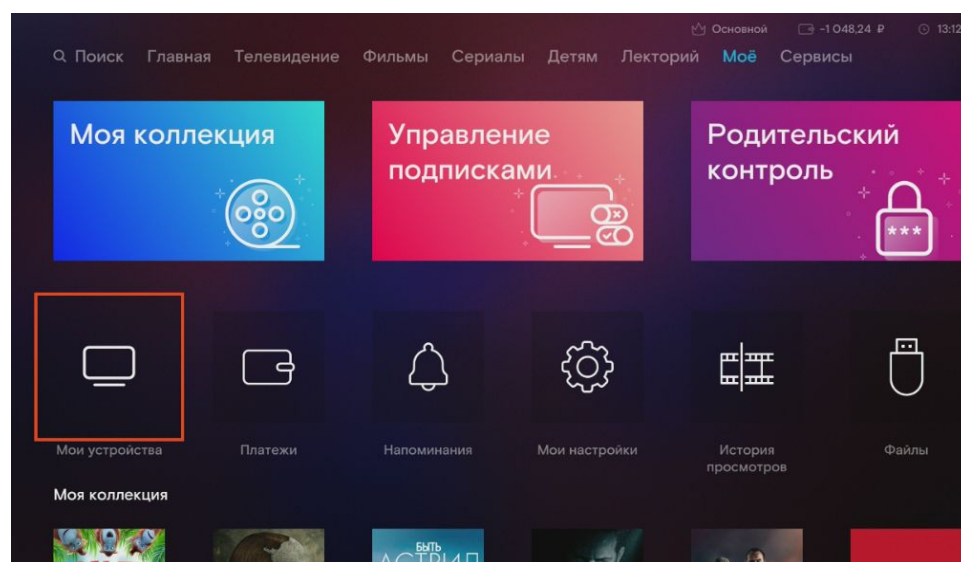

До 30.09.2021 по акции «Специальная цена» – 99 руб./мес

Мультискрин

Позволяет «связать» до 7 устройств пользователя под единым аккаунтом.

К аккаунту пользователя привязаны: покупки, данные кредитной карты, история просмотров на всех устройствах, сохраненные паузы и профили.

Новый интерфейс позволяет легко пройти регистрацию по номеру мобильного телефона и привязать все устройства к аккаунту.

Ростелеком

Родительский контроль

Изначально на выбор предоставлено 2 профиля доступа к контенту - Основной и Детский.