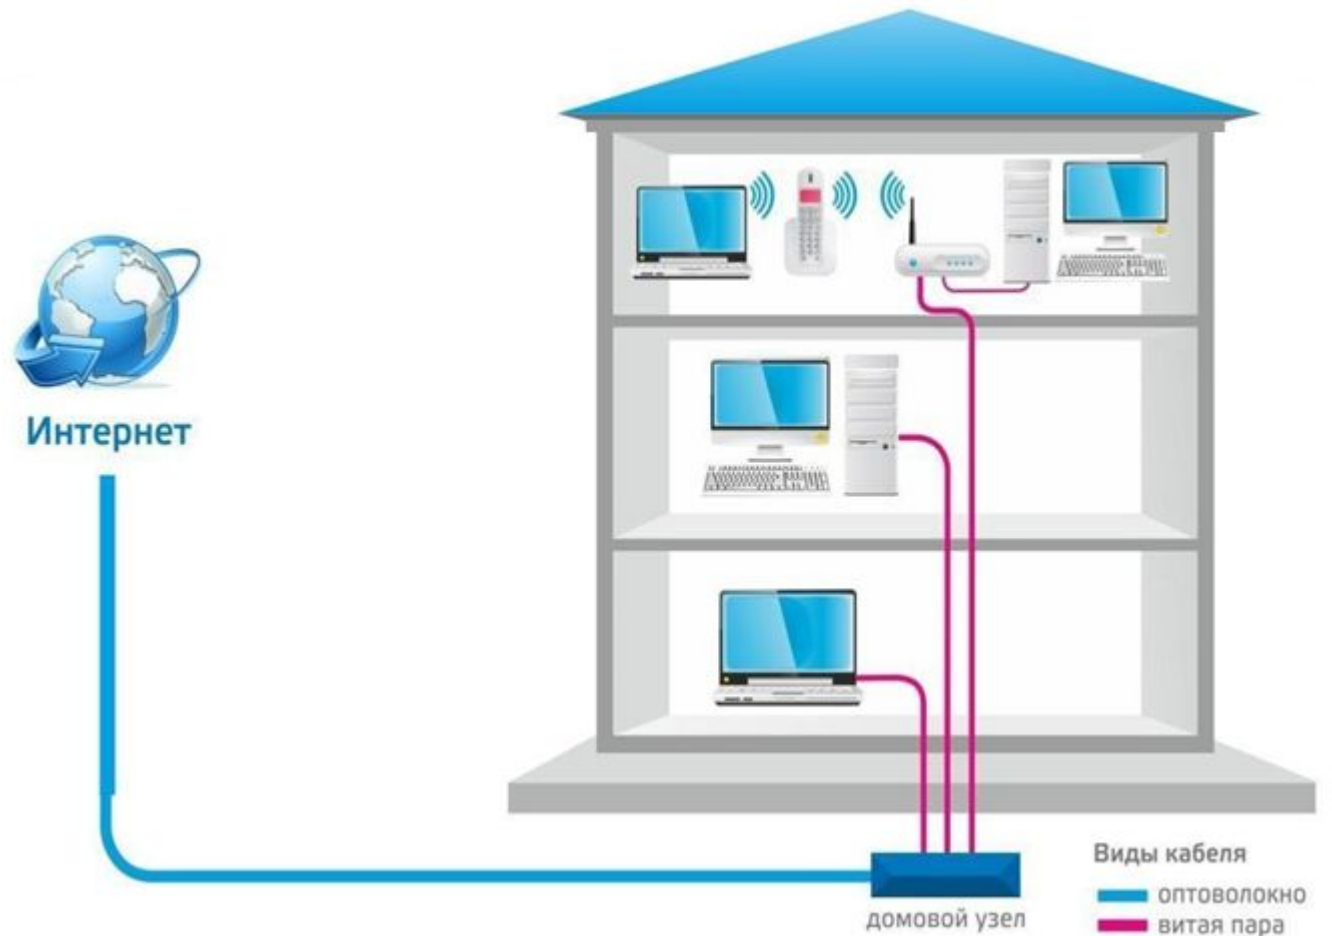

Компания Ростелеком использует
подземную проводку сетей

Это обеспечивает стабильную работу услуг
в любую погоду.

Ростелеком

Подключение по технологии ADSL

Телефонный кабель RJ-11

ADSL – модем

Телефонная линия в квартиру

Телефонная розетка

Сплиттер

Универсальный Wi-Fi роутер

Смартфон

Ноутбук

Телевизор

Телефон

ТВ-приставка

Сплиттер

Схема подключения FTTB (оптика + медь)

Волоконно-оптический кабель прокладывается до здания. В здании устанавливается активное оборудование и распределительная сеть от активного оборудования по зданию выполняется многожильным **медным** кабелем.

Как подключается технология FTTV

1. Волоконно-оптический кабель прокладывается до здания.
2. В здании устанавливается активное оборудование
3. Распределительная сеть от активного оборудования по зданию выполняется многожильным медным кабелем