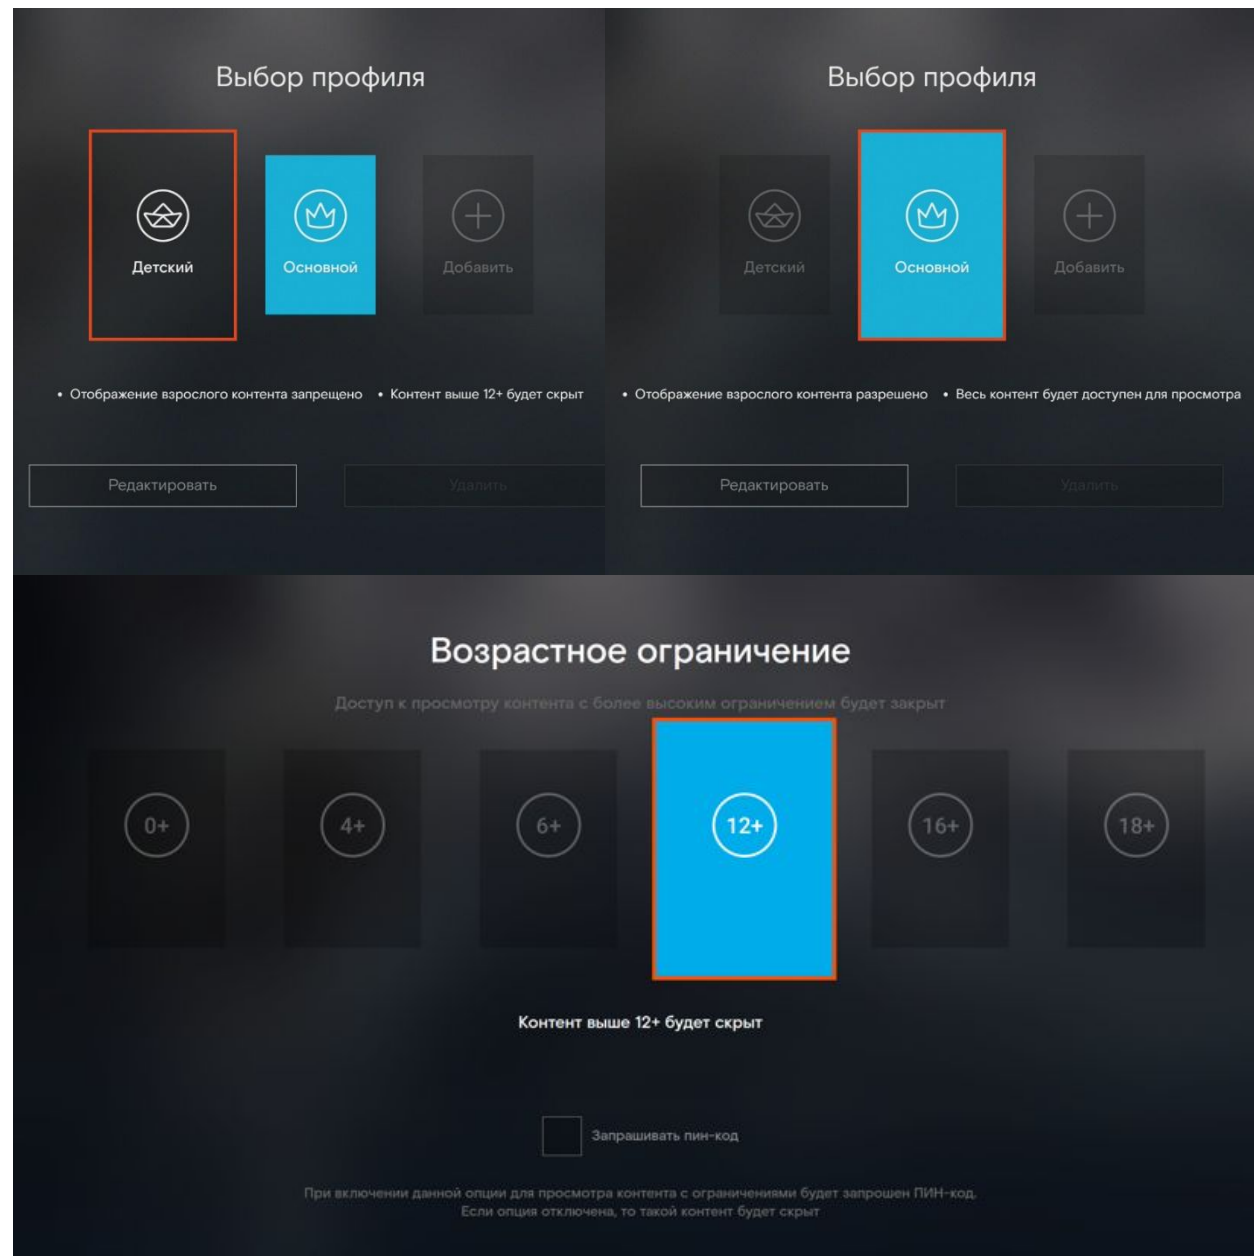

Родительский контроль

Изначально на выбор предоставлено 2 профиля доступа к контенту - Основной и Детский.

По умолчанию активен профиль Основной. Он дает право получить доступ ко всем возможностям и всему контенту, который доступен.

Профиль Детский фильтрует контент. При активации профиля, виден только тот контент, который имеет специальную маркировку «Детский» и подходит под установленные возрастные ограничения. По-умолчанию это 12+. Данный параметр настраивается. Промо-баннеры на витринах также фильтруются по возрастному ограничению.

Переключение между профилями и изменение их настроек возможно после ввода пин-кода. По умолчанию, пин-код 0000. Рекомендуется заменить пользователю дефолтный пин-код, чтобы никто не смог изменить настройки доступа.

Можно создать дополнительные профили.

Если выбрать условие «Запрашивать ПИН-код», то отображаться будет весь контент, но посмотреть фильмы, сериалы и передачи с более строгим возрастным ограничением, чем установлено в профиле, можно будет только после ввода ПИН-кода.