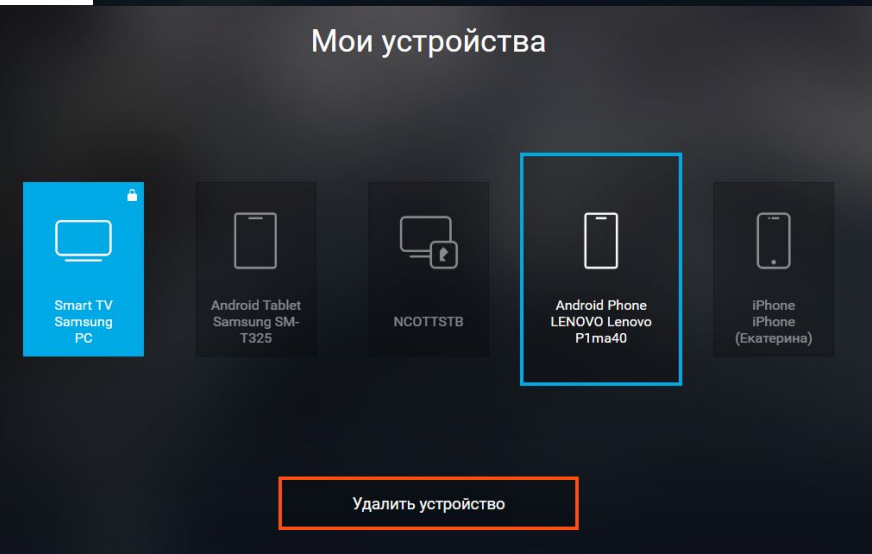

До 30.09.2021 по акции «Специальная цена» – 99 руб./мес

Мультискрин

Позволяет «связать» до 7 устройств пользователя под единым аккаунтом.

К аккаунту пользователя привязаны: покупки, данные кредитной карты, история просмотров на всех устройствах, сохраненные паузы и профили.

Новый интерфейс позволяет легко пройти регистрацию по номеру мобильного телефона и привязать все устройства к аккаунту.

Ростелеком

Родительский контроль

Изначально на выбор предоставлено 2 профиля доступа к контенту - Основной и Детский.