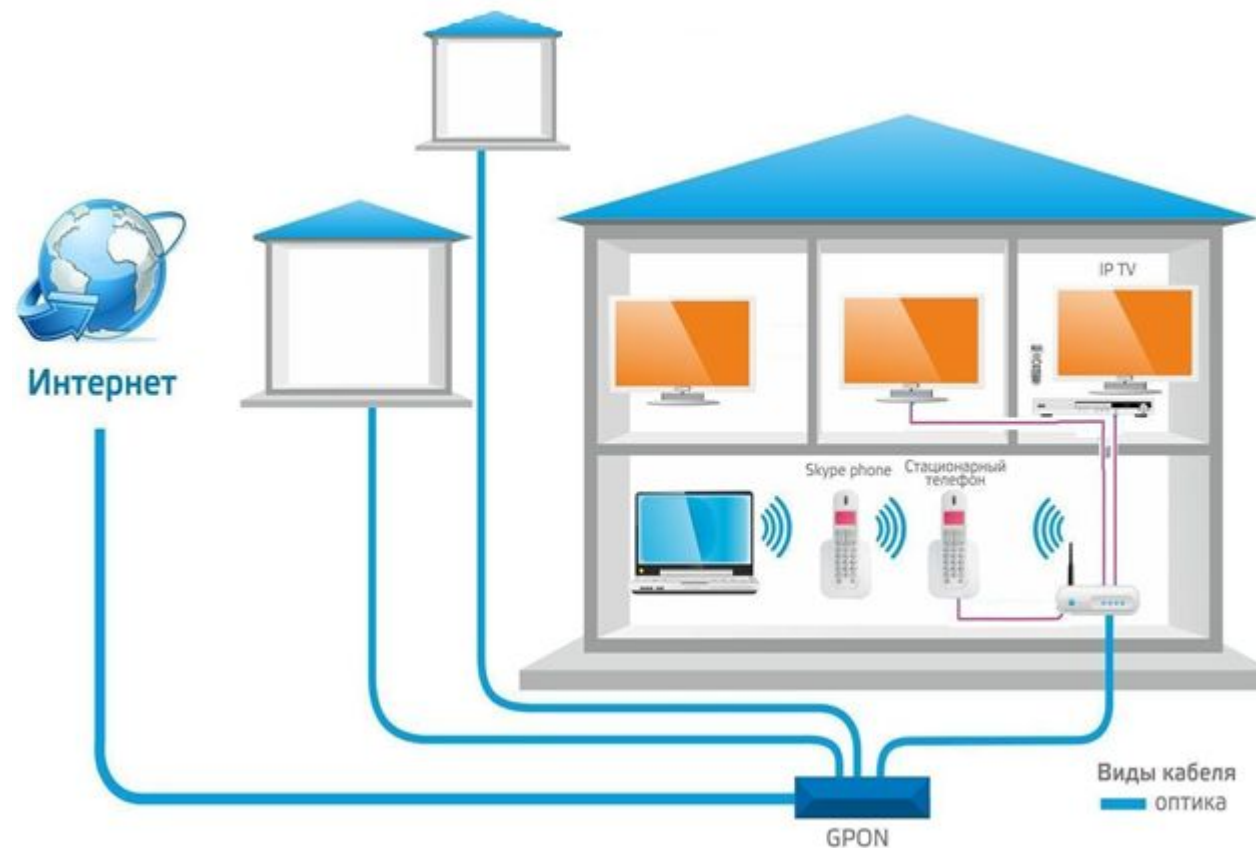

Сплиттер

Схема подключения FTTB (оптика + медь)

Волоконно-оптический кабель прокладывается до здания. В здании устанавливается активное оборудование и распределительная сеть от активного оборудования по зданию выполняется многожильным **медным** кабелем.

Как подключается технология FTTV

1. Волоконно-оптический кабель прокладывается до здания.
2. В здании устанавливается активное оборудование
3. Распределительная сеть от активного оборудования по зданию выполняется многожильным медным кабелем

Схема подключения FTTH (GPON) - оптика

От АТС до абонента не используется активное оборудование (**волокно** до квартиры клиента). Высокая пропускная способность канала, возможность подключить несколько услуг по одной линии.

Как подключается технология GPON

1. Волокно тянется до квартиры клиента
2. Соединяется с ONT-модемом
3. От модема медным кабелем соединяется устройствами

От АТС до абонента не используется никакого активного оборудования.