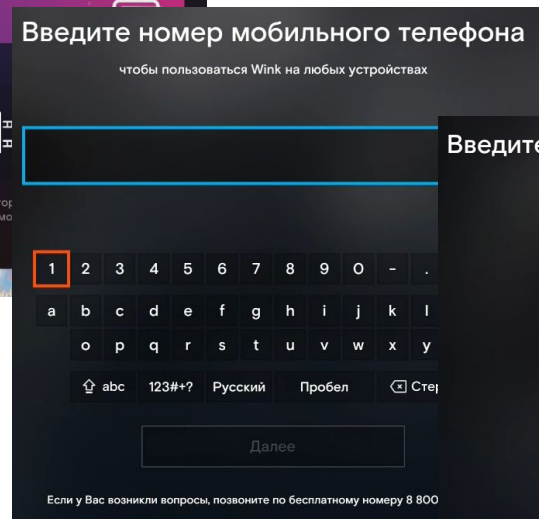

Новый интерфейс позволяет легко пройти регистрацию по номеру мобильного телефона и привязать все устройства к аккаунту.

Ростелеком

Родительский контроль

Изначально на выбор предоставлено 2 профиля доступа к контенту - Основной и Детский.