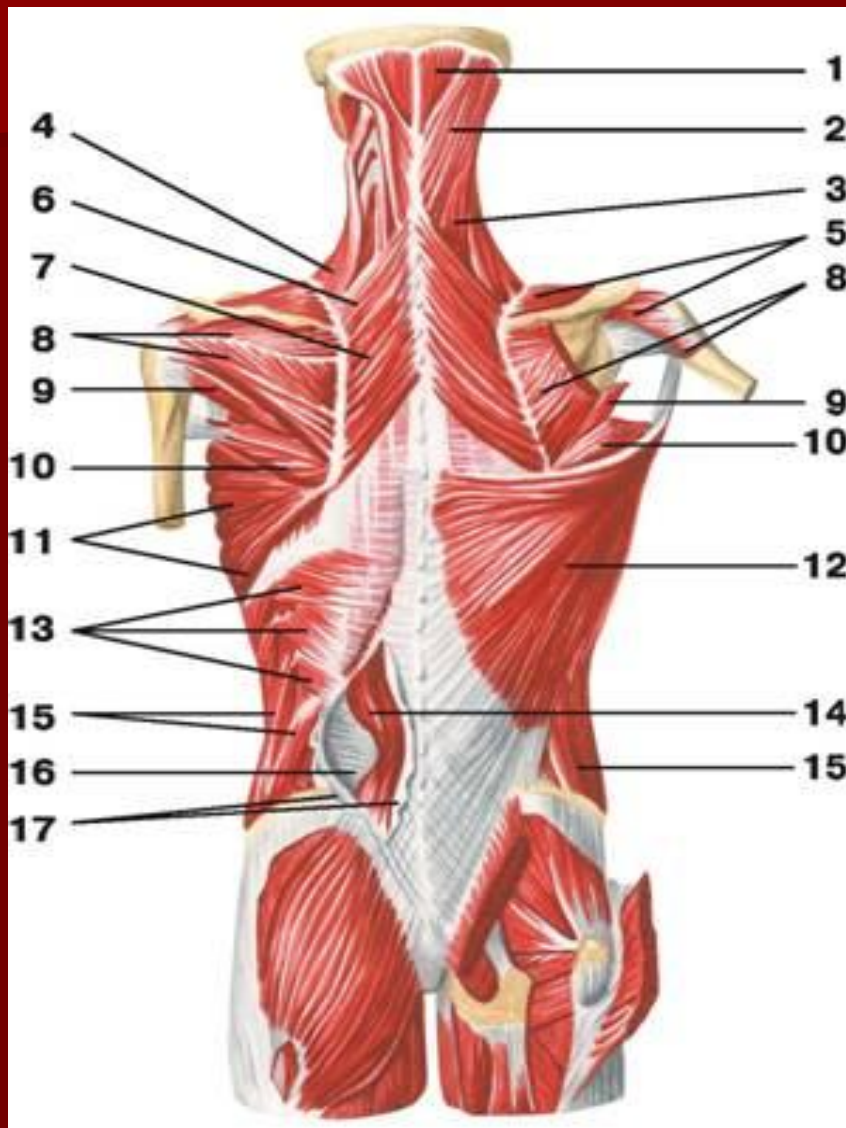

Мышцы спины

1. 1 — *полуостистая мышца: головной отдел;*
2. 2 — *ременная мышца головы;*
3. 3 — *ременная мышца шеи;*
4. 4 — *мышца, поднимающая лопатку;*
5. 5 — *надостная мышца плеча;*
6. 6 — *малая ромбовидная мышца;*
7. 7 — *большая ромбовидная мышца;*
8. 8 — *подостная мышца плеча;*
9. 9 — *малая круглая мышца;*
10. 10 — *большая круглая мышца;*
11. 11 — *передняя зубчатая мышца;*
12. 12 — *широчайшая мышца спины;*
13. 13 — *нижняя задняя зубчатая мышца;*
14. 14 — *мышца, выпрямляющая позвоночник;*
15. 15 — *наружная косая мышца живота;*
16. 16 — *грудопоясничная фасция: глубокий листок;*
17. 17 — *грудопоясничная фасция: поверхностный листок*