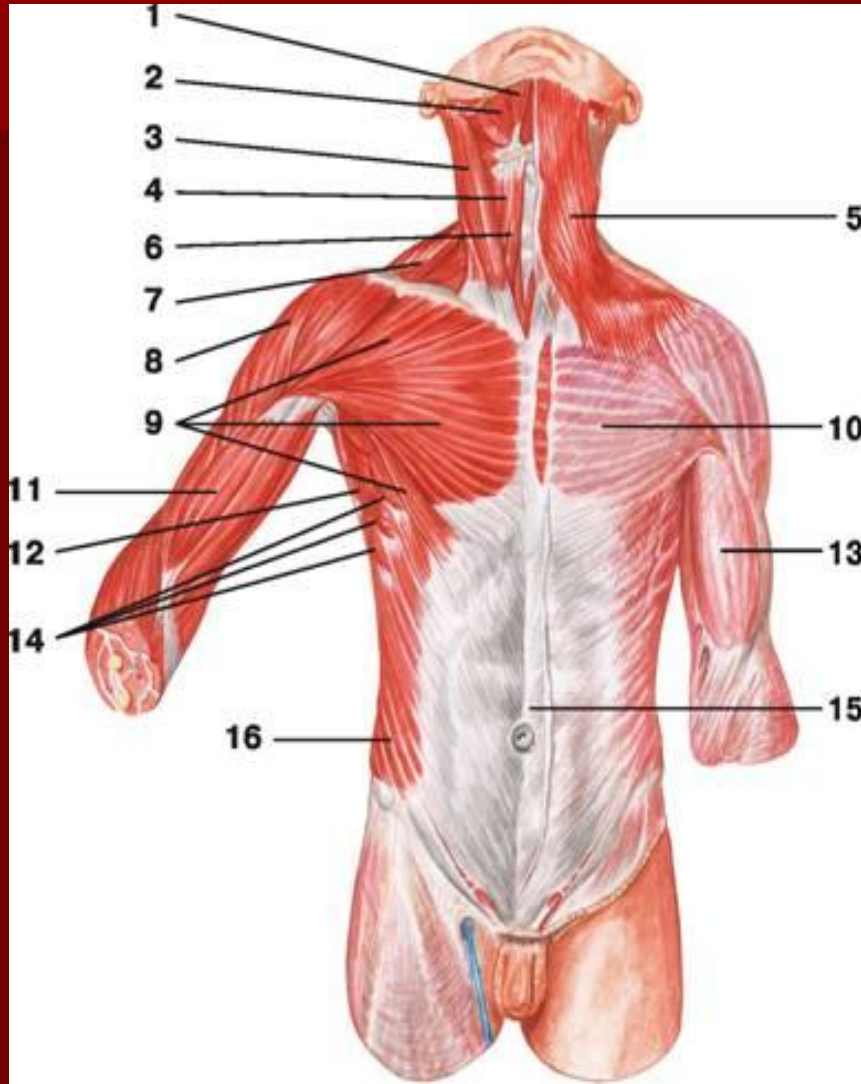

Мышцы груди и живота

1. 1 — двубрюшная мышца: переднее брюшко;
2. 2 — челюстно-подъязычная мышца;
3. 3 — грудино-ключично-сосцевидная мышца;
4. 4 — лопаточно-подъязычная мышца;
5. 5 — подкожная мышца шеи;
6. 6 — грудино-подъязычная мышца;
7. 7 — трапецевидная мышца;
8. 8 — дельтовидная мышца;
9. 9 — большая грудная мышца;
10. 10 — грудная фасция;
11. 11 — двуглавая мышца плеча;
12. 12 — широчайшая мышца спины;
13. 13 — фасция плеча;
14. 14 — передняя зубчатая мышца;
15. 15 — апоневроз наружной косой мышцы живота;
16. 16 — наружная косая мышца живота