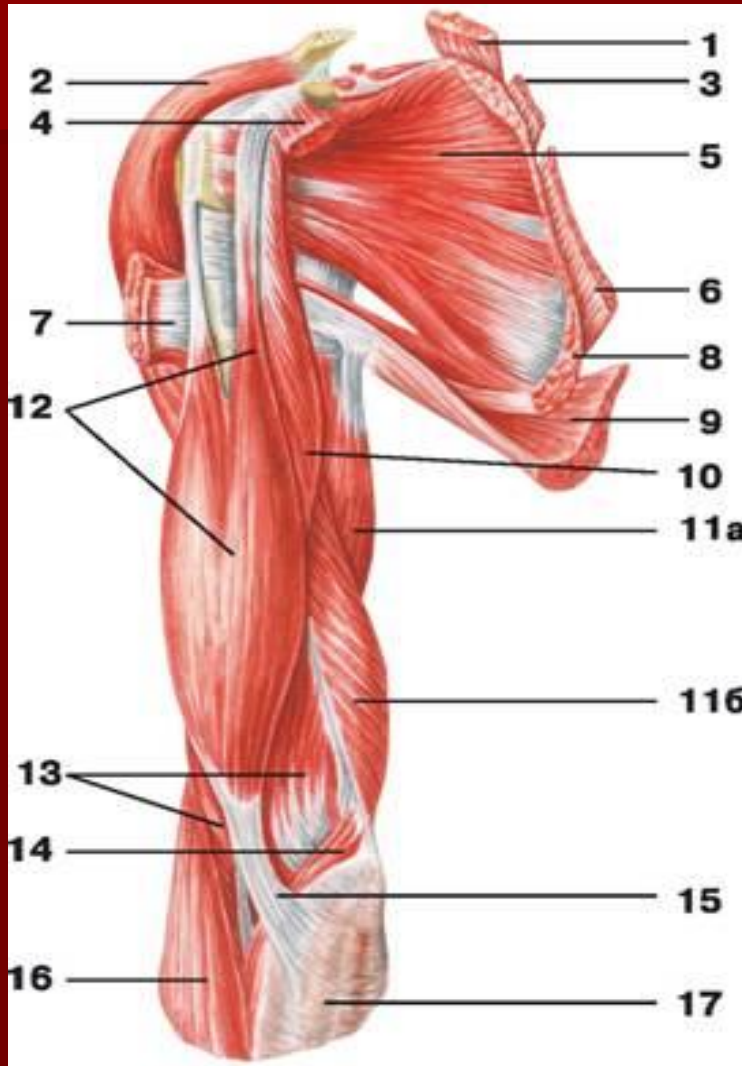

Мышцы живота (передняя группа)

Мышцы груди и живота

Мышцы груди (глубокие)

Мышцы груди и живота

Мышцы плечевого пояса

- 1 — мышца, поднимающая лопатку;
- 2 — дельтовидная мышца;
- 3 — малая ромбовидная мышца;
- 4 — малая грудная мышца;
- 5 — подлопаточная мышца;
- 6 — большая ромбовидная мышца;
- 7 — большая грудная мышца;
- 8 — передняя зубчатая мышца;
- 9 — широчайшая мышца спины;
- 10 — клювовидно-плечевая мышца;
- 11 — трехглавая мышца плеча: а) длинная головка, б) медиальная головка;
- 12 — двуглавая мышца плеча;
- 13 — плечевая мышца;
- 14 — круглый пронатор;
- 15 — апоневроз двуглавой мышцы плеча;
- 16 — плечелучевая мышца;
- 17 — фасция предплечья