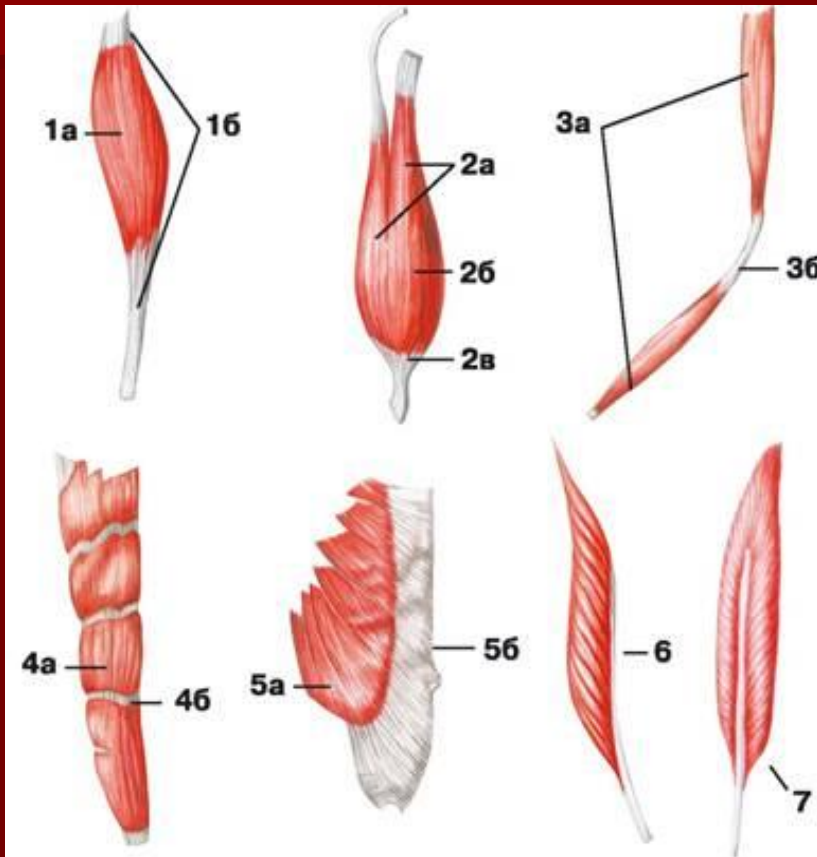

Мышцы человека

ФОРМЫ МЫШЦ

- 1 — веретенообразная мышца: а) брюшко, б) сухожилие;
2 — двуглавая мышца: а) головка, б) брюшко, в) хвост;
3 — двубрюшная мышца: а) брюшко, б) сухожильная дуга;
4 — многобрюшная мышца: а) брюшко, б) сухожильная перемычка;
5 — широкая мышца: а) брюшко, б) апоневроз;
6 — одноперистая мышца;
7 — двуперистая мышца

Мышцы головы

263. Мышцы головы, *mm. capitis*; справа (1/2).
(Мимические мышцы.)

Мышцы головы

- 1 — сухожильный шлем;
- 2 — височная фасция;
- 3 — височная мышца;
- 4 — затылочно-лобная мышца: а) лобное брюшко, б) затылочное брюшко;
- 5 — мышца, наморщивающая бровь;
- 6 — круговая мышца глаза;
- 7 — задняя ушная мышца;
- 8 — носовая мышца: а) крыльчатая часть, б) поперечная часть;
- 9 — мышцы скулы: а) малая скуловая мышца, б) большая скуловая мышца;
- 10 — мышца, поднимающая верхнюю губу;
- 11 — мышца, поднимающая угол рта;
- 12 — щечная мышца;
- 13 — круговая мышца рта;
- 14 — жевательная мышца;
- 15 — мышца, опускающая угол рта;
- 16 — подбородочная мышца;
- 17 — мышца, опускающая нижнюю губу