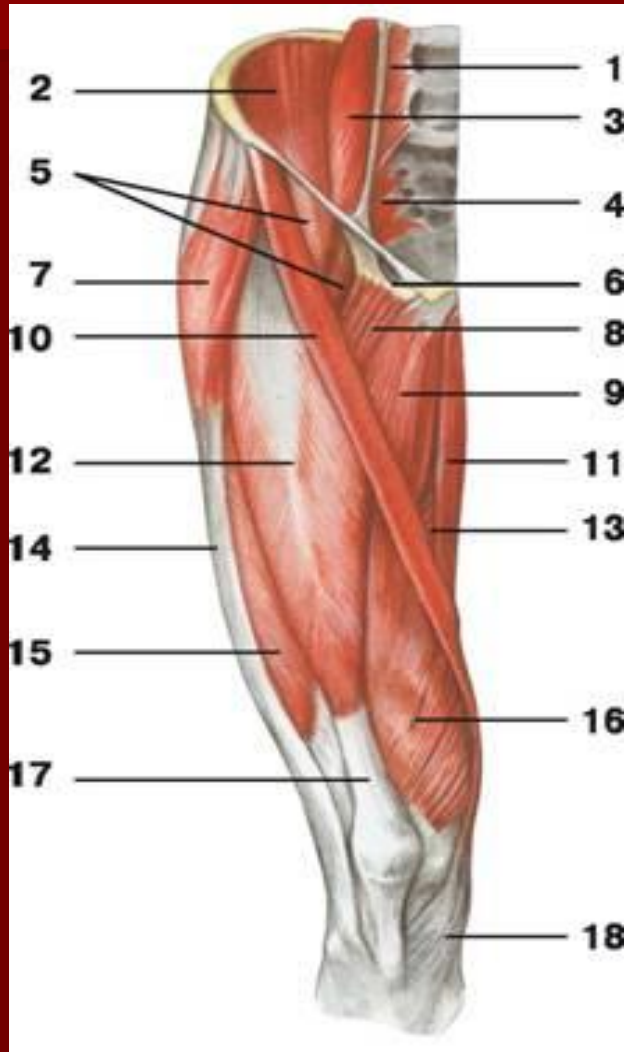

Мышцы таза и бедра

1. 1 — малая поясничная мышца;
2. 2 — подвздошная мышца;
3. 3 — большая поясничная мышца;
4. 4 — грушевидная мышца;
5. 5 — подвздошно-поясничная мышца;
6. 6 — сосудистая лакуна;
7. 7 — мышца, натягивающая широкую фасцию бедра;
8. 8 — гребешковая мышца;
9. 9 — длинная приводящая мышца;
10. 10 — портняжная мышца;
11. 11 — тонкая мышца;
12. 12 — самая длинная прямая мышца бедра;
13. 13 — большая приводящая мышца;
14. 14 — подвздошно-большеберцовый тракт;
15. 15 — латеральная широкая мышца бедра;
16. 16 — медиальная широкая мышца бедра;
17. 17 — сухожилие самой длинной прямой мышцы бедра;
18. 18 — сухожилие портняжной мышцы