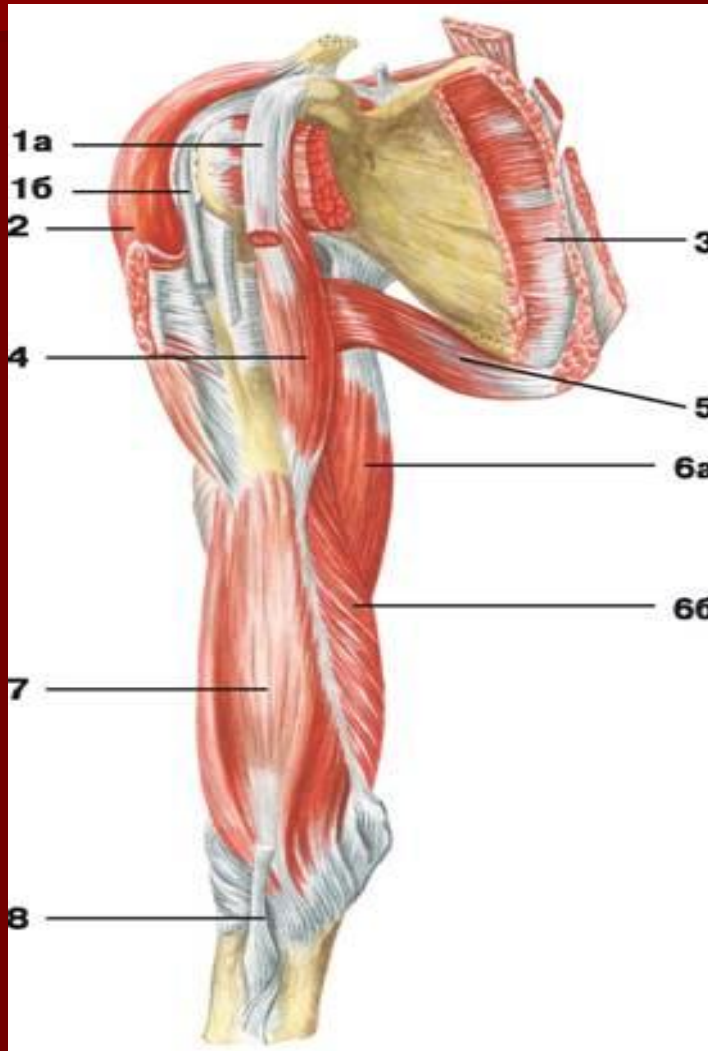

Мышцы живота (передняя группа)

Мышцы груди и живота

Мышцы груди (глубокие)

Мышцы груди и живота

Мышцы плечевого пояса

- 1 — мышца, поднимающая лопатку;
- 2 — дельтовидная мышца;
- 3 — малая ромбовидная мышца;
- 4 — малая грудная мышца;
- 5 — подлопаточная мышца;
- 6 — большая ромбовидная мышца;
- 7 — большая грудная мышца;
- 8 — передняя зубчатая мышца;
- 9 — широчайшая мышца спины;
- 10 — клювовидно-плечевая мышца;
- 11 — трехглавая мышца плеча: а) длинная головка, б) медиальная головка;
- 12 — двуглавая мышца плеча;
- 13 — плечевая мышца;
- 14 — круглый пронатор;
- 15 — апоневроз двуглавой мышцы плеча;
- 16 — плечелучевая мышца;
- 17 — фасция предплечья

Мышцы плечевого пояса и плеча

- 1 — двуглавая мышца плеча: а) короткая головка, б) длинная головка;
- 2 — дельтовидная мышца;
- 3 — подлопаточная мышца;
- 4 — клювовидно-плечевая мышца;
- 5 — большая круглая мышца;
- 6 — трехглавая мышца плеча: а) длинная головка, б) медиальная головка;
- 7 — плечевая мышца;
- 8 — сухожилие двуглавой мышцы плеча