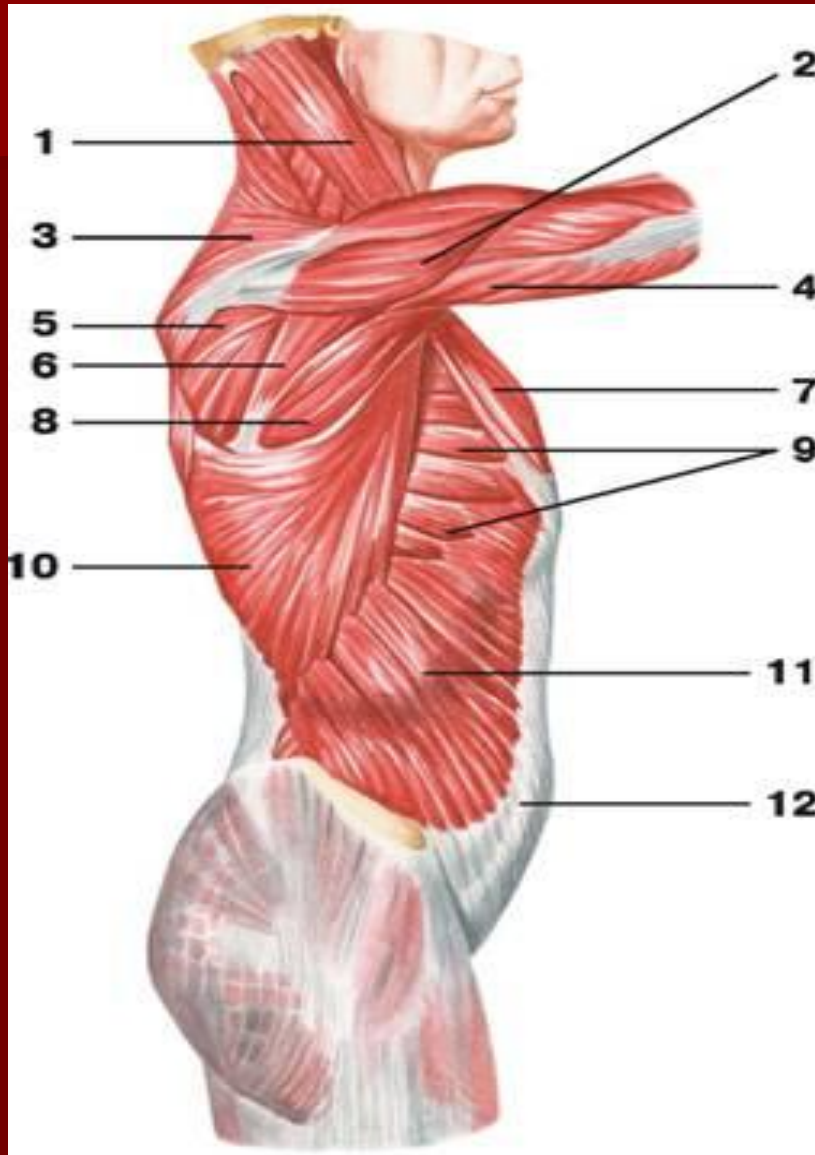

Мышцы груди

- 1 — грудино-ключично-сосцевидная мышца;
- 2 — дельтовидная мышца;
- 3 — трапецевидная мышца;
- 4 — трехглавая мышца плеча;
- 5 — подостная мышца;
- 6 — малая круглая мышца;
- 7 — большая грудная мышца;
- 8 — большая круглая мышца;
- 9 — передняя зубчатая мышца;
- 10 — широчайшая мышца спины;
- 11 — наружная косая мышца живота;
- 12 — апоневроз наружной косой мышцы живота