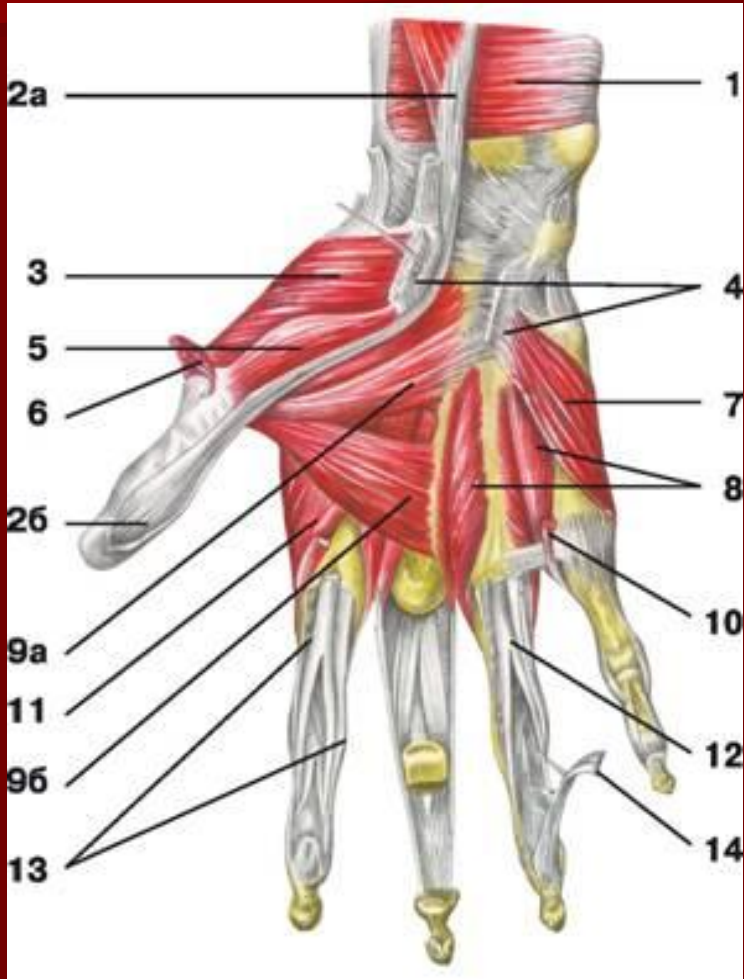

МЫШЦЫ КИСТИ

1. 1 — квадратный пронатор;
2. 2 — длинный сгибатель большого пальца кисти: а) брюшко, б) сухожилие;
3. 3 — мышца, противопоставляющая большой палец кисти;
4. 4 — удерживатель сгибателей;
5. 5 — короткий сгибатель большого пальца кисти;
6. 6 — короткая мышца, отводящая большой палец кисти;
7. 7 — мышца, приводящая мизинец;
8. 8 — ладонные межкостные мышцы;
9. 9 — мышца, приводящая большой палец кисти: а) косая головка, б) поперечная головка;
10. 10 — червеобразная мышца;
11. 11 — дорсальная межкостная мышца;
12. 12 — сухожилие поверхностного сгибателя пальцев;
13. 13 — влагалище сухожилий пальцев кисти;
14. 14 — сухожилие глубокого сгибателя пальцев