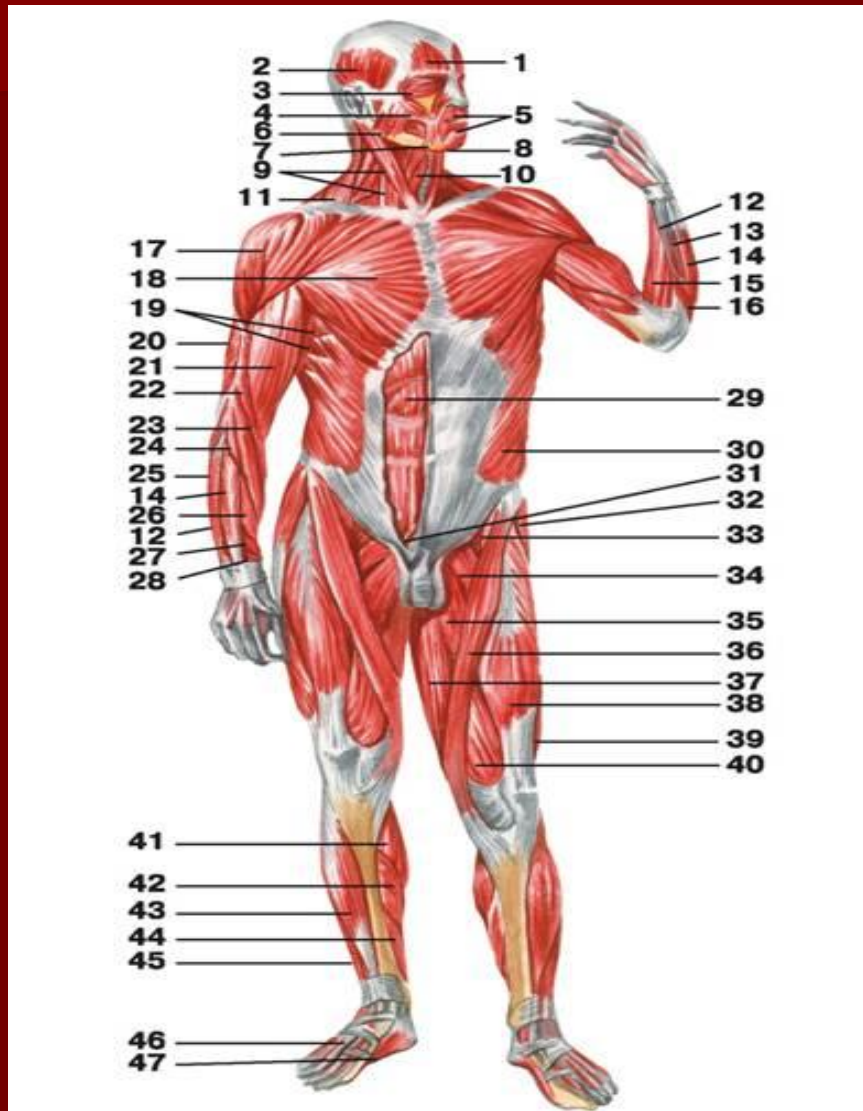

Мышцы человека

ФОРМЫ МЫШЦ

- 1 — веретенообразная мышца: а) брюшко, б) сухожилие;
2 — двуглавая мышца: а) головка, б) брюшко, в) хвост;
3 — двубрюшная мышца: а) брюшко, б) сухожильная дуга;
4 — многобрюшная мышца: а) брюшко, б) сухожильная перемычка;
5 — широкая мышца: а) брюшко, б) апоневроз;
6 — одноперистая мышца;
7 — двуперистая мышца

Мышцы головы

263. Мышцы головы, *mm. capitis*; справа (1/2).
(Мимические мышцы.)

Мышцы головы

- 1 — сухожильный шлем;
- 2 — височная фасция;
- 3 — височная мышца;
- 4 — затылочно-лобная мышца: а) лобное брюшко, б) затылочное брюшко;
- 5 — мышца, наморщивающая бровь;
- 6 — круговая мышца глаза;
- 7 — задняя ушная мышца;
- 8 — носовая мышца: а) крыльчатая часть, б) поперечная часть;
- 9 — мышцы скулы: а) малая скуловая мышца, б) большая скуловая мышца;
- 10 — мышца, поднимающая верхнюю губу;
- 11 — мышца, поднимающая угол рта;
- 12 — щечная мышца;
- 13 — круговая мышца рта;
- 14 — жевательная мышца;
- 15 — мышца, опускающая угол рта;
- 16 — подбородочная мышца;
- 17 — мышца, опускающая нижнюю губу