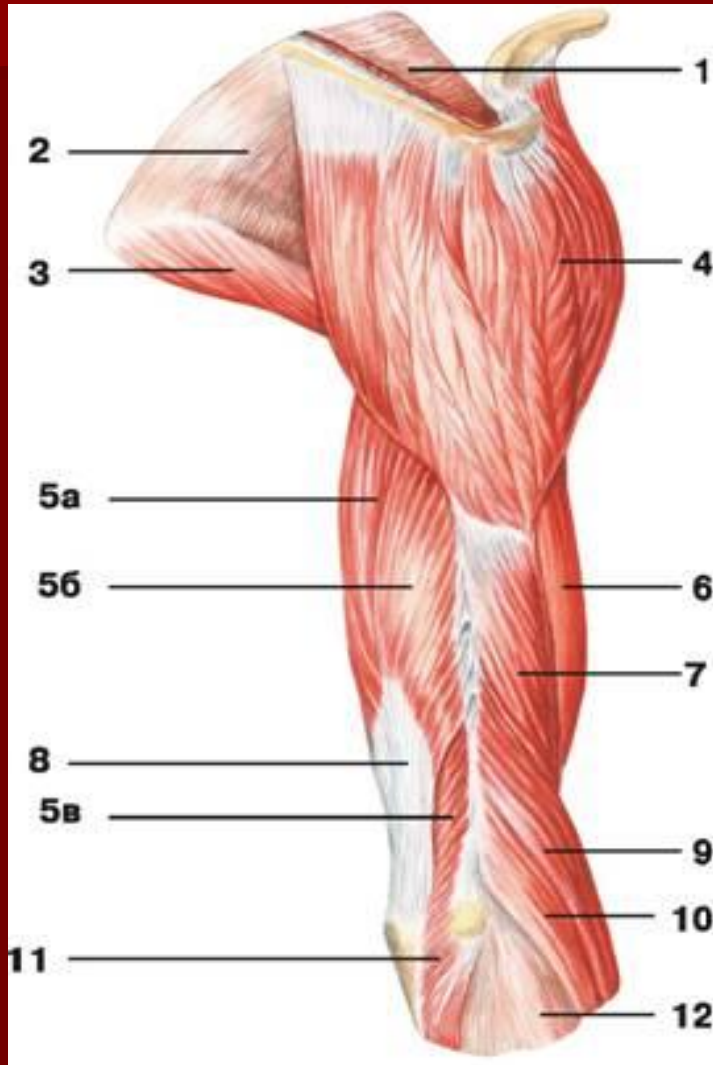

Мышцы плеча и плечевого пояса

1. 1 — надостная фасция;
2. 2 — подостная фасция;
3. 3 — большая круглая мышца;
4. 4 — дельтовидная мышца;
5. 5 — трехглавая мышца плеча: а) длинная головка, б) боковая головка, в) медиальная головка;
6. 6 — двуглавая мышца плеча;
7. 7 — плечевая мышца;
8. 8 — сухожилие трехглавой мышцы плеча;
9. 9 — плечелучевая мышца;
10. 10 — длинный лучевой разгибатель запястья;
11. 11 — локтевая мышца;
12. 12 — фасция предплечья