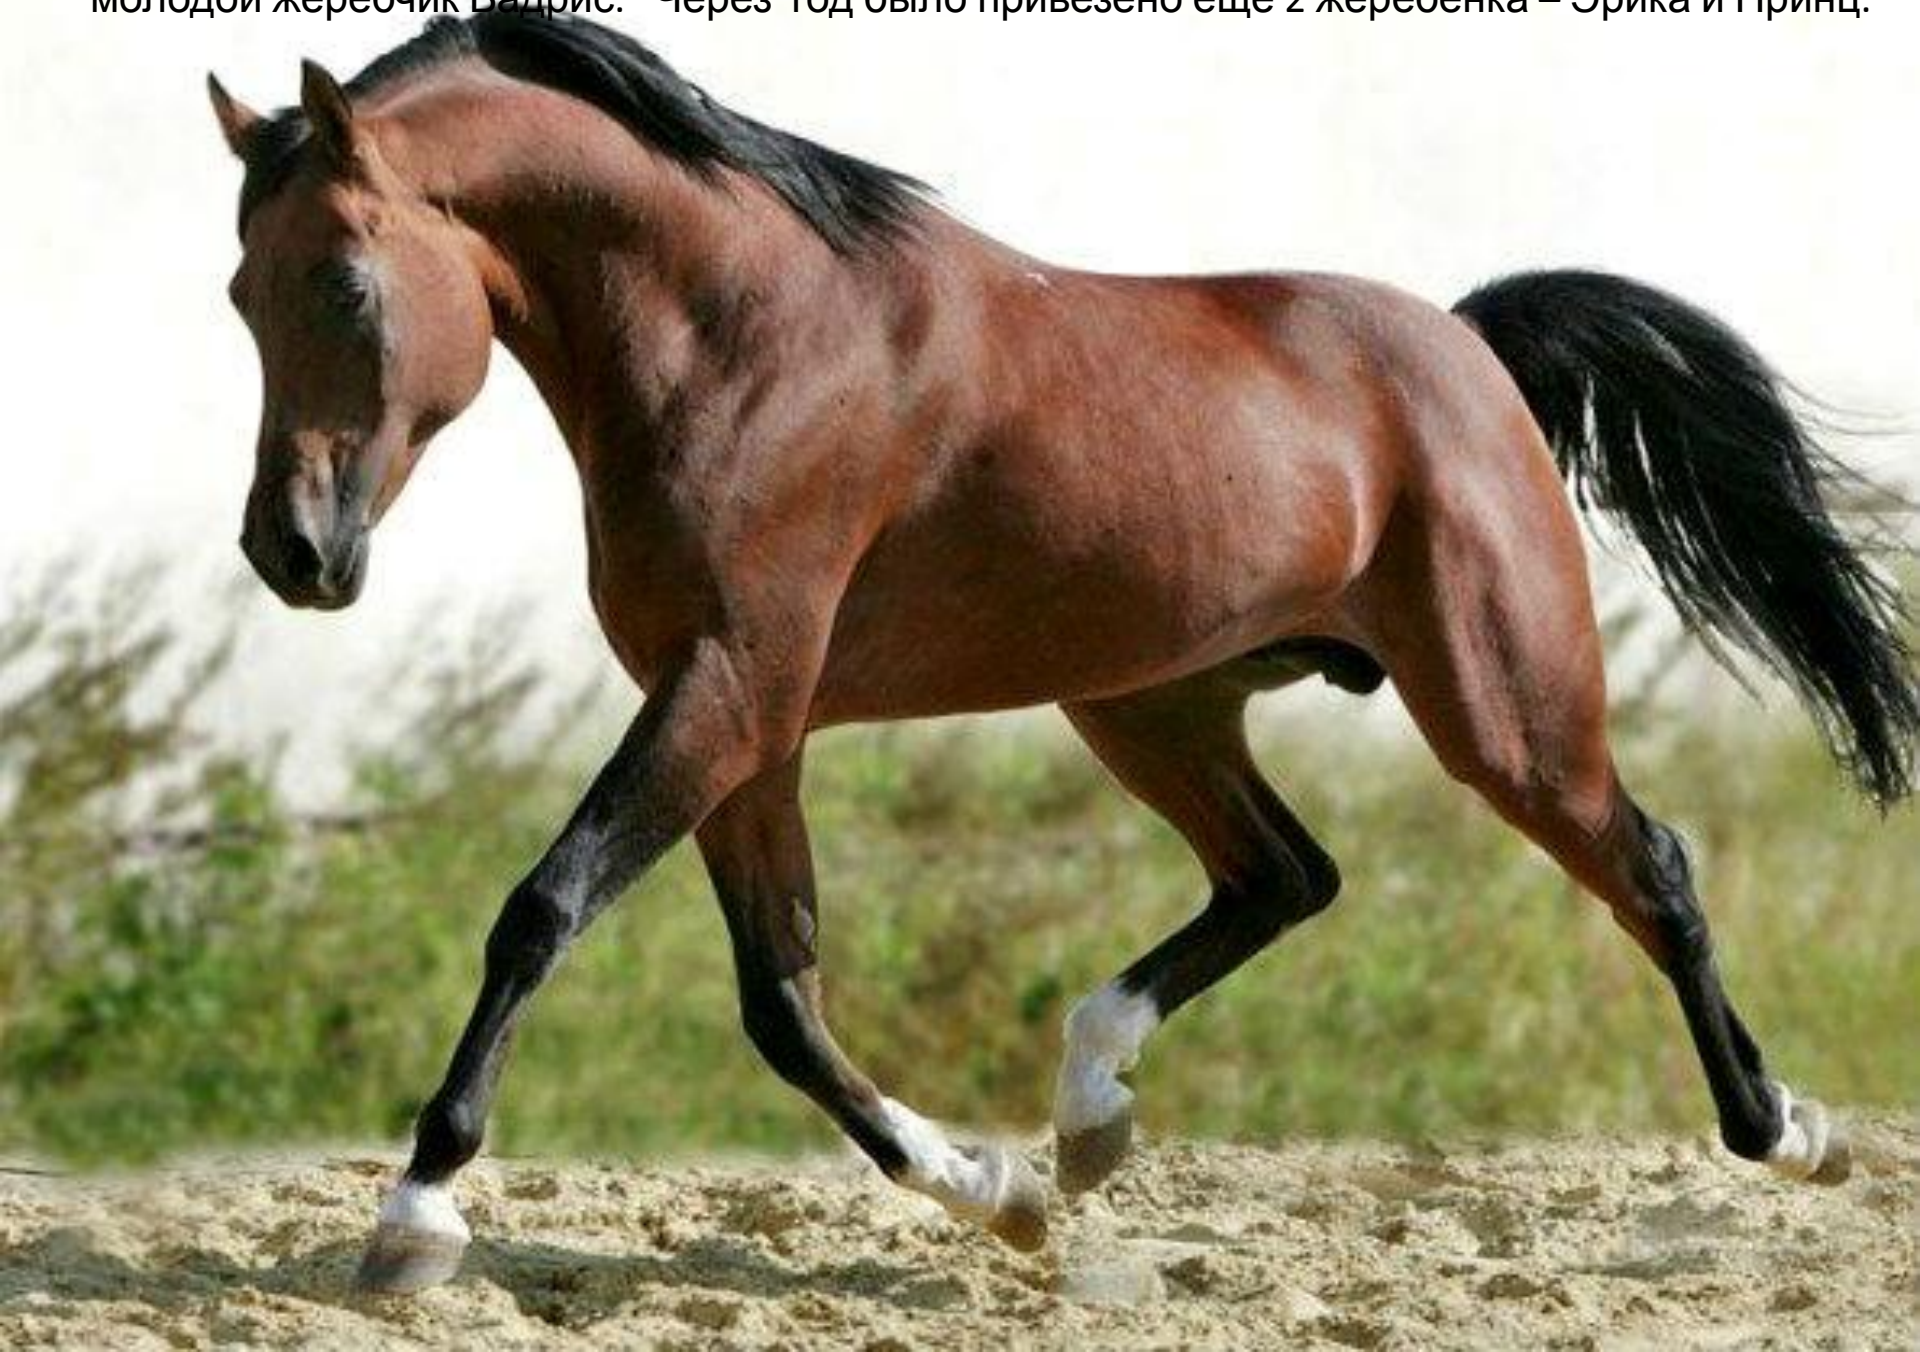

Арабская порода лошадей в СПК «Красное Знамя» Кировской области

Презентацию подготовила
студентка 4 курса Рябова Д.
А.

В 2012 году было завезено две лошади арабской породы – взрослый жеребец Дариус и молодой жеребчик Бадрис. Через год было привезено еще 2 жеребенка – Эрика и Принц.

Жеребец-производитель Дариус

В Израиле он участвовал в скачках, в Кировской области в соревнованиях не участвует, используется как жеребец-производитель. На сегодняшний день от жеребца Дариуса получено несколько жеребят.

Жеребец Бадрис

Бадрис приехал в Кировскую область еще жеребенком. Проходил тренинг согласно возрасту, а осенью 2015 года выступал в соревнованиях « по молодым лошадям» – специальные соревнования для лошадей 4-5 лет

- **Жеребец Принц и кобыла Эрика**

- **Приехали в Кировскую область в 2013 году два жеребенка арабской породы – серый жеребчик Принц и гнедая кобылка Эрика, на сегодняшний день проходят тренинг.**

Англета́р