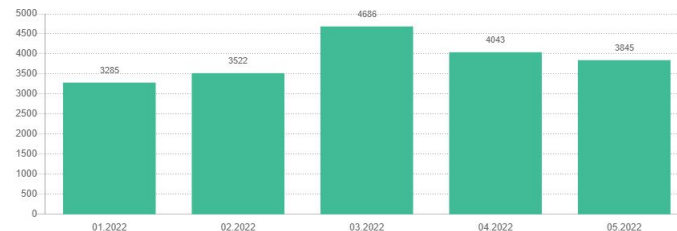

Товарооборот с НДС, руб. С учетом возвратов

ТО с НДС, руб.	ТО с НДС руб. г-1	Прогресс, %	Доля ТО, %
57 344 814	41 998 460	36,5%	11,2%

Кол-во позиций в заказе /Кл-во чеков

Реф/Чек	Реф/Чек у1	Прогресс Реф/Кл
3,6	4,0	-0,4

Основная статистика

- Уровень CSI
- Индекс NPS
- Количество доставок**
- Количество опрошенных клиентов

Основная статистика

- Уровень CSI
- Индекс NPS
- Количество выданных заказов**
- Количество опрошенных клиентов