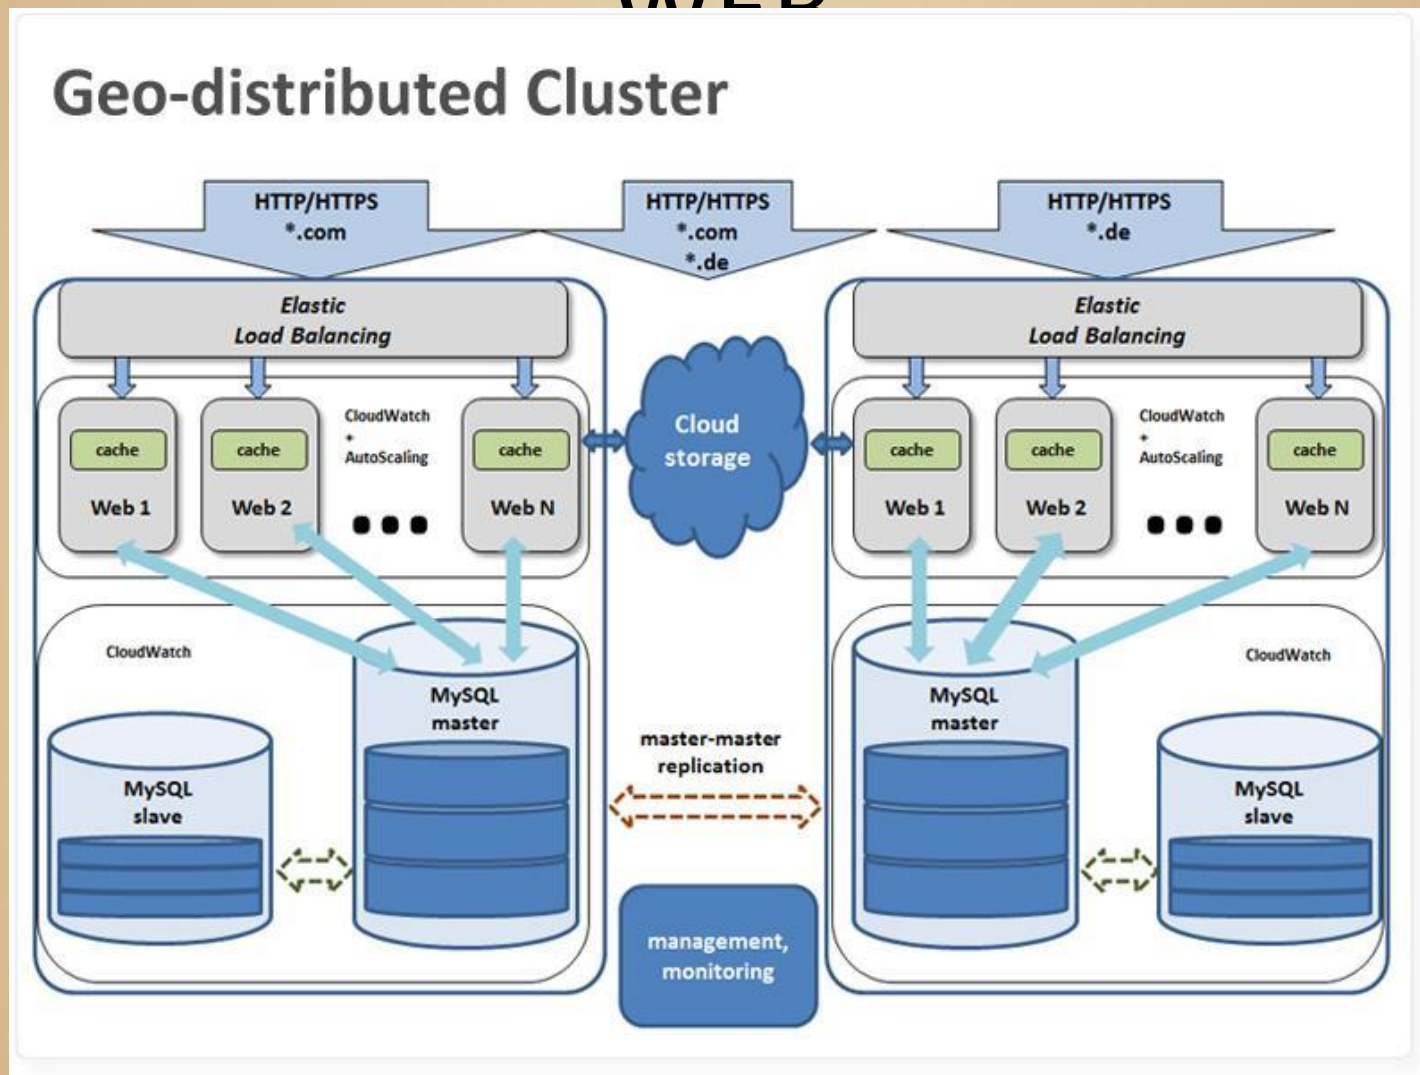

Структура Гео-кластера для

W/E/D