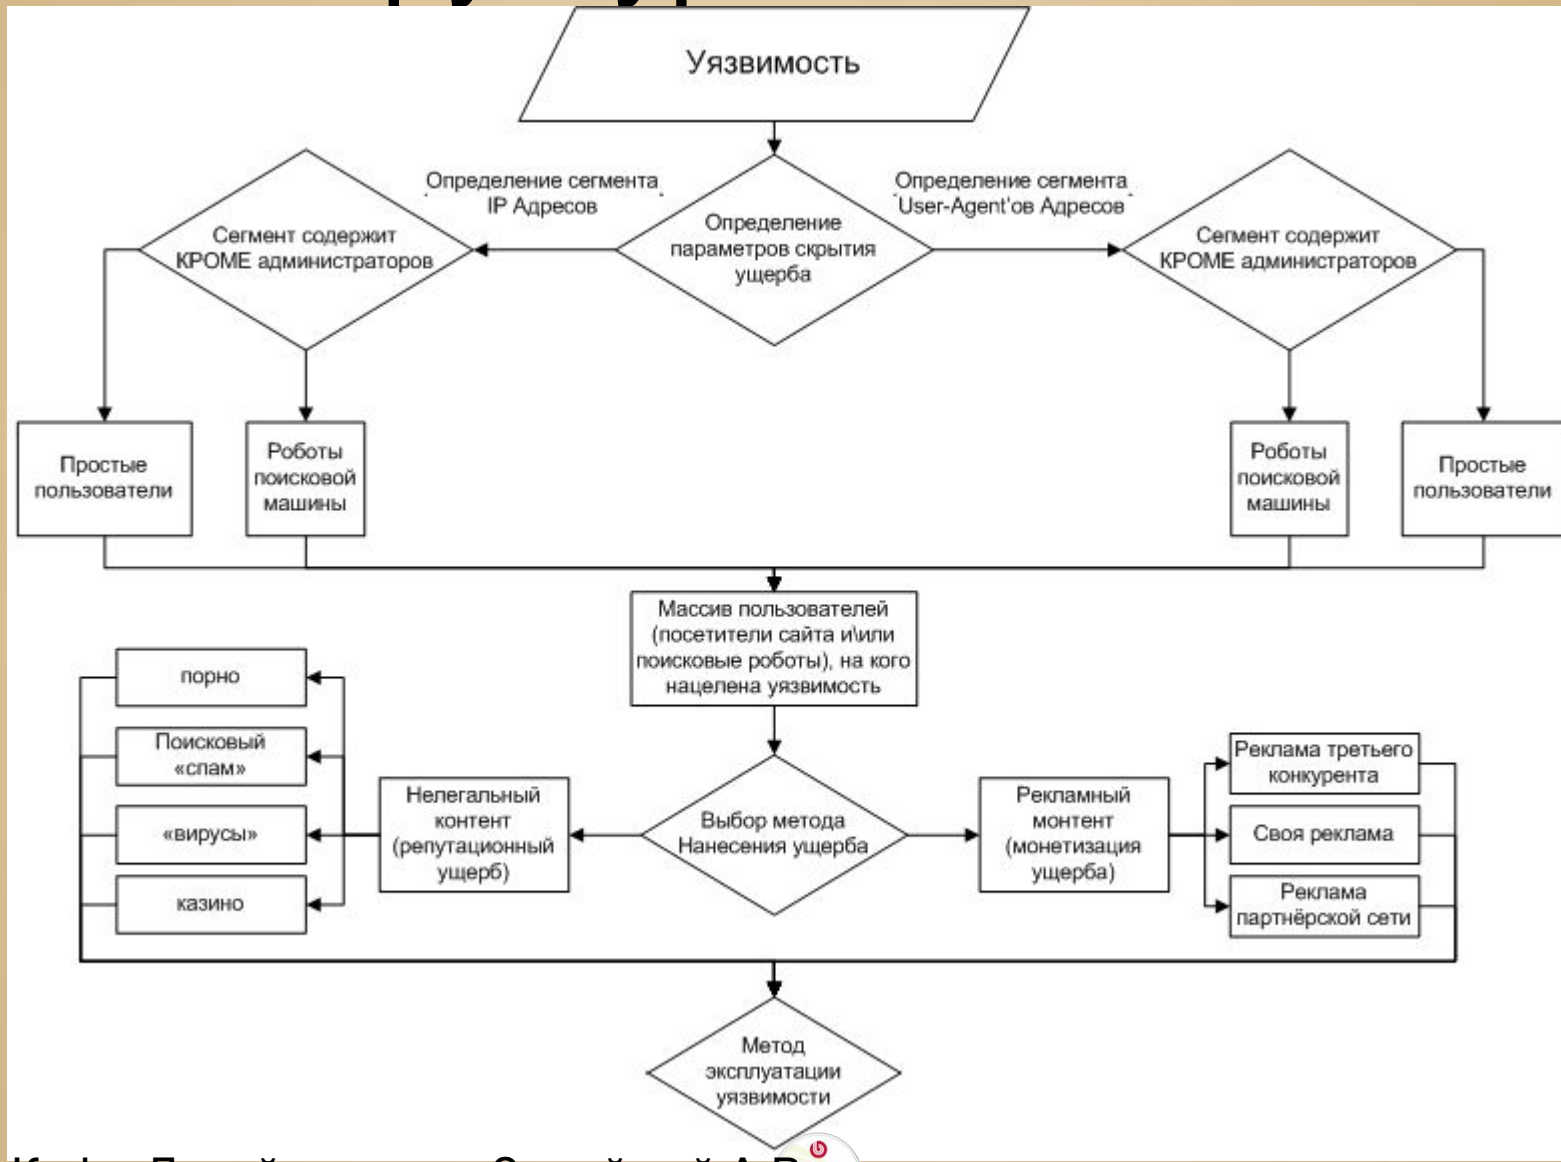

**Образцы**

Все схемы

- Учет компьютерного оборудования
- Улучшение процесса
- Управление проектами
- Временная шкала проекта
- Сводка продаж

**Управление ИТ-активами**

Отслеживание состояния и статистики сети с помощью обновляемых данных в электронной таблице Excel. Для удобства свяжите оборудование в схеме сети с его физическим расположением на схемах полок.

Открыть схему

Открыть образцы данных

# Структурные схемы

# Временные диаграммы