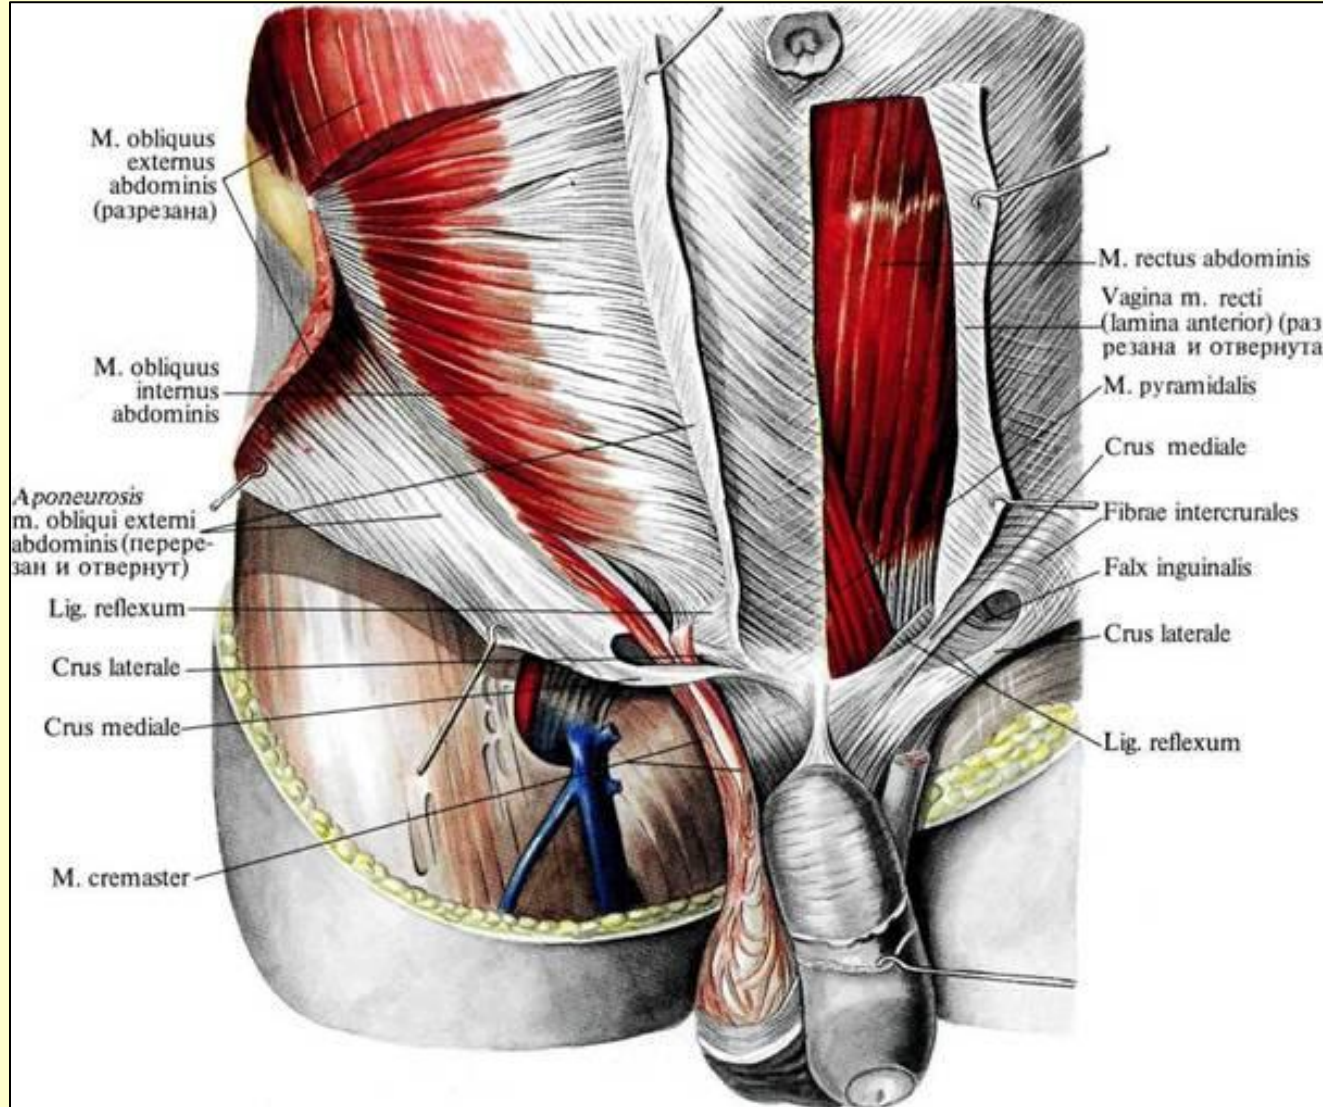

ПАХОВЫЙ КАНАЛ