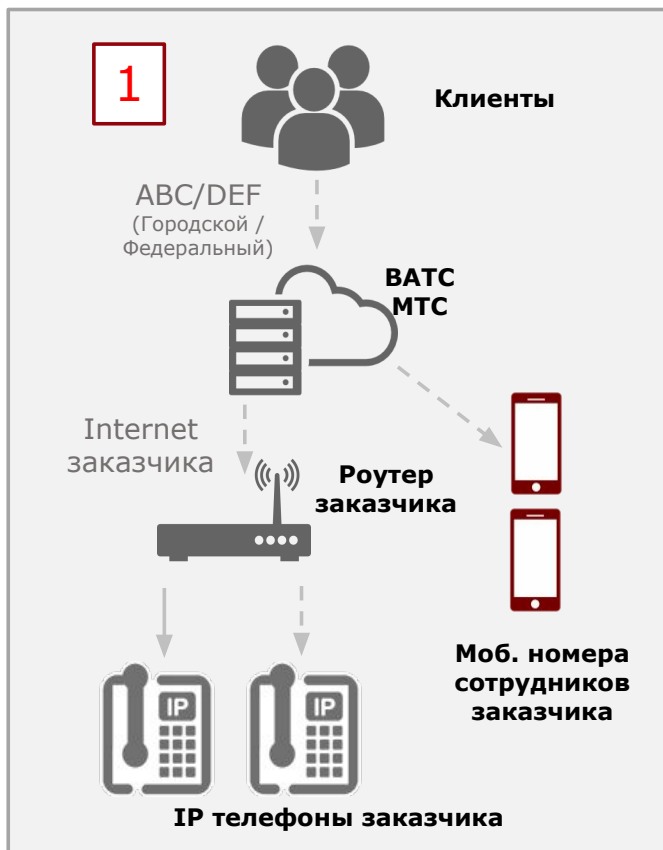

### ВЫ СМОЖЕТЕ

-  **ФУНКЦИОНАЛЬНО**  
Современный функционал офисной АТС на мобильных и фиксированных телефонах
-  **БЫСТРО**  
Организовать корпоративную телефонную сеть без проводов и привязки к офису
-  **ЛЕГКО**  
Внедрить единый внешний многоканальный номер и единую внутреннюю короткую нумерацию
-  **ПРОЗРАЧНО**  
Управлять услугой через удобный WEB – интерфейс и анализировать статистику
-  **ЭКОНОМНО**  
Для использования услуги не нужно приобретать оборудование

# Схемы подключений