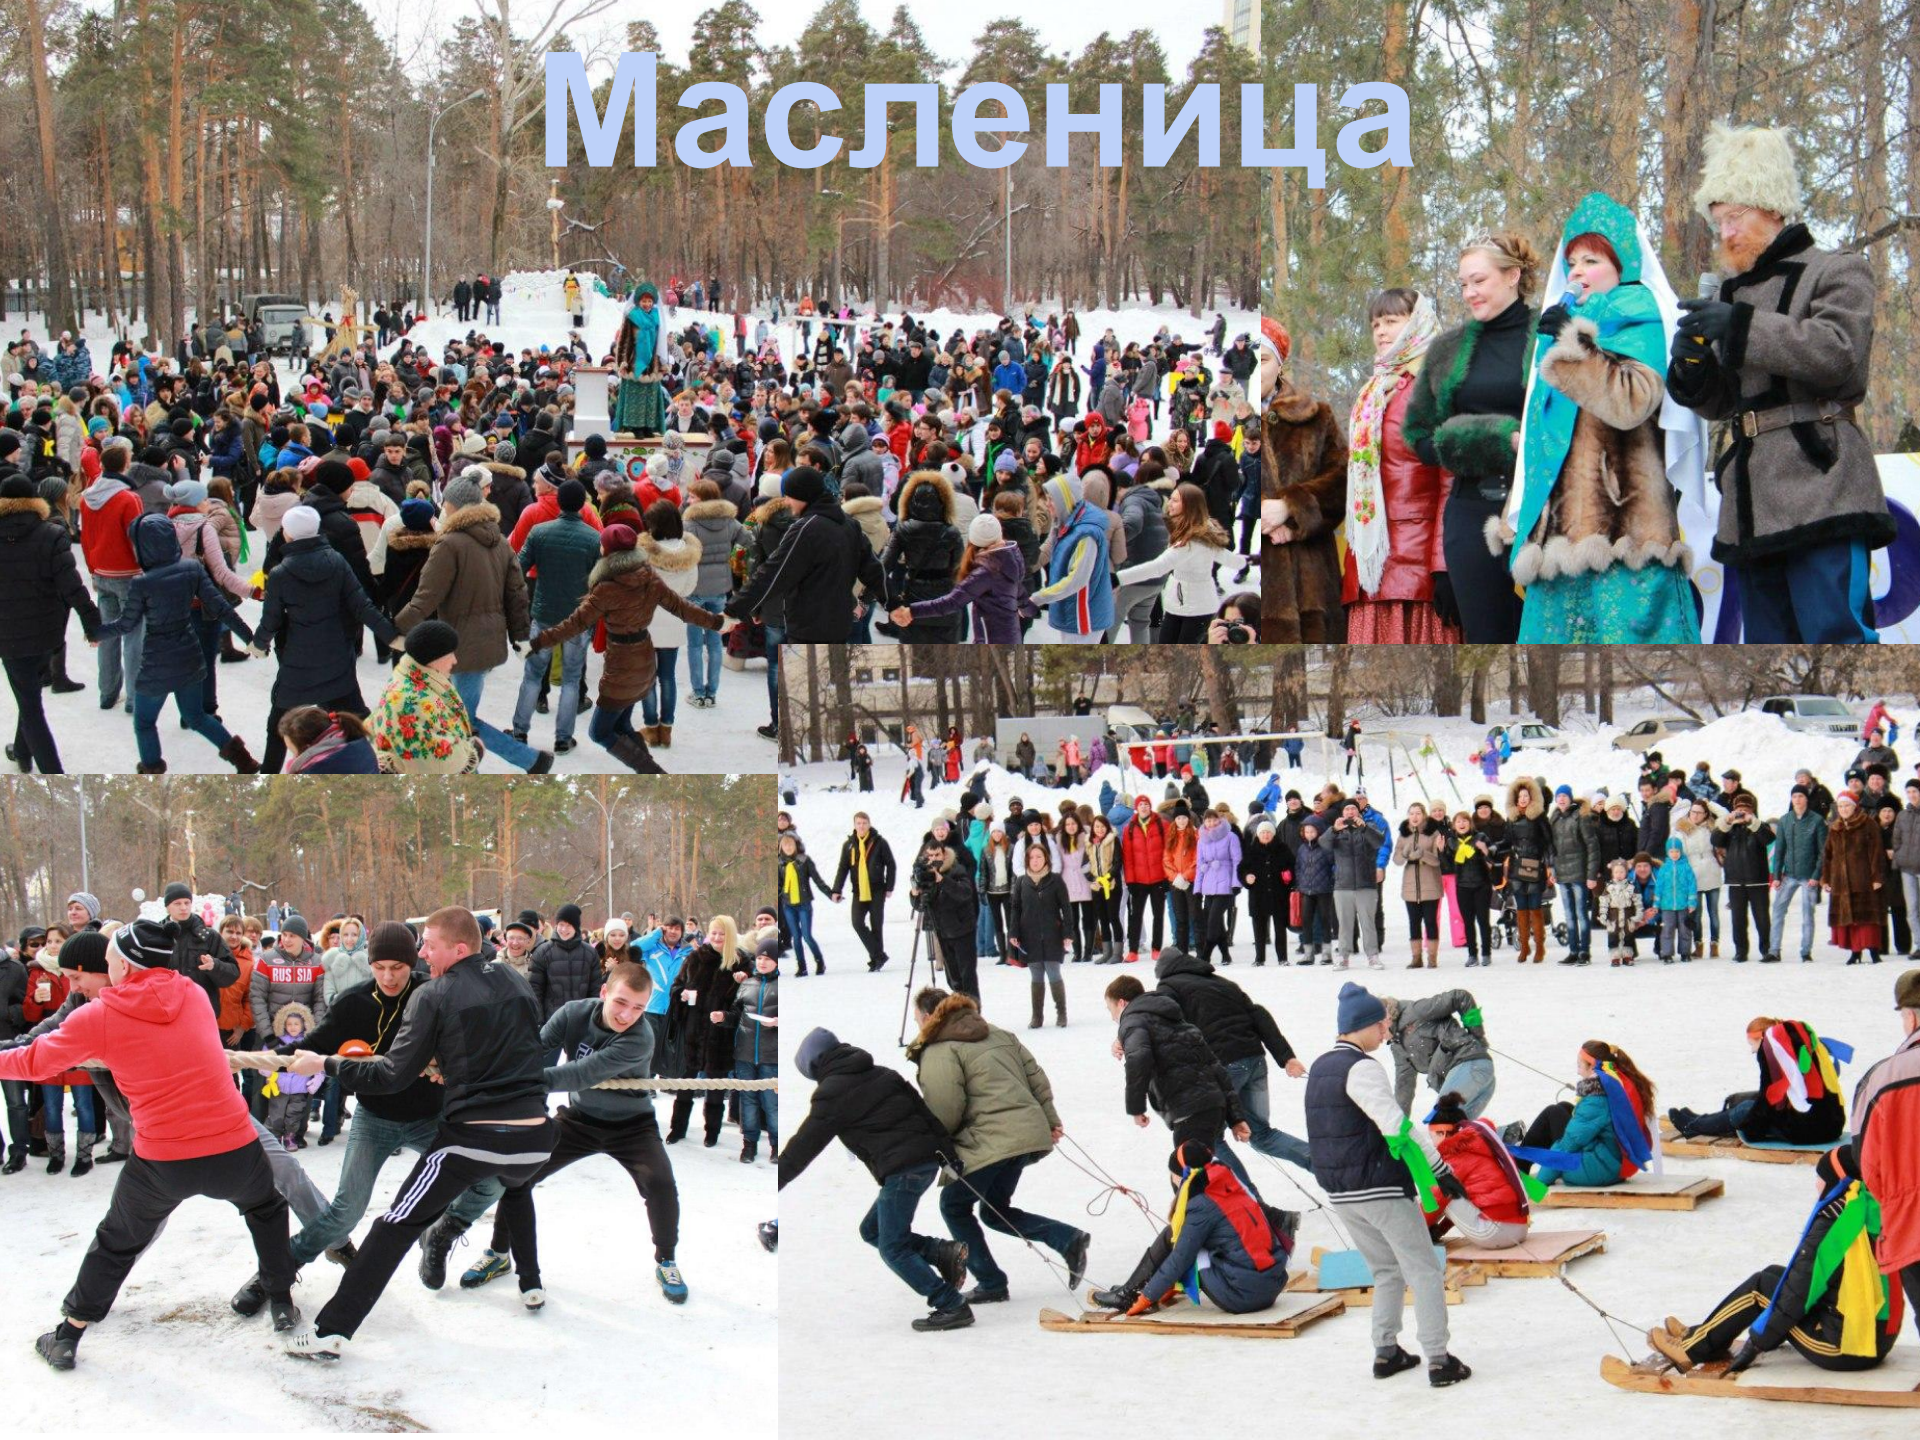

Практика

Культурная жизнь Горняков

«Мисс и Мистер Горный университет»

«Татьянин день»

День святого Валентина

День Первокурсника

Смотры художественной самодеятельности

Масленица