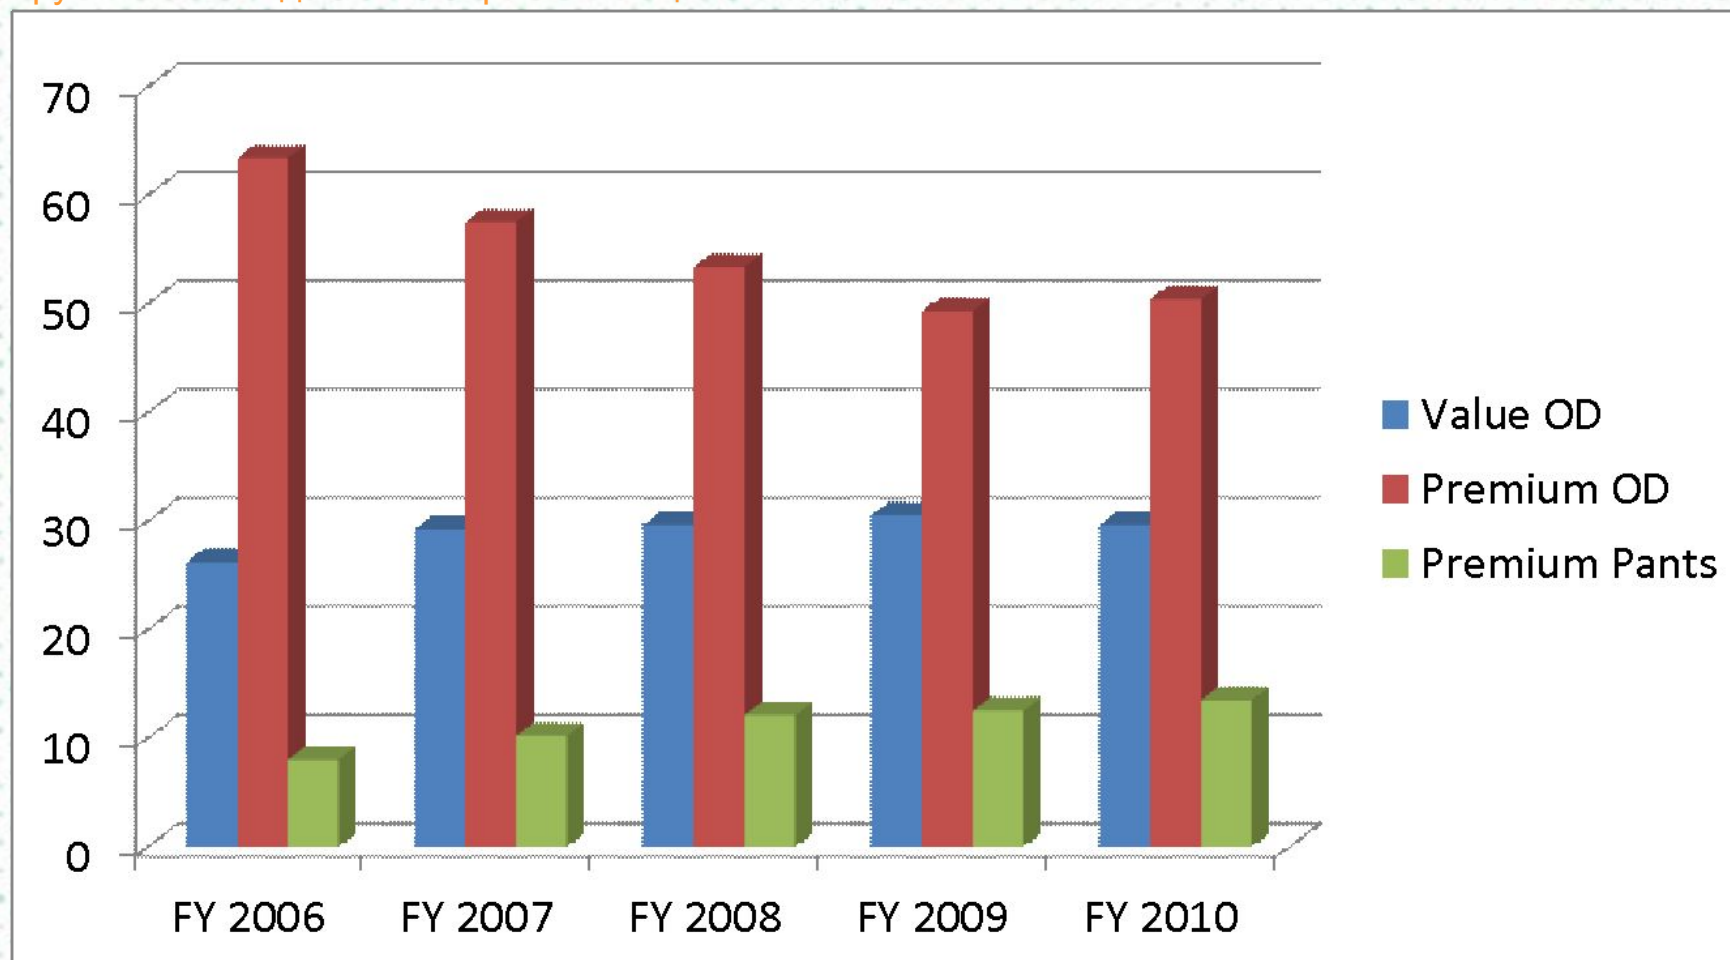

Трусики самый динамично развивающийся сегмент