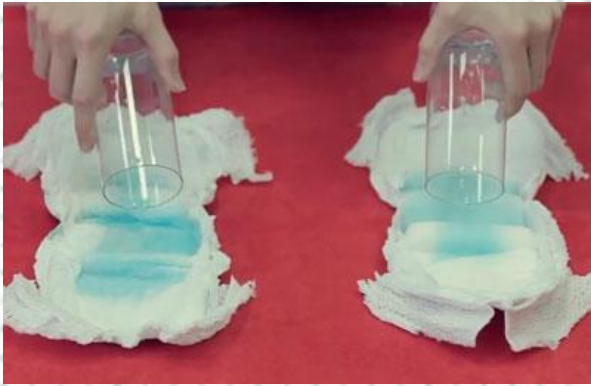

Наши видео:

Наш канал на youtube

<https://www.youtube.com/watch?v=C VXur4_LAY8>