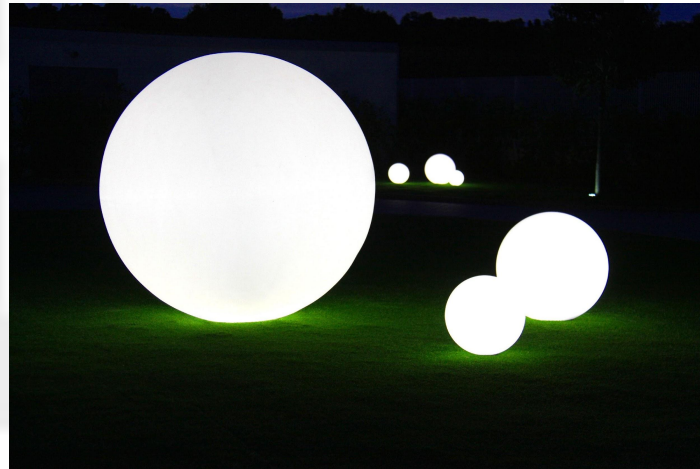

КАРТА-СХЕМА ТЕРРИТОРИИ ПРАЗДНИЧНОГО ОФОРМЛЕНИЯ

Сквер имени Генерала Белова

Топиарий h=2м «Дракон»

Декоративные световые шары

СХЕМА ТЕРРИТОРИИ ПРАЗДНИЧНОГО ОФОРМЛЕНИЯ

Сквер имени Генерала Белова

СХЕМА ТЕРРИТОРИИ АЗДНИЧНОГО ОФОРМЛЕНИЯ, ул.

Цинерария Серебряная
пыль

Лаванд
а

Декоративная флаговая композиция
«Гармошка»

СХЕМА ТЕРРИТОРИИ ПРАЗДНИЧНОГО ОФОРМЛЕНИЯ

Клумба из злаковых у здания

Вейник
остроцветковый
avalanche

Щучка дернистая
goldtau

Овсяница сизая
festina