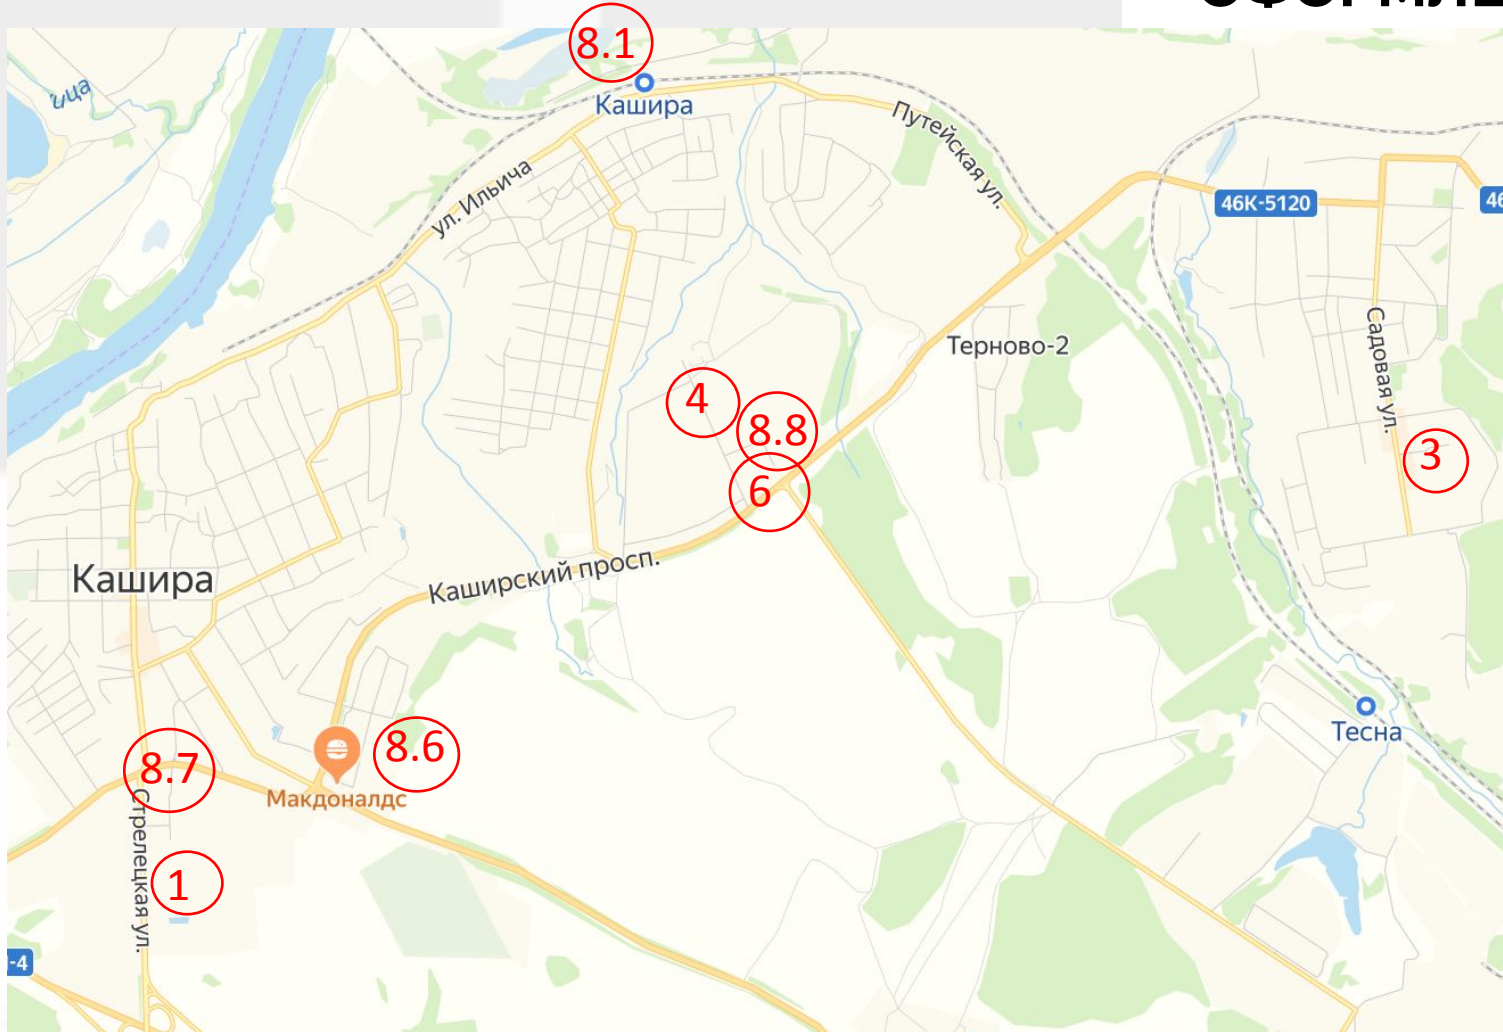

**КОНЦЕПЦИЯ
ПРАЗДНИЧНОГО
ТЕМАТИЧЕСКОГО И
СВЕТОВОГО
ОФОРМЛЕНИЯ КО
ДНЮ ГОРОДА КАШИРА**

СХЕМА ТЕРРИТОРИИ ПРАЗДНИЧНОГО ОФОРМЛЕНИЯ

1. ул.Стрелецкая
2. ул. Советская
3. ул. Садовая
4. ул. Ленина
5. сквер Генерала Белова
6. Здание Администрации
7. Мост
8. Входные группы:
 - 8.1. ЖД станция
 - 8.2. Пересечение ул. Садовая и ул. Клубная
 - 8.3. Пересечение ул. Садовая и ул. Металлистов
 - 8.4. Пересечение ул. Садовая и ул. Центральная
 - 8.5. ул. Садовая напротив ЗАГСА
 - 8.6. у Макдоналдса лужайка
 - 8.7. Пересечение ул. Стрелецкая и Каширский проспект
 - 8.8. Дорога из Новоселок в Каширу

СХЕМА ТЕРРИТОРИИ ПРАЗДНИЧНОГО ОФОРМЛЕНИЯ

1. ул.Стрелецкая
2. ул. Советская
3. ул. Садовая
4. ул. Ленина
5. сквер Генерала Белова
6. Здание Администрации
7. Мост
8. Входные группы:
 - 8.1. ЖД станция
 - 8.2. Пересечение ул. Садовая и ул. Клубная
 - 8.3. Пересечение ул. Садовая и ул. Metallistov
 - 8.4. Пересечение ул. Садовая и ул. Центральная
 - 8.5. ул. Садовая напротив ЗАГСА
 - 8.6. у Макдоналдса лужайка
 - 8.7. Пересечение ул. Стрелецкая и Каширский проспект
 - 8.8. Дорога из Новоселок в Каширу