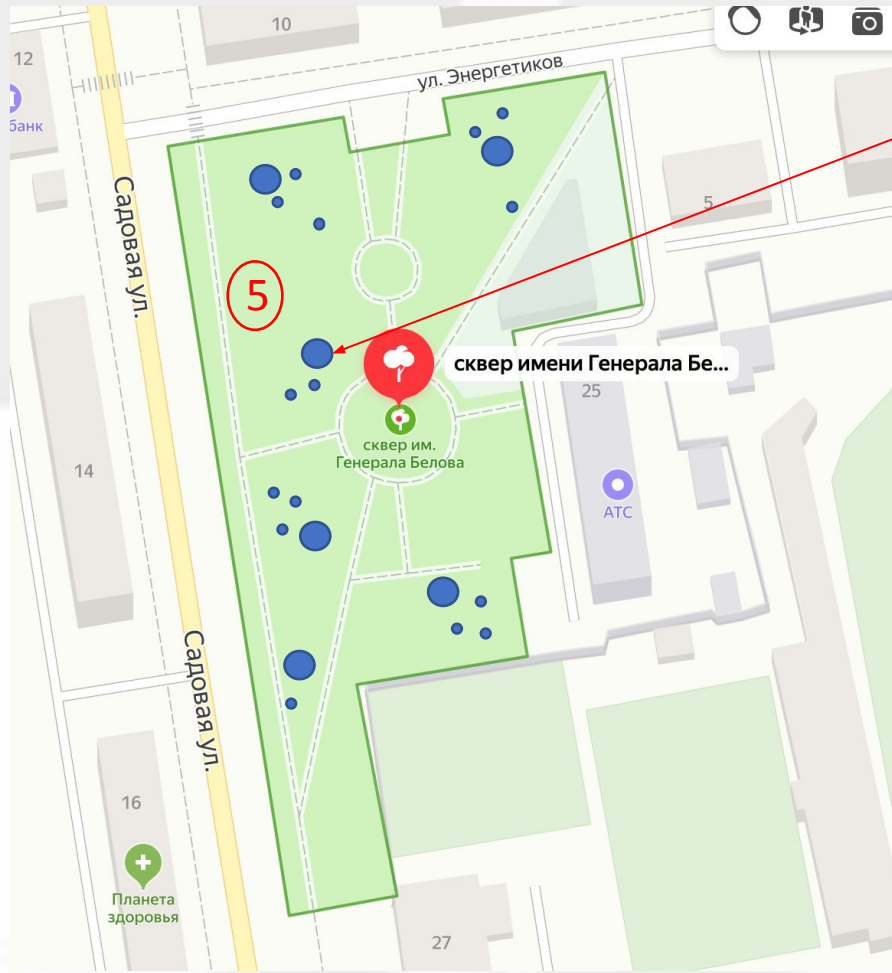

**КОНЦЕПЦИЯ
ПРАЗДНИЧНОГО
ТЕМАТИЧЕСКОГО И
СВЕТОВОГО
ОФОРМЛЕНИЯ КО
ДНЮ ГОРОДА КАШИРА**

СХЕМА ТЕРРИТОРИИ ПРАЗДНИЧНОГО ОФОРМЛЕНИЯ

1. ул.Стрелецкая
2. ул. Советская
3. ул. Садовая
4. ул. Ленина
5. сквер Генерала Белова
6. Здание Администрации
7. Мост
8. Входные группы:
 - 8.1. ЖД станция
 - 8.2. Пересечение ул. Садовая и ул. Клубная
 - 8.3. Пересечение ул. Садовая и ул. Металлистов
 - 8.4. Пересечение ул. Садовая и ул. Центральная
 - 8.5. ул. Садовая напротив ЗАГСА
 - 8.6. у Макдоналдса лужайка
 - 8.7. Пересечение ул. Стрелецкая и Каширский проспект
 - 8.8. Дорога из Новоселок в Каширу

СХЕМА ТЕРРИТОРИИ ПРАЗДНИЧНОГО ОФОРМЛЕНИЯ

1. ул.Стрелецкая
2. ул. Советская
3. ул. Садовая
4. ул. Ленина
5. сквер Генерала Белова
6. Здание Администрации
7. Мост
8. Входные группы:
 - 8.1. ЖД станция
 - 8.2. Пересечение ул. Садовая и ул. Клубная
 - 8.3. Пересечение ул. Садовая и ул. Metallistov
 - 8.4. Пересечение ул. Садовая и ул. Центральная
 - 8.5. ул. Садовая напротив ЗАГСА
 - 8.6. у Макдоналдса лужайка
 - 8.7. Пересечение ул. Стрелецкая и Каширский проспект
 - 8.8. Дорога из Новоселок в Каширу

КАРТА-СХЕМА ТЕРРИТОРИИ ПРАЗДНИЧНОГО ОФОРМЛЕНИЯ

Сквер имени Генерала Белова

Топиарий h=2м «Дракон»

Декоративные световые шары

СХЕМА ТЕРРИТОРИИ ПРАЗДНИЧНОГО ОФОРМЛЕНИЯ

Сквер имени Генерала Белова

СХЕМА ТЕРРИТОРИИ АЗДНИЧНОГО ОФОРМЛЕНИЯ, ул.