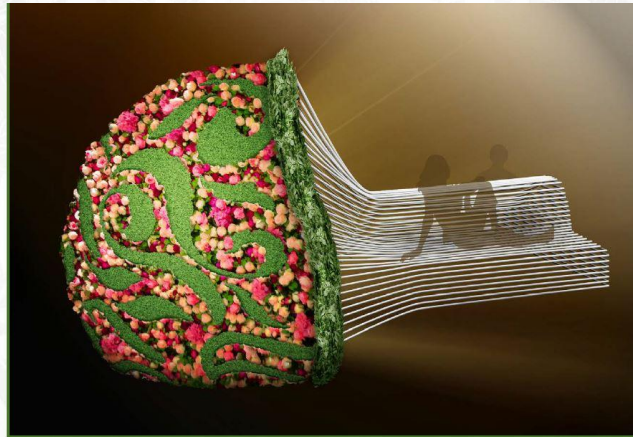

Пересечение ул.Садовая и ул.
Клубная

Арт-объекты

1. Топиарий h=2м «Я люблю Каширу»
2. Зона отдыха
3. Арт-объект с подсветкой Одуванчики
4. Городские качели

Арт-объекты

АРКА ИЗ ЦВЕТОВ „СИМФОНИЯ“
РАЗМЕРЫ: 400 X 500 CM

СТИЛИЗИРОВАННОЕ ДЕРЕВО С ЦВЕТАМИ
РАЗМЕРЫ: Ø 350 X 500 CM

ЛАВОЧКА „БУКЕТ“ С ПОДСВЕТКОЙ
РАЗМЕРЫ: 250 X 400 X 200 CM

СТИЛИЗИРОВАННОЕ ДЕРЕВО „КРУЖЕВО“
РАЗМЕРЫ: 400 X 500 CM