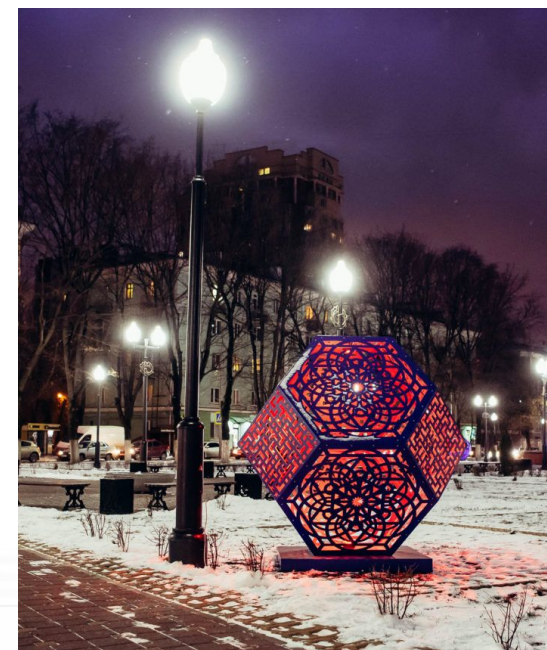

КАРТА-СХЕМА ТЕРРИТОРИИ ПРАЗДНИЧНОГО ОФОРМЛЕНИЯ

Сквер имени Генерала Белова

Топиарий h=2м «Дракон»

Декоративные световые шары

СХЕМА ТЕРРИТОРИИ ПРАЗДНИЧНОГО ОФОРМЛЕНИЯ

Сквер имени Генерала Белова

СХЕМА ТЕРРИТОРИИ АЗДНИЧНОГО ОФОРМЛЕНИЯ, ул.

Дельфиниум pacific blue bird

Флаги «Триколор»
на опорах освещения

Световые арт-объекты Октаэдр

СХЕМА ТЕРРИТОРИИ ПРАЗДНИЧНОГО

Здание Оформления

К

Астильба арендса

Шалфей дубравный Queen violet

Цинерария Серебряная
пыль

Лаванд
а

Декоративная флаговая композиция
«Гармошка»

СХЕМА ТЕРРИТОРИИ ПРАЗДНИЧНОГО ОФОРМЛЕНИЯ

Клумба из злаковых у здания

Вейник
остроцветковый
avalanche

Щучка дернистая
goldtau

Овсяница сизая
festina