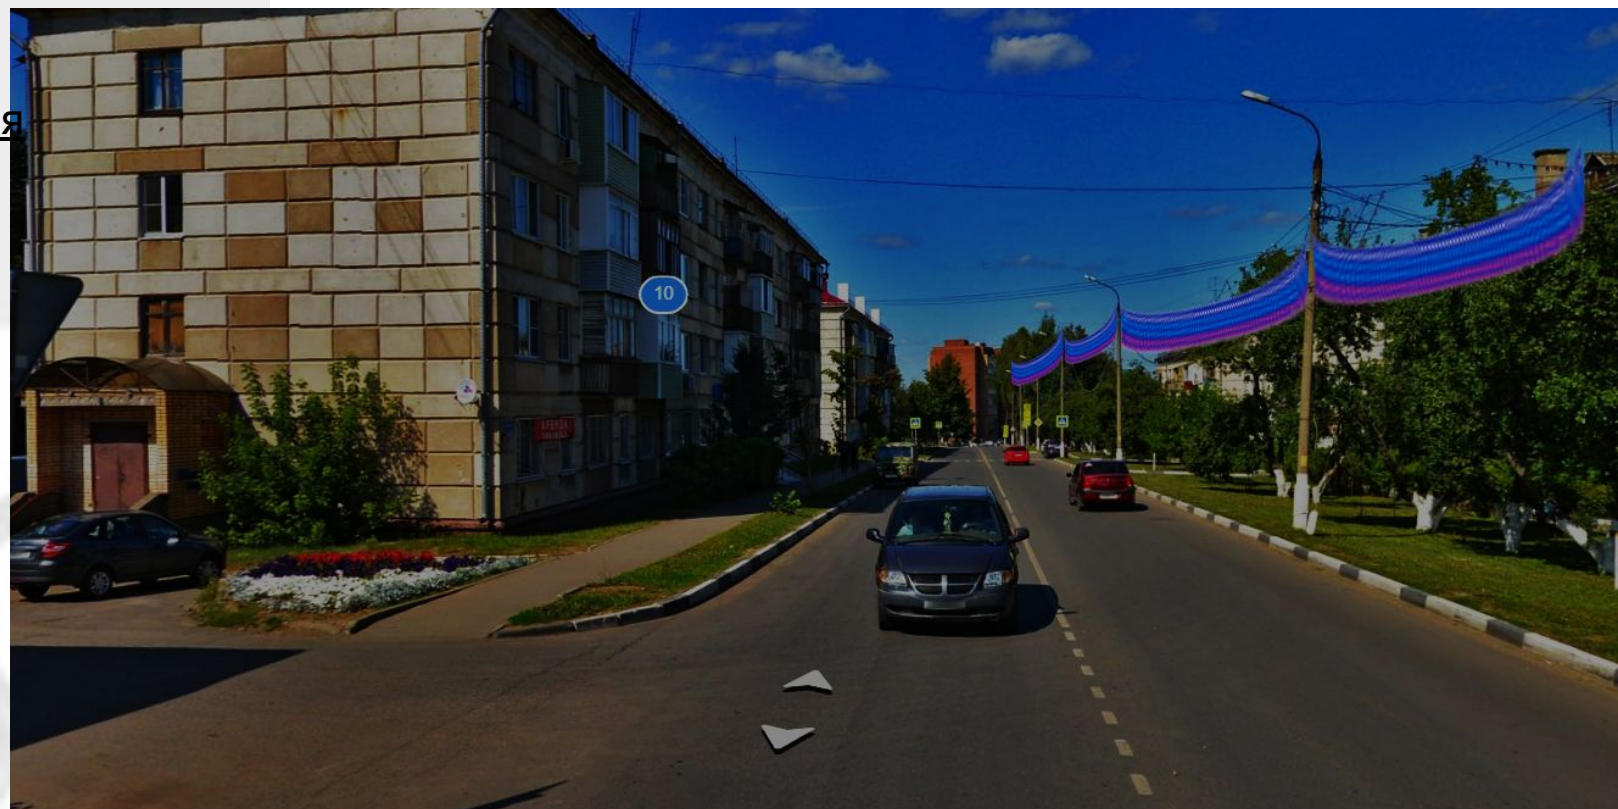

Ул.
Садовая

Гирлянда «Триколор» на опорах освещения

СХЕМА ТЕРРИТОРИИ ПРАЗДНИЧНОГО ОФОРМЛЕНИЯ ул. Стреловская

Подсветка RGB прожекторами
деревьев

Пересечение ул.Садовая и ул.
Центральная
Декоративные консоли на опорах освещения