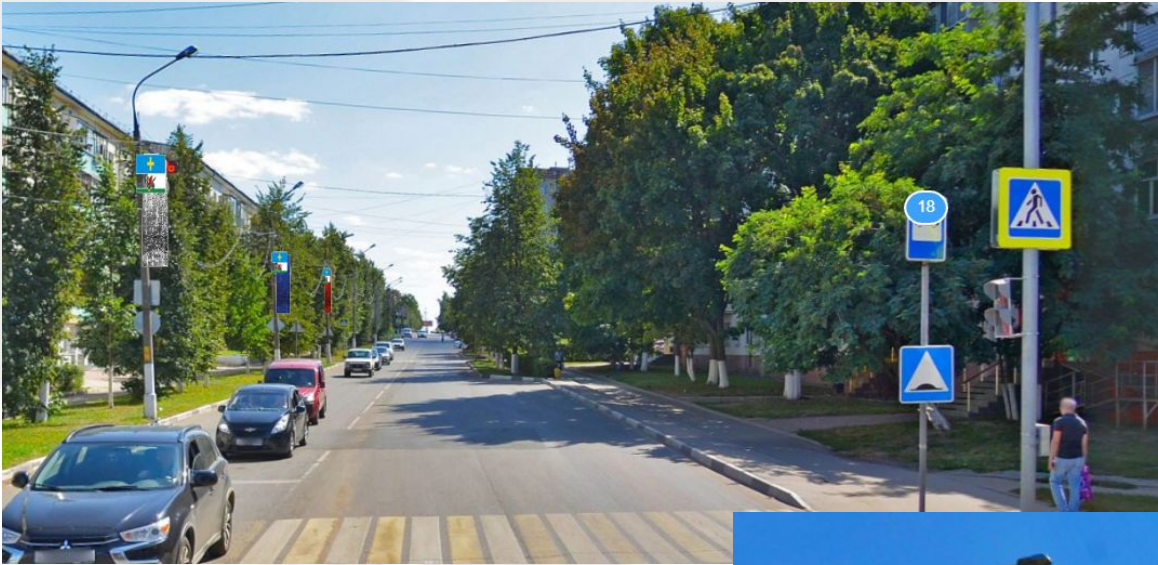

Ул.
Садовая

Гирлянда «Триколор» на опорах освещения

СХЕМА ТЕРРИТОРИИ ПРАЗДНИЧНОГО ОФОРМЛЕНИЯ ул. Стреловская

Подсветка RGB прожекторами
деревьев

Пересечение ул.Садовая и ул.
Центральная
Декоративные консоли на опорах освещения