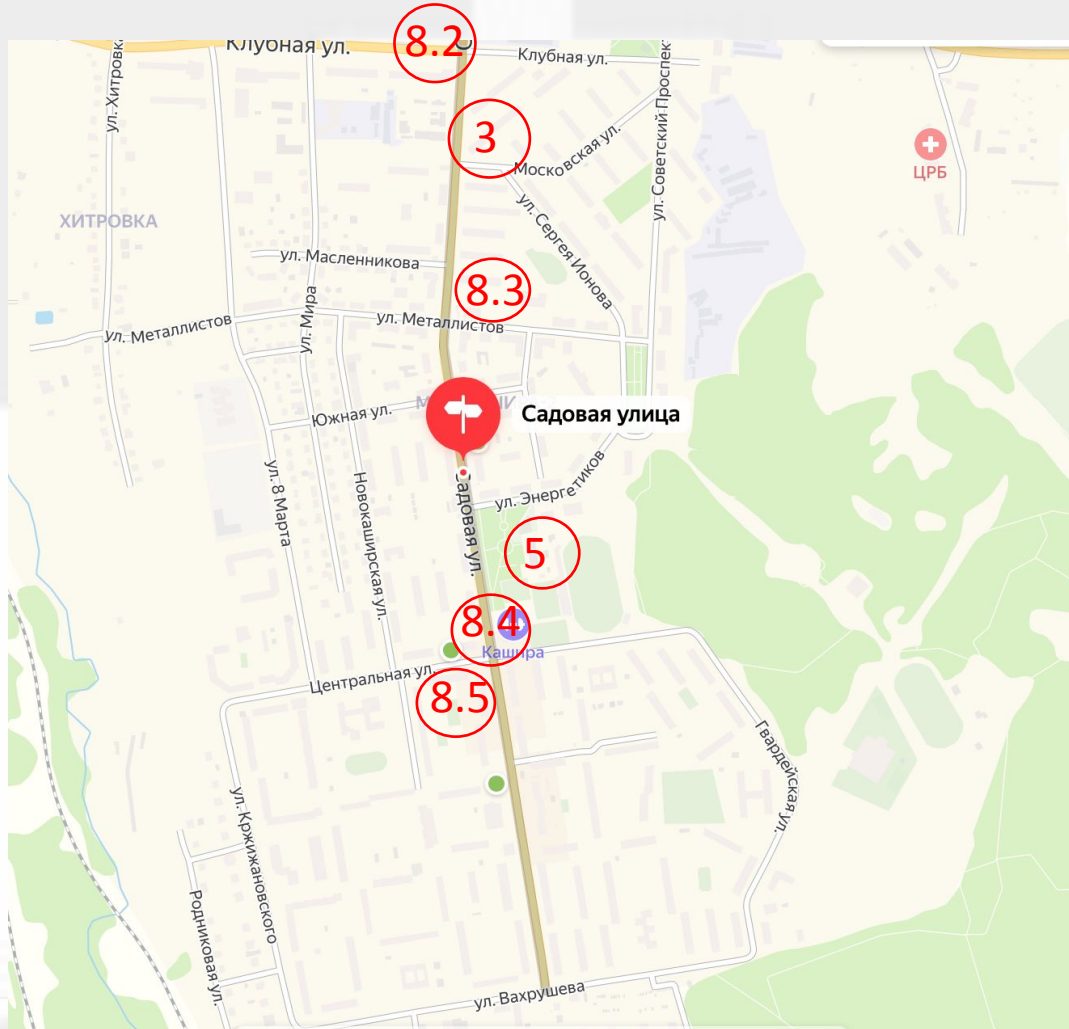

**КОНЦЕПЦИЯ
ПРАЗДНИЧНОГО
ТЕМАТИЧЕСКОГО И
СВЕТОВОГО
ОФОРМЛЕНИЯ КО
ДНЮ ГОРОДА КАШИРА**

СХЕМА ТЕРРИТОРИИ ПРАЗДНИЧНОГО ОФОРМЛЕНИЯ

1. ул.Стрелецкая
2. ул. Советская
3. ул. Садовая
4. ул. Ленина
5. сквер Генерала Белова
6. Здание Администрации
7. Мост
8. Входные группы:
 - 8.1. ЖД станция
 - 8.2. Пересечение ул. Садовая и ул. Клубная
 - 8.3. Пересечение ул. Садовая и ул. Металлистов
 - 8.4. Пересечение ул. Садовая и ул. Центральная
 - 8.5. ул. Садовая напротив ЗАГСА
 - 8.6. у Макдоналдса лужайка
 - 8.7. Пересечение ул. Стрелецкая и Каширский проспект
 - 8.8. Дорога из Новоселок в Каширу

СХЕМА ТЕРРИТОРИИ ПРАЗДНИЧНОГО ОФОРМЛЕНИЯ

1. ул.Стрелецкая
2. ул. Советская
3. ул. Садовая
4. ул. Ленина
5. сквер Генерала Белова
6. Здание Администрации
7. Мост
8. Входные группы:
 - 8.1. ЖД станция
 - 8.2. Пересечение ул. Садовая и ул. Клубная
 - 8.3. Пересечение ул. Садовая и ул. Metallistov
 - 8.4. Пересечение ул. Садовая и ул. Центральная
 - 8.5. ул. Садовая напротив ЗАГСА
 - 8.6. у Макдоналдса лужайка
 - 8.7. Пересечение ул. Стрелецкая и Каширский проспект
 - 8.8. Дорога из Новоселок в Каширу