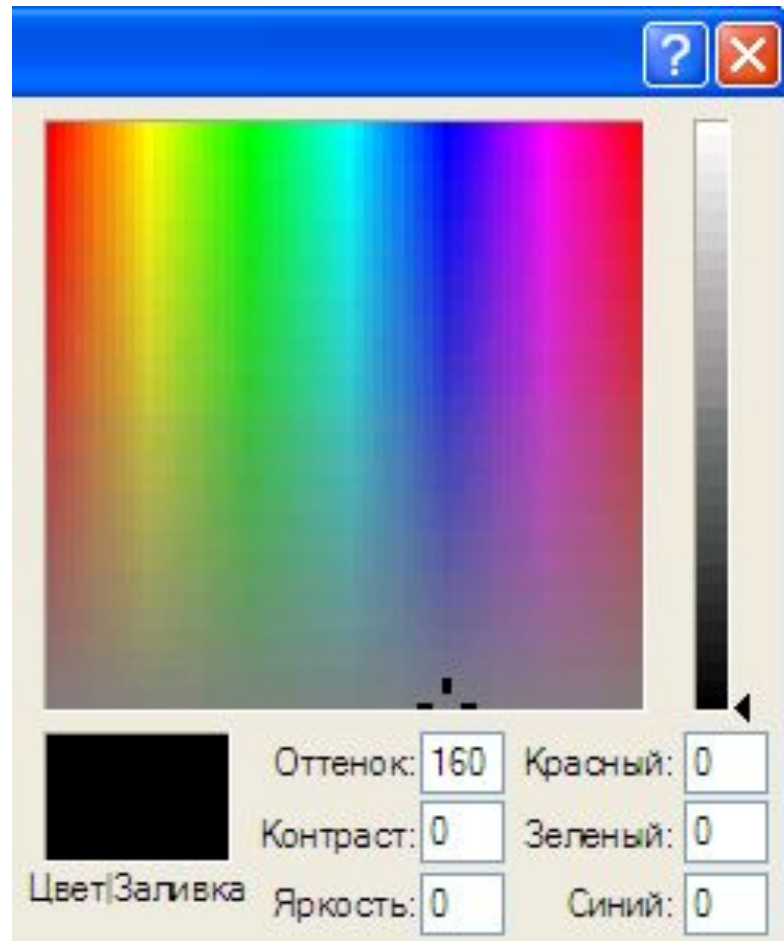

Растровая графика

Храпова Ю. Е.
Учитель информатики
ГБОУ школа № 489 г. СПб

Растровые изображения

Растровые изображения
формируются из точек
различного цвета,
которые образуют строки
и столбцы

Растровые изображения

Растровые изображения создаются из отдельных точек, цвет которых может выбираться из **десятков миллионов цветов**

Растровые изображения

Растровые изображения чувствительны к масштабированию

Растровые графические редакторы