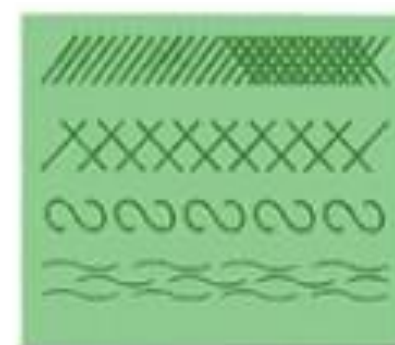

Узор и украшения домика.