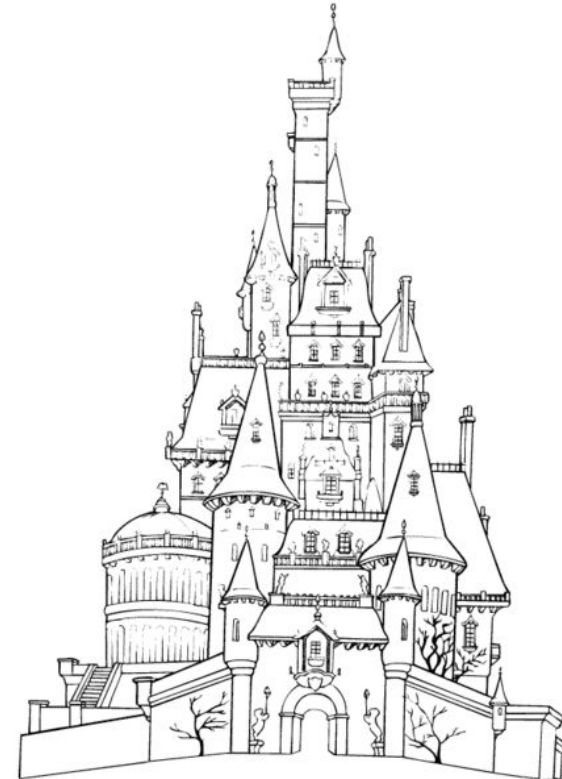

Форма домика.