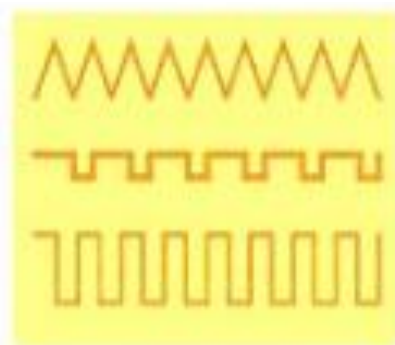

Узор и украшения домика.