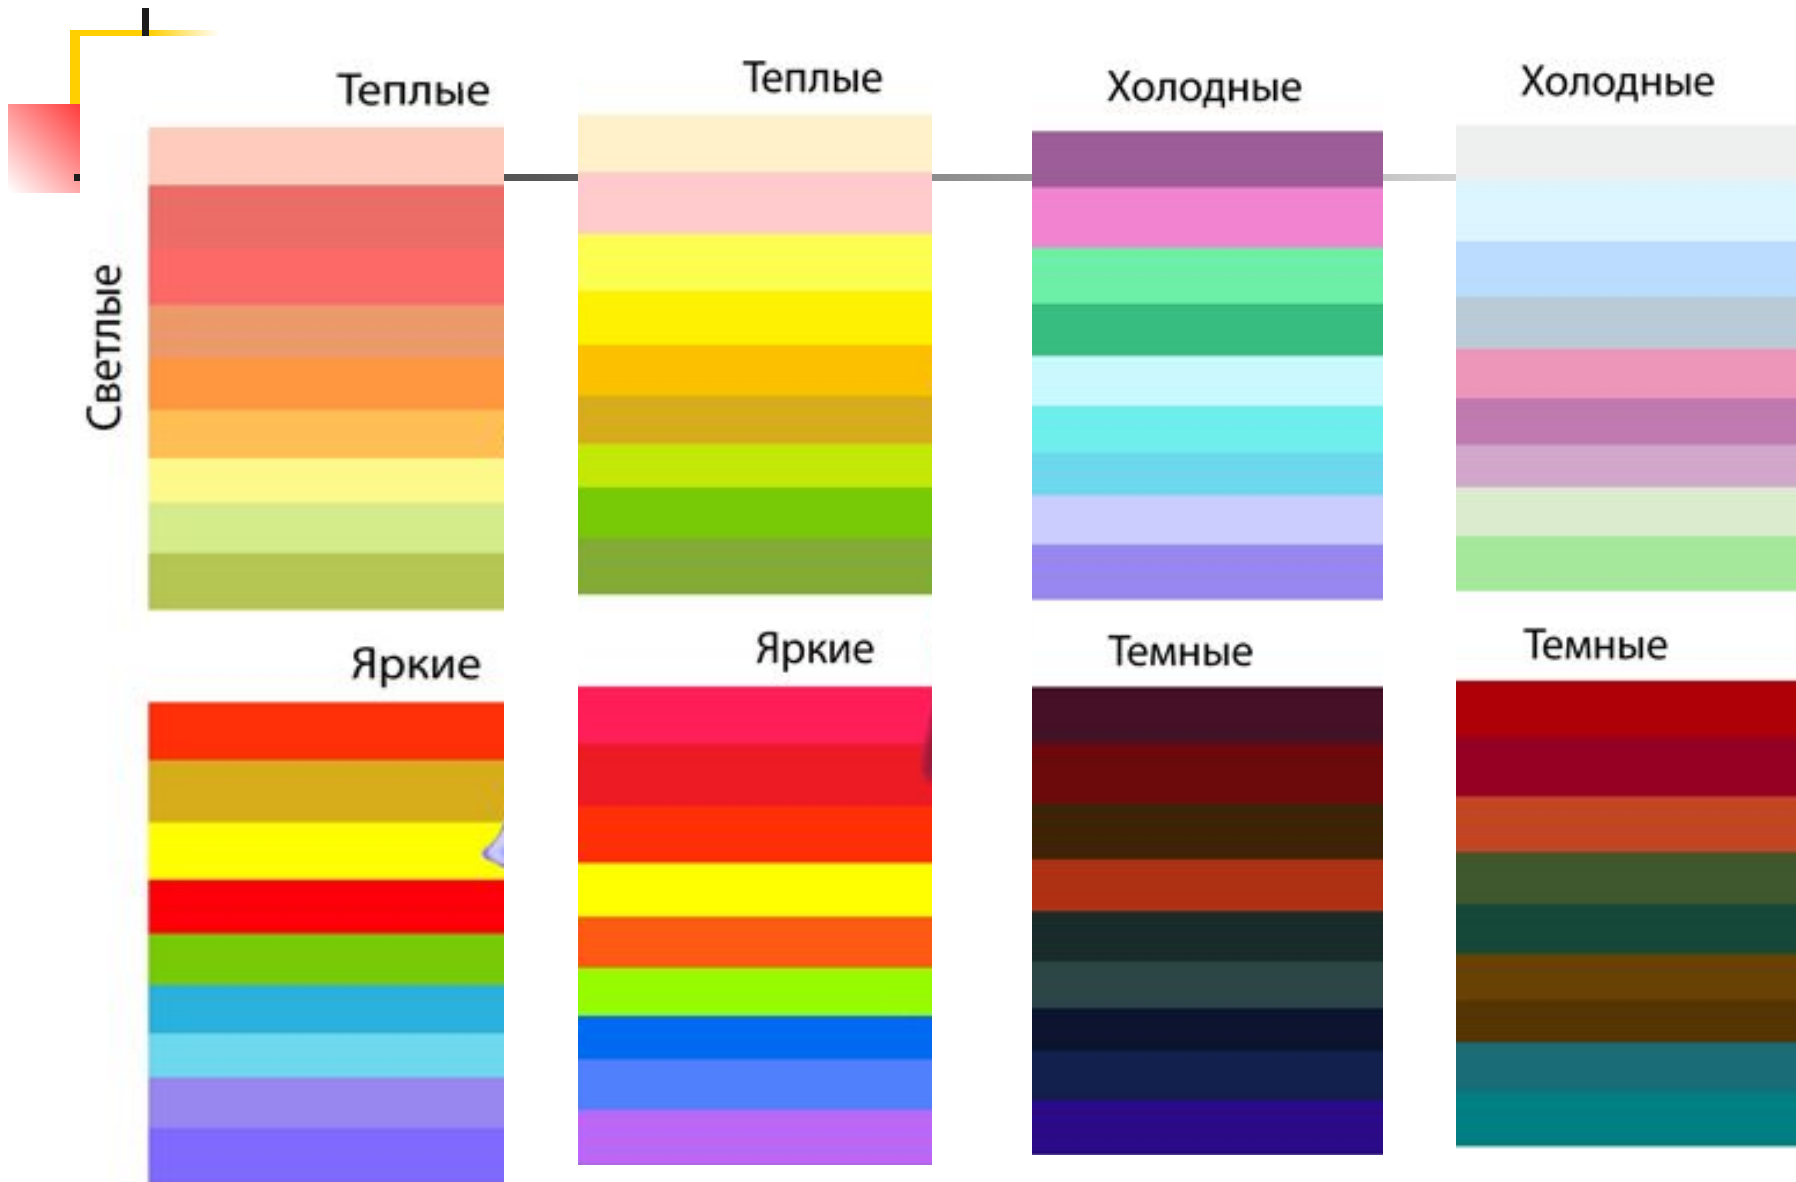

Цветовая гамма домика.