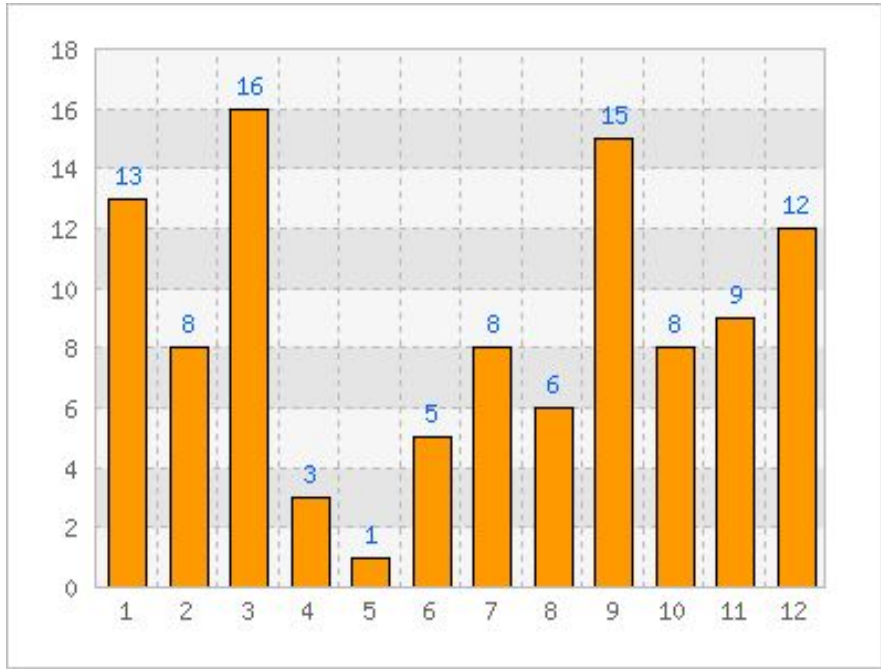

Строим диаграммы