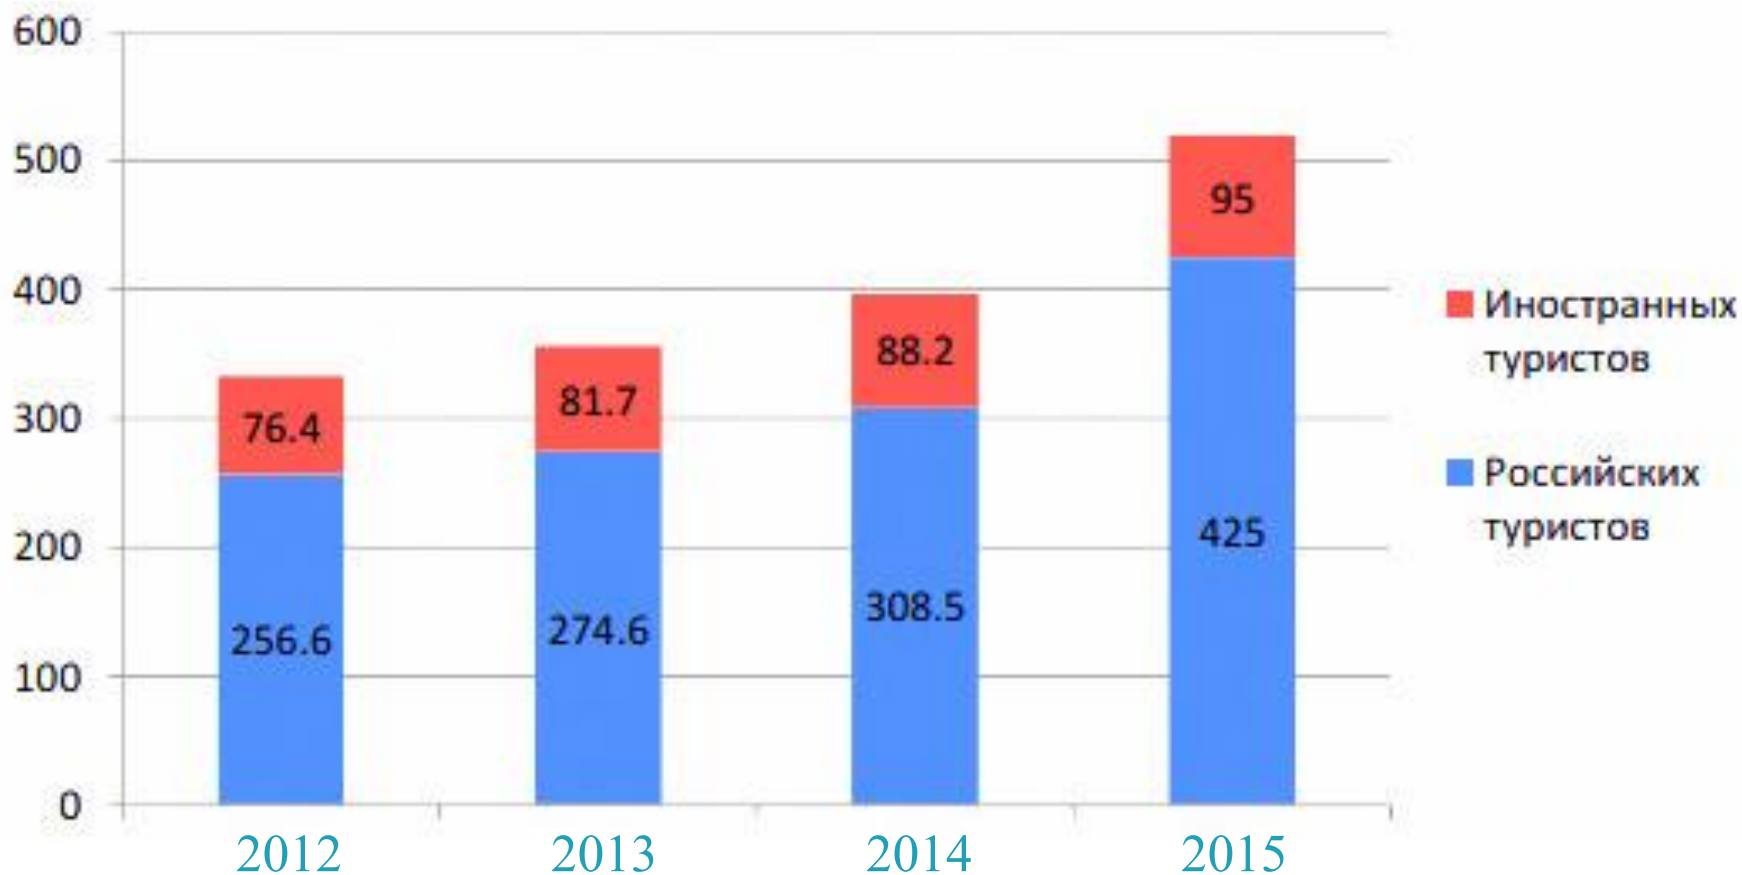

Дата основания – 1255г.
до 1255г. – Твангсте
до 1946г. - Кёнигсберг

Площадь – 224,7 км²
Население – 453 461 (2015г.)

Флаг

Герб

Климат

4

Климат – *переходный от морского ко континентальному*

Среднегодовая температура: +7,9 °С

Среднегодовая скорость ветра: 2,2 м/с

Среднегодовая влажность: 79%

Климат Калининграда

| Показатель | Янв. | Фев. | Март | Апр. | Май | Июнь | Июль | Авг. | Сен. | Окт. | Нояб. | Дек. | Год |
|-------------------------|-------|-------|-------|------|------|------|------|------|------|-------|-------|-------|-------|
| Абсолютный максимум, °С | 12,7 | 15,6 | 23,0 | 28,5 | 30,6 | 33,5 | 36,3 | 36,5 | 33,8 | 26,4 | 19,4 | 13,3 | 36,5 |
| Средний максимум, °С | 0,7 | 1,5 | 5,6 | 12,3 | 18,0 | 20,5 | 23,0 | 22,6 | 17,6 | 12,1 | 5,6 | 1,9 | 11,8 |
| Средняя температура, °С | -1,5 | -1,1 | 2,0 | 7,3 | 12,5 | 15,5 | 18,1 | 17,6 | 13,1 | 8,4 | 3,3 | -0,3 | 7,9 |
| Средний минимум, °С | -3,9 | -3,6 | -1,1 | 2,9 | 7,4 | 10,9 | 13,6 | 13,1 | 9,2 | 5,2 | 1,1 | -2,5 | 4,4 |
| Абсолютный минимум, °С | -32,5 | -33,3 | -21,7 | -5,8 | -3,1 | 0,7 | 4,5 | 1,6 | -2 | -11,2 | -18,7 | -25,6 | -33,3 |
| Норма осадков, мм | 68 | 49 | 52 | 36 | 54 | 79 | 77 | 97 | 74 | 82 | 83 | 73 | 824 |

Динамика численности туристов (тыс.чел)

5

Гостиничный бизнес

6

Общее кол-во гостиниц: *109*

Лидеры:

1. HELIOPARK Kaiserhof
2. Отель Мартон Палас
3. Обертайх Люкс

HELIOPARK Kaiserhof 5*