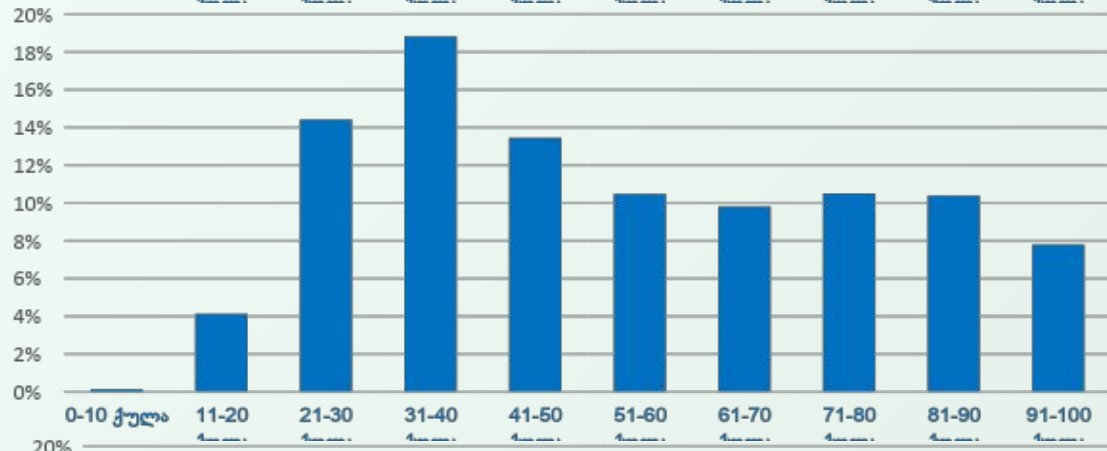

## სიხშირეთა განაწილება ქულების მიხედვით

	ინგლისური ენა			რუსული ენა	გერმანული ენა	ფრანგული ენა
	ვარიანტი 1	ვარიანტი 2	ვარიანტი 3			
0-20 ქულა	7,4%	4,3%	7,9%	14,7%	7,8%	8,6%
21-40 ქულა	32,8%	33,3%	32,1%	27,0%	34,9%	47,3%
41-60 ქულა	21,3%	23,9%	21,5%	15,4%	21,7%	22,9%
61-80 ქულა	18,4%	20,3%	18,3%	15,3%	15,6%	11,4%
81-100 ქულა	20,1%	18,2%	20,2%	27,6%	20,1%	9,8%

# სიხშირეთა განაწილება

ინგლისური ენა

ვარიანტი 1

ვარიანტი 2

ვარიანტი 3