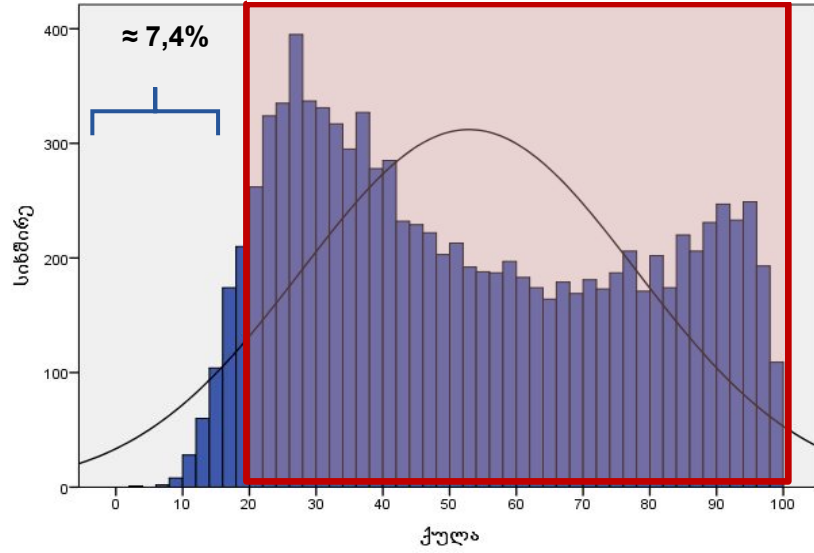

სიხშირეთა განაწილება ქულების მიხედვით

ინგლისური ენა

ვარიანტი 1