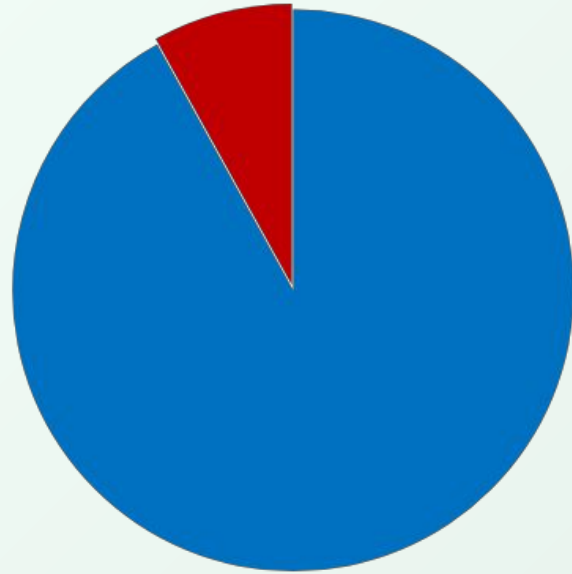

მინიმალური კომპეტენციის ზღვარი

უცხოური ენის გამოცდაში მინიმალური კომპეტენციის ზღვარი გადალახა აბიტურიენტთა 91,9%-მა