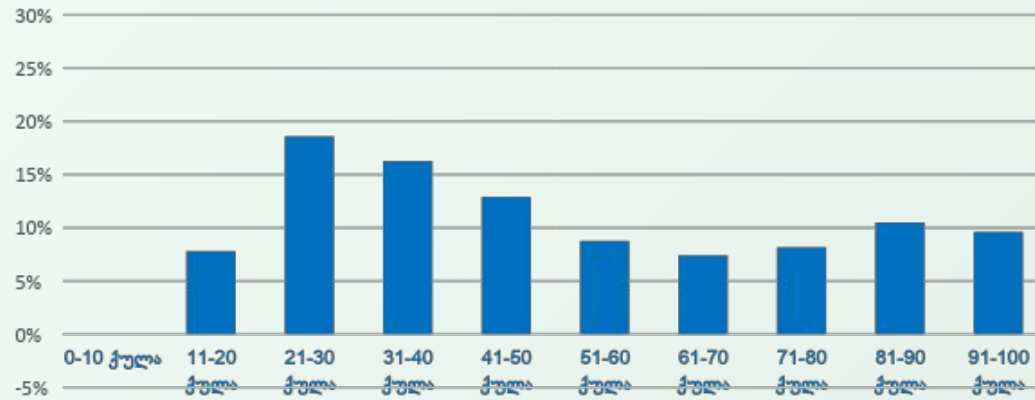

სიხშირეთა განაწილება

რუსული ენა

გერმანული ენა

ფრანგული ენა