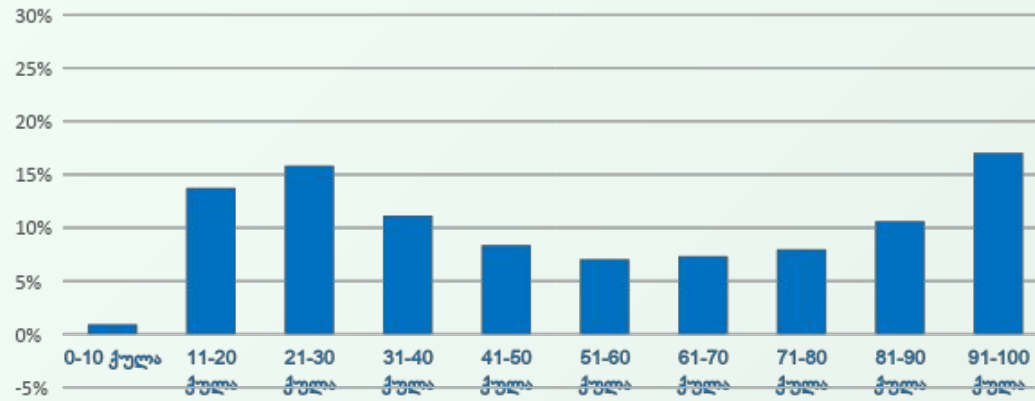

სიხშირეთა განაწილება