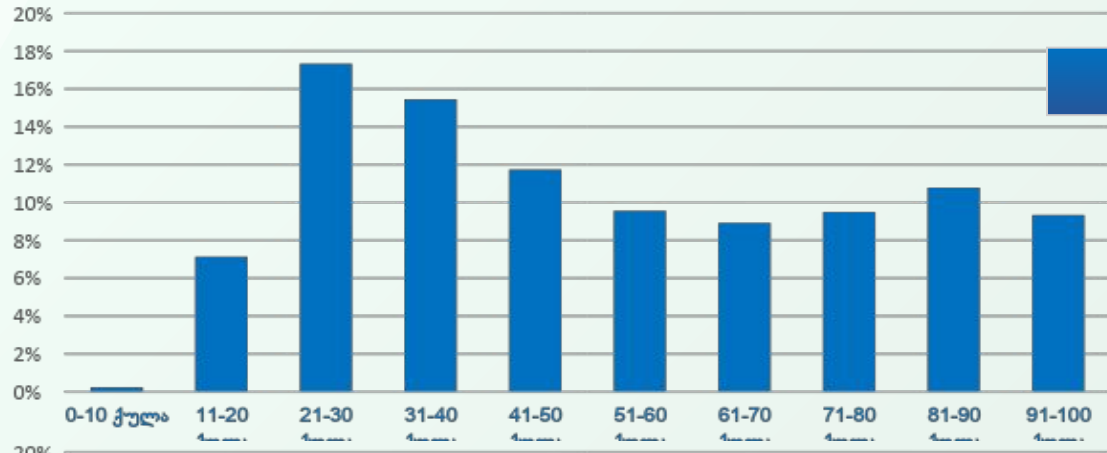

## სიხშირეთა განაწილება ქულების მიხედვით

	ინგლისური ენა			რუსული ენა	გერმანული ენა	ფრანგული ენა
	ვარიანტი 1	ვარიანტი 2	ვარიანტი 3			
0-20 ქულა	7,4%	4,3%	7,9%	14,7%	7,8%	8,6%
21-40 ქულა	32,8%	33,3%	32,1%	27,0%	34,9%	47,3%
41-60 ქულა	21,3%	23,9%	21,5%	15,4%	21,7%	22,9%
61-80 ქულა	18,4%	20,3%	18,3%	15,3%	15,6%	11,4%
81-100 ქულა	20,1%	18,2%	20,2%	27,6%	20,1%	9,8%

# სიხშირეთა განაწილება

ინგლისური ენა

ვარიანტი 1

ვარიანტი 2

ვარიანტი 3