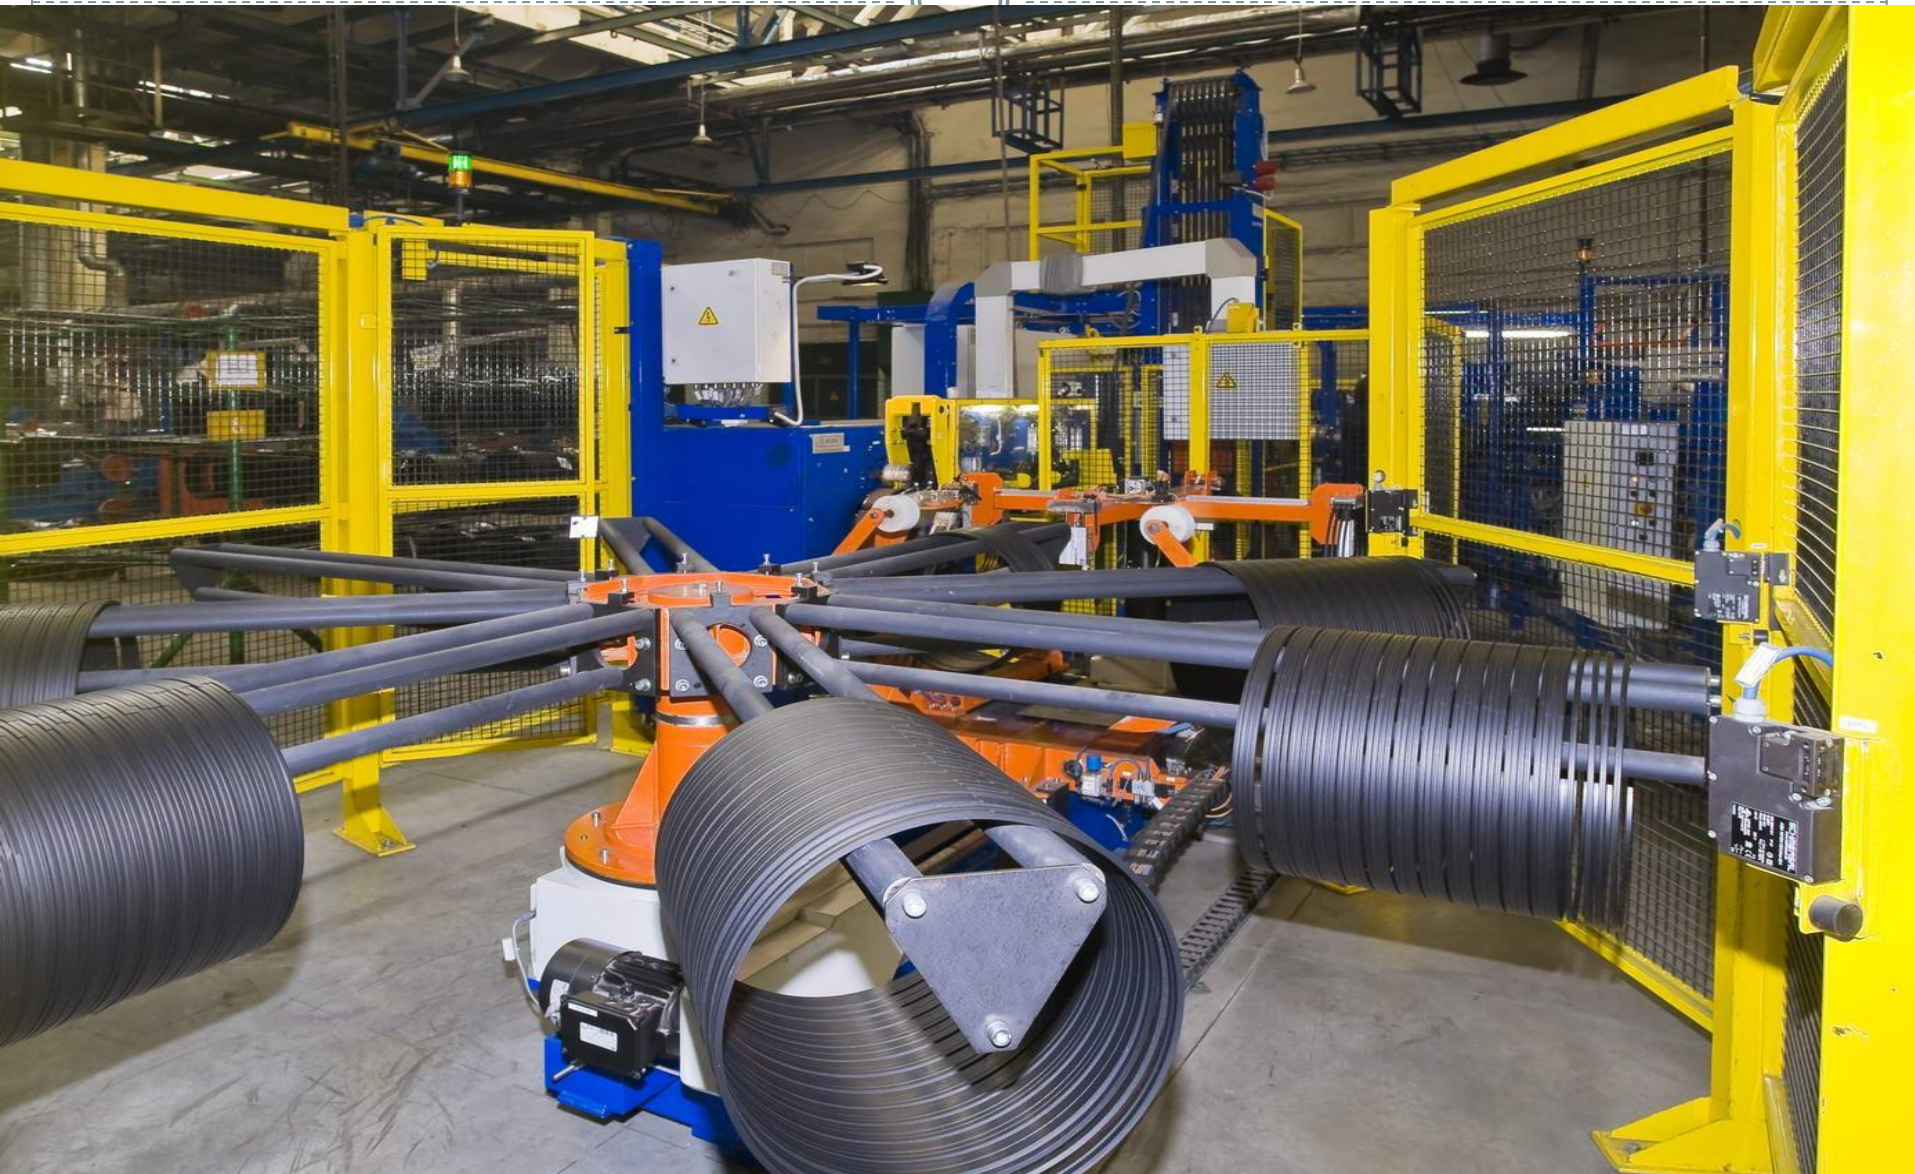

Основним видом діяльності є виробництво автошин під двома торговими марками «*ROSAVA*» і «*VALSA*».

Продукція

Широкий асортимент шин - понад 200 типорозмірів - виробляється для легкових автомобілів, комерційного транспорту, сільськогосподарської техніки.

ROSAVA

*Так роблять «взуття»
для Вашого
автомобіля...*

Триплексна екструдерна лінія для випуску протектора і боковини

Випробувальний стенд «Ока» - випробування і контроль параметрів шин в різних швидкісних режимах (до 240 км / год).

Лінія форматорів- вулканизаторів

Насосно-компресорне обладнання «Samsung» з раціональним споживанням електроенергії.

Агрегат з виготовлення бортових кілець «Лібепал» - значне поліпшення показників динамічного дисбалансу і силової неоднорідності вироблених шин.

Лінія з випуску гермослою для легкових і легких вантажних автомобілів

Машина розкрою екрануючого шару брекера

Складальні універсальні агрегати (з суміщенням I і II стадії складання шин)

ROSAVA™
МИ ЗНАЕМО ДОРОГИ - ДОРОГИ ЗНАЮТ НАС